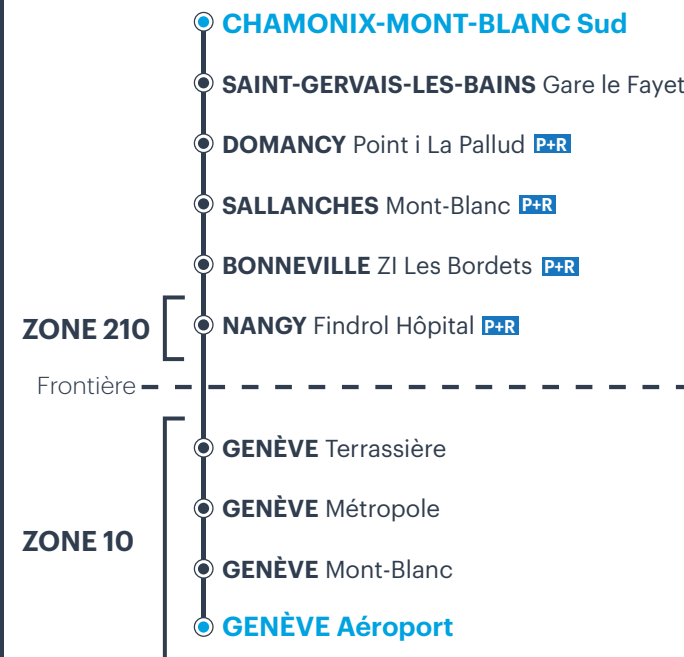

T74 GENÈVE ▶ CHAMONIX-MONT-BLANC

N'oubliez pas de vous reporter aux renvois ci-dessous

JOURS DE FONCTIONNEMENT	L M Me J V	S D	L M Me J V	L M Me J V	S D	L M Me J V	L M Me J V	L M Me J V	L M Me J V	S D
Période Scolaire / Vacances Scolaires	•	TAD	•	•	TAD	•	•	•	•	TAD
GENÈVE Aéroport zone 10	08:15	08:35	08:55	09:15	13:35	16:05	17:15	18:30	19:15	19:30
GENÈVE Mont-Blanc zone 10	08:35	08:50	09:15	09:35	13:50	16:25	17:35	18:50	19:35	19:45
GENÈVE Métropole zone 10	08:38	08:53	09:18	09:38	13:53	16:28	17:38	18:53	19:38	19:48
GENÈVE Terrassière zone 10	08:42	08:57	09:22	09:42	13:57	16:32	17:42	18:57	19:42	19:52
NANGY Findrol Hôpital P+R	09:00	09:15	09:40	10:00	14:15	16:55	18:05	19:20	20:00	20:10
BONNEVILLE ZI Les Bordets P+R	09:15	09:30	09:55	10:15	14:30	17:10	18:20	19:35	20:15	20:25
SALLANCHES Mont-Blanc P+R	09:40	09:55	10:20	-	14:55	-	18:45	-	20:40	20:50
DOMANCY Point i La Pallud P+R	-	10:05	-	-	15:05	-	-	-	-	21:00
SAINT-GERVAIS-LES-BAINS Gare le Fayet	-	10:10	-	-	15:10	-	-	-	-	21:05
CHAMONIX-MONT-BLANC Sud	-	10:30	-	-	15:30	-	-	-	-	21:25

L : LUNDI - **M** : MARDI - **Me** : MERCREDI - **J** : JEUDI - **V** : VENDREDI - **S** : SAMEDI - **D** : DIMANCHE
L: MONDAY - **M**: TUESDAY - **Me**: WEDNESDAY - **J**: THURSDAY - **V**: FRIDAY - **S**: SATURDAY - **D**: SUNDAY

Réservez votre place sur www.transalis.fr et rejoignez-nous sur **TRANSALIS**
Consultez les conditions générales de vente sur transalis.fr

TAD - Transport à la demande (ne fonctionne que sur réservation à l'avance sur le site transalis.fr ou au 04 79 75 36 14). Les conditions générales de vente du TAD sont consultables sur transalis.fr.
On Saturday and Sunday only on reservation - transalis.fr or 04 79 75 36 14. The general conditions of sale of TAD are available on transalis.fr

Suivez en temps réel les véhicules de la T74 !

Les 21 mai et 1er juin 2020 (jours fériés français et suisses), la ligne circule comme un dimanche.
Les 8 mai, 14 juillet, 15 août, 1er et 11 novembre 2020, la ligne circule normalement.

© fabrice studio.com - Crédit photo: ©DR - Ne pas jeter sur la voie publique

▶ POUR EN SAVOIR PLUS :
Auprès de votre transporteur : Transdev Haute-Savoie 04 50 45 73 90
www.auvergnerrhonealpes.fr/interurbain