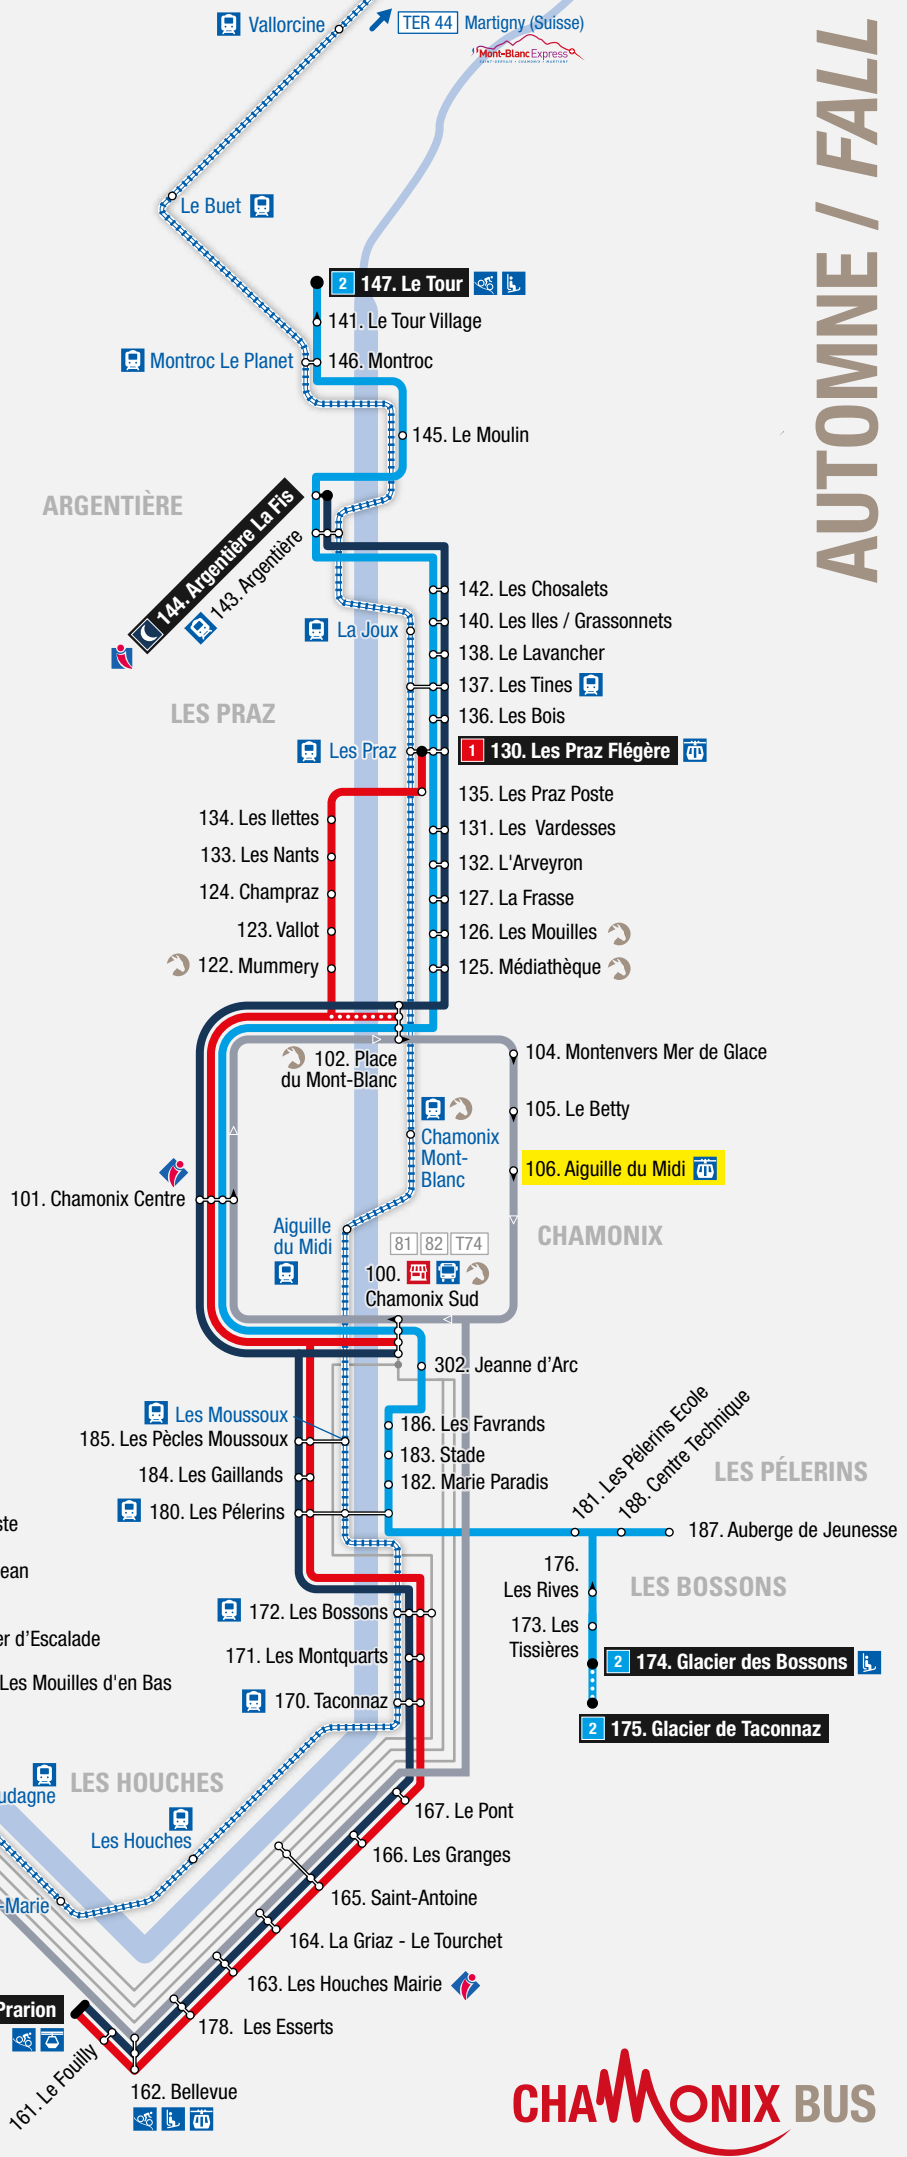

Légende / Key

- Terminus
- Arrêt
- ∞ Arrêt en correspondance
- 🚆 Train régional
- 🚌 Bus régional
- 🚉 Gare ferroviaire
- 🚗 Gare routière
- 🏔 L'Arve
- 🗺 Information touristique
- 🏂 Piste de VTT
- 🚠 Télécabine
- 🚡 Télésiège
- 🚡 Téléphérique
- H Hôpital
- 📄 Information Chamonix Bus
- 🇫🇷 Mairie

Lignes locales / Local lines

- 1 Les Houches > Les Praz Flégère
- 2 Les Bossons > Le Tour
- 3 Servoz > Chamonix
- 6 Navette interne de Servoz
- 🌙 Chamo'nuit
- 🏔 Le Mulet - Navette du centre-ville de Chamonix

Vous êtes ici / You are here