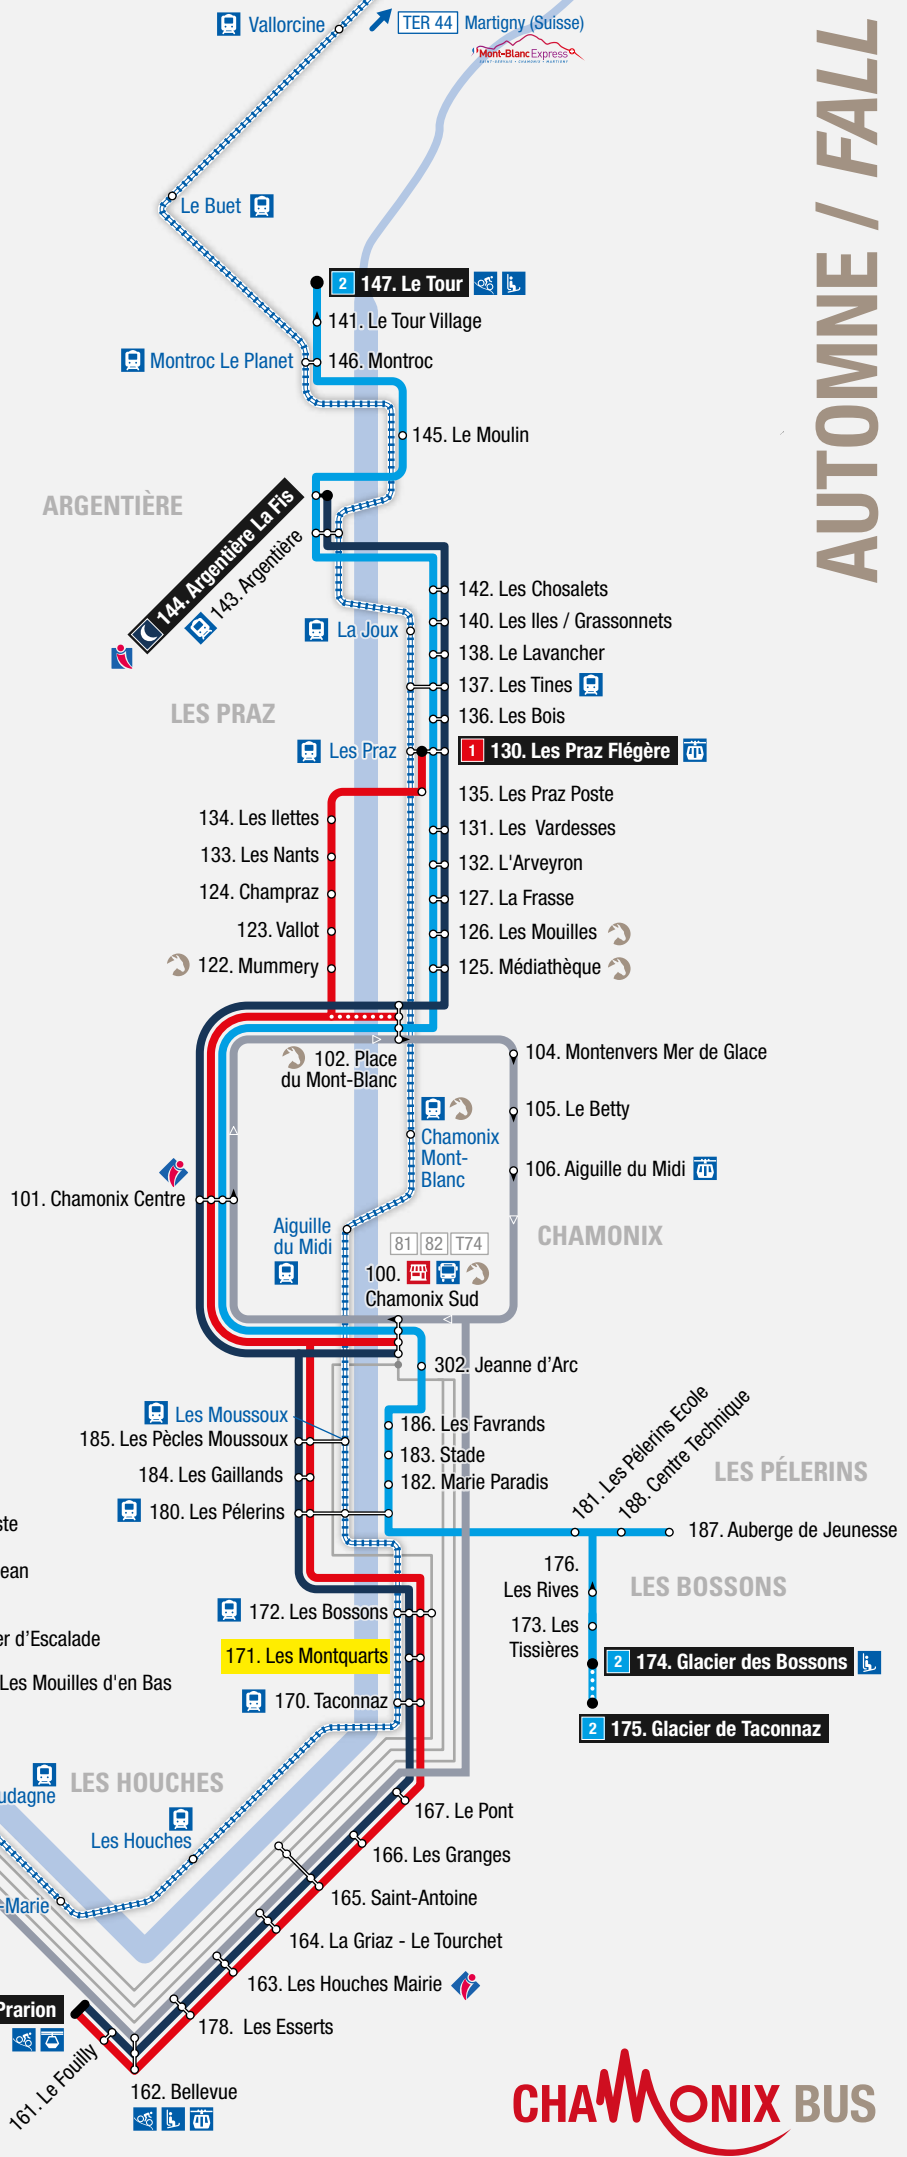

Légende / Key

- Terminus
- Arrêt
- ∞ Arrêt en correspondance
- 🚆 Train régional
- 🚌 Bus régional
- 🚉 Gare ferroviaire
- 🚗 Gare routière
- 📍 L'Arve
- 🗺 Information touristique
- 🏔 Piste de VTT
- 🚠 Télécabine
- 🚡 Télésiège
- 🚡 Téléphérique
- 🏥 Hôpital
- 📍 Information Chamonix Bus
- 🇫🇷 Mairie

Lignes locales / Local lines

- 1 Les Houches > Les Praz Flégère
- 2 Les Bossons > Le Tour
- 3 Servoz > Chamonix
- 6 Navette interne de Servoz
- 🌙 Chamo'nuit
- 🚗 Le Mulet - Navette du centre-ville de Chamonix

Vous êtes ici / You are here