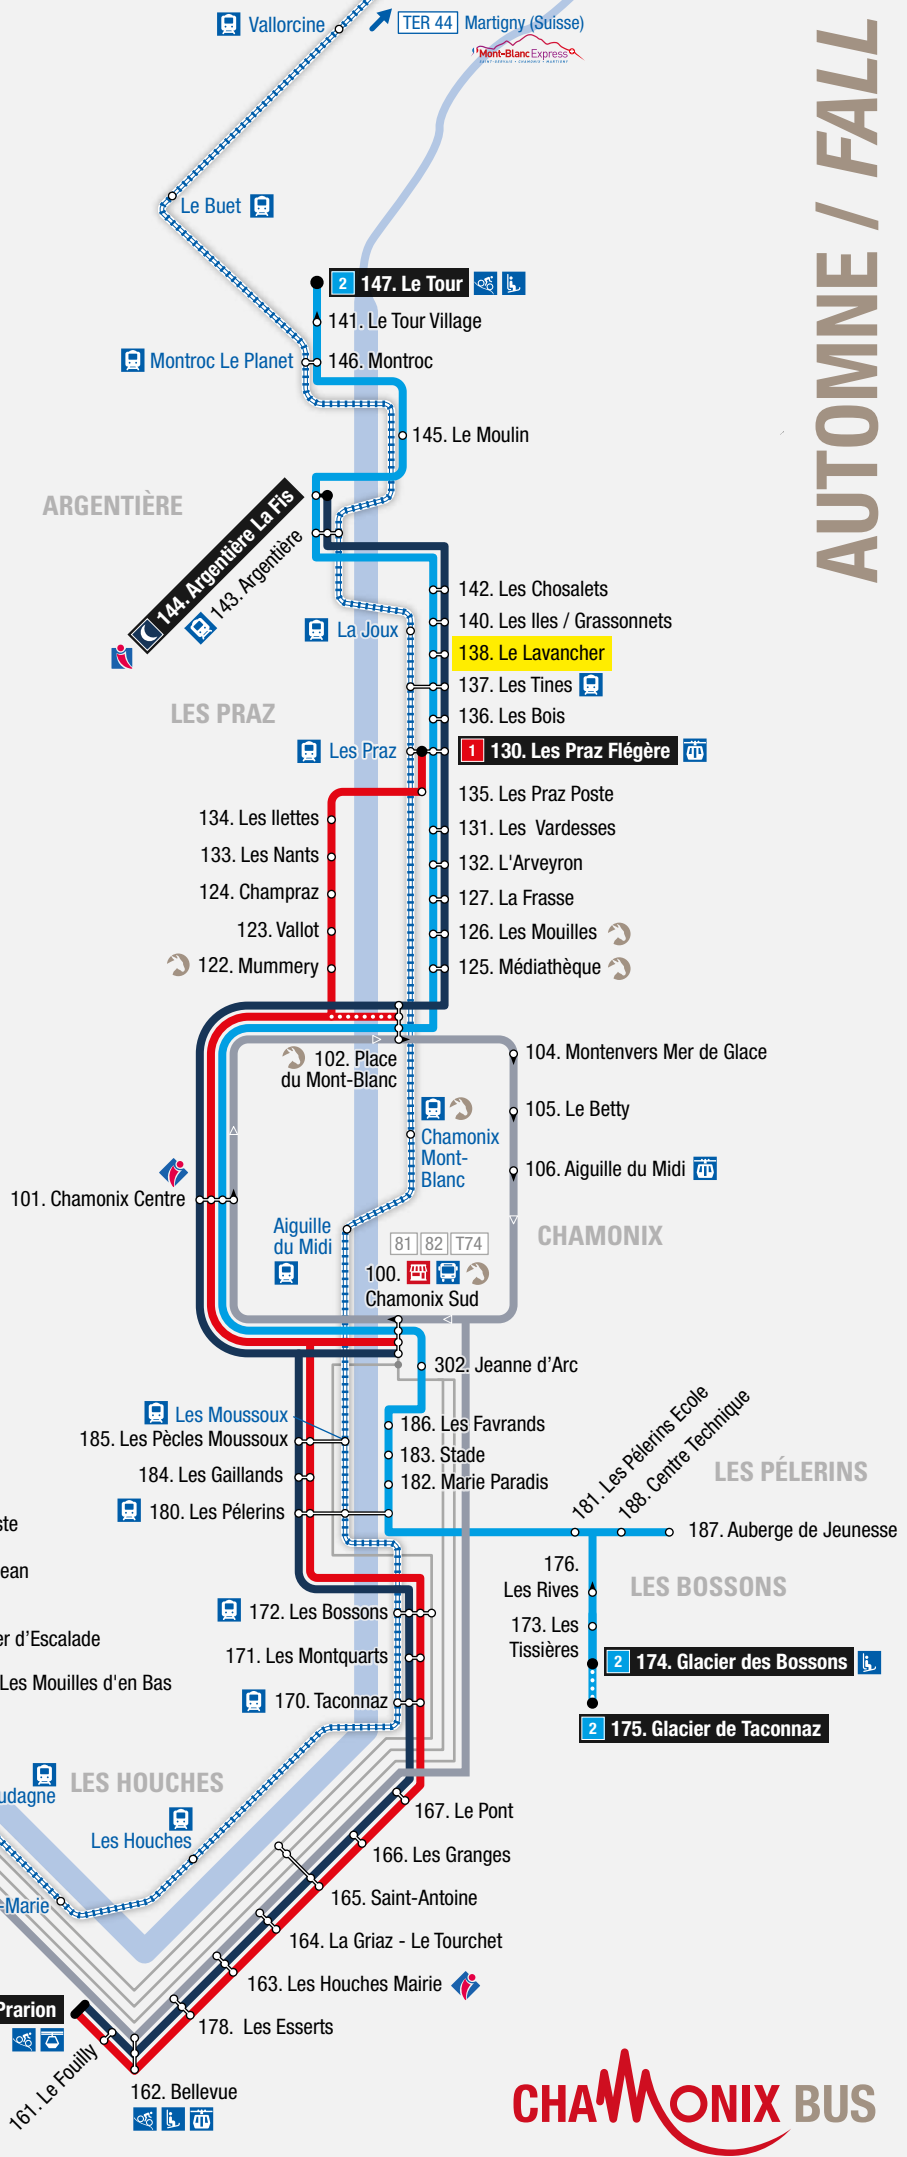

Légende / Key

- Terminus
- Arrêt
- ∞ Arrêt en correspondance
- 🚆 Train régional
- 🚌 Bus régional
- 🚉 Gare ferroviaire
- 🚗 Gare routière
- 📍 L'Arve
- 🗺 Information touristique
- 🏔 Piste de VTT
- 🚠 Télécabine
- 🚡 Télésiège
- 🚡 Téléphérique
- 🏥 Hôpital
- 📍 Information Chamonix Bus
- 🇫🇷 Mairie

Lignes locales / Local lines

- 1 Les Houches > Les Praz Flégère
- 2 Les Bossons > Le Tour
- 3 Servoz > Chamonix
- 6 Navette interne de Servoz
- 🌙 Chamo'nuit
- 🚗 Le Mulet - Navette du centre-ville de Chamonix

Vous êtes ici / You are here