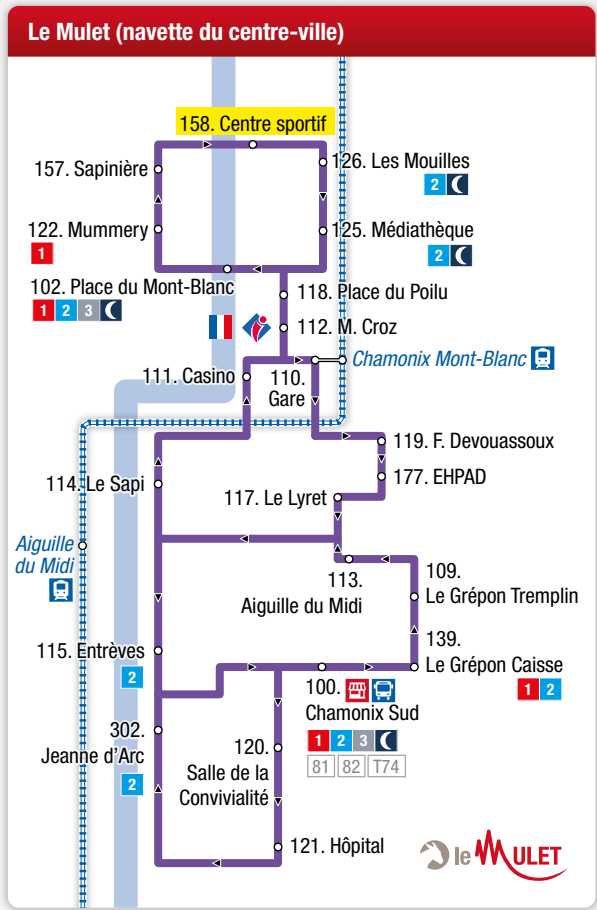

Légende / Key

- Terminus
- Arrêt
- ∞ Arrêt en correspondance
- 🚆 Train régional
- 🚌 Bus régional
- 🚉 Gare ferroviaire
- 🚗 Gare routière
- 📍 L'Arve
- 🗺 Information touristique
- 🏔 Piste de VTT
- 🚠 Télécabine
- 🚡 Télésiège
- 🚡 Téléphérique
- 🏥 Hôpital
- 📍 Information Chamonix Bus
- 🇫🇷 Mairie

Lignes locales / Local lines

- 1 Les Houches > Les Praz Flégère
- 2 Les Bossons > Le Tour
- 3 Servoz > Chamonix
- 6 Navette interne de Servoz
- 🌙 Chamo'nuit
- 🚗 Le Mulet - Navette du centre-ville de Chamonix

Vous êtes ici / You are here