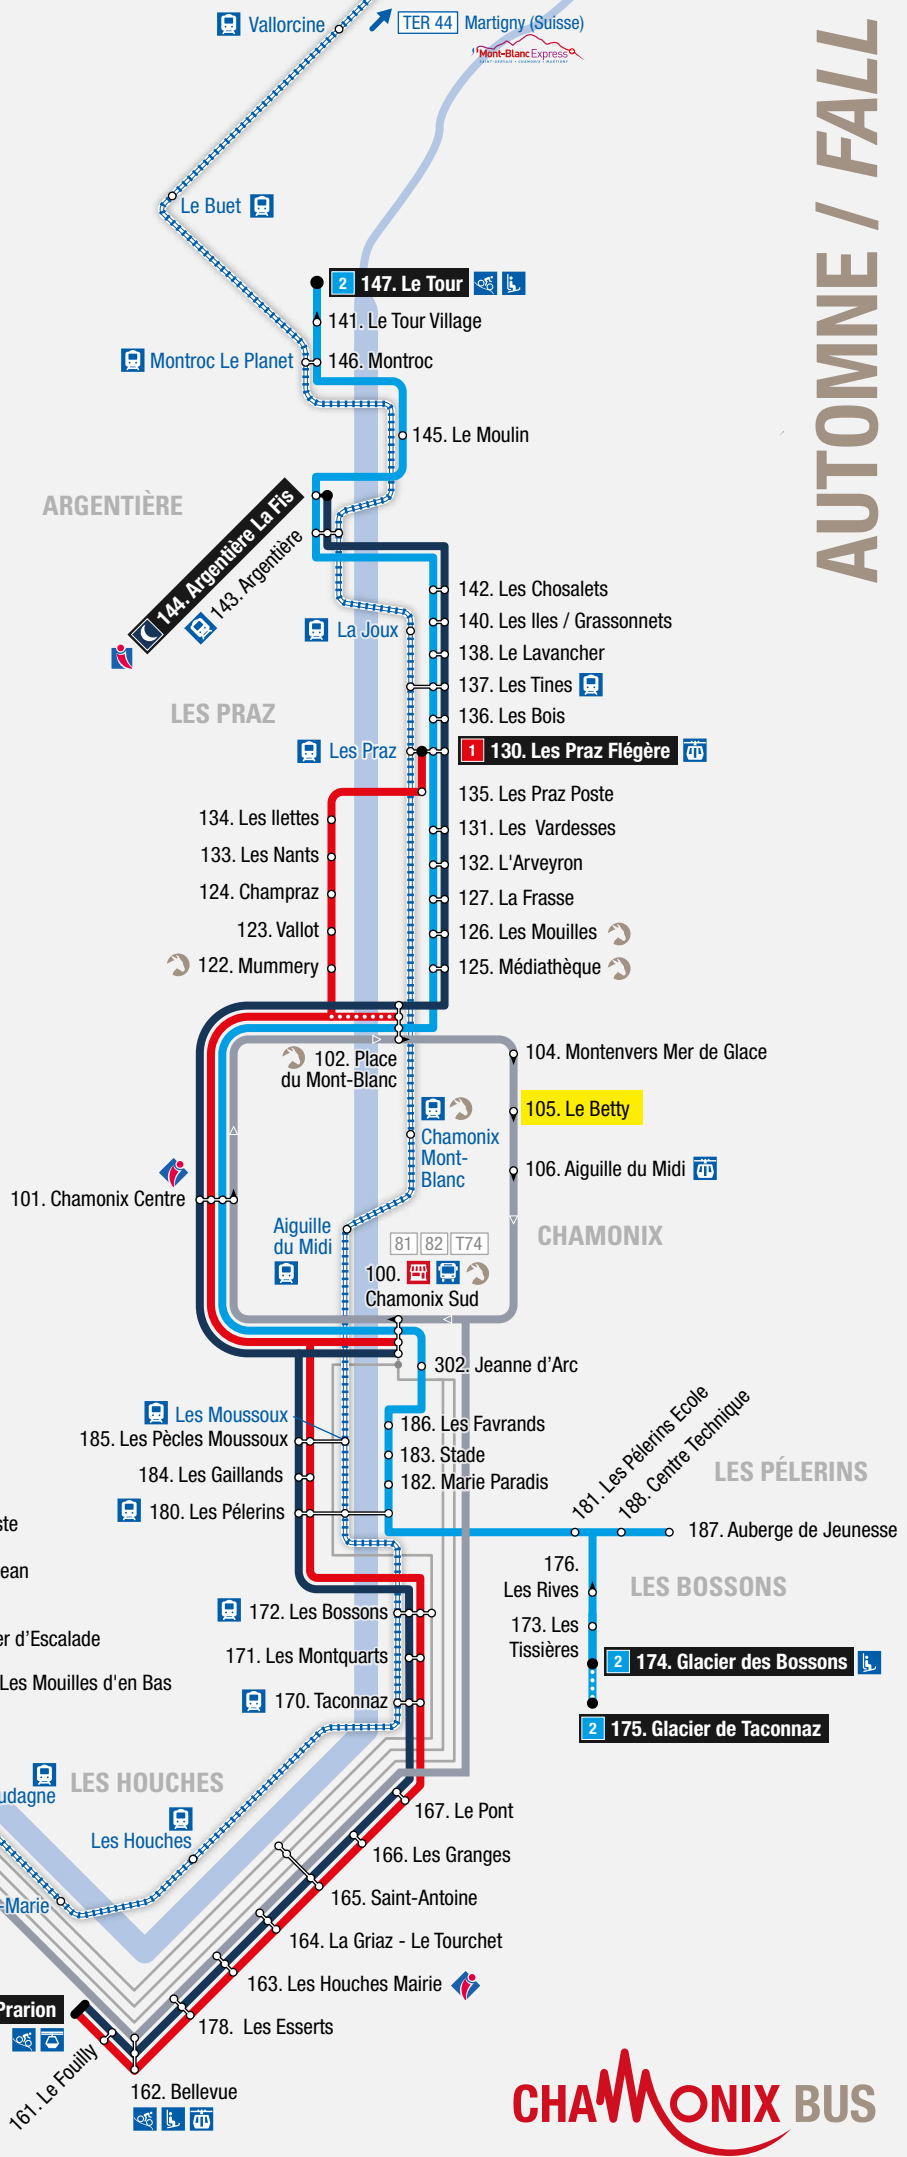

Légende / Key

- Terminus
- Arrêt
- ∞ Arrêt en correspondance
- 🚆 Train régional
- 🚌 Bus régional
- 🚉 Gare ferroviaire
- 🚗 Gare routière
- 📍 L'Arve
- 🗺 Information touristique
- 🏔 Piste de VTT
- 🚠 Télécabine
- 🚡 Télésiège
- 🚡 Téléphérique
- 🏥 Hôpital
- 📍 Information Chamonix Bus
- 🇫🇷 Mairie

Lignes locales / Local lines

- 1 Les Houches > Les Praz Flégère
- 2 Les Bossons > Le Tour
- 3 Servoz > Chamonix
- 6 Navette interne de Servoz
- 🌙 Chamo'nuit
- 🚗 Le Mulet - Navette du centre-ville de Chamonix

Vous êtes ici / You are here