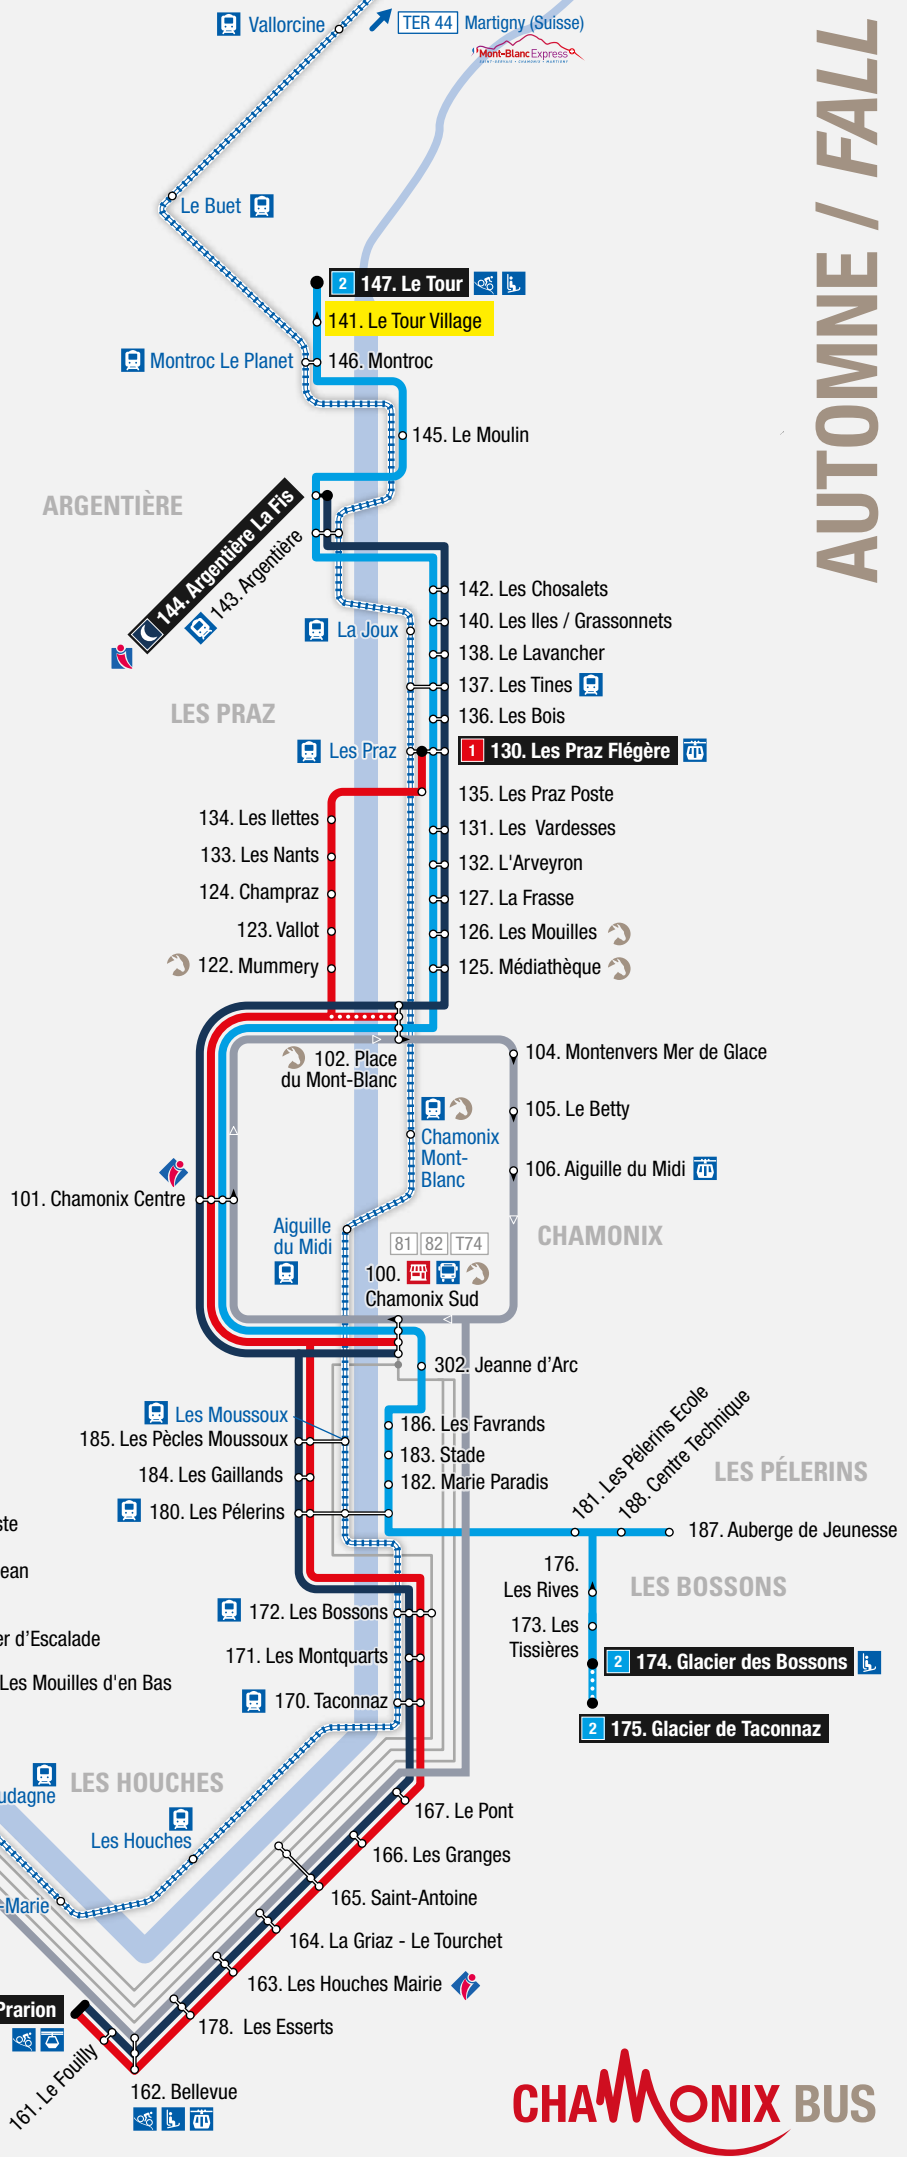

Légende / Key

- Terminus
- Arrêt
- ∞ Arrêt en correspondance
- 🚆 Train régional
- 🚌 Bus régional
- 🚗 Gare ferroviaire
- 🚗 Gare routière
- 🏔 L'Arve
- 🗺 Information touristique
- 🏂 Piste de VTT
- 🚠 Télécabine
- 🚡 Télésiège
- 🚡 Téléphérique
- 🏥 Hôpital
- 📄 Information Chamonix Bus
- 🇫🇷 Mairie

Lignes locales / Local lines

- 1 Les Houches > Les Praz Flégère
- 2 Les Bossons > Le Tour
- 3 Servoz > Chamonix
- 6 Navette interne de Servoz
- 🌙 Chamo'nuit
- 🏔 Le Mulet - Navette du centre-ville de Chamonix

Vous êtes ici / You are here