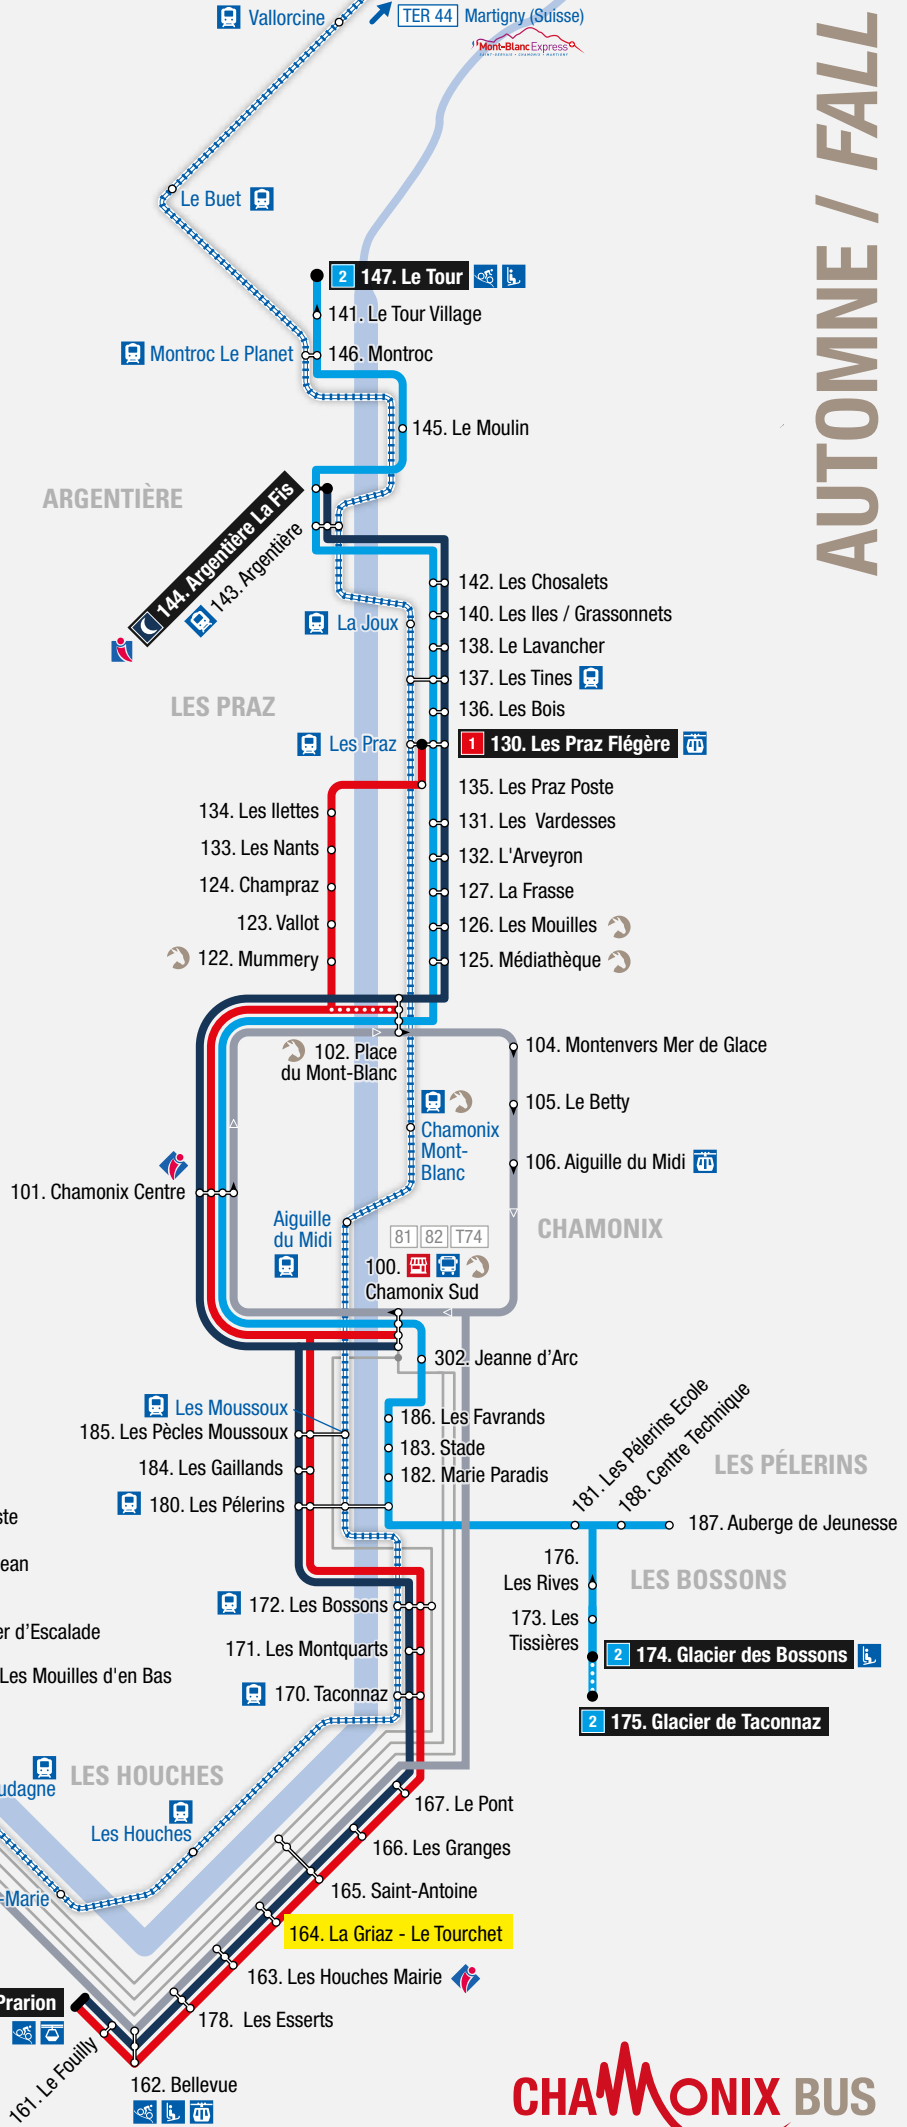

Légende / Key

- Terminus
- Arrêt
- ∞ Arrêt en correspondance
- 🚆 Train régional
- 🚌 Bus régional
- 🚉 Gare ferroviaire
- 🚗 Gare routière
- 📍 L'Arve
- 🗺 Information touristique
- 🏔 Piste de VTT
- 🚠 Télécabine
- 🚡 Télésiège
- 🚡 Téléphérique
- 🏥 Hôpital
- 📍 Information Chamonix Bus
- 🇫🇷 Mairie

Lignes locales / Local lines

- 1 Les Houches > Les Praz Flégère
- 2 Les Bossons > Le Tour
- 3 Servoz > Chamonix
- 6 Navette interne de Servoz
- 🌙 Chamo'nuit
- 🚗 Le Mulet - Navette du centre-ville de Chamonix

Vous êtes ici / You are here