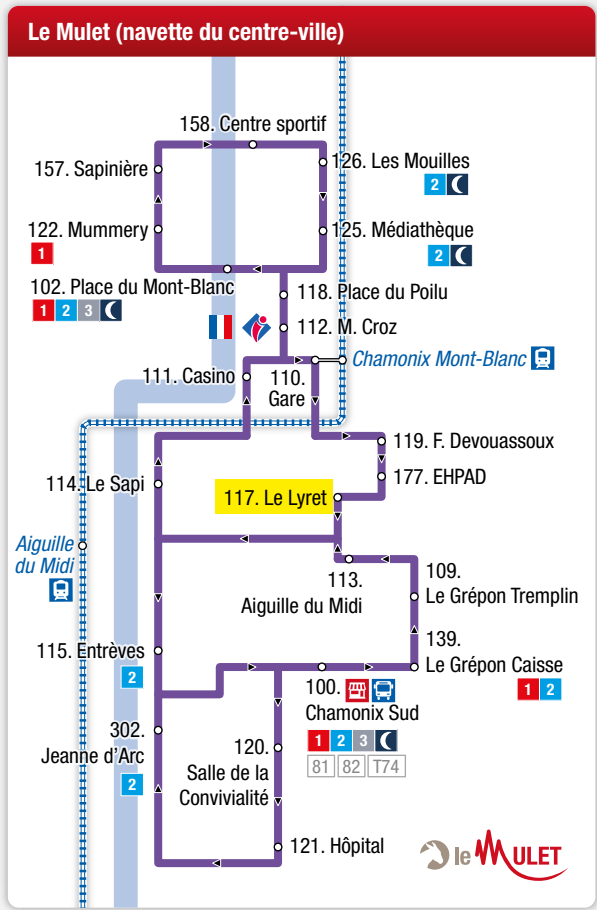

Légende / Key

- Terminus
- Arrêt
- ∞ Arrêt en correspondance
- 🚆 Train régional
- 🚌 Bus régional
- 🚉 Gare ferroviaire
- 🚗 Gare routière
- 🏠 L'Arve
- 🗺 Information touristique
- 🏔 Piste de VTT
- 🚠 Télécabine
- 🚡 Télésiège
- 🚡 Téléphérique
- H Hôpital
- 📄 Information Chamonix Bus
- 🇫🇷 Mairie

Lignes locales / Local lines

- 1 Les Houches > Les Praz Flégère
- 2 Les Bossons > Le Tour
- 3 Servoz > Chamonix
- 6 Navette interne de Servoz
- 🌙 Chamo'nuit
- 🔄 Le Mulet - Navette du centre-ville de Chamonix

Vous êtes ici / You are here