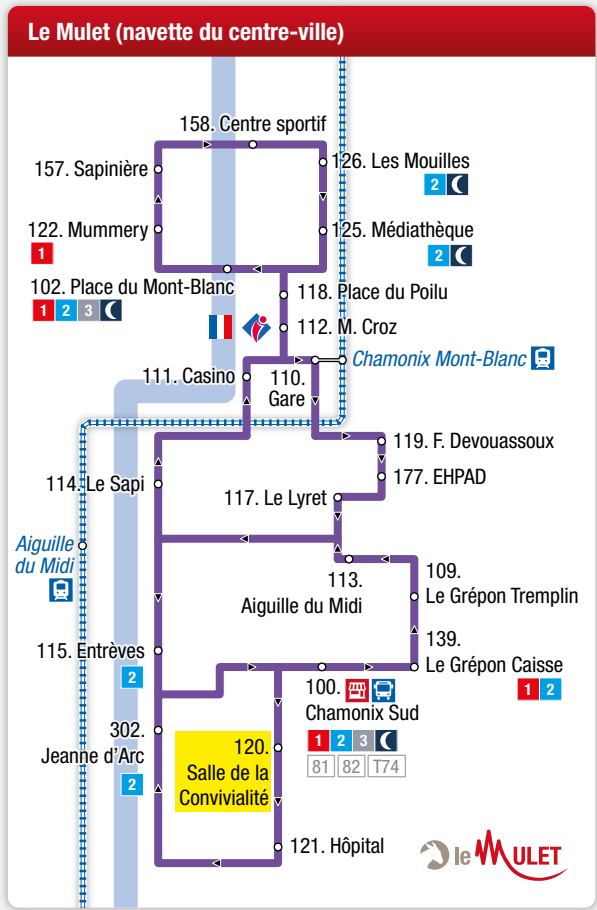

Légende / Key

- Terminus
- Arrêt
- ∞ Arrêt en correspondance
- 🚆 Train régional
- 🚌 Bus régional
- 🚉 Gare ferroviaire
- 🚗 Gare routière
- 🏠 L'Arve
- 🗺 Information touristique
- 🏂 Piste de VTT
- 🚠 Télécabine
- 🚡 Télésiège
- 🚡 Téléphérique
- H Hôpital
- 📄 Information Chamonix Bus
- 🇫🇷 Mairie

Lignes locales / Local lines

- 1 Les Houches > Les Praz Flégère
- 2 Les Bossons > Le Tour
- 3 Servoz > Chamonix
- 6 Navette interne de Servoz
- 🌙 Chamo'nuit
- 🚗 Le Mulet - Navette du centre-ville de Chamonix

Vous êtes ici / You are here