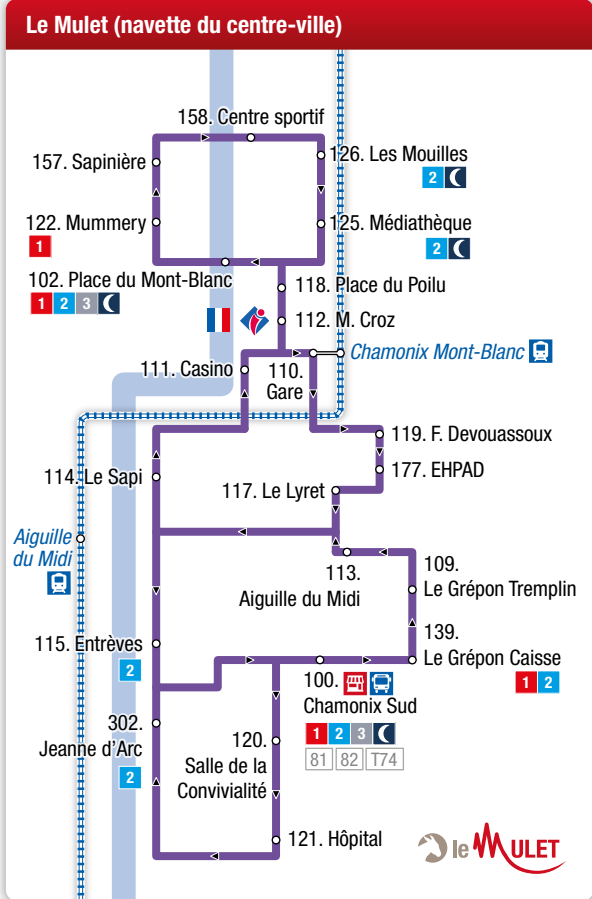

Légende / Key

- Terminus
- Arrêt
- ∞ Arrêt en correspondance
- 🚆 Train régional
- 🚌 Bus régional
- 🚗 Gare ferroviaire
- 🚗 Gare routière
- 🏔 L'Arve
- 🗺 Information touristique
- 🏂 Piste de VTT
- 🚠 Télécabine
- 🚡 Télésiège
- 🚡 Téléphérique
- 🏥 Hôpital
- 📄 Information Chamonix Bus
- 🇫🇷 Mairie

Lignes locales / Local lines

- 1 Les Houches > Les Praz Flégère
- 2 Les Bossons > Le Tour
- 3 Servoz > Chamonix
- 6 Navette interne de Servoz
- 🌙 Chamo'nuit
- 🏔 Le Mulet - Navette du centre-ville de Chamonix

Vous êtes ici / You are here