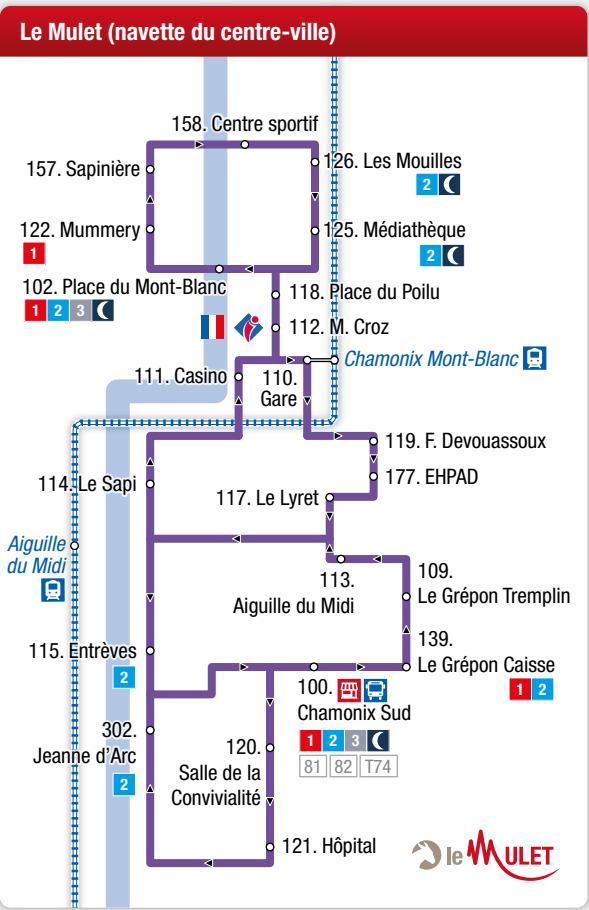

Légende / Key

- Terminus
- Arrêt
- ∞ Arrêt en correspondance
- 🚆 Train régional
- 🚌 Bus régional
- 🚉 Gare ferroviaire
- 🚗 Gare routière
- 🏔 L'Arve
- 🗺 Information touristique
- 🏂 Piste de VTT
- 🚠 Télécabine
- 🚡 Télésiège
- 🚡 Téléphérique
- H Hôpital
- 📄 Information Chamonix Bus
- 🇫🇷 Mairie

Lignes locales / Local lines

- 1 Les Houches > Les Praz Flégère
- 2 Les Bossons > Le Tour
- 3 Servoz > Chamonix
- 6 Navette interne de Servoz
- 🌙 Chamo'nuit
- 🏔 Le Mulet - Navette du centre-ville de Chamonix

Vous êtes ici / You are here