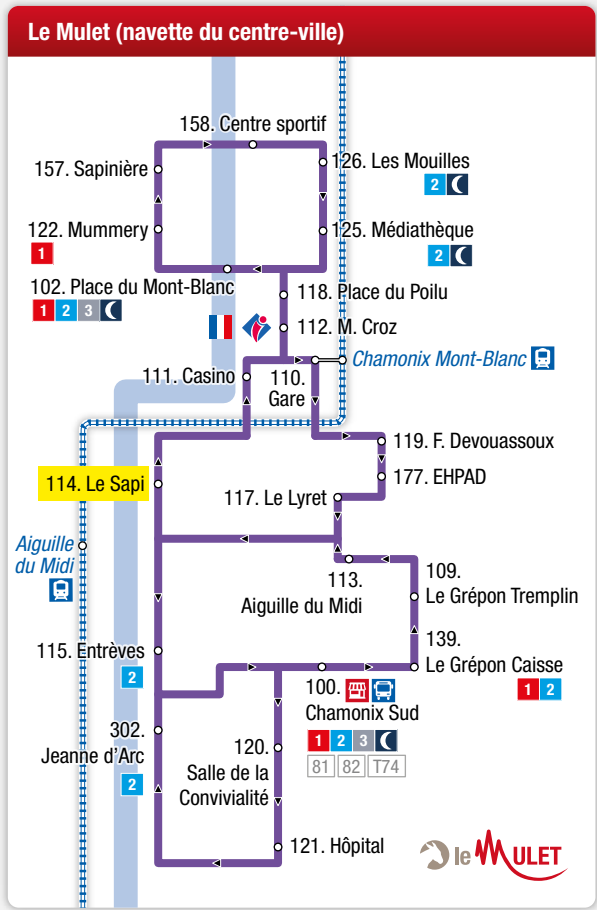

Légende / Key

- Terminus
- Arrêt
- ∞ Arrêt en correspondance
- 🚆 Train régional
- 🚌 Bus régional
- 🚉 Gare ferroviaire
- 🚗 Gare routière
- 📍 L'Arve
- 🗺 Information touristique
- 🏔 Piste de VTT
- 🚠 Télécabine
- 🚡 Télésiège
- 🚡 Téléphérique
- 🏥 Hôpital
- 📍 Information Chamonix Bus
- 🇫🇷 Mairie

Lignes locales / Local lines

- 1 Les Houches > Les Praz Flégère
- 2 Les Bossons > Le Tour
- 3 Servoz > Chamonix
- 6 Navette interne de Servoz
- 🌙 Chamo'nuit
- 🚗 Le Mulet - Navette du centre-ville de Chamonix

Vous êtes ici / You are here