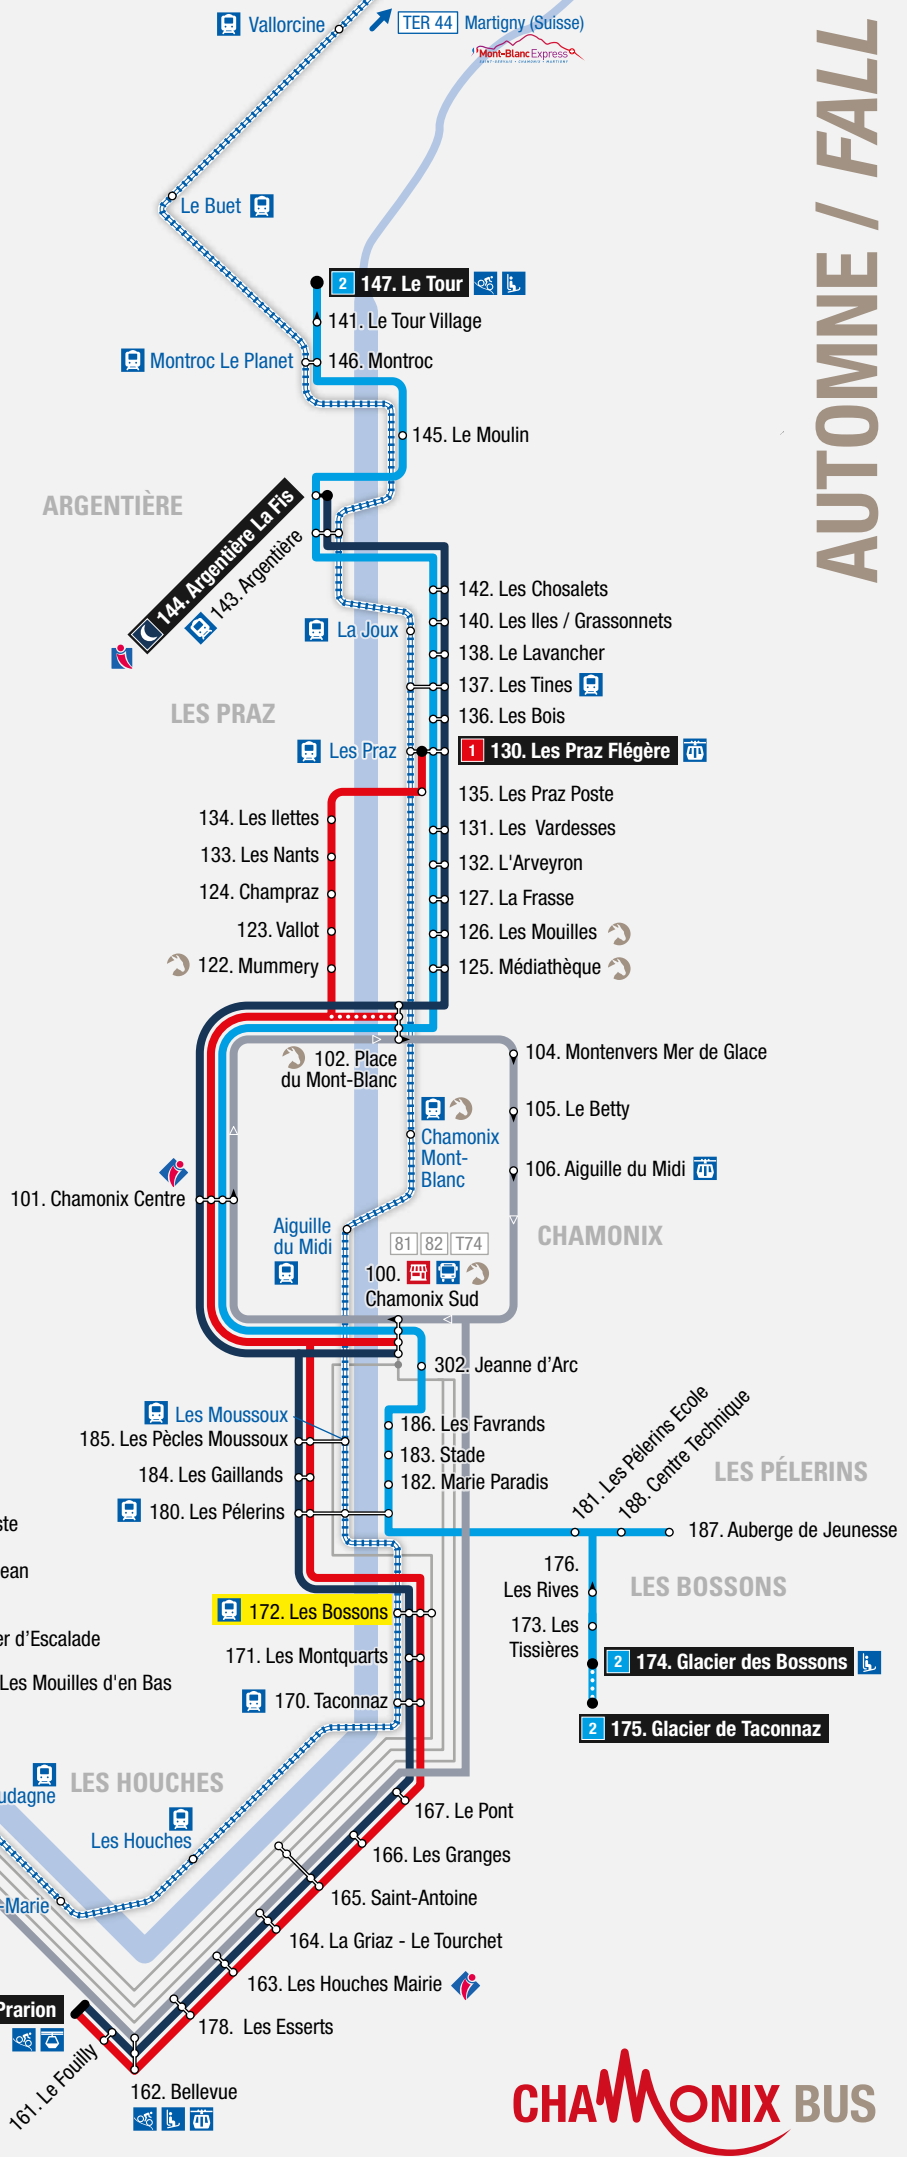

Légende / Key

- Terminus
- Arrêt
- ∞ Arrêt en correspondance
- 🚆 Train régional
- 🚌 Bus régional
- 🚉 Gare ferroviaire
- 🚗 Gare routière
- 📍 L'Arve
- 🗺 Information touristique
- 🏔 Piste de VTT
- 🚠 Télécabine
- 🚡 Télésiège
- 🚡 Téléphérique
- H Hôpital
- 📍 Information Chamonix Bus
- 🇫🇷 Mairie

Lignes locales / Local lines

- 1 Les Houches > Les Praz Flégère
- 2 Les Bossons > Le Tour
- 3 Servoz > Chamonix
- 6 Navette interne de Servoz
- 🌙 Chamo'nuit
- 🔄 Le Mulet - Navette du centre-ville de Chamonix

Vous êtes ici / You are here