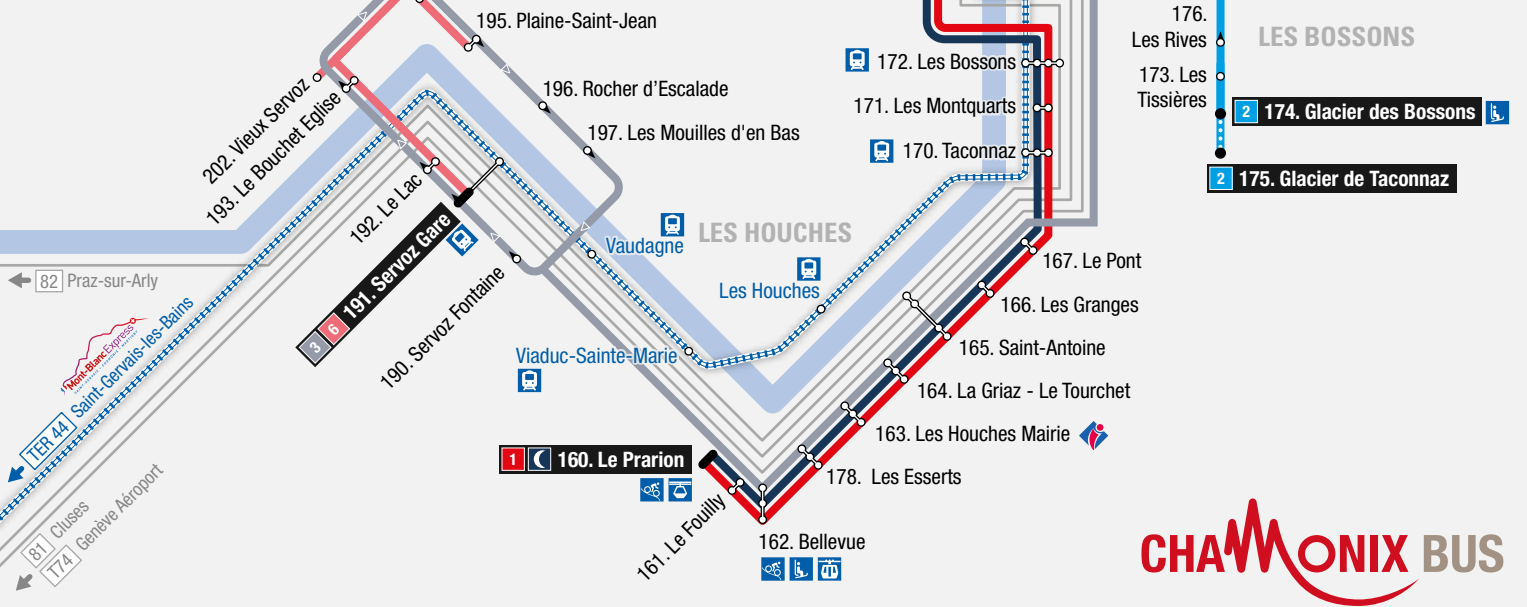

Légende / Key

- Terminus
- Arrêt
- ∞ Arrêt en correspondance
- 🚆 Train régional
- 🚌 Bus régional
- 🚉 Gare ferroviaire
- 🚗 Gare routière
- 📍 L'Arve
- 🗺 Information touristique
- 🏔 Piste de VTT
- 🚠 Télécabine
- 🚡 Télésiège
- 🚡 Téléphérique
- 🏥 Hôpital
- 📍 Information Chamonix Bus
- 🇫🇷 Mairie

Lignes locales / Local lines

- 1 Les Houches > Les Praz Flégère
- 2 Les Bossons > Le Tour
- 3 Servoz > Chamonix
- 6 Navette interne de Servoz
- 🌙 Chamo'nuit
- 🔄 Le Mulet - Navette du centre-ville de Chamonix

Vous êtes ici / You are here