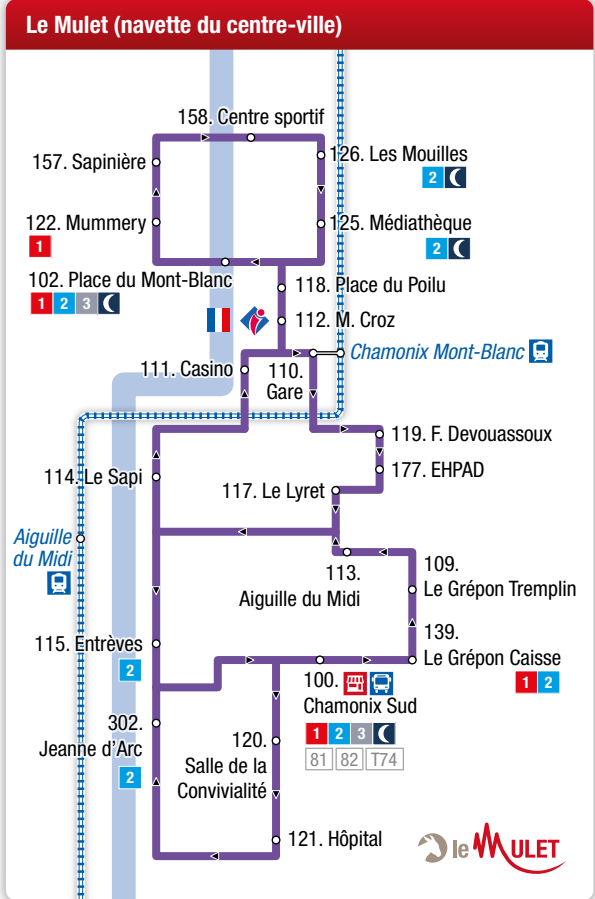

Légende / Key

- Terminus
- Arrêt
- ∞ Arrêt en correspondance
- 🚆 Train régional
- 🚌 Bus régional
- 🚉 Gare ferroviaire
- 🚗 Gare routière
- 📍 L'Arve
- 🗺 Information touristique
- 🏔 Piste de VTT
- 🚠 Télécabine
- 🚡 Télésiège
- 🚡 Téléphérique
- 🏥 Hôpital
- 📍 Information Chamonix Bus
- 🇫🇷 Mairie

Lignes locales / Local lines

- 1 Les Houches > Les Praz Flégère
- 2 Les Bossons > Le Tour
- 3 Servoz > Chamonix
- 6 Navette interne de Servoz
- 🌙 Chamo'nuit
- 🔄 Le Mulet - Navette du centre-ville de Chamonix

Vous êtes ici / You are here