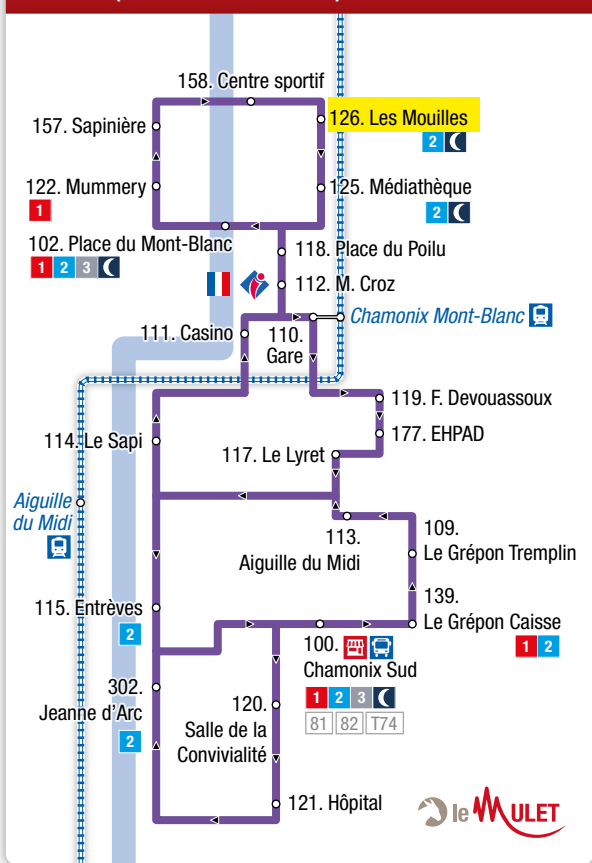

Le Mulet (navette du centre-ville)

Légende / Key

- Terminus
- Arrêt
- ∞ Arrêt en correspondance
- 🚆 Train régional
- 🚌 Bus régional
- 🚉 Gare ferroviaire
- 🚗 Gare routière
- 🏔 L'Arve
- 🗺 Information touristique
- 🏂 Piste de VTT
- 🚠 Télécabine
- 🚡 Télésiège
- 🚡 Téléphérique
- 🏥 Hôpital
- 📍 Information Chamonix Bus
- 🇫🇷 Mairie

Lignes locales / Local lines

- 1 Les Houches > Les Praz Flégère
- 2 Les Bossons > Le Tour
- 3 Servoz > Chamonix
- 6 Navette interne de Servoz
- 🌙 Chamo'nuit
- 🐾 Le Mulet - Navette du centre-ville de Chamonix

Vous êtes ici / You are here