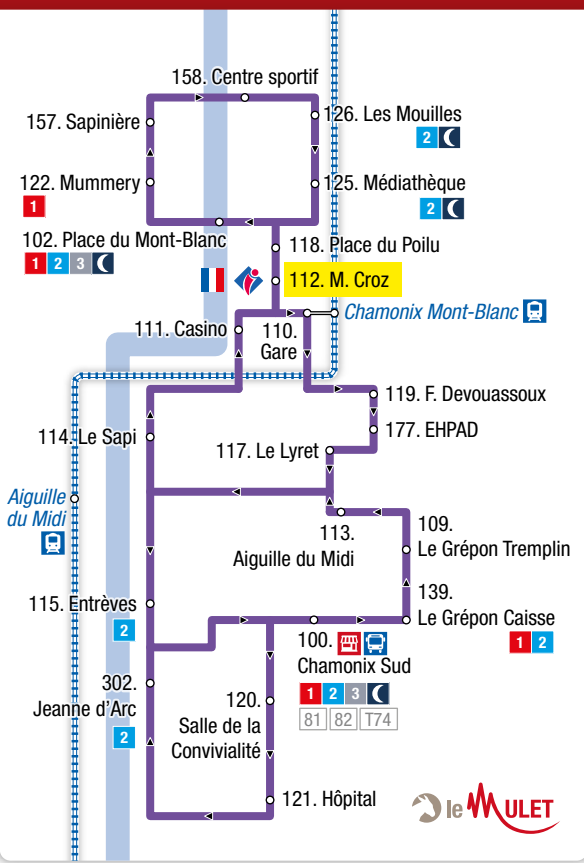

Le Mulet (navette du centre-ville)

Légende / Key

- Terminus
- Arrêt
- Arrêt en correspondance
- 🚆 Train régional
- Bus régional
- 🚗 Gare ferroviaire
- 🚗 Gare routière
- 📍 L'Arve
- 📍 Information touristique
- 🏔 Piste de VTT
- 🚠 Télécabine
- 🚡 Télésiège
- 🚡 Téléphérique
- 🏥 Hôpital
- 📍 Information Chamonix Bus
- 🇫🇷 Mairie

Lignes locales / Local lines

- 1 Les Houches > Les Praz Flégère
- 2 Les Bossons > Le Tour
- 3 Servoz > Chamonix
- 6 Navette interne de Servoz
- 🌙 Chamo'nuit
- 🚗 Le Mulet - Navette du centre-ville de Chamonix

Vous êtes ici / You are here

82 Praz-sur-Arly

TER 44 Saint-Gervais-les-Bains

81 Cluses

174 Genève Aéroport