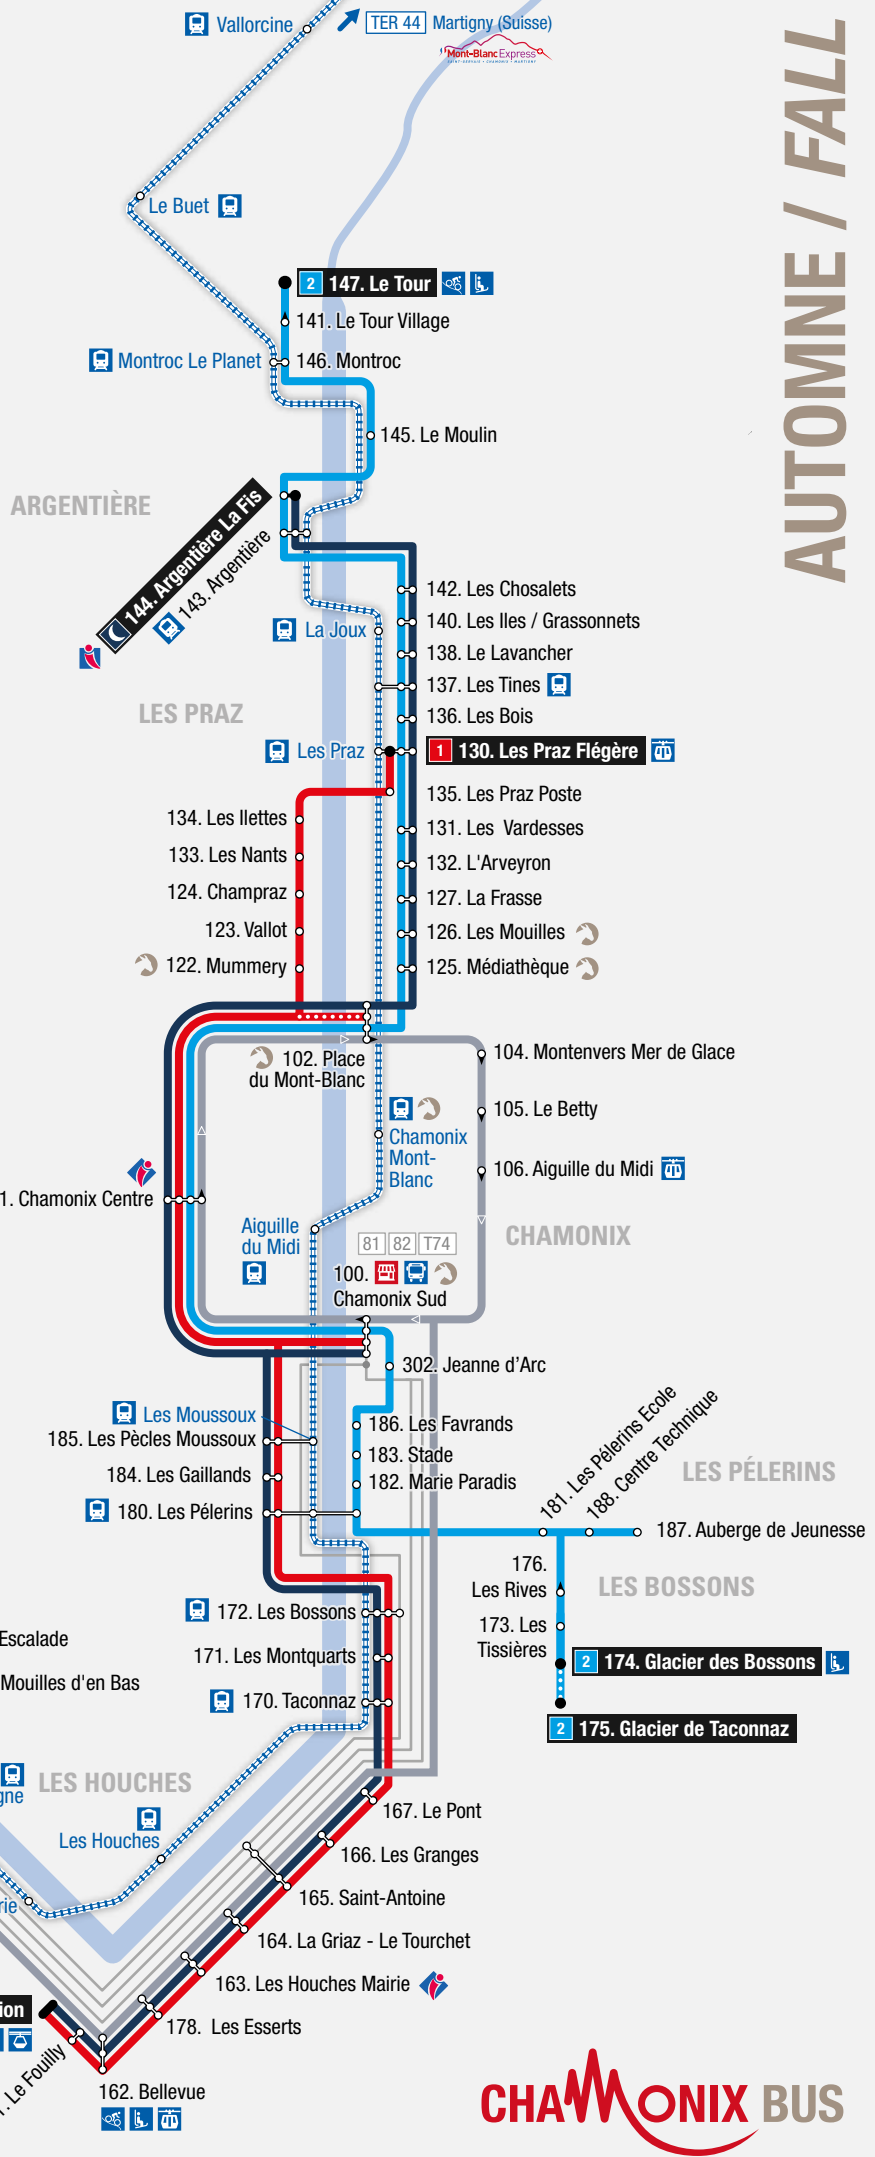

Légende / Key

- Terminus
- Arrêt
- Arrêt en correspondance
- 🚆 Train régional
- 🚌 Bus régional
- 🚊 Gare ferroviaire
- 🚗 Gare routière
- 🏠 L'Arve
- 🗺 Information touristique
- 🚴 Piste de VTT
- 🚠 Télécabine
- 🚡 Télésiège
- 🚡 Téléphérique
- 🏥 Hôpital
- 📄 Information Chamonix Bus
- 🇫🇷 Mairie

Lignes locales / Local lines

- 1 Les Houches > Les Praz Flégère
- 2 Les Bossons > Le Tour
- 3 Servoz > Chamonix
- 6 Navette interne de Servoz
- 🌙 Cham'nuît
- 🚗 Le Mulet - Navette du centre-ville de Chamonix

Vous êtes ici / You are here