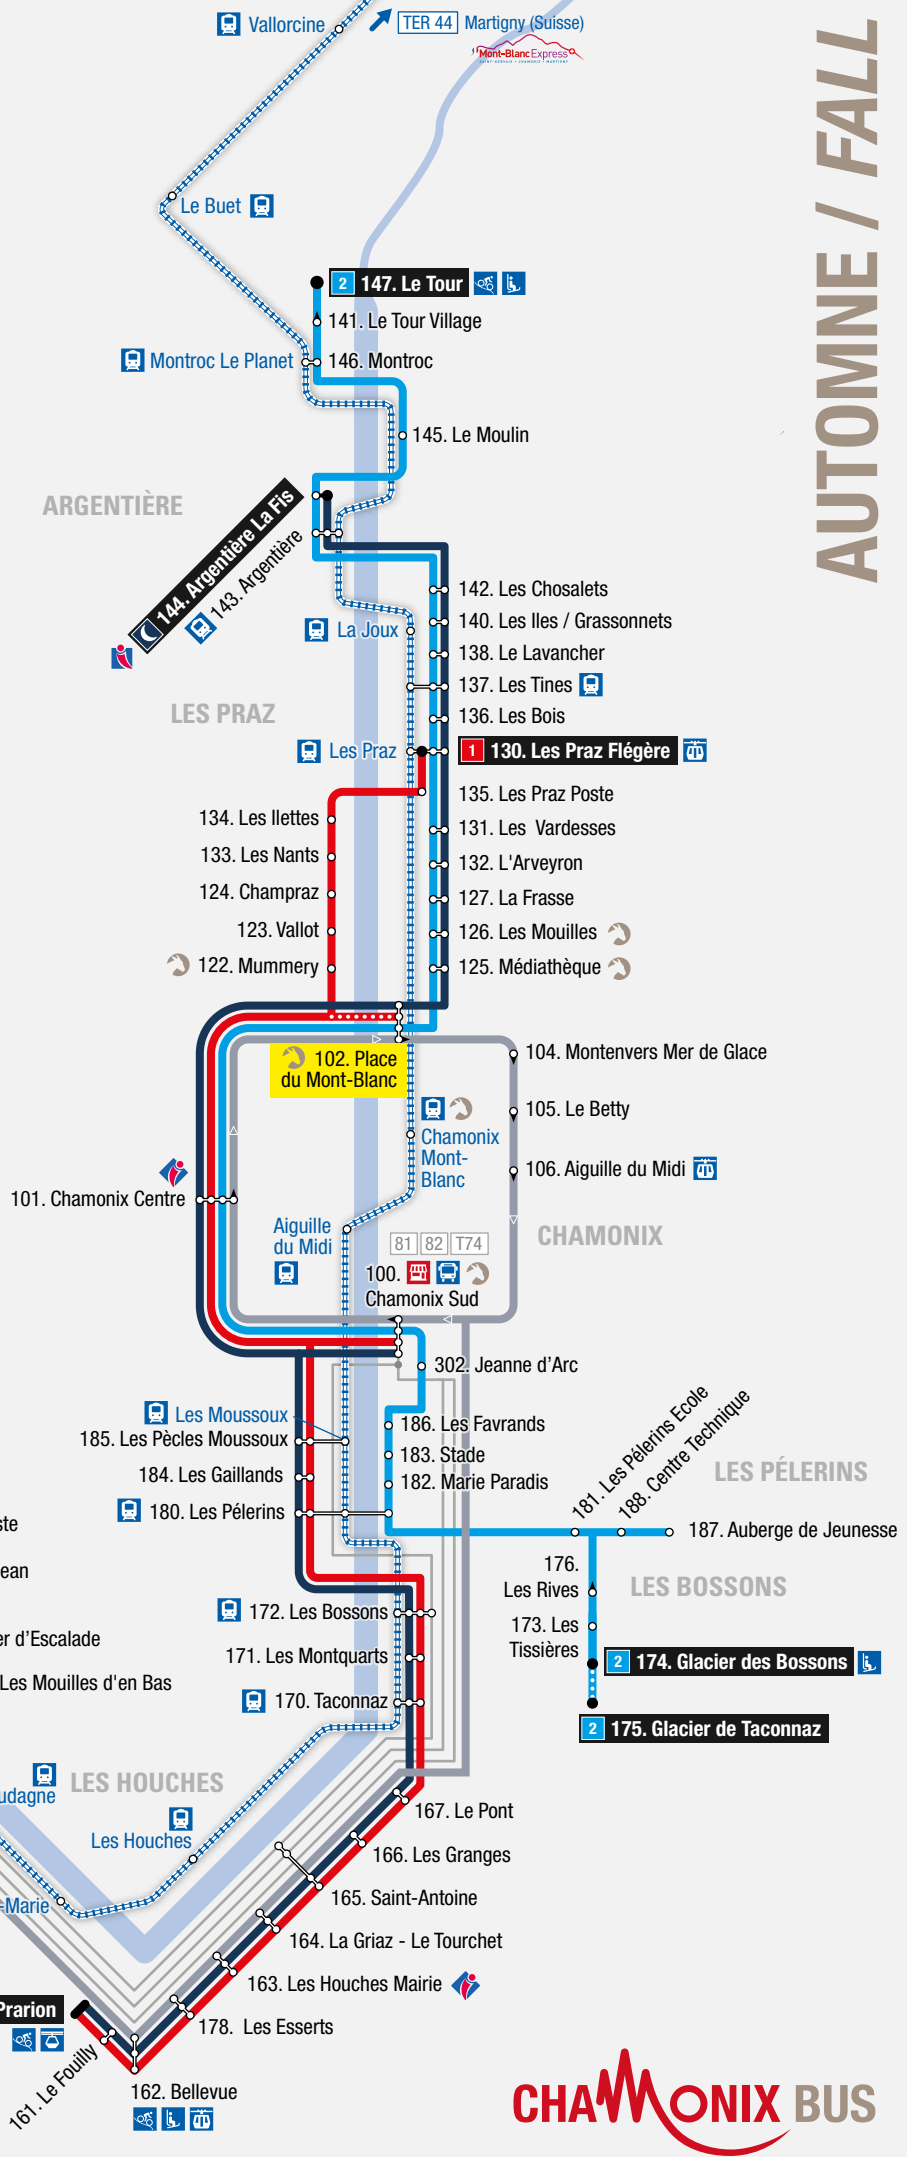

Légende / Key

- Terminus
- Arrêt
- ∞ Arrêt en correspondance
- 🚆 Train régional
- 🚌 Bus régional
- 🚉 Gare ferroviaire
- 🚗 Gare routière
- 📍 L'Arve
- 🗺 Information touristique
- 🏔 Piste de VTT
- 🚠 Télécabine
- 🚡 Télésiège
- 🚡 Téléphérique
- H Hôpital
- 📍 Information Chamonix Bus
- 🇫🇷 Mairie

Lignes locales / Local lines

- 1 Les Houches > Les Praz Flégère
- 2 Les Bossons > Le Tour
- 3 Servoz > Chamonix
- 6 Navette interne de Servoz
- 🌙 Chamo'nuit
- 🔄 Le Mulet - Navette du centre-ville de Chamonix

Vous êtes ici / You are here