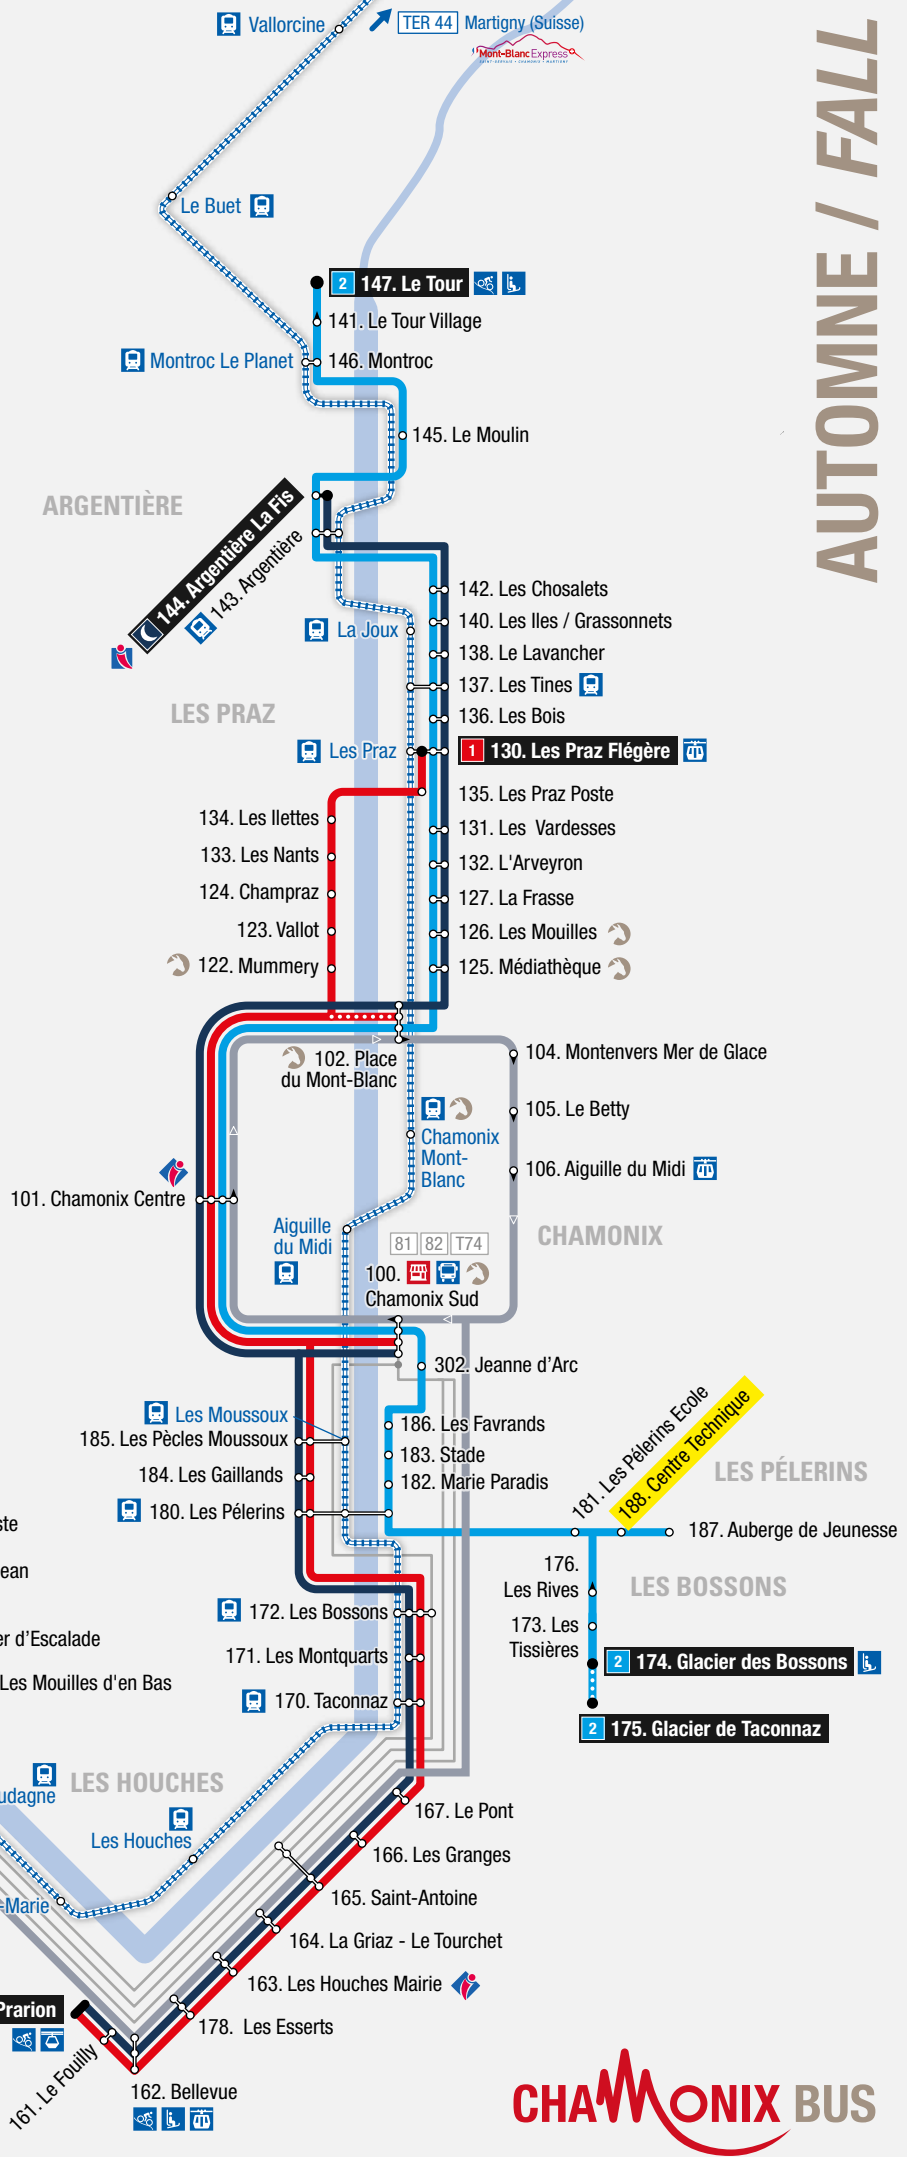

Légende / Key

- Terminus
- Arrêt
- ∞ Arrêt en correspondance
- 🚆 Train régional
- 🚌 Bus régional
- 🚉 Gare ferroviaire
- 🚗 Gare routière
- 📍 L'Arve
- 🗺 Information touristique
- 🏔 Piste de VTT
- 🚠 Télécabine
- 🚡 Télésiège
- 🚡 Téléphérique
- 🏥 Hôpital
- 📍 Information Chamonix Bus
- 🇫🇷 Mairie

Lignes locales / Local lines

- 1 Les Houches > Les Praz Flégère
- 2 Les Bossons > Le Tour
- 3 Servoz > Chamonix
- 6 Navette interne de Servoz
- 🌙 Chamo'nuit
- 🚗 Le Mulet - Navette du centre-ville de Chamonix

Vous êtes ici / You are here