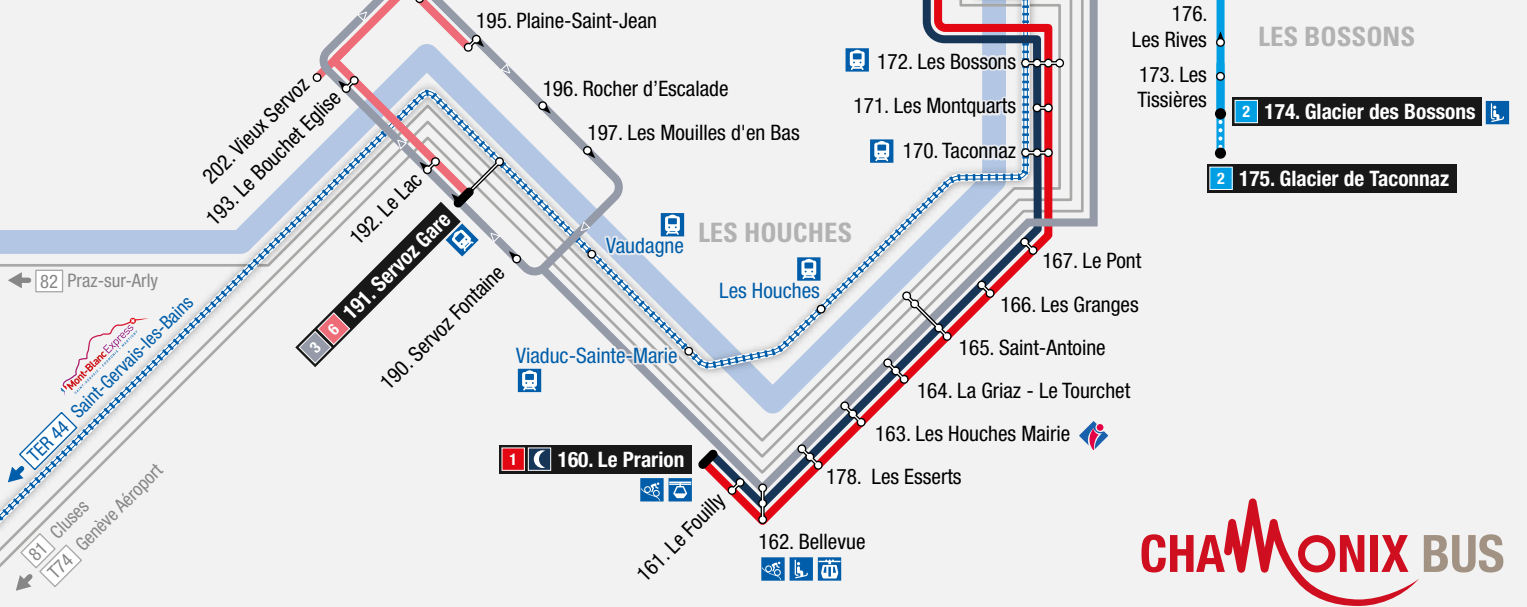

Légende / Key

- Terminus
- Arrêt
- ∞ Arrêt en correspondance
- 🚆 Train régional
- 🚌 Bus régional
- 🚉 Gare ferroviaire
- 🚗 Gare routière
- 📍 L'Arve
- 🗺 Information touristique
- 🏔 Piste de VTT
- 🚠 Télécabine
- 🚡 Télésiège
- 🚡 Téléphérique
- 🏥 Hôpital
- 📍 Information Chamonix Bus
- 🇫🇷 Mairie

Lignes locales / Local lines

- 1 Les Houches > Les Praz Flégère
- 2 Les Bossons > Le Tour
- 3 Servoz > Chamonix
- 6 Navette interne de Servoz
- 🌙 Chamo'nuit
- 🚗 Le Mulet - Navette du centre-ville de Chamonix

Vous êtes ici / You are here