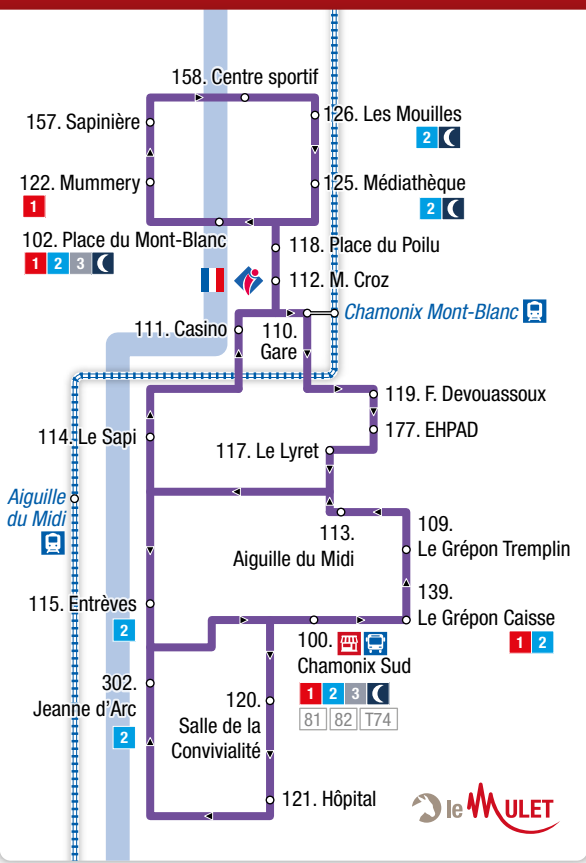

Le Mulet (navette du centre-ville)

Légende / Key

- Terminus
- Arrêt
- ∞ Arrêt en correspondance
- 🚆 Train régional
- 🚌 Bus régional
- 🚉 Gare ferroviaire
- 🚗 Gare routière
- 📍 L'Arve
- 🗺 Information touristique
- 🏂 Piste de VTT
- 🚠 Télécabine
- 🚡 Télésiège
- 🚡 Téléphérique
- H Hôpital
- ℹ Information Chamonix Bus
- 🇫🇷 Mairie

Lignes locales / Local lines

- 1 Les Houches > Les Praz Flégère
- 2 Les Bossons > Le Tour
- 3 Servoz > Chamonix
- 6 Navette interne de Servoz
- 🌙 Cham' nuit
- 🚗 Le Mulet - Navette du centre-ville de Chamonix

Vous êtes ici / You are here