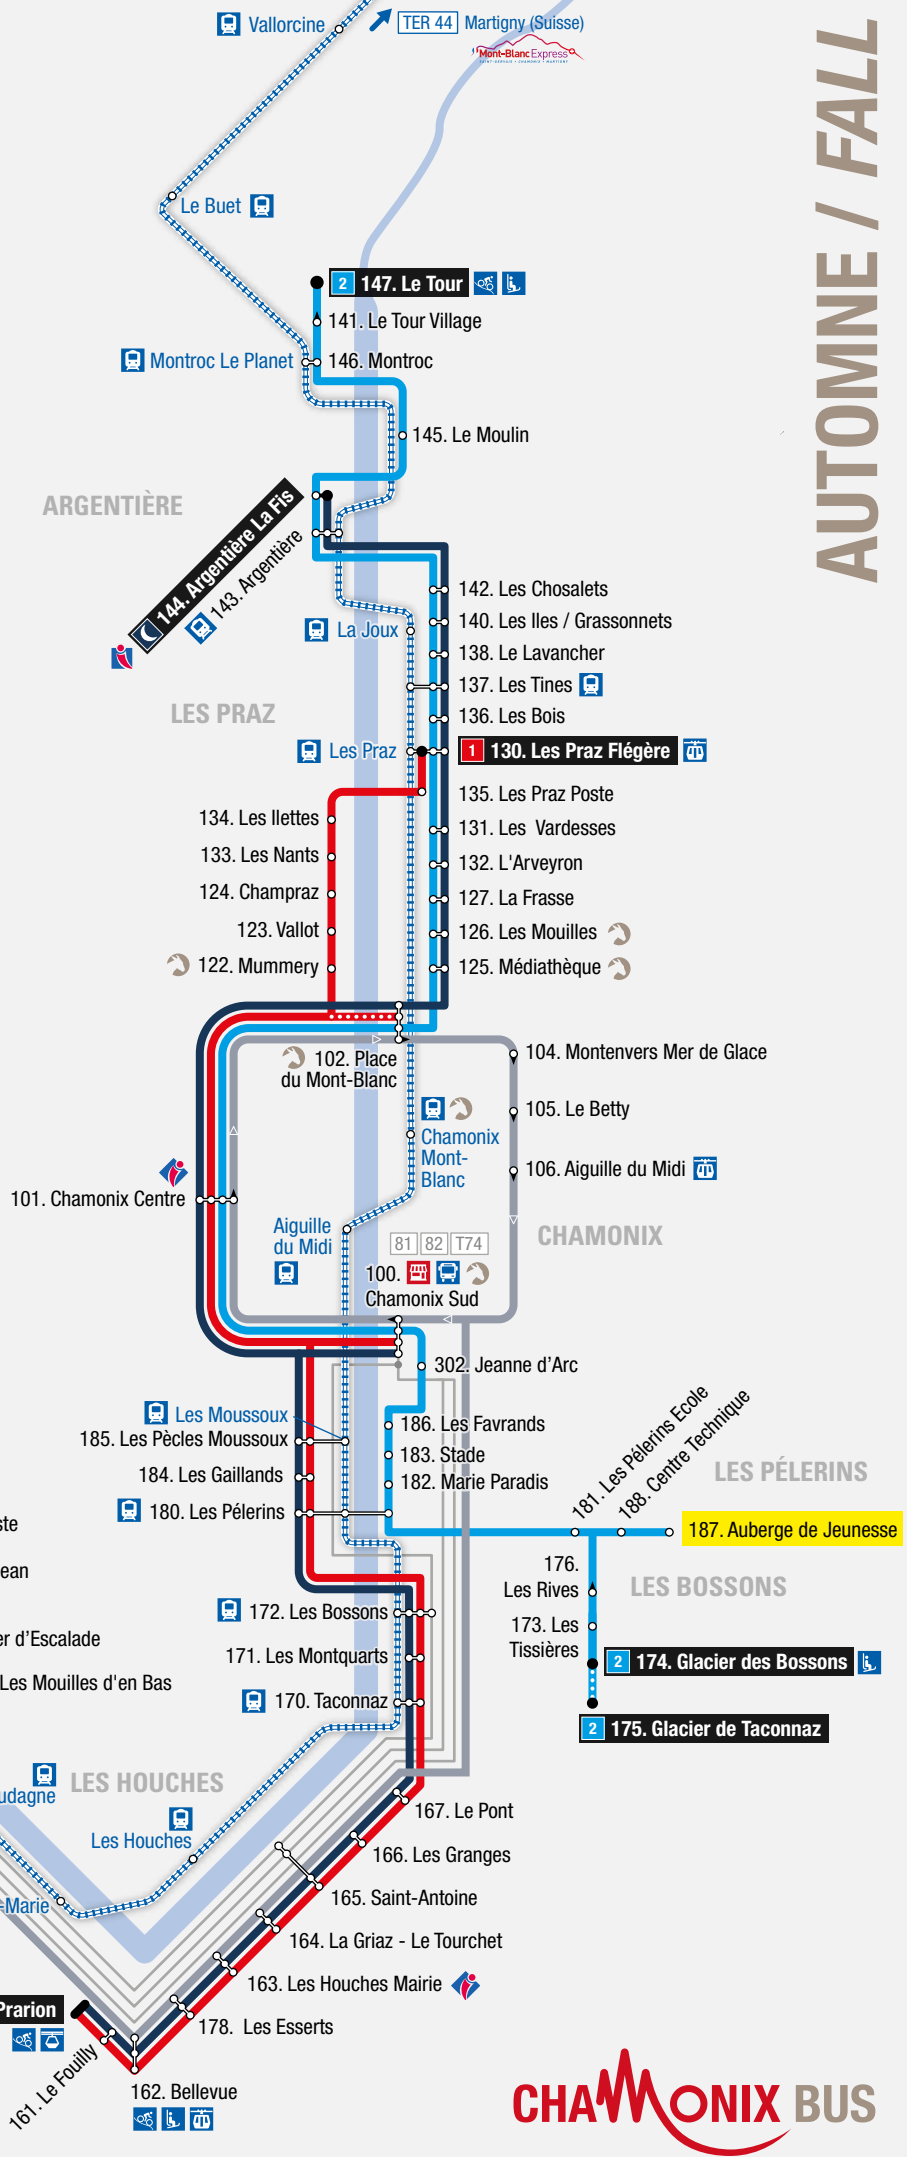

Légende / Key

- Terminus
- Arrêt
- ∞ Arrêt en correspondance
- 🚆 Train régional
- 🚌 Bus régional
- 🚉 Gare ferroviaire
- 🚗 Gare routière
- 📍 L'Arve
- 🗺 Information touristique
- 🏠 Piste de VTT
- 🚠 Télécabine
- 🚡 Télésiège
- 🚡 Téléphérique
- 🏥 Hôpital
- 📍 Information Chamonix Bus
- 🇫🇷 Mairie

Lignes locales / Local lines

- 1 Les Houches > Les Praz Flégère
- 2 Les Bossons > Le Tour
- 3 Servoz > Chamonix
- 6 Navette interne de Servoz
- 🌙 Chamo'nuit
- 🚗 Le Mulet - Navette du centre-ville de Chamonix

Vous êtes ici / You are here