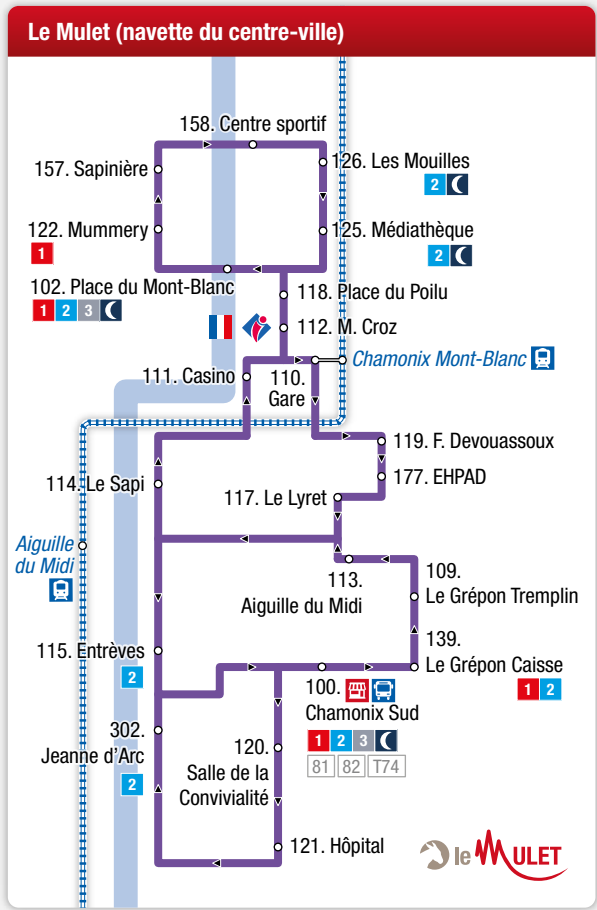

Légende / Key

- Terminus
- Arrêt
- ∞ Arrêt en correspondance
- 🚆 Train régional
- 🚌 Bus régional
- 🚉 Gare ferroviaire
- 🚗 Gare routière
- 📍 L'Arve
- 🗺 Information touristique
- 🏔 Piste de VTT
- 🚠 Télécabine
- 🚡 Télésiège
- 🚡 Téléphérique
- H Hôpital
- 📍 Information Chamonix Bus
- 🇫🇷 Mairie

Lignes locales / Local lines

- 1 Les Houches > Les Praz Flégère
- 2 Les Bossons > Le Tour
- 3 Servoz > Chamonix
- 6 Navette interne de Servoz
- 🌙 Chamo'nuit
- 🚗 Le Mulet - Navette du centre-ville de Chamonix

Vous êtes ici / You are here