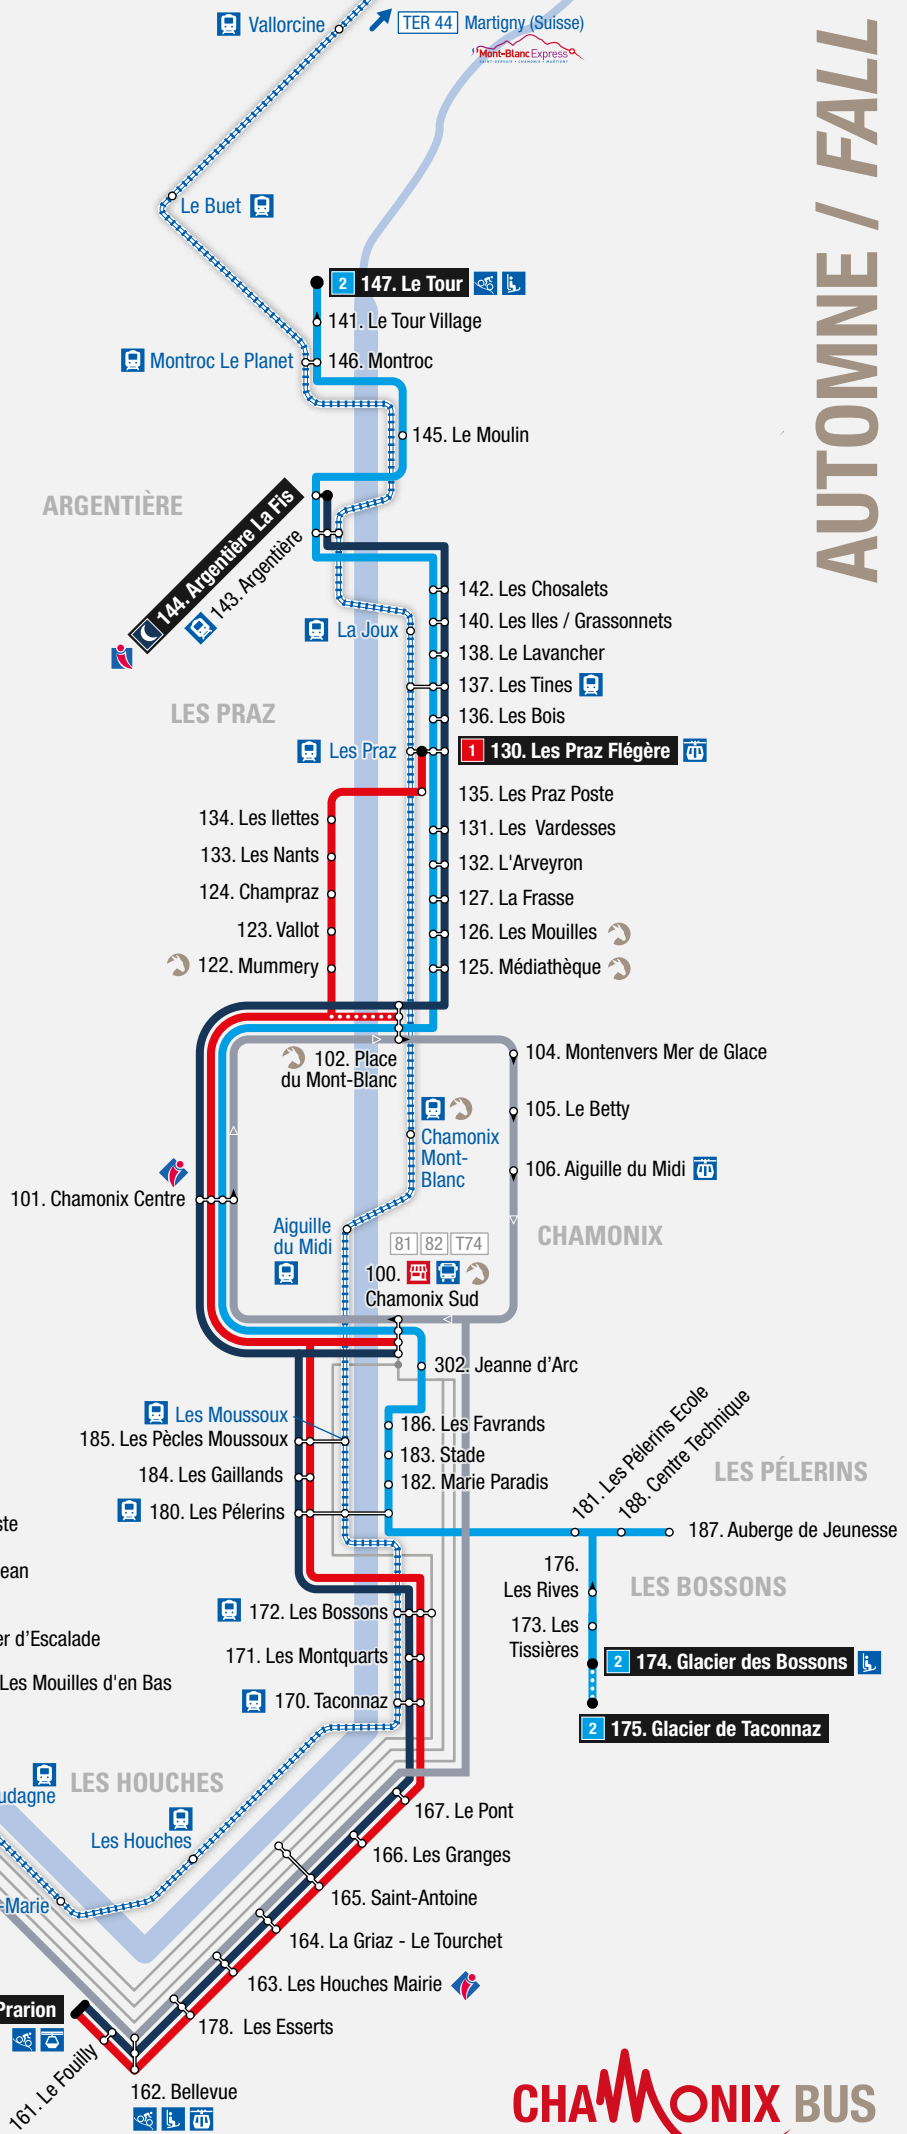

Légende / Key

- Terminus
- Arrêt
- ∞ Arrêt en correspondance
- 🚆 Train régional
- 🚌 Bus régional
- 🚉 Gare ferroviaire
- 🚗 Gare routière
- 📍 L'Arve
- 🗺 Information touristique
- 🏔 Piste de VTT
- 🚠 Télécabine
- 🚡 Télésiège
- 🚡 Téléphérique
- 🏥 Hôpital
- 📍 Information Chamonix Bus
- 🇫🇷 Mairie

Lignes locales / Local lines

- 1 Les Houches > Les Praz Flégère
- 2 Les Bossons > Le Tour
- 3 Servoz > Chamonix
- 6 Navette interne de Servoz
- 🌙 Chamo'nuit
- 🚗 Le Mulet - Navette du centre-ville de Chamonix

Vous êtes ici / You are here