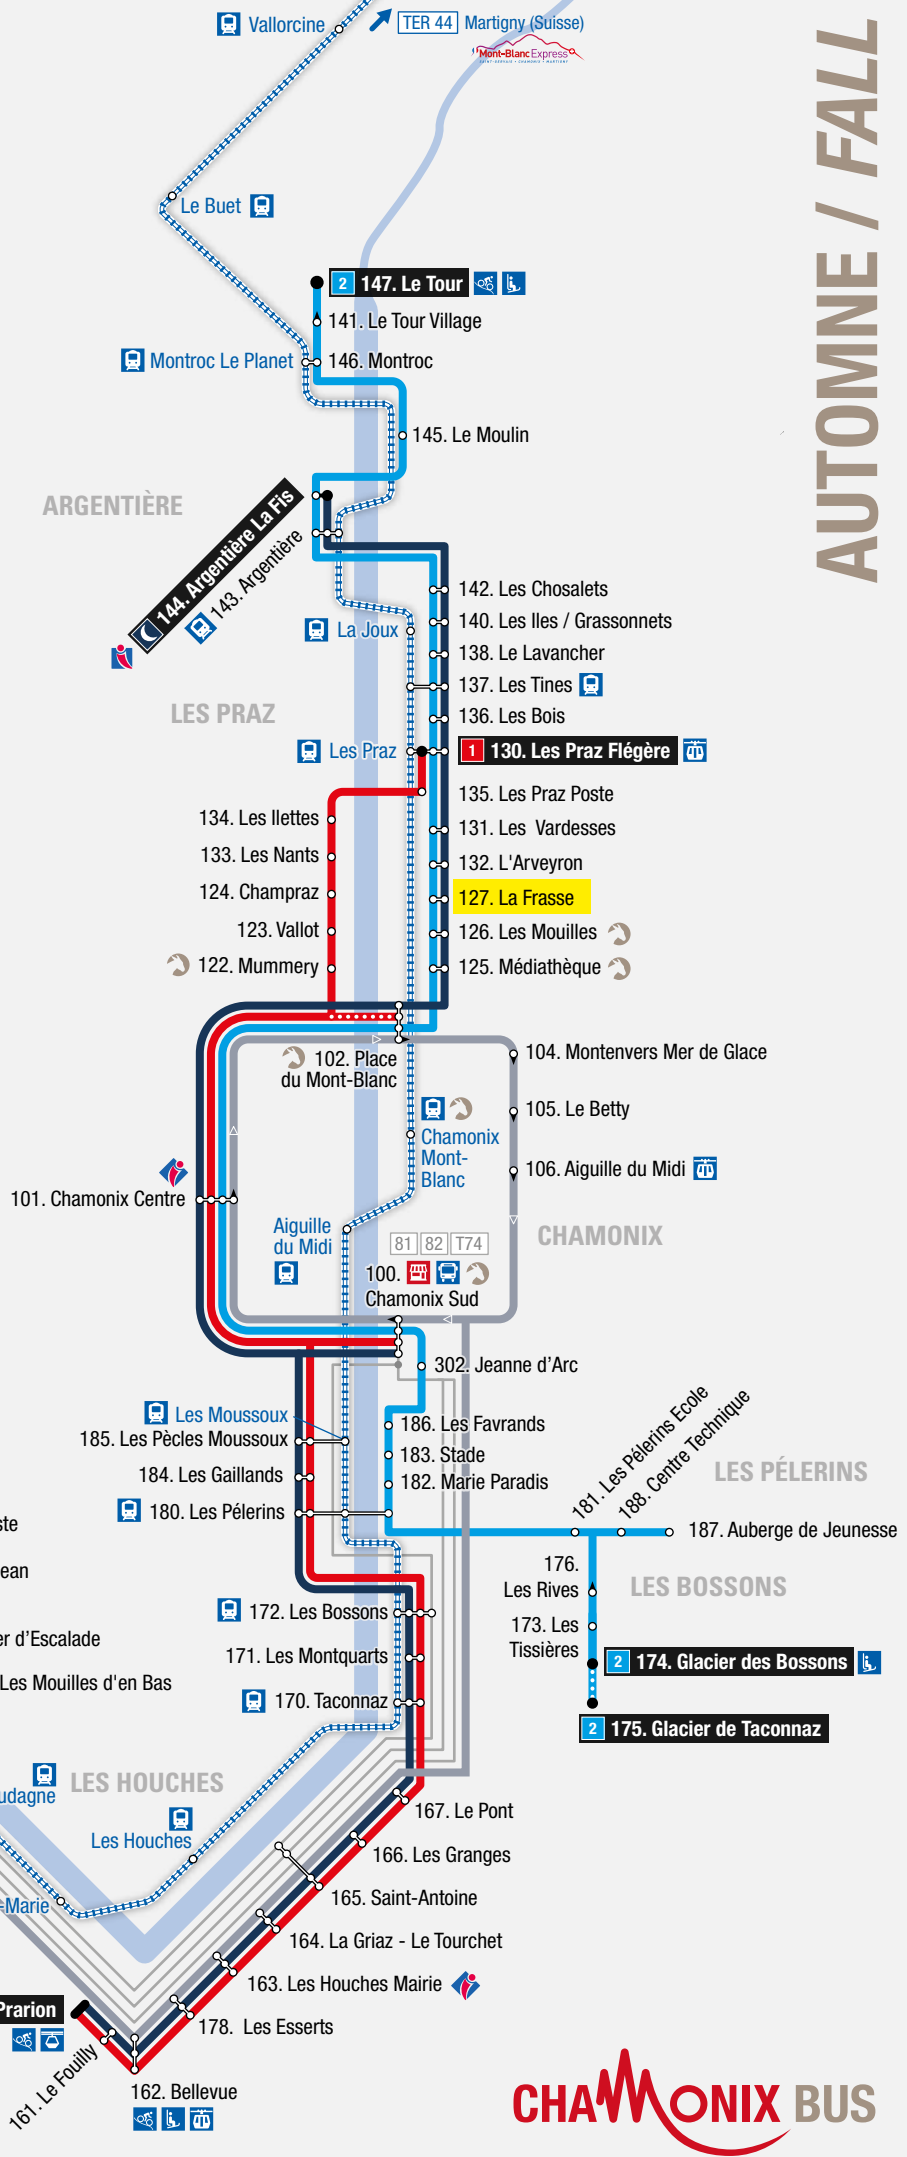

Légende / Key

- Terminus
- Arrêt
- ∞ Arrêt en correspondance
- 🚆 Train régional
- 🚌 Bus régional
- 🚉 Gare ferroviaire
- 🚗 Gare routière
- 🏠 L'Arve
- 🗺 Information touristique
- 🏂 Piste de VTT
- 🚠 Télécabine
- 🚡 Télésiège
- 🚡 Téléphérique
- H Hôpital
- 📄 Information Chamonix Bus
- 🇫🇷 Mairie

Lignes locales / Local lines

- 1 Les Houches > Les Praz Flégère
- 2 Les Bossons > Le Tour
- 3 Servoz > Chamonix
- 6 Navette interne de Servoz
- 🌙 Chamo'night
- 🐾 Le Mulet - Navette du centre-ville de Chamonix

Vous êtes ici / You are here