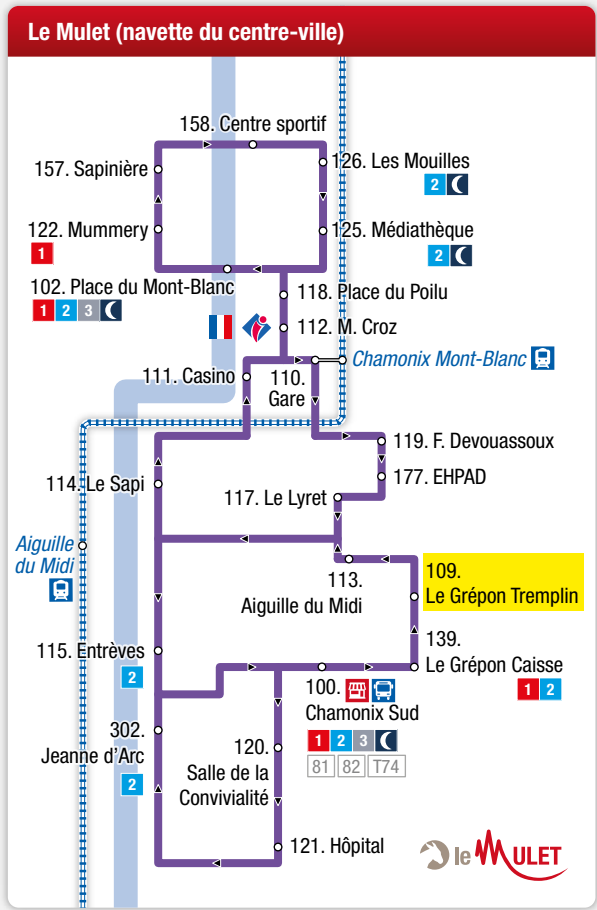

Légende / Key

- Terminus
- Arrêt
- ∞ Arrêt en correspondance
- 🚆 Train régional
- 🚌 Bus régional
- 🚉 Gare ferroviaire
- 🚗 Gare routière
- 📍 L'Arve
- 🗺 Information touristique
- 🏔 Piste de VTT
- 🚠 Télécabine
- 🚡 Télésiège
- 🚡 Téléphérique
- 🏥 Hôpital
- 📍 Information Chamonix Bus
- 🇫🇷 Mairie

Lignes locales / Local lines

- 1 Les Houches > Les Praz Flégère
- 2 Les Bossons > Le Tour
- 3 Servoz > Chamonix
- 6 Navette interne de Servoz
- 🌙 Chamo'nuit
- 🚗 Le Mulet - Navette du centre-ville de Chamonix

Vous êtes ici / You are here