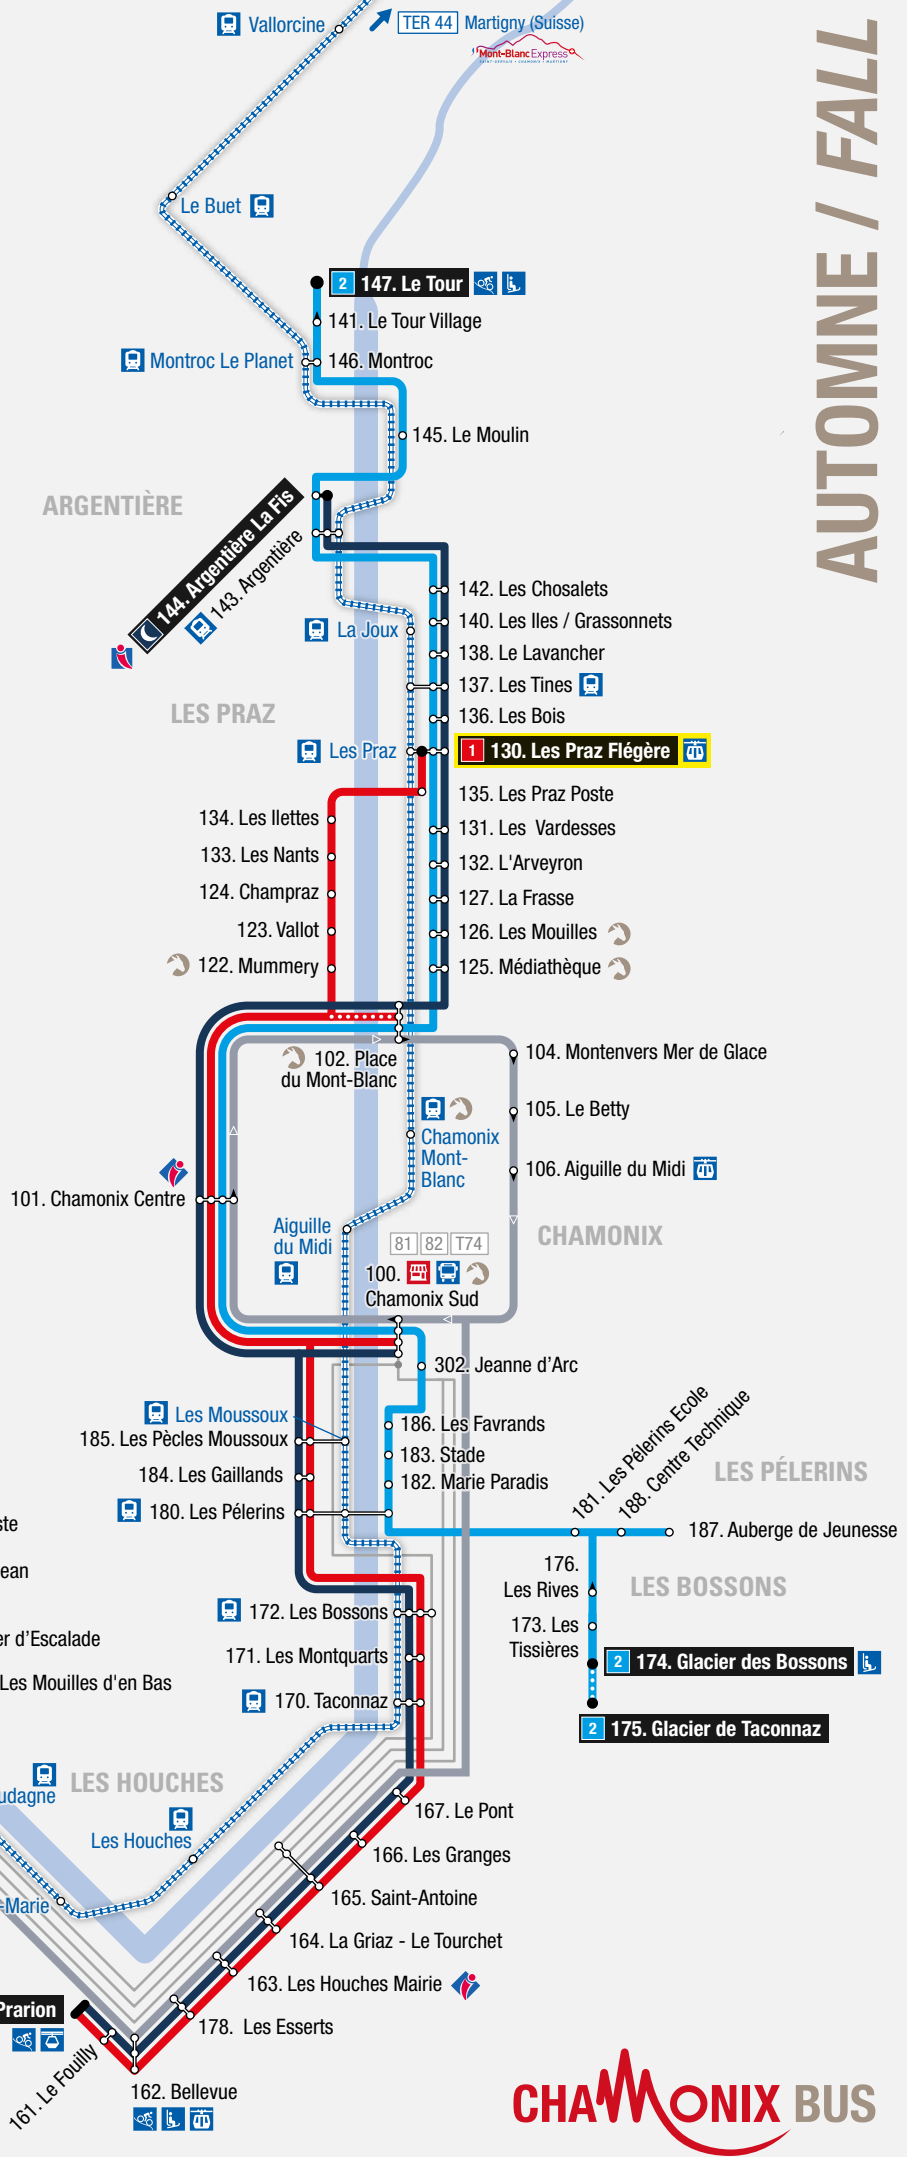

Légende / Key

- Terminus
- Arrêt
- ∞ Arrêt en correspondance
- 🚆 Train régional
- 🚌 Bus régional
- 🚉 Gare ferroviaire
- 🚗 Gare routière
- 📍 L'Arve
- 🗺 Information touristique
- 🏔 Piste de VTT
- 🚠 Télécabine
- 🚡 Télésiège
- 🚡 Téléphérique
- 🏥 Hôpital
- 📍 Information Chamonix Bus
- 🇫🇷 Mairie

Lignes locales / Local lines

- 1 Les Houches > Les Praz Flégère
- 2 Les Bossons > Le Tour
- 3 Servoz > Chamonix
- 6 Navette interne de Servoz
- 🌙 Chamo'nuit
- 🚗 Le Mulet - Navette du centre-ville de Chamonix

Vous êtes ici / You are here