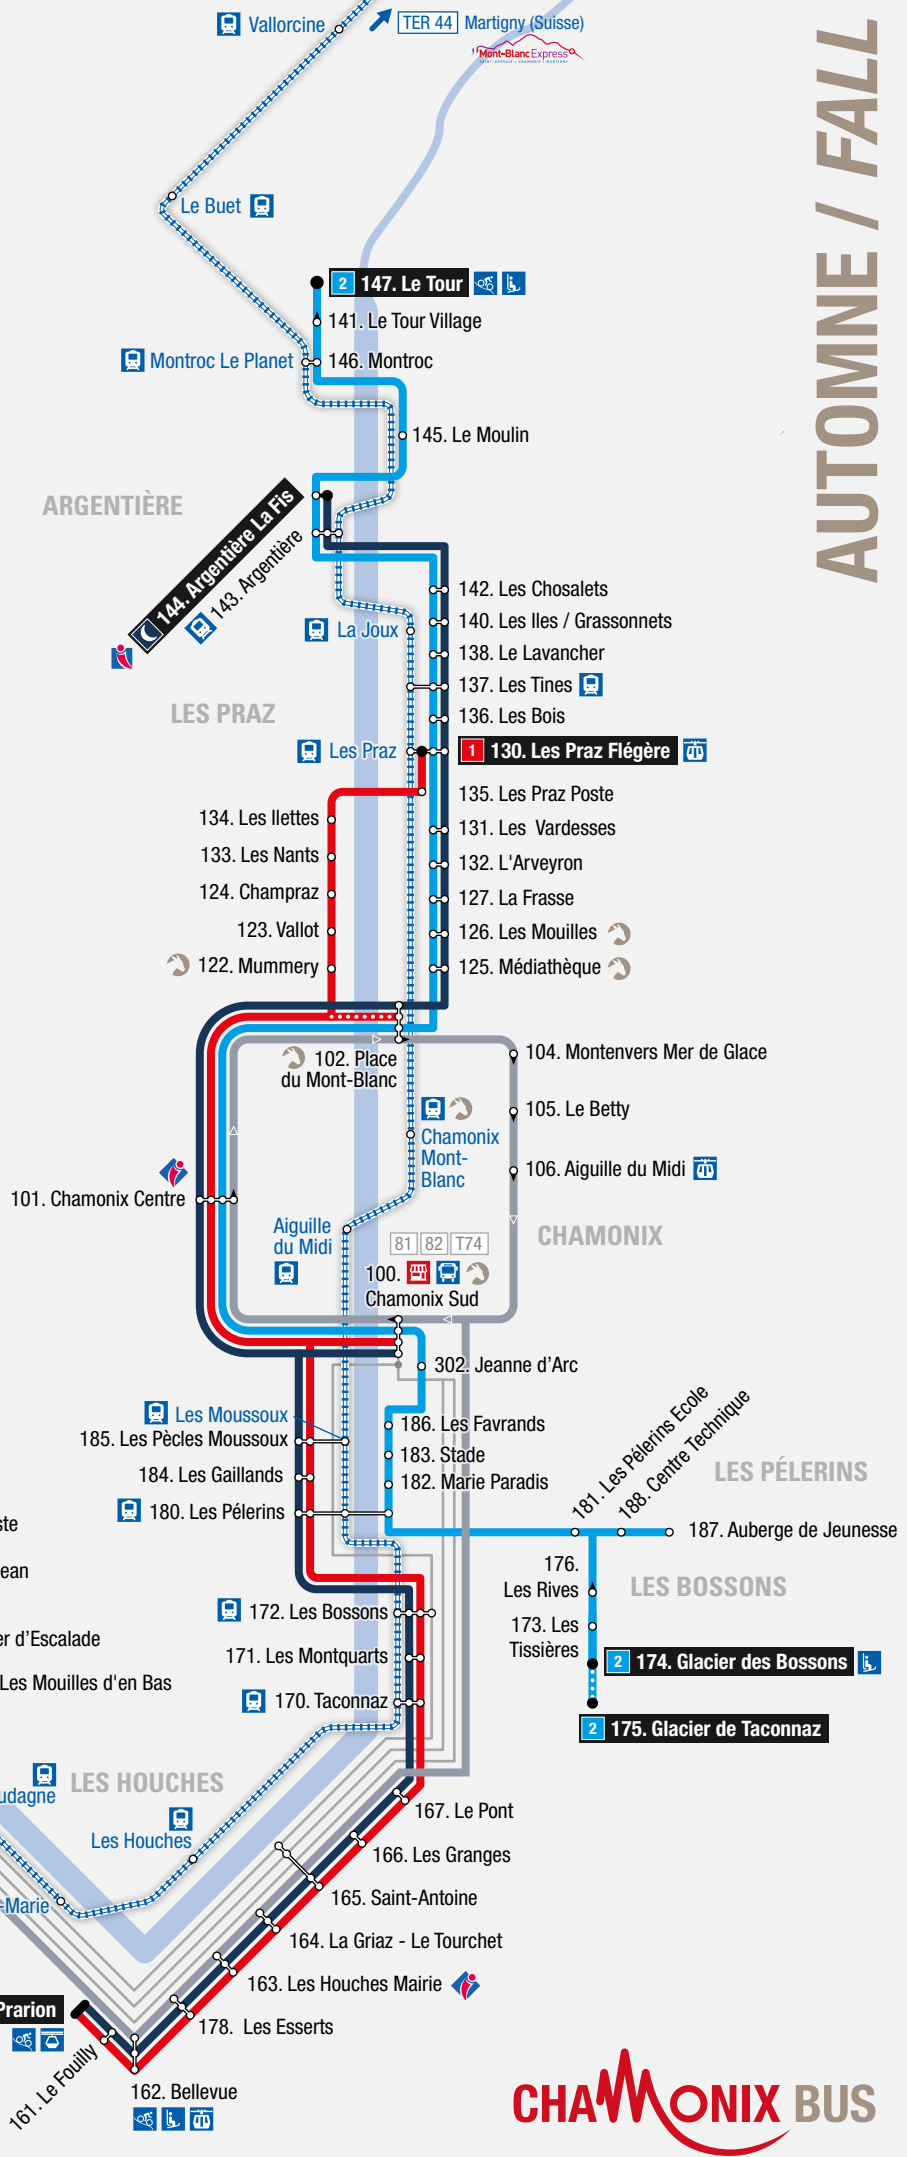

Légende / Key

- Terminus
- Arrêt
- ∞ Arrêt en correspondance
- 🚆 Train régional
- 🚌 Bus régional
- 🚉 Gare ferroviaire
- 🚗 Gare routière
- 🏠 L'Arve
- 🗺 Information touristique
- 🏔 Piste de VTT
- 🚠 Télécabine
- 🚡 Télésiège
- 🚡 Téléphérique
- 🏥 Hôpital
- 📍 Information Chamonix Bus
- 🇫🇷 Mairie

Lignes locales / Local lines

- 1 Les Houches > Les Praz Flégère
- 2 Les Bossons > Le Tour
- 3 Servoz > Chamonix
- 6 Navette interne de Servoz
- 🌙 Chamo'nuit
- 🔄 Le Mulet - Navette du centre-ville de Chamonix

Vous êtes ici / You are here