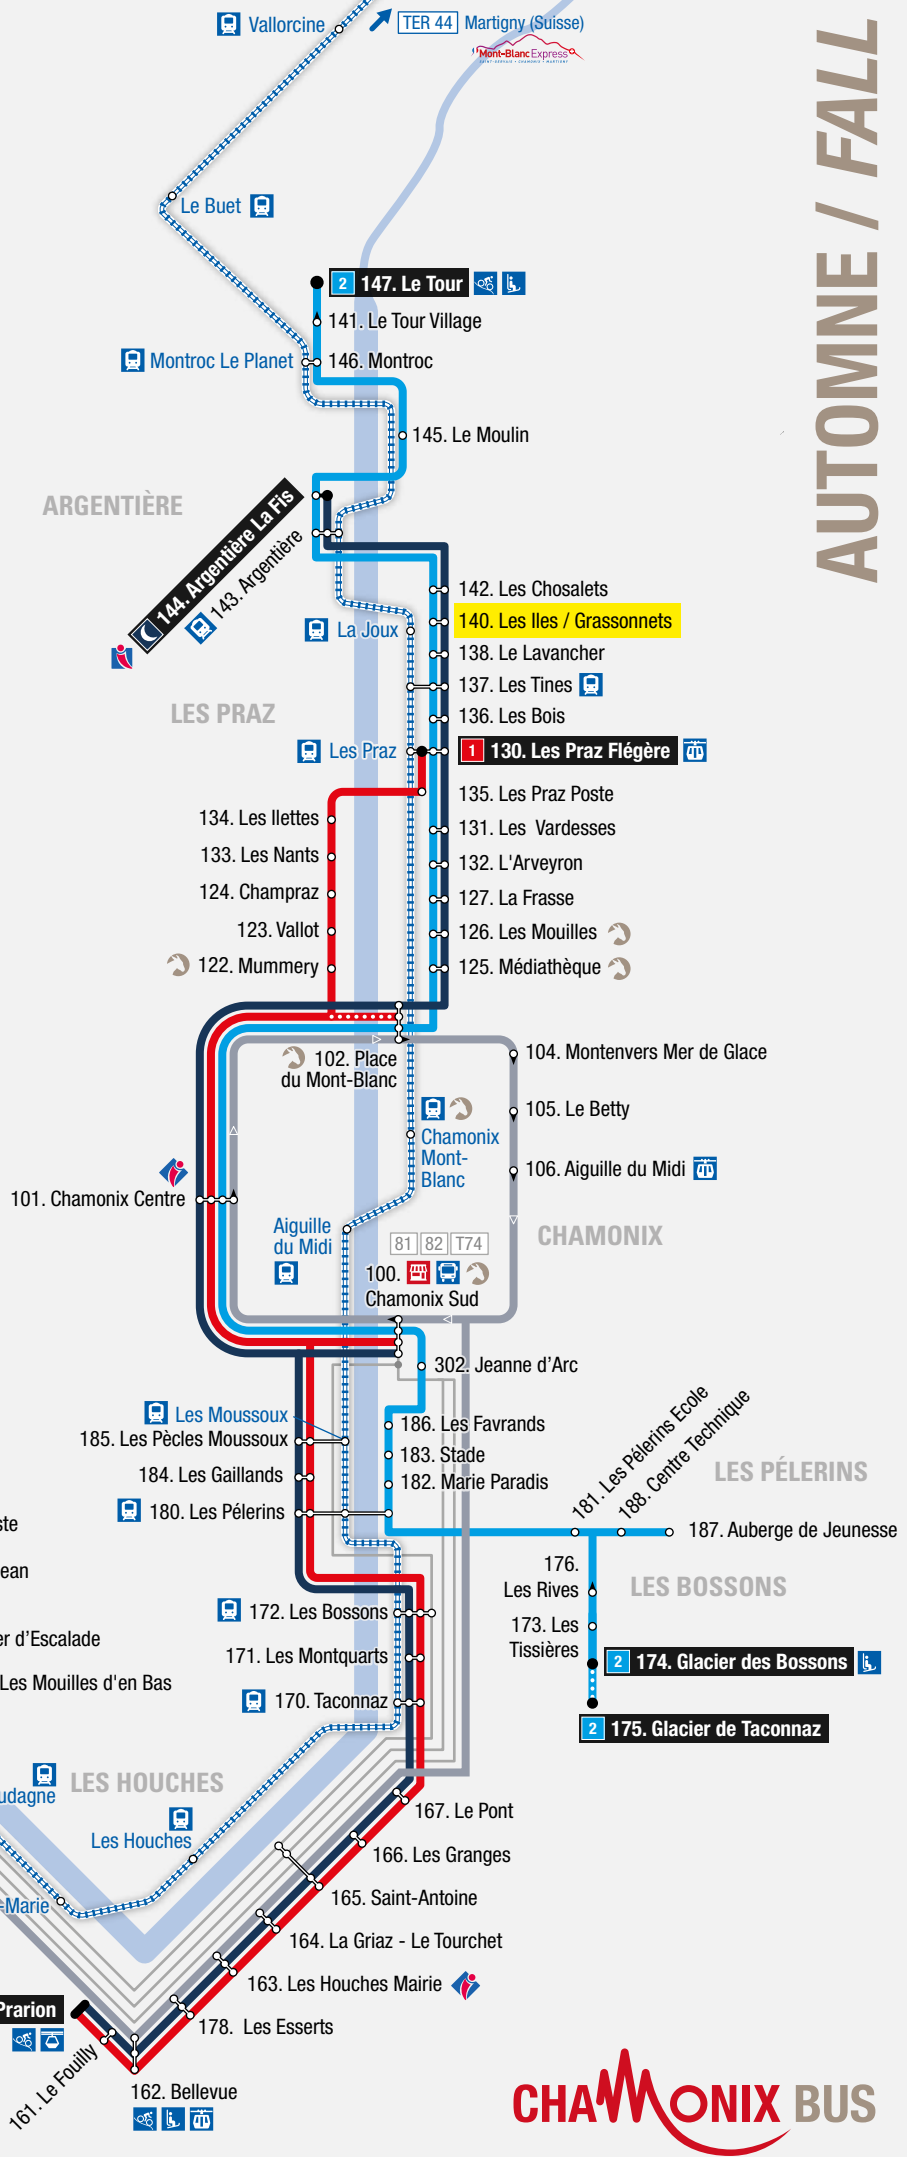

Légende / Key

- Terminus
- Arrêt
- ∞ Arrêt en correspondance
- 🚆 Train régional
- 🚌 Bus régional
- 🚉 Gare ferroviaire
- 🚗 Gare routière
- 📍 L'Arve
- 🗺 Information touristique
- 🏔 Piste de VTT
- 🚠 Télécabine
- 🚡 Télésiège
- 🚡 Téléphérique
- 🏥 Hôpital
- 📍 Information Chamonix Bus
- 🇫🇷 Mairie

Lignes locales / Local lines

- 1 Les Houches > Les Praz Flégère
- 2 Les Bossons > Le Tour
- 3 Servoz > Chamonix
- 6 Navette interne de Servoz
- 🌙 Chamo'nuit
- 🚗 Le Mulet - Navette du centre-ville de Chamonix

Vous êtes ici / You are here