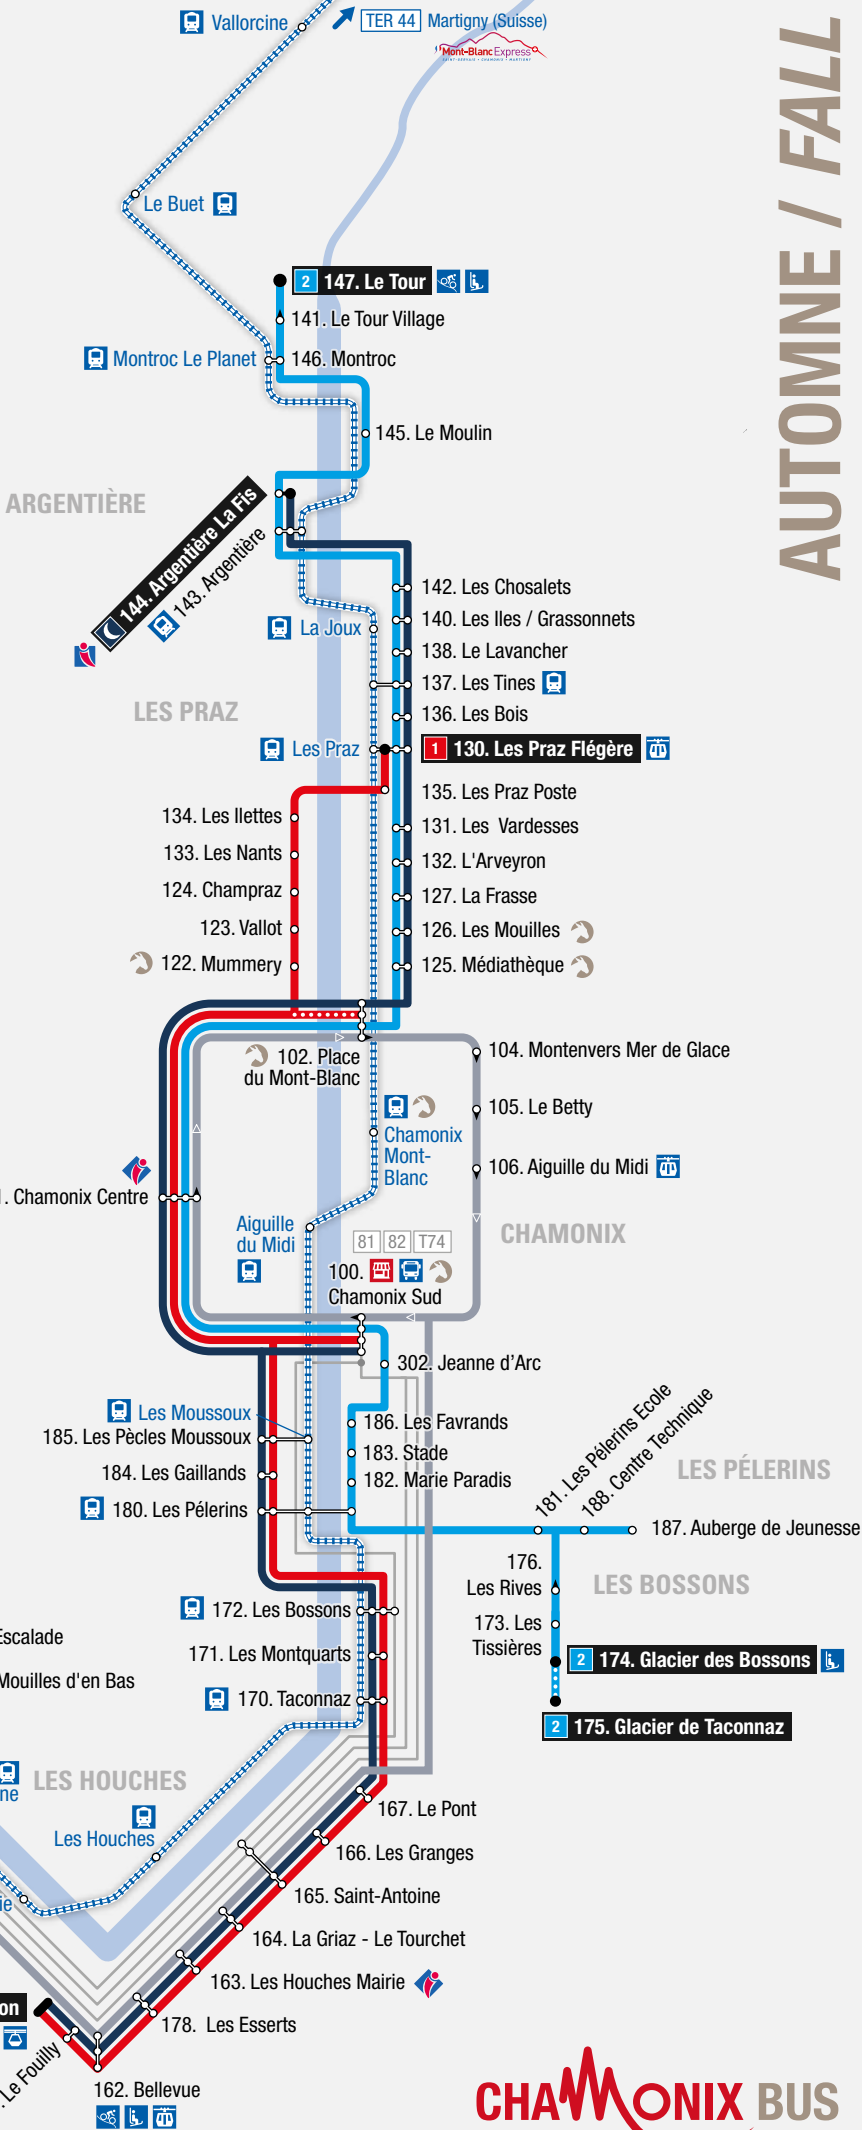

AUTOMNE / FALL