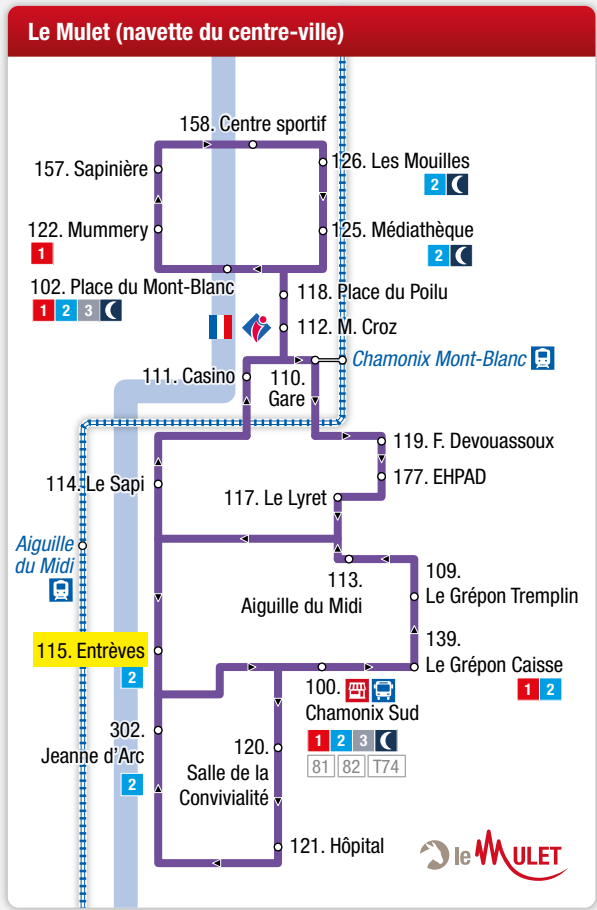

Légende / Key

- Terminus
- Arrêt
- ∞ Arrêt en correspondance
- 🚆 Train régional
- 🚌 Bus régional
- 🚉 Gare ferroviaire
- 🚗 Gare routière
- 📍 L'Arve
- 🗺 Information touristique
- 🏔 Piste de VTT
- 🚠 Télécabine
- 🚡 Télésiège
- 🚡 Téléphérique
- H Hôpital
- 📍 Information Chamonix Bus
- 🇫🇷 Mairie

Lignes locales / Local lines

- 1 Les Houches > Les Praz Flégère
- 2 Les Bossons > Le Tour
- 3 Servoz > Chamonix
- 6 Navette interne de Servoz
- 🌙 Chamo'nuit
- 🚗 Le Mulet - Navette du centre-ville de Chamonix

Vous êtes ici / You are here