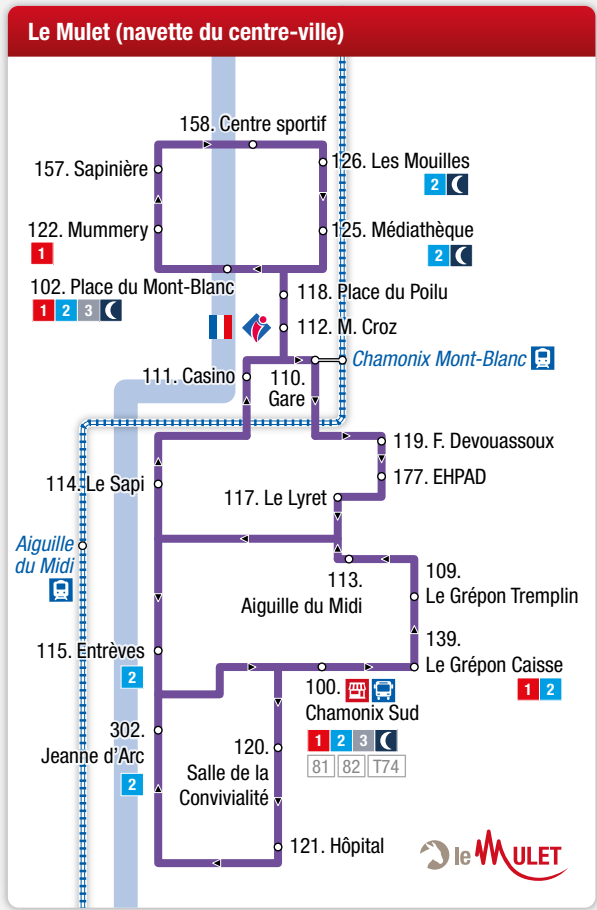

Légende / Key

- Terminus
- Arrêt
- ∞ Arrêt en correspondance
- 🚆 Train régional
- 🚌 Bus régional
- 🚉 Gare ferroviaire
- 🚗 Gare routière
- 📍 L'Arve
- 🗺 Information touristique
- 🏔 Piste de VTT
- 🚠 Télécabine
- 🚡 Télésiège
- 🚡 Téléphérique
- 🏥 Hôpital
- 📍 Information Chamonix Bus
- 🇫🇷 Mairie

Lignes locales / Local lines

- 1 Les Houches > Les Praz Flégère
- 2 Les Bossons > Le Tour
- 3 Servoz > Chamonix
- 6 Navette interne de Servoz
- 🌙 Chamo'nuit
- 🚗 Le Mulet - Navette du centre-ville de Chamonix

Vous êtes ici / You are here