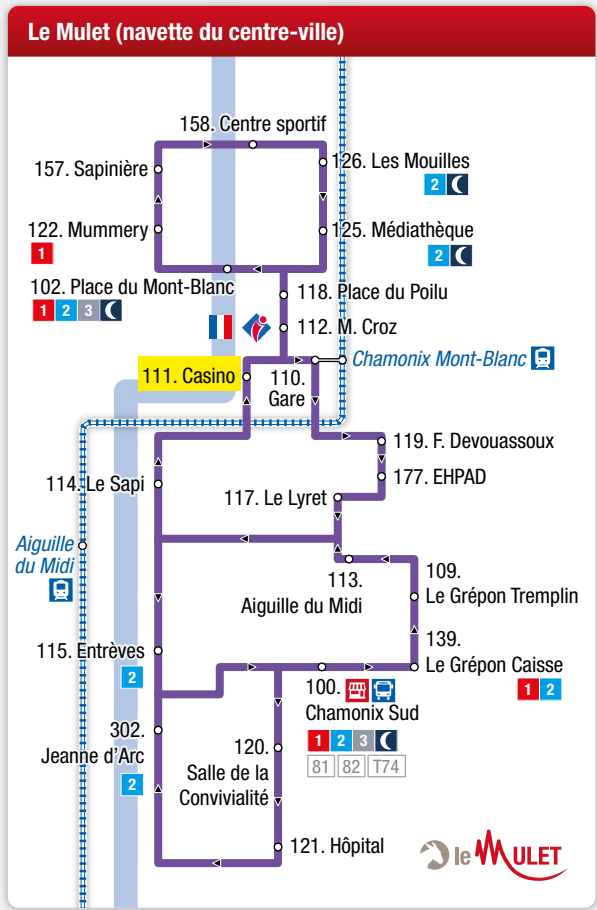

Légende / Key

- Terminus
- Arrêt
- ∞ Arrêt en correspondance
- 🚆 Train régional
- 🚌 Bus régional
- 🚉 Gare ferroviaire
- 🚗 Gare routière
- 🏠 L'Arve
- 🗺 Information touristique
- 🏂 Piste de VTT
- 🚠 Télécabine
- 🚡 Télésiège
- 🚡 Téléphérique
- 🏥 Hôpital
- 📄 Information Chamonix Bus
- 🇫🇷 Mairie

Lignes locales / Local lines

- 1 Les Houches > Les Praz Flégère
- 2 Les Bossons > Le Tour
- 3 Servoz > Chamonix
- 6 Navette interne de Servoz
- 🌙 Chamo'nuit
- 🚗 Le Mulet - Navette du centre-ville de Chamonix

Vous êtes ici / You are here