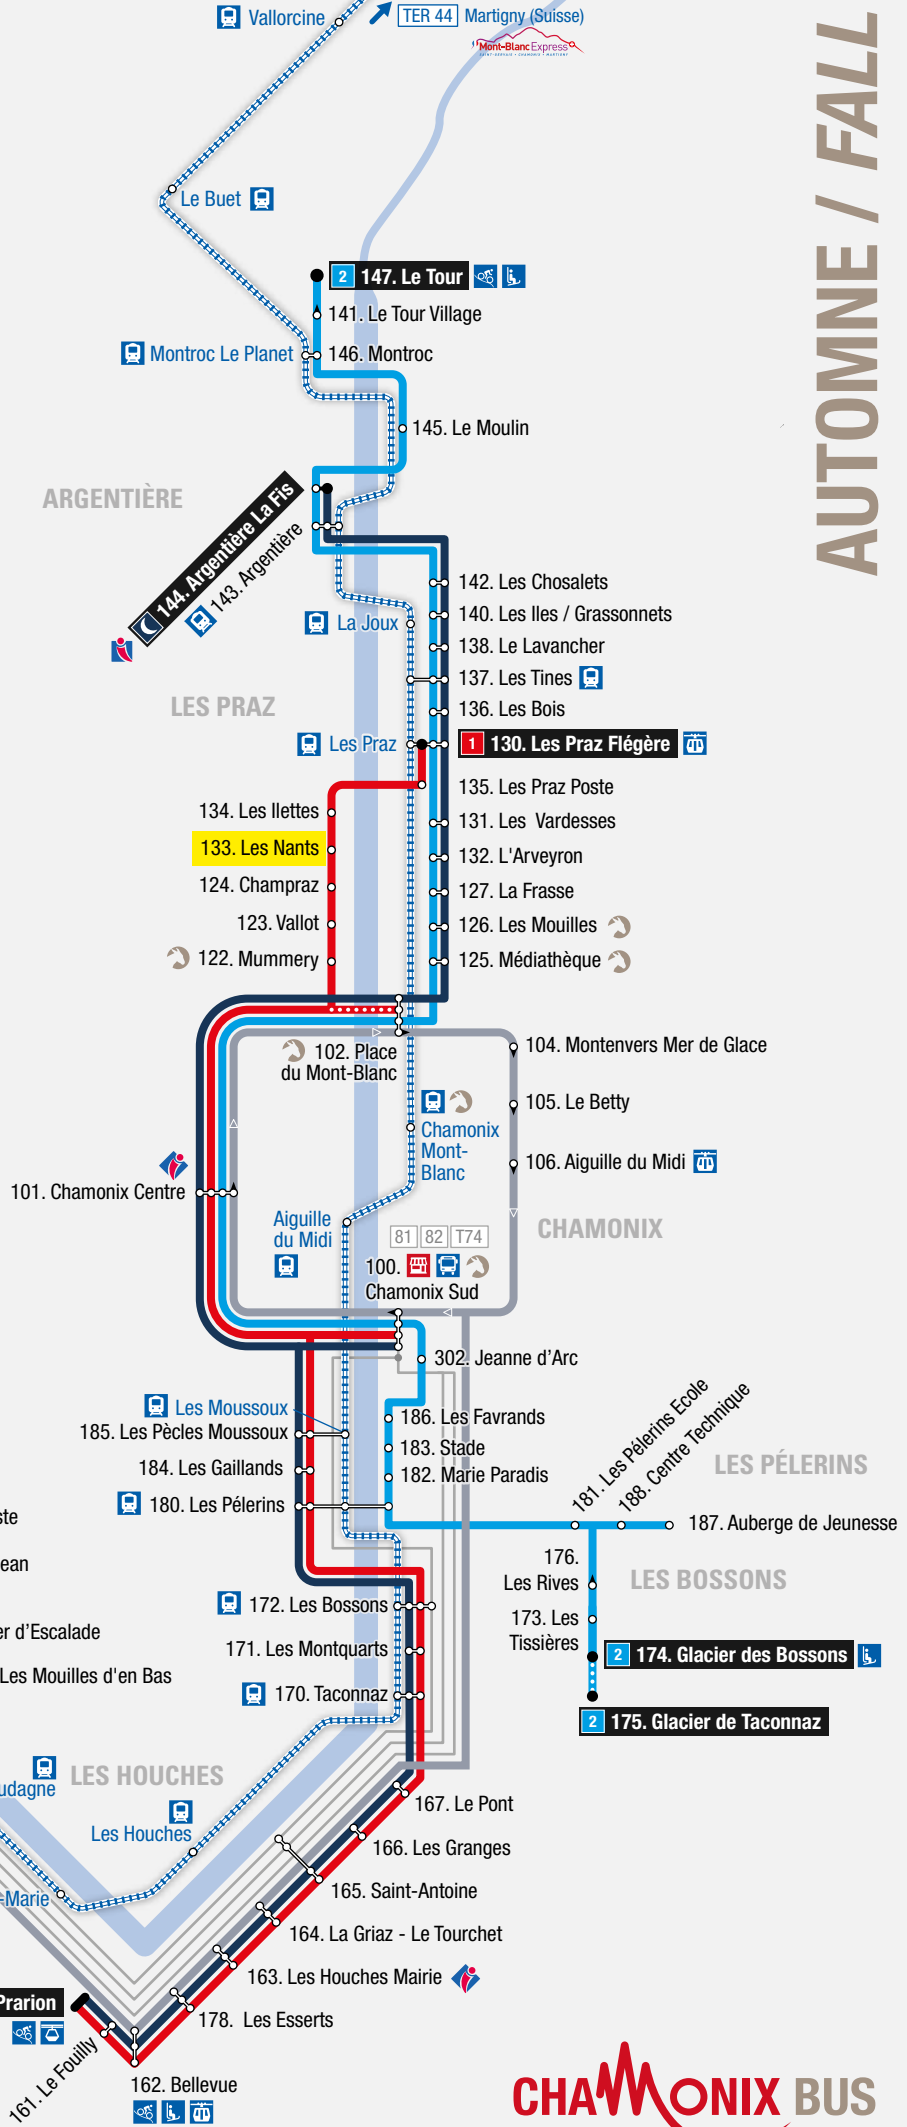

Légende / Key

- Terminus
- Arrêt
- ∞ Arrêt en correspondance
- 🚆 Train régional
- 🚌 Bus régional
- 🚉 Gare ferroviaire
- 🚗 Gare routière
- 📍 L'Arve
- 🗺 Information touristique
- 🏠 Piste de VTT
- 🚠 Télécabine
- 🚡 Télésiège
- 🚡 Téléphérique
- 🏥 Hôpital
- 📍 Information Chamonix Bus
- 🇫🇷 Mairie

Lignes locales / Local lines

- 1 Les Houches > Les Praz Flégère
- 2 Les Bossons > Le Tour
- 3 Servoz > Chamonix
- 6 Navette interne de Servoz
- 🌙 Chamo'nuit
- 🚗 Le Mulet - Navette du centre-ville de Chamonix

Vous êtes ici / You are here