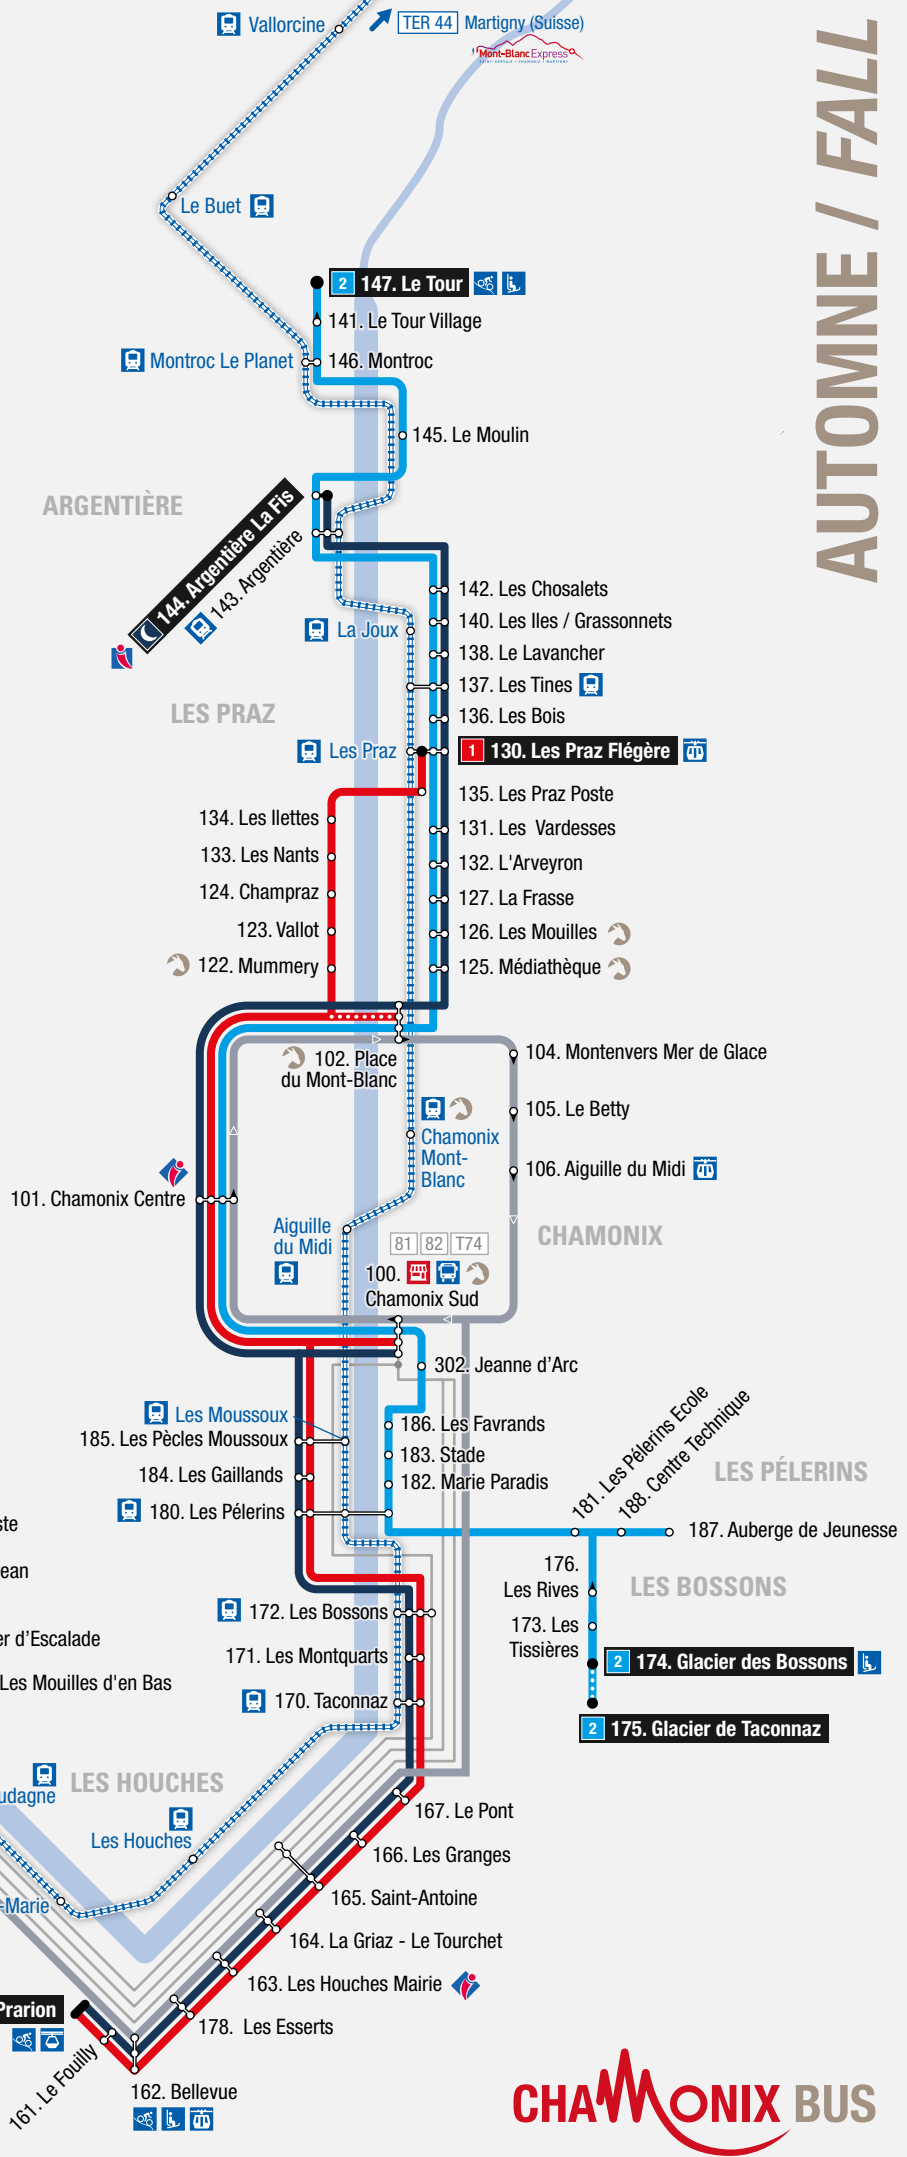

Légende / Key

- Terminus
- Arrêt
- ∞ Arrêt en correspondance
- 🚆 Train régional
- 🚌 Bus régional
- 🚉 Gare ferroviaire
- 🚗 Gare routière
- 📍 L'Arve
- 🗺 Information touristique
- 🏔 Piste de VTT
- 🚠 Télécabine
- 🚡 Télésiège
- 🚡 Téléphérique
- 🏥 Hôpital
- 📍 Information Chamonix Bus
- 🇫🇷 Mairie

Lignes locales / Local lines

- 1 Les Houches > Les Praz Flégère
- 2 Les Bossons > Le Tour
- 3 Servoz > Chamonix
- 6 Navette interne de Servoz
- 🌙 Chamo'nuit
- 🚗 Le Mulet - Navette du centre-ville de Chamonix

Vous êtes ici / You are here