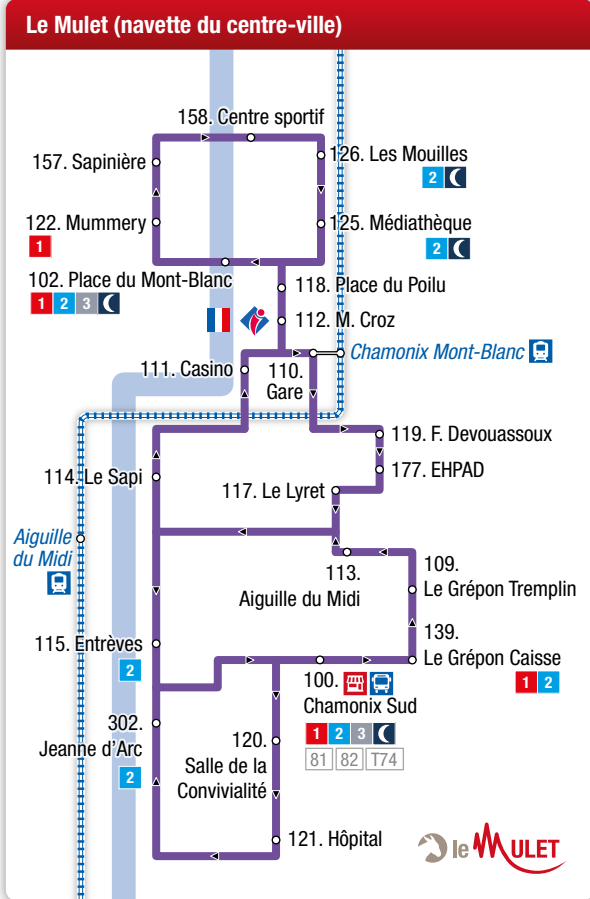

Légende / Key

- Terminus
- Arrêt
- ∞ Arrêt en correspondance
- 🚆 Train régional
- 🚌 Bus régional
- 🚉 Gare ferroviaire
- 🚗 Gare routière
- 🏔 L'Arve
- 🗺 Information touristique
- 🏂 Piste de VTT
- 🚠 Télécabine
- 🚡 Télésiège
- 🚡 Téléphérique
- H Hôpital
- 📄 Information Chamonix Bus
- 🇫🇷 Mairie

Lignes locales / Local lines

- 1 Les Houches > Les Praz Flégère
- 2 Les Bossons > Le Tour
- 3 Servoz > Chamonix
- 6 Navette interne de Servoz
- 🌙 Chamo'nuit
- 🏔 Le Mulet - Navette du centre-ville de Chamonix

Vous êtes ici / You are here