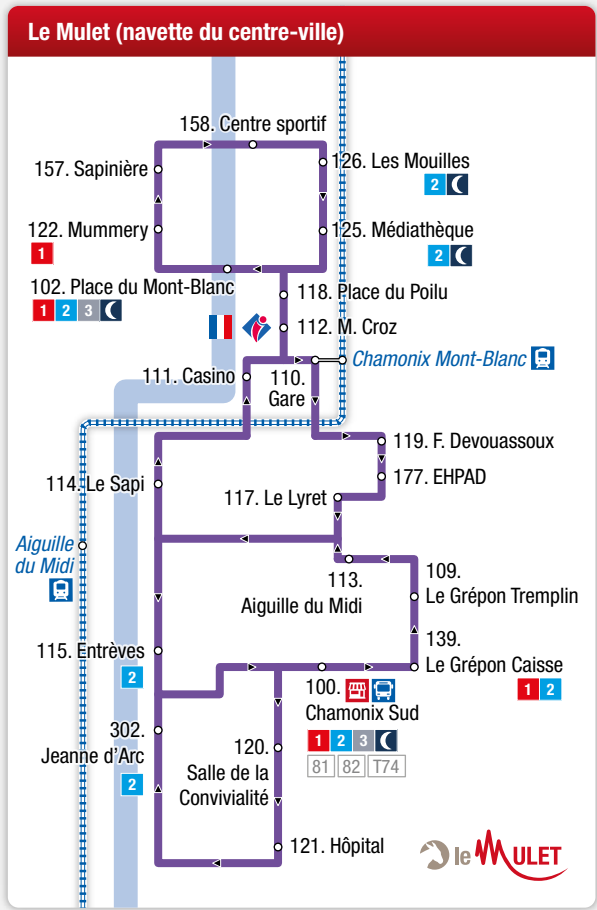

Légende / Key

- Terminus
- Arrêt
- ∞ Arrêt en correspondance
- 🚆 Train régional
- 🚌 Bus régional
- 🚉 Gare ferroviaire
- 🚗 Gare routière
- 🏔 L'Arve
- 🗺 Information touristique
- 🏂 Piste de VTT
- 🚠 Télécabine
- 🚡 Télésiège
- 🚡 Téléphérique
- 🏥 Hôpital
- 📄 Information Chamonix Bus
- 🇫🇷 Mairie

Lignes locales / Local lines

- 1 Les Houches > Les Praz Flégère
- 2 Les Bossons > Le Tour
- 3 Servoz > Chamonix
- 6 Navette interne de Servoz
- 🌙 Chamo'nuit
- 🏔 Le Mulet - Navette du centre-ville de Chamonix

Vous êtes ici / You are here