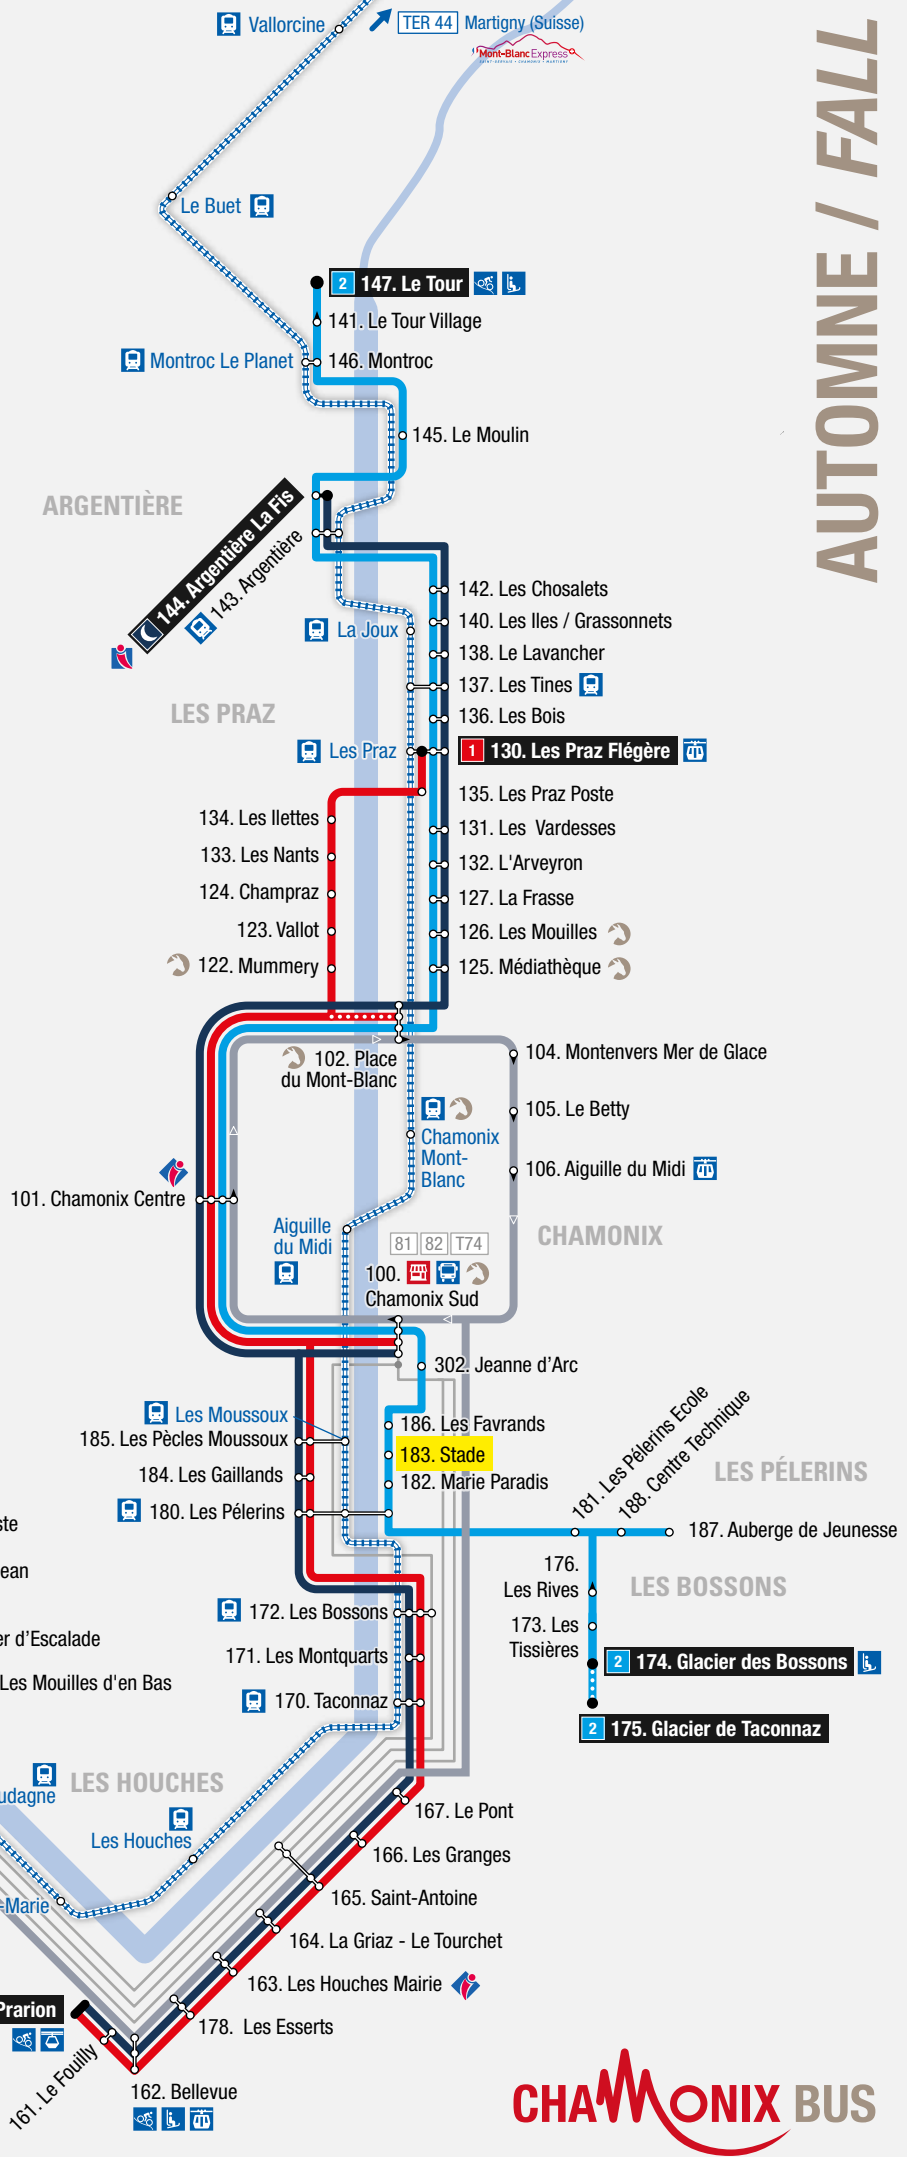

Légende / Key

- Terminus
- Arrêt
- ∞ Arrêt en correspondance
- 🚆 Train régional
- 🚌 Bus régional
- 🚉 Gare ferroviaire
- 🚗 Gare routière
- 🏔 L'Arve
- 🗺 Information touristique
- 🏂 Piste de VTT
- 🚠 Télécabine
- 🚡 Télésiège
- 🚡 Téléphérique
- 🏥 Hôpital
- 📍 Information Chamonix Bus
- 🇫🇷 Mairie

Lignes locales / Local lines

- 1 Les Houches > Les Praz Flégère
- 2 Les Bossons > Le Tour
- 3 Servoz > Chamonix
- 6 Navette interne de Servoz
- 🌙 Chamo'nuit
- 🚗 Le Mulet - Navette du centre-ville de Chamonix

Vous êtes ici / You are here