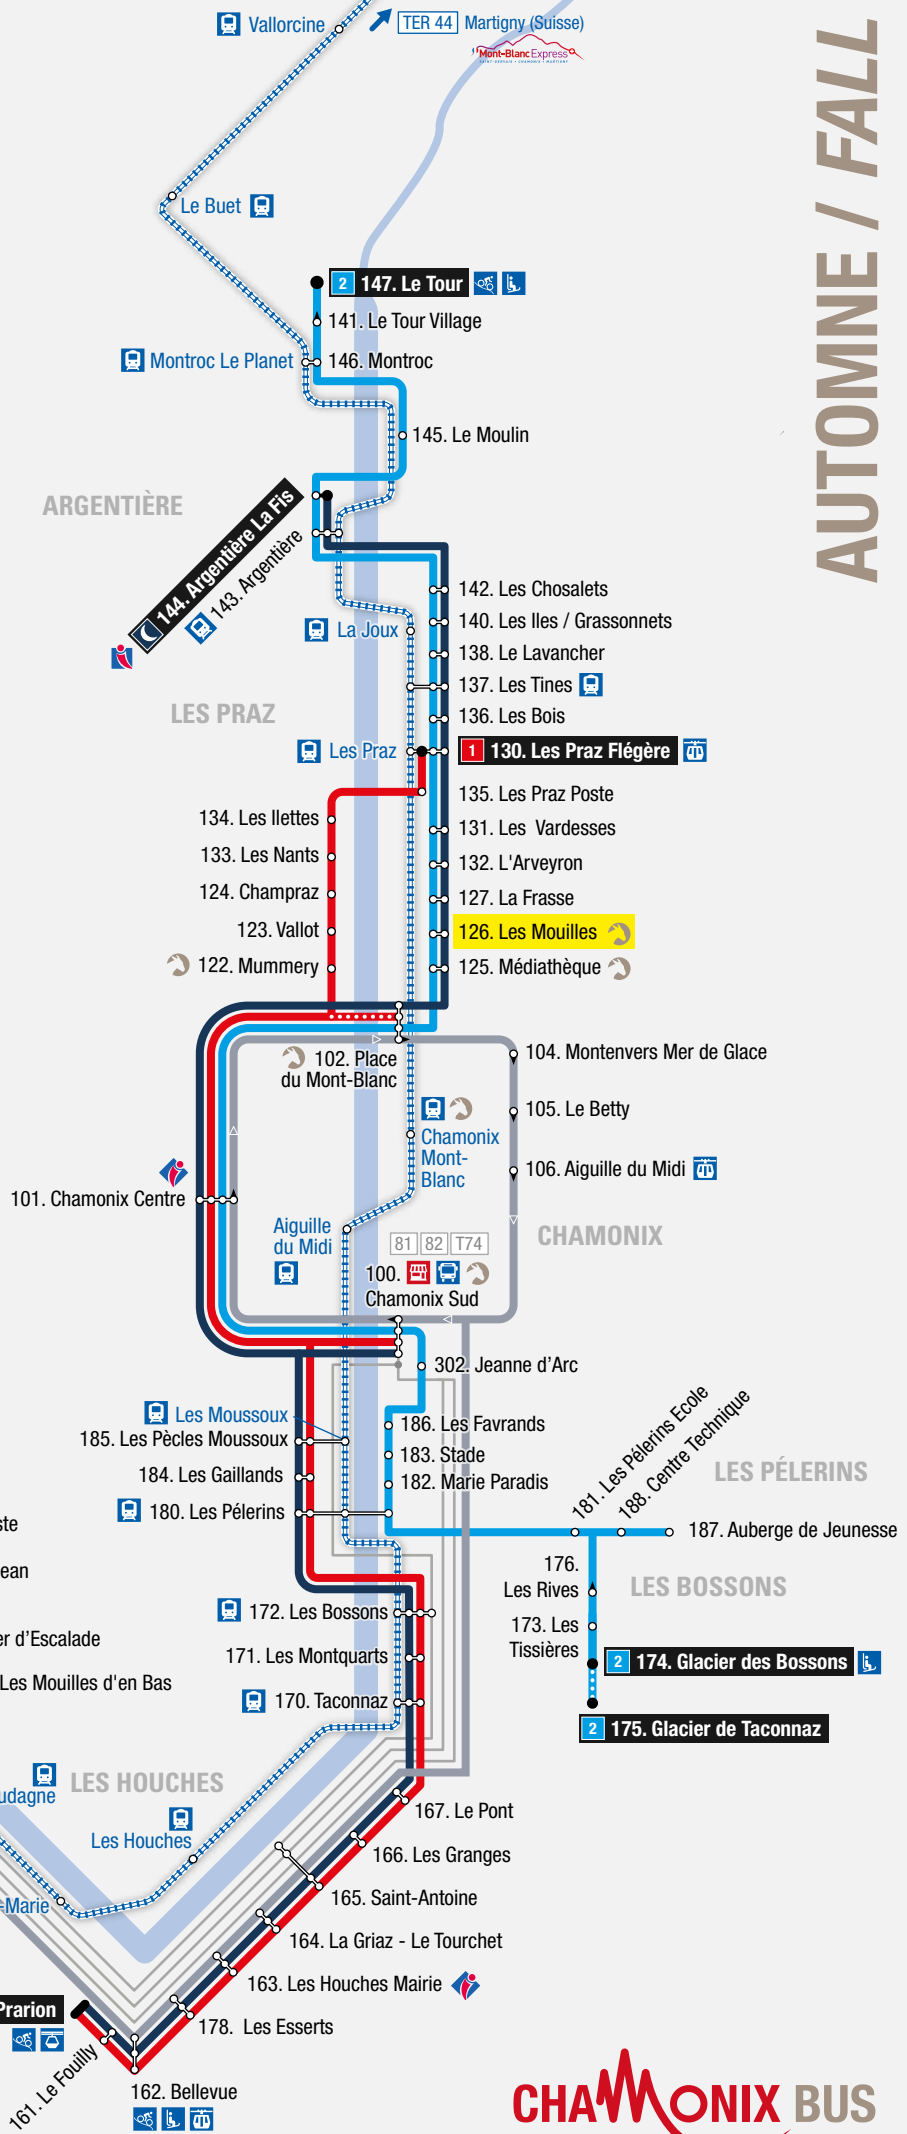

Légende / Key

- Terminus
- Arrêt
- ∞ Arrêt en correspondance
- 🚆 Train régional
- 🚌 Bus régional
- 🚉 Gare ferroviaire
- 🚗 Gare routière
- 📍 L'Arve
- 🗺 Information touristique
- 🏔 Piste de VTT
- 🚠 Télécabine
- 🚡 Télésiège
- 🚡 Téléphérique
- H Hôpital
- 📍 Information Chamonix Bus
- 🇫🇷 Mairie

Lignes locales / Local lines

- 1 Les Houches > Les Praz Flégère
- 2 Les Bossons > Le Tour
- 3 Servoz > Chamonix
- 6 Navette interne de Servoz
- 🌙 Chamo'nuit
- 🚗 Le Mulet - Navette du centre-ville de Chamonix

Vous êtes ici / You are here