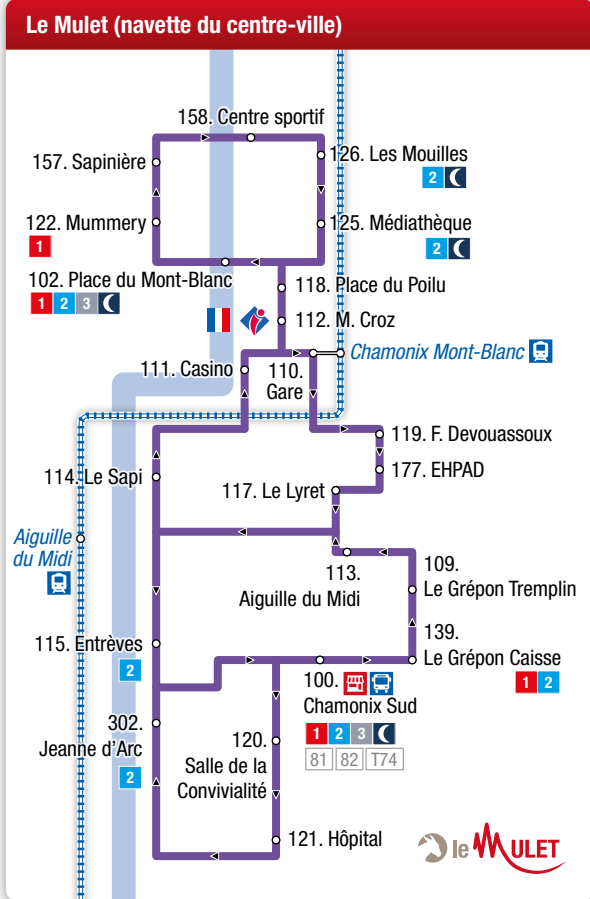

Légende / Key

- Terminus
- Arrêt
- ∞ Arrêt en correspondance
- 🚆 Train régional
- 🚌 Bus régional
- 🚉 Gare ferroviaire
- 🚗 Gare routière
- 📍 L'Arve
- 🗺 Information touristique
- 🏔 Piste de VTT
- 🚠 Télécabine
- 🚡 Télésiège
- 🚡 Téléphérique
- H Hôpital
- 📍 Information Chamonix Bus
- 🇫🇷 Mairie

Lignes locales / Local lines

- 1 Les Houches > Les Praz Flégère
- 2 Les Bossons > Le Tour
- 3 Servoz > Chamonix
- 6 Navette interne de Servoz
- 🌙 Chamo'nuit
- 🚗 Le Mulet - Navette du centre-ville de Chamonix

Vous êtes ici / You are here