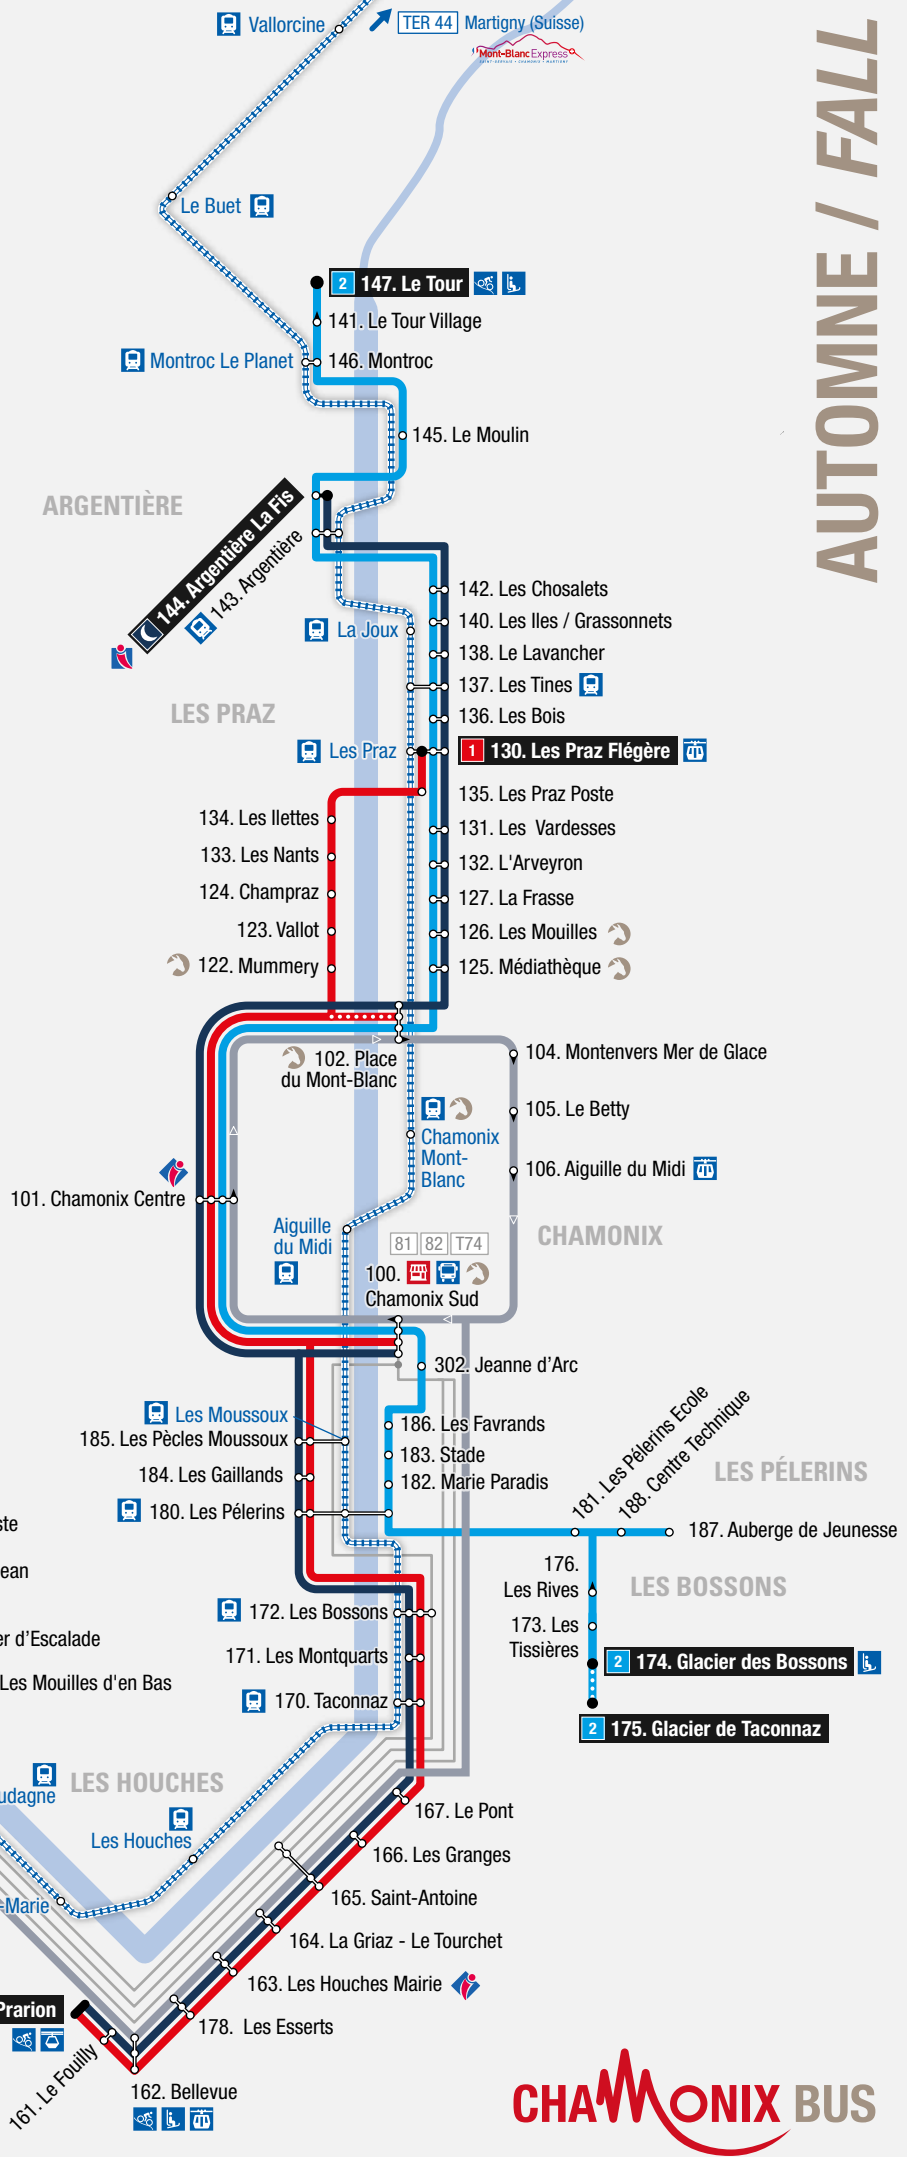

Légende / Key

- Terminus
- Arrêt
- ∞ Arrêt en correspondance
- 🚆 Train régional
- 🚌 Bus régional
- 🚉 Gare ferroviaire
- 🚗 Gare routière
- 🏔 L'Arve
- 🗺 Information touristique
- 🏂 Piste de VTT
- 🚠 Télécabine
- 🚡 Télésiège
- 🚡 Téléphérique
- H Hôpital
- 📄 Information Chamonix Bus
- 🇫🇷 Mairie

Lignes locales / Local lines

- 1 Les Houches > Les Praz Flégère
- 2 Les Bossons > Le Tour
- 3 Servoz > Chamonix
- 6 Navette interne de Servoz
- 🌙 Chamo'nuit
- 🚗 Le Mulet - Navette du centre-ville de Chamonix

Vous êtes ici / You are here