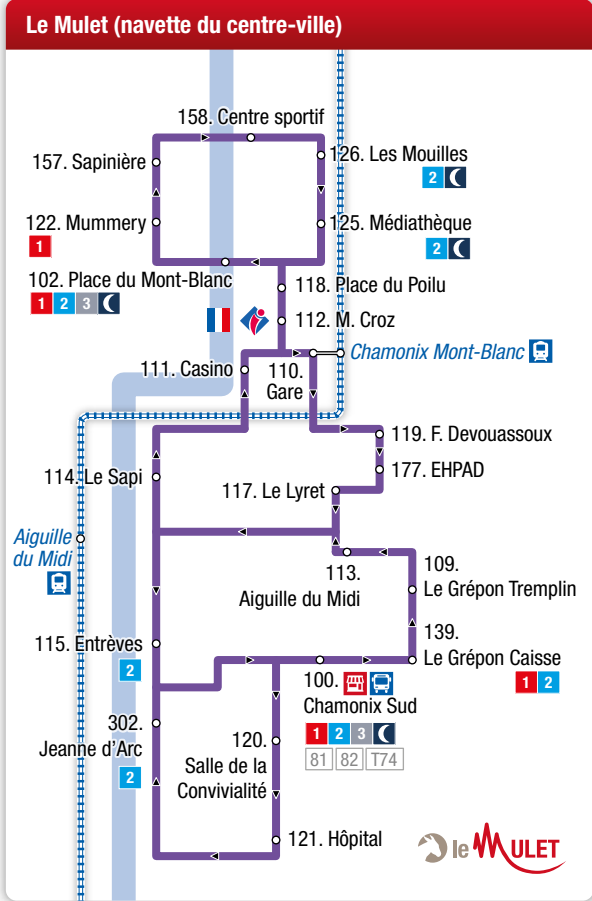

Légende / Key

- Terminus
- Arrêt
- ∞ Arrêt en correspondance
- 🚆 Train régional
- 🚌 Bus régional
- 🚉 Gare ferroviaire
- 🚗 Gare routière
- 📍 L'Arve
- 🗺 Information touristique
- 🏔 Piste de VTT
- 🚠 Télécabine
- 🚡 Télésiège
- 🚡 Téléphérique
- 🏥 Hôpital
- 📍 Information Chamonix Bus
- 🇫🇷 Mairie

Lignes locales / Local lines

- 1 Les Houches > Les Praz Flégère
- 2 Les Bossons > Le Tour
- 3 Servoz > Chamonix
- 6 Navette interne de Servoz
- 🌙 Chamo'nuit
- 🚗 Le Mulet - Navette du centre-ville de Chamonix

Vous êtes ici / You are here