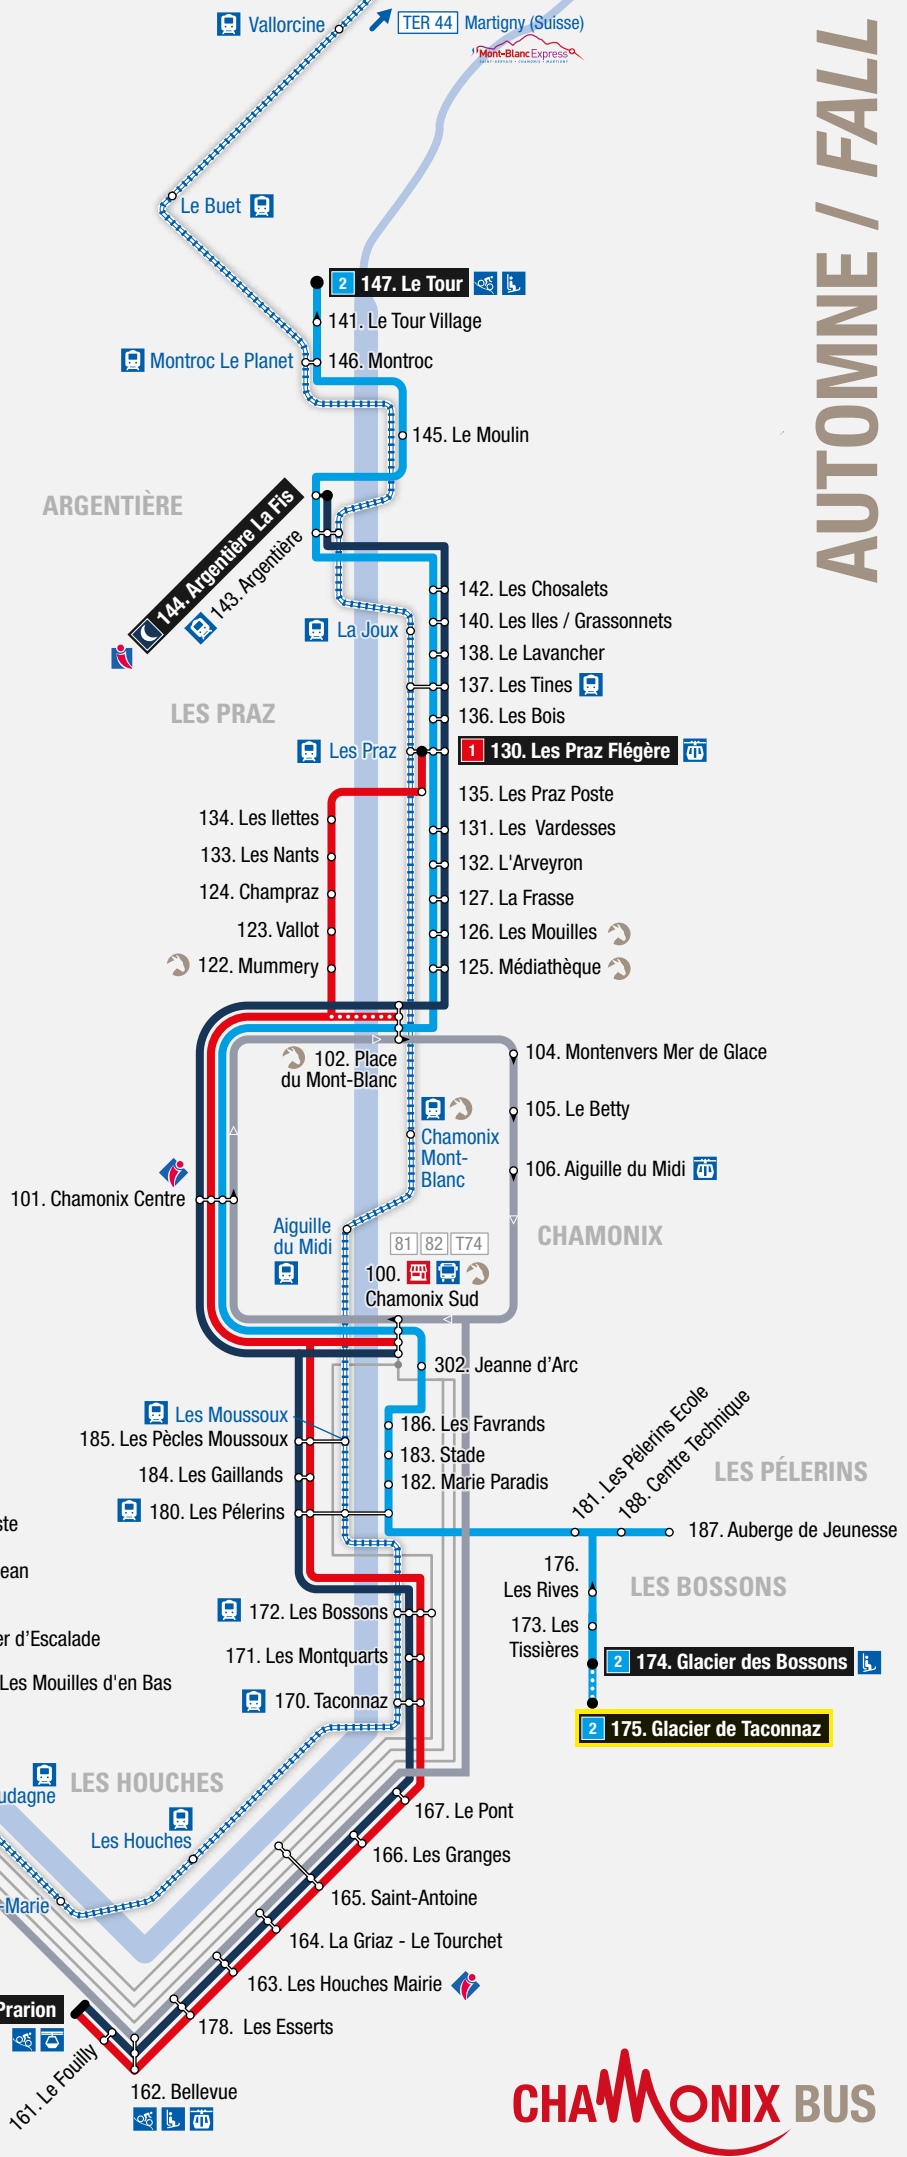

Légende / Key

- Terminus
- Arrêt
- ∞ Arrêt en correspondance
- 🚆 Train régional
- 🚌 Bus régional
- 🚉 Gare ferroviaire
- 🚗 Gare routière
- 🏔 L'Arve
- 🗺 Information touristique
- 🏂 Piste de VTT
- 🚠 Télécabine
- 🚡 Télésiège
- 🚡 Téléphérique
- H Hôpital
- 📄 Information Chamonix Bus
- 🇫🇷 Mairie

Lignes locales / Local lines

- 1 Les Houches > Les Praz Flégère
- 2 Les Bossons > Le Tour
- 3 Servoz > Chamonix
- 6 Navette interne de Servoz
- 🌙 Chamo'nuit
- 🏔 Le Mulet - Navette du centre-ville de Chamonix

Vous êtes ici / You are here