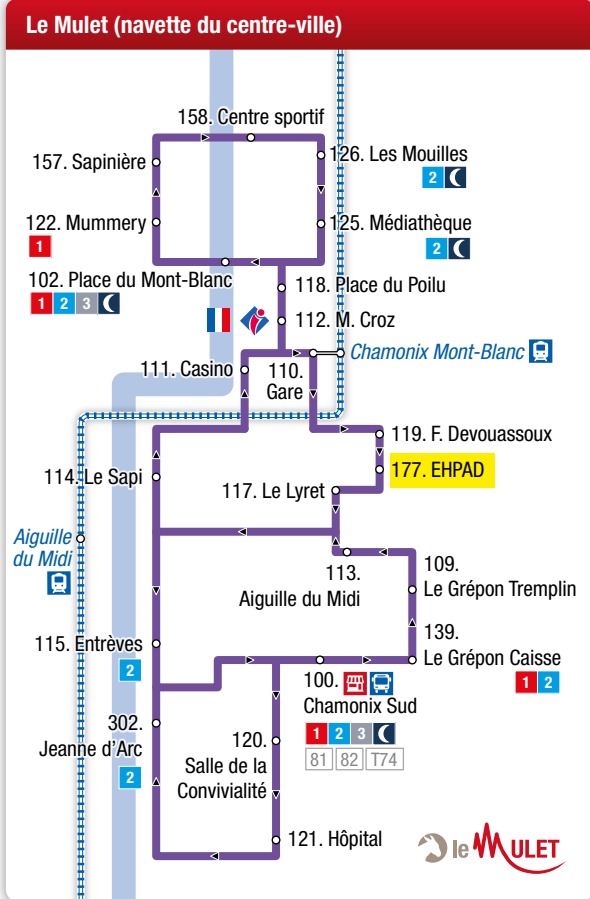

Légende / Key

- Terminus
- Arrêt
- ∞ Arrêt en correspondance
- 🚆 Train régional
- 🚌 Bus régional
- 🚉 Gare ferroviaire
- 🚗 Gare routière
- 🏠 L'Arve
- 🗺 Information touristique
- 🏂 Piste de VTT
- 🚠 Télécabine
- 🚡 Télésiège
- 🚡 Téléphérique
- H Hôpital
- 📄 Information Chamonix Bus
- 🇫🇷 Mairie

Lignes locales / Local lines

- 1 Les Houches > Les Praz Flégère
- 2 Les Bossons > Le Tour
- 3 Servoz > Chamonix
- 6 Navette interne de Servoz
- 🌙 Chamo'nuit
- 🚗 Le Mulet - Navette du centre-ville de Chamonix

Vous êtes ici / You are here