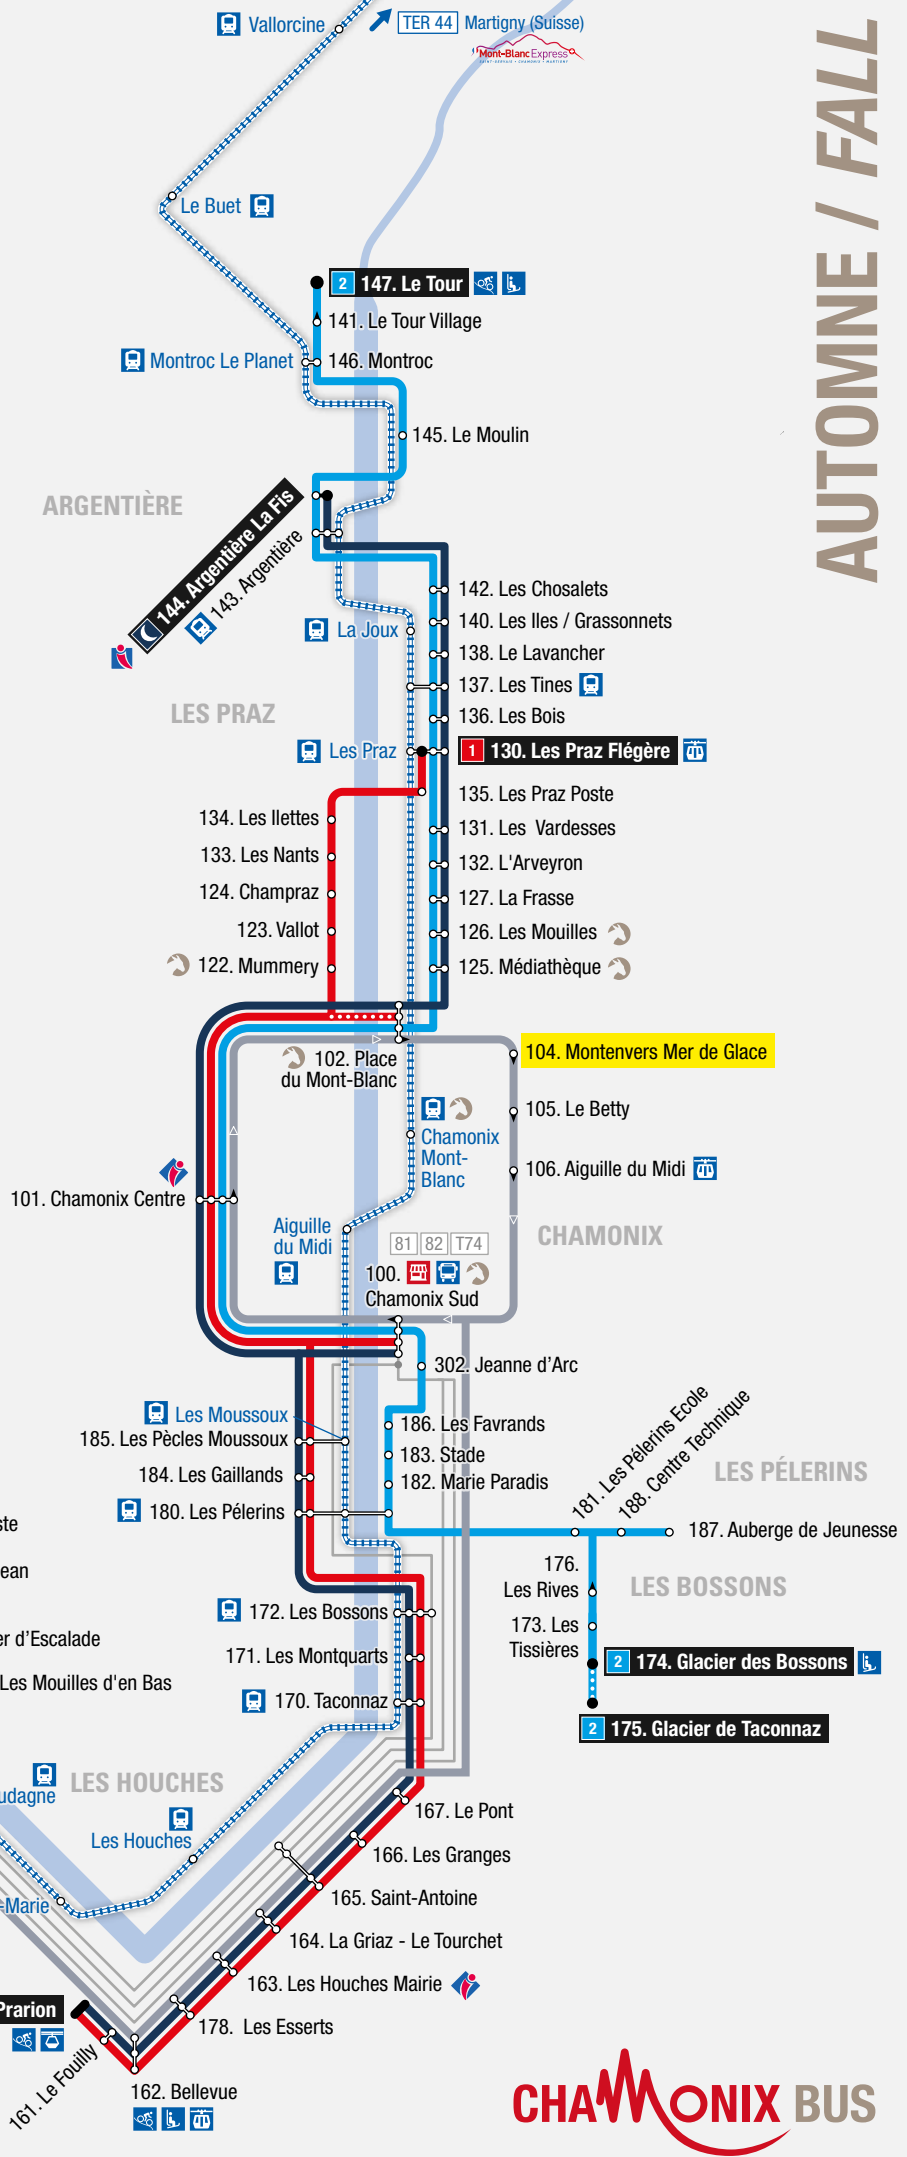

Légende / Key

- Terminus
- Arrêt
- ∞ Arrêt en correspondance
- 🚆 Train régional
- 🚌 Bus régional
- 🚉 Gare ferroviaire
- 🚗 Gare routière
- 🏠 L'Arve
- 🗺 Information touristique
- 🏂 Piste de VTT
- 🚠 Télécabine
- 🚡 Télésiège
- 🚡 Téléphérique
- H Hôpital
- 📄 Information Chamonix Bus
- 🇫🇷 Mairie

Lignes locales / Local lines

- 1 Les Houches > Les Praz Flégère
- 2 Les Bossons > Le Tour
- 3 Servoz > Chamonix
- 6 Navette interne de Servoz
- 🌙 Chamo'nuit
- 🚗 Le Mulet - Navette du centre-ville de Chamonix

Vous êtes ici / You are here