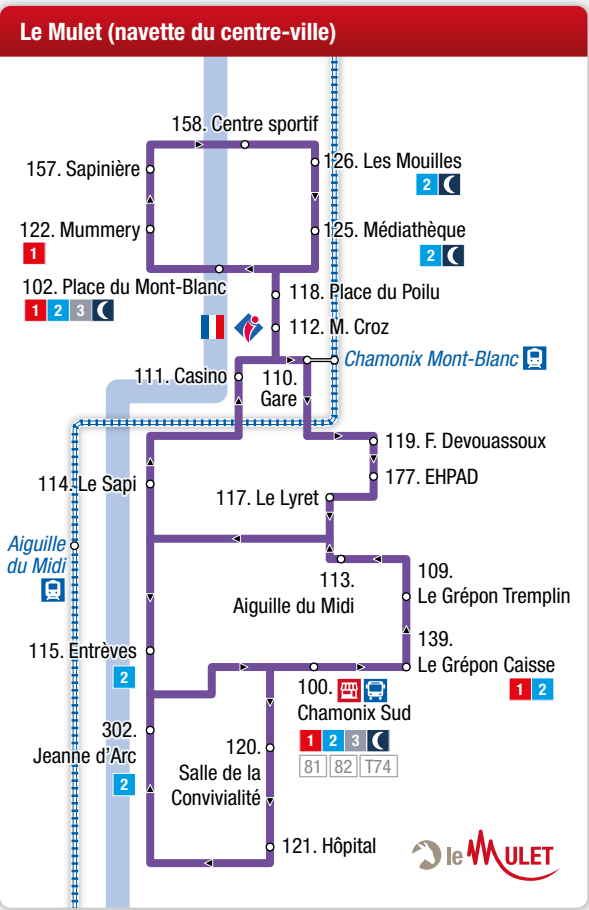

Légende / Key

- Terminus
- Arrêt
- ∞ Arrêt en correspondance
- 🚆 Train régional
- 🚌 Bus régional
- 🚉 Gare ferroviaire
- 🚗 Gare routière
- 🏠 L'Arve
- 🗺 Information touristique
- 🏂 Piste de VTT
- 🚠 Télécabine
- 🚡 Télésiège
- 🚡 Téléphérique
- H Hôpital
- 📄 Information Chamonix Bus
- 🇫🇷 Mairie

Lignes locales / Local lines

- 1 Les Houches > Les Praz Flégère
- 2 Les Bossons > Le Tour
- 3 Servoz > Chamonix
- 6 Navette interne de Servoz
- 🌙 Chamo'nuit
- 🚗 Le Mulet - Navette du centre-ville de Chamonix

Vous êtes ici / You are here