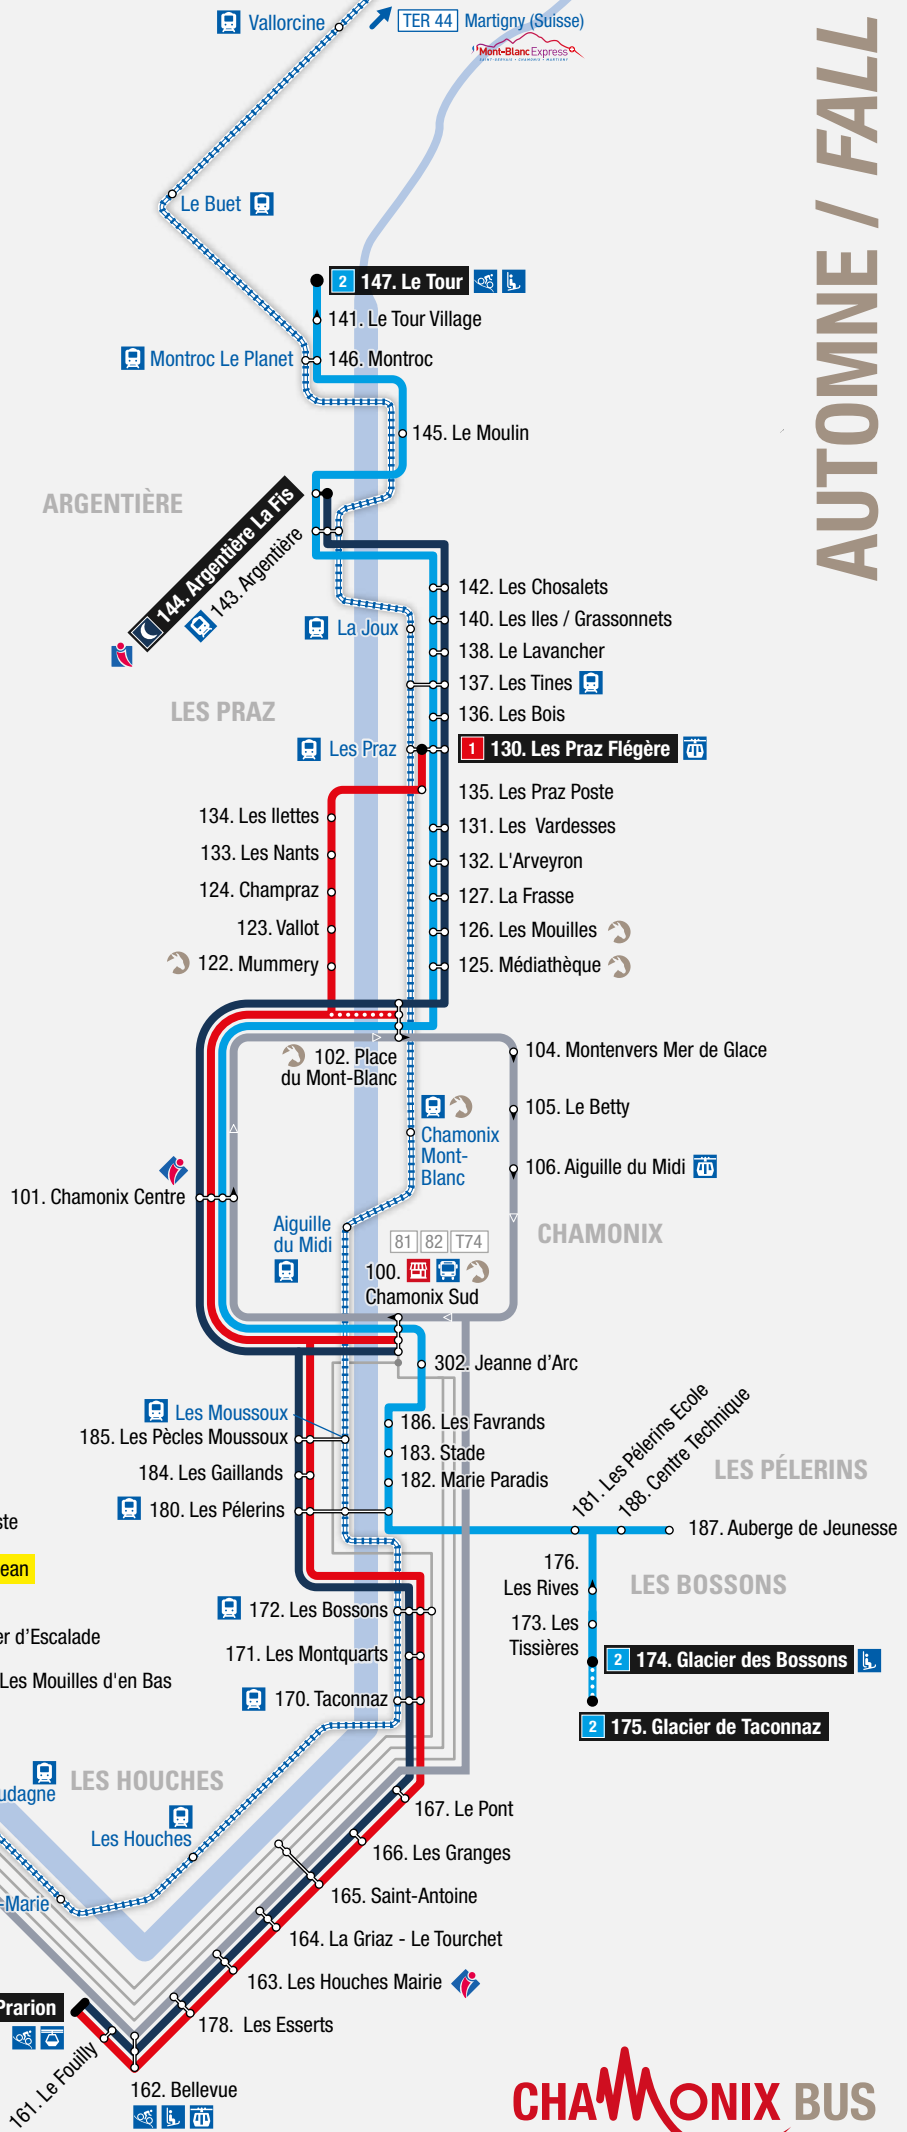

Légende / Key

- Terminus
- Arrêt
- ∞ Arrêt en correspondance
- 🚆 Train régional
- 🚌 Bus régional
- 🚉 Gare ferroviaire
- 🚗 Gare routière
- 📍 L'Arve
- 🗺 Information touristique
- 🏔 Piste de VTT
- 🚠 Télécabine
- 🚡 Télésiège
- 🚡 Téléphérique
- H Hôpital
- 📍 Information Chamonix Bus
- 🇫🇷 Mairie

Lignes locales / Local lines

- 1 Les Houches > Les Praz Flégère
- 2 Les Bossons > Le Tour
- 3 Servoz > Chamonix
- 6 Navette interne de Servoz
- 🌙 Chamo'nuit
- 🚗 Le Mulet - Navette du centre-ville de Chamonix

Vous êtes ici / You are here