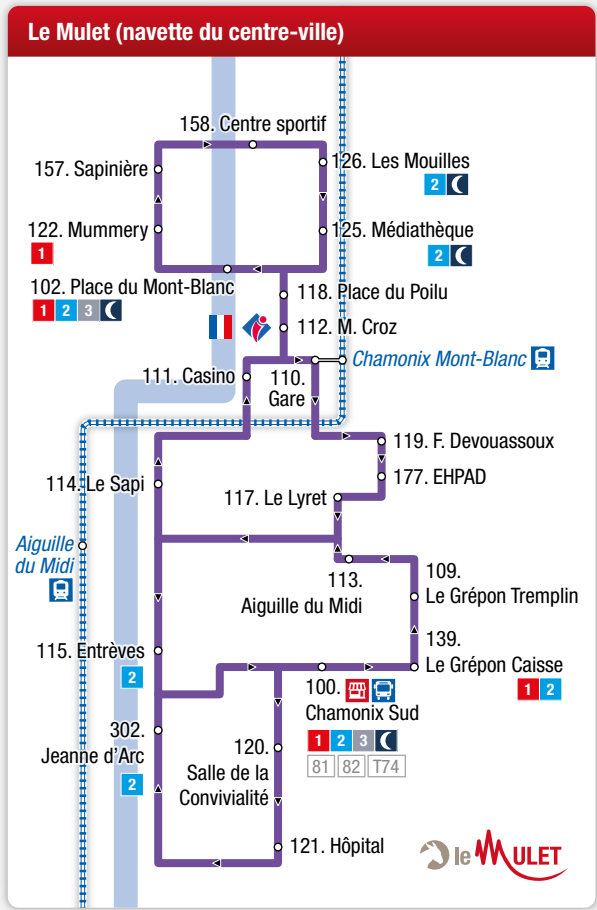

Légende / Key

- Terminus
- Arrêt
- ∞ Arrêt en correspondance
- 🚆 Train régional
- 🚌 Bus régional
- 🚉 Gare ferroviaire
- 🚗 Gare routière
- 📍 L'Arve
- 🗺 Information touristique
- 🏔 Piste de VTT
- 🚠 Télécabine
- 🚡 Télésiège
- 🚡 Téléphérique
- 🏥 Hôpital
- 📍 Information Chamonix Bus
- 🇫🇷 Mairie

Lignes locales / Local lines

- 1 Les Houches > Les Praz Flégère
- 2 Les Bossons > Le Tour
- 3 Servoz > Chamonix
- 6 Navette interne de Servoz
- 🌙 Chamo'nuit
- 🔄 Le Mulet - Navette du centre-ville de Chamonix

Vous êtes ici / You are here