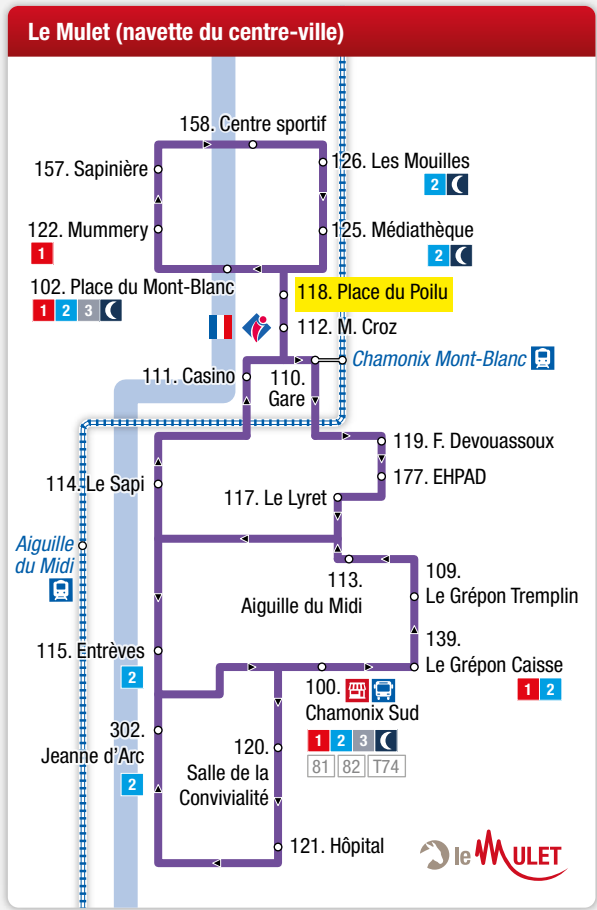

Légende / Key

- Terminus
- Arrêt
- ∞ Arrêt en correspondance
- 🚆 Train régional
- 🚌 Bus régional
- 🚉 Gare ferroviaire
- 🚗 Gare routière
- 🏔 L'Arve
- 🗺 Information touristique
- 🏂 Piste de VTT
- 🚠 Télécabine
- 🚡 Télésiège
- 🚡 Téléphérique
- H Hôpital
- 📄 Information Chamonix Bus
- 🇫🇷 Mairie

Lignes locales / Local lines

- 1 Les Houches > Les Praz Flégère
- 2 Les Bossons > Le Tour
- 3 Servoz > Chamonix
- 6 Navette interne de Servoz
- 🌙 Chamo'nuit
- 🚗 Le Mulet - Navette du centre-ville de Chamonix

Vous êtes ici / You are here