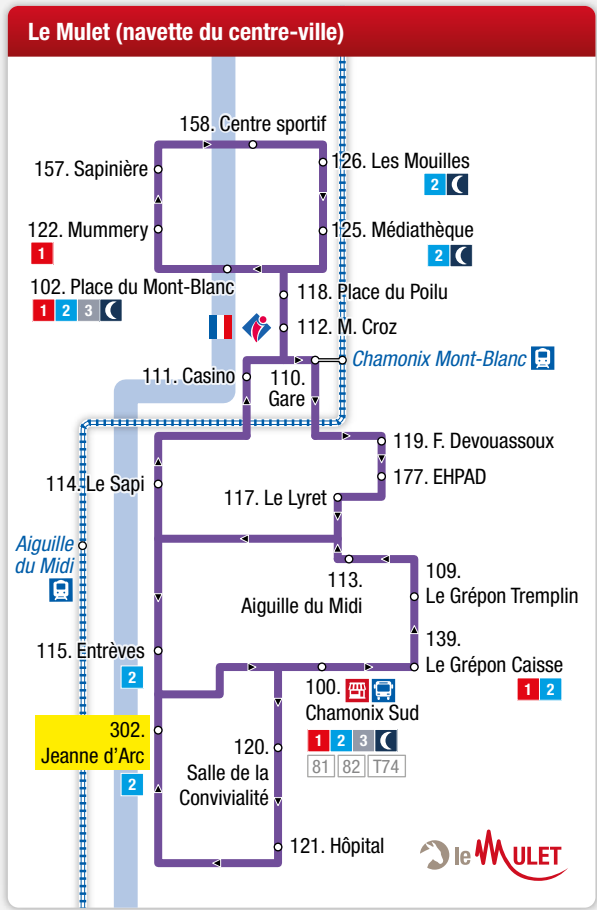

Légende / Key

- Terminus
- Arrêt
- ∞ Arrêt en correspondance
- 🚆 Train régional
- 🚌 Bus régional
- 🚉 Gare ferroviaire
- 🚗 Gare routière
- 📍 L'Arve
- 🗺 Information touristique
- 🏔 Piste de VTT
- 🚠 Télécabine
- 🚡 Télésiège
- 🚡 Téléphérique
- H Hôpital
- 📍 Information Chamonix Bus
- 🇫🇷 Mairie

Lignes locales / Local lines

- 1 Les Houches > Les Praz Flégère
- 2 Les Bossons > Le Tour
- 3 Servoz > Chamonix
- 6 Navette interne de Servoz
- 🌙 Chamo'nuit
- 🚗 Le Mulet - Navette du centre-ville de Chamonix

Vous êtes ici / You are here