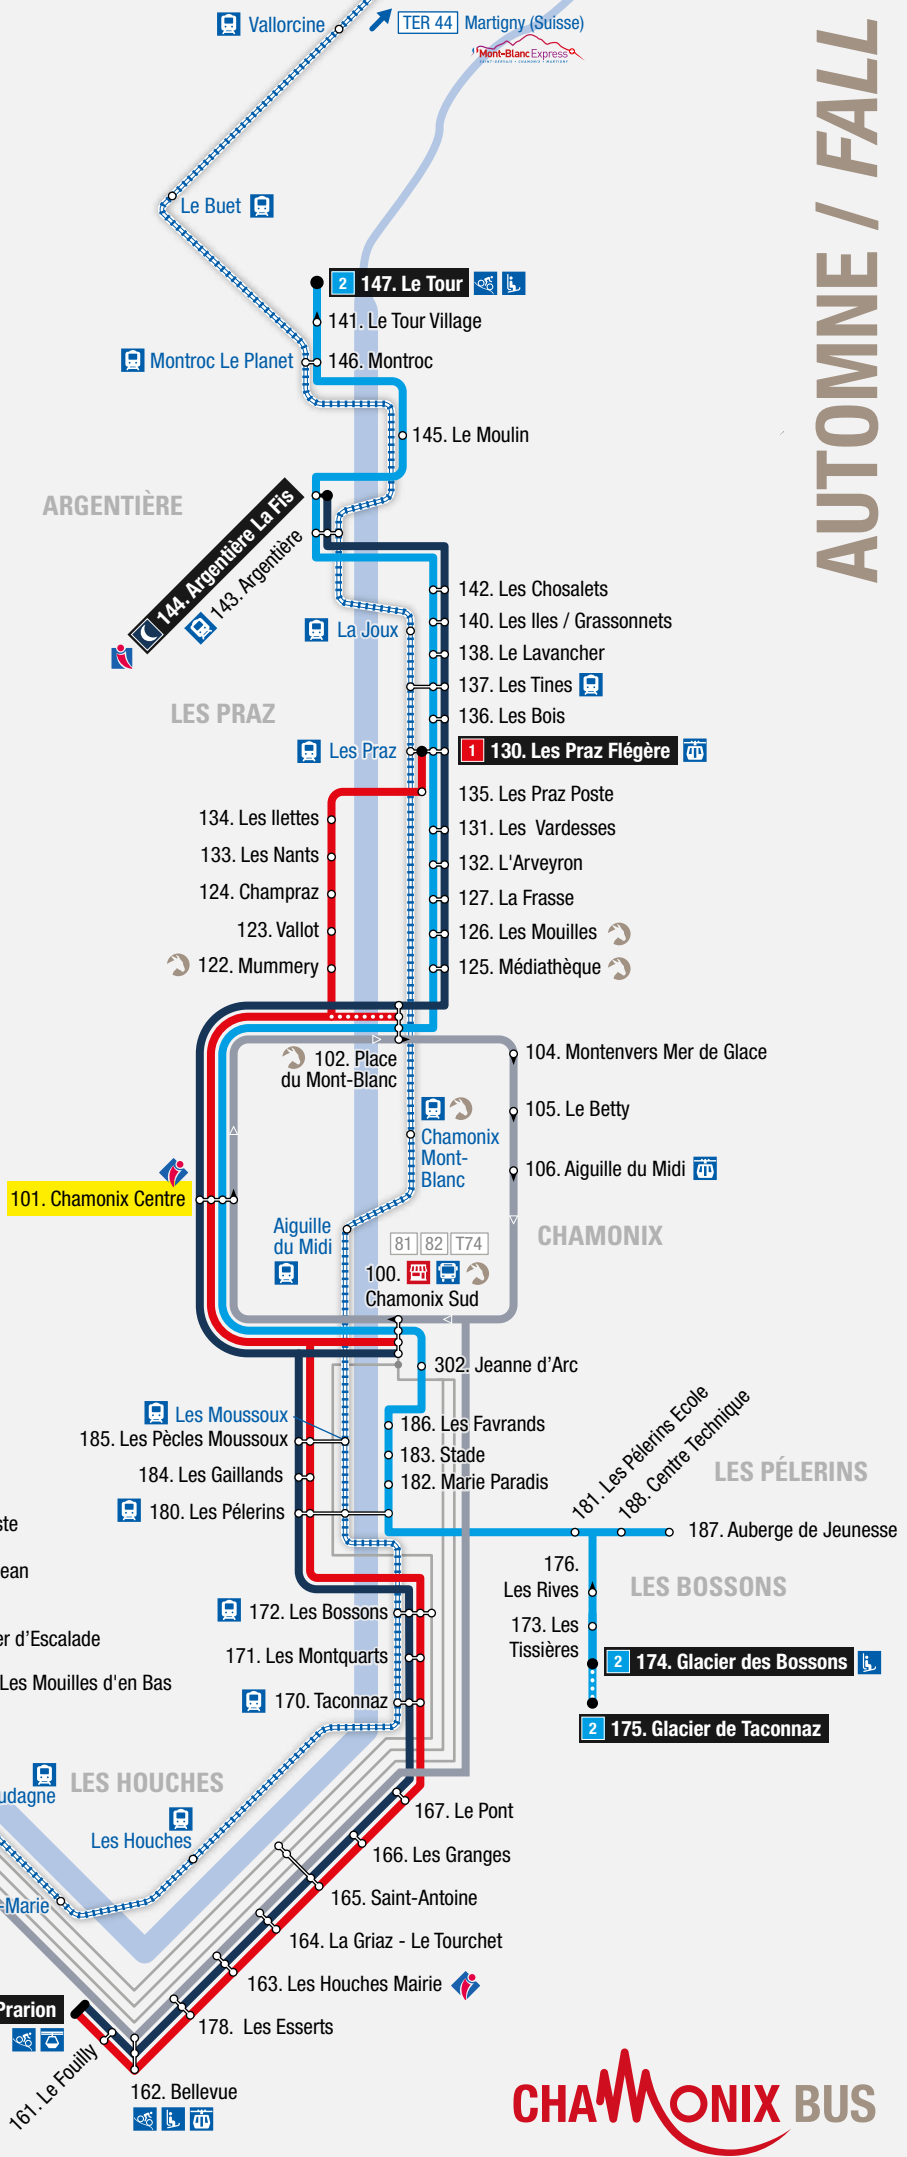

Légende / Key

- Terminus
- Arrêt
- ∞ Arrêt en correspondance
- 🚆 Train régional
- 🚌 Bus régional
- 🚉 Gare ferroviaire
- 🚗 Gare routière
- 📍 L'Arve
- 🗺 Information touristique
- 🏔 Piste de VTT
- 🚠 Télécabine
- 🚡 Télésiège
- 🚡 Téléphérique
- 🏥 Hôpital
- 📍 Information Chamonix Bus
- 🇫🇷 Mairie

Lignes locales / Local lines

- 1 Les Houches > Les Praz Flégère
- 2 Les Bossons > Le Tour
- 3 Servoz > Chamonix
- 6 Navette interne de Servoz
- 🌙 Chamo'nuit
- 🔄 Le Mulet - Navette du centre-ville de Chamonix

Vous êtes ici / You are here