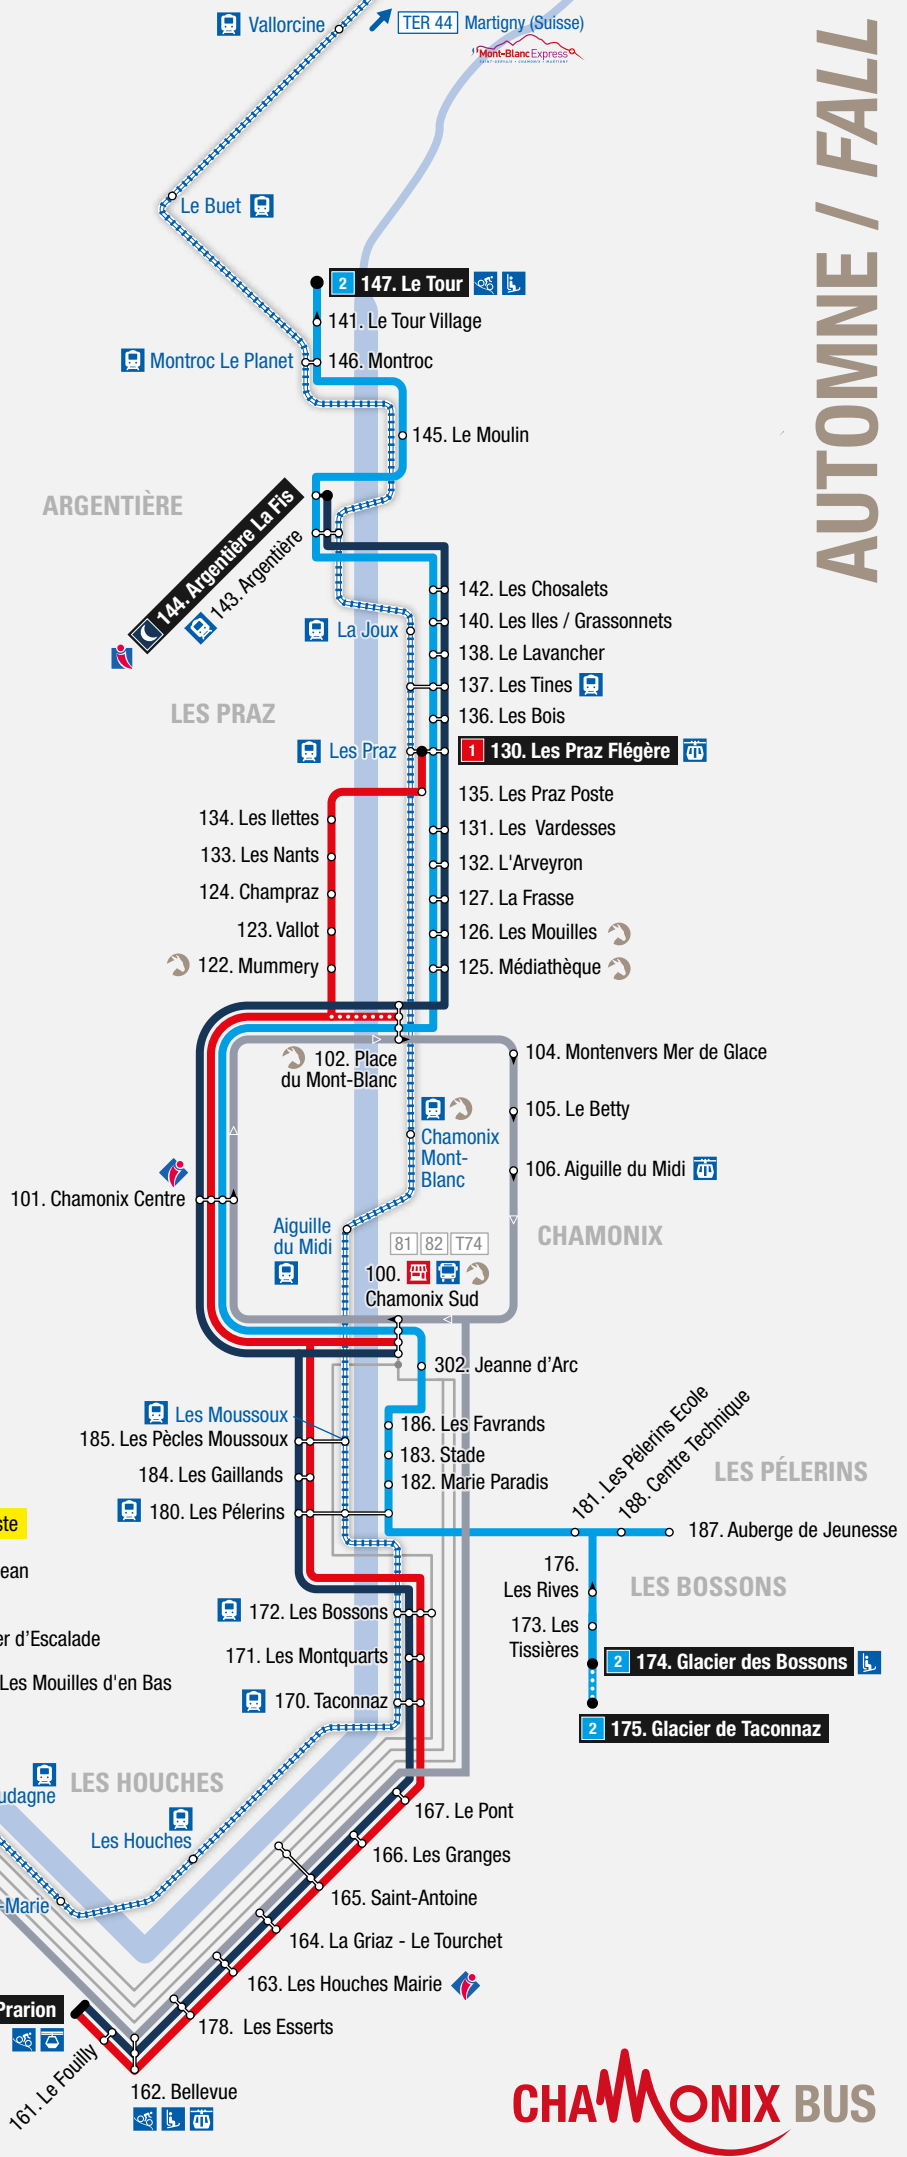

Légende / Key

- Terminus
- Arrêt
- ∞ Arrêt en correspondance
- 🚆 Train régional
- 🚌 Bus régional
- 🚉 Gare ferroviaire
- 🚗 Gare routière
- 📍 L'Arve
- 🗺 Information touristique
- 🏔 Piste de VTT
- 🚠 Télécabine
- 🚡 Télésiège
- 🚡 Téléphérique
- 🏥 Hôpital
- 📍 Information Chamonix Bus
- 🇫🇷 Mairie

Lignes locales / Local lines

- 1 Les Houches > Les Praz Flégère
- 2 Les Bossons > Le Tour
- 3 Servoz > Chamonix
- 6 Navette interne de Servoz
- 🌙 Chamo'nuit
- 🚗 Le Mulet - Navette du centre-ville de Chamonix

Vous êtes ici / You are here