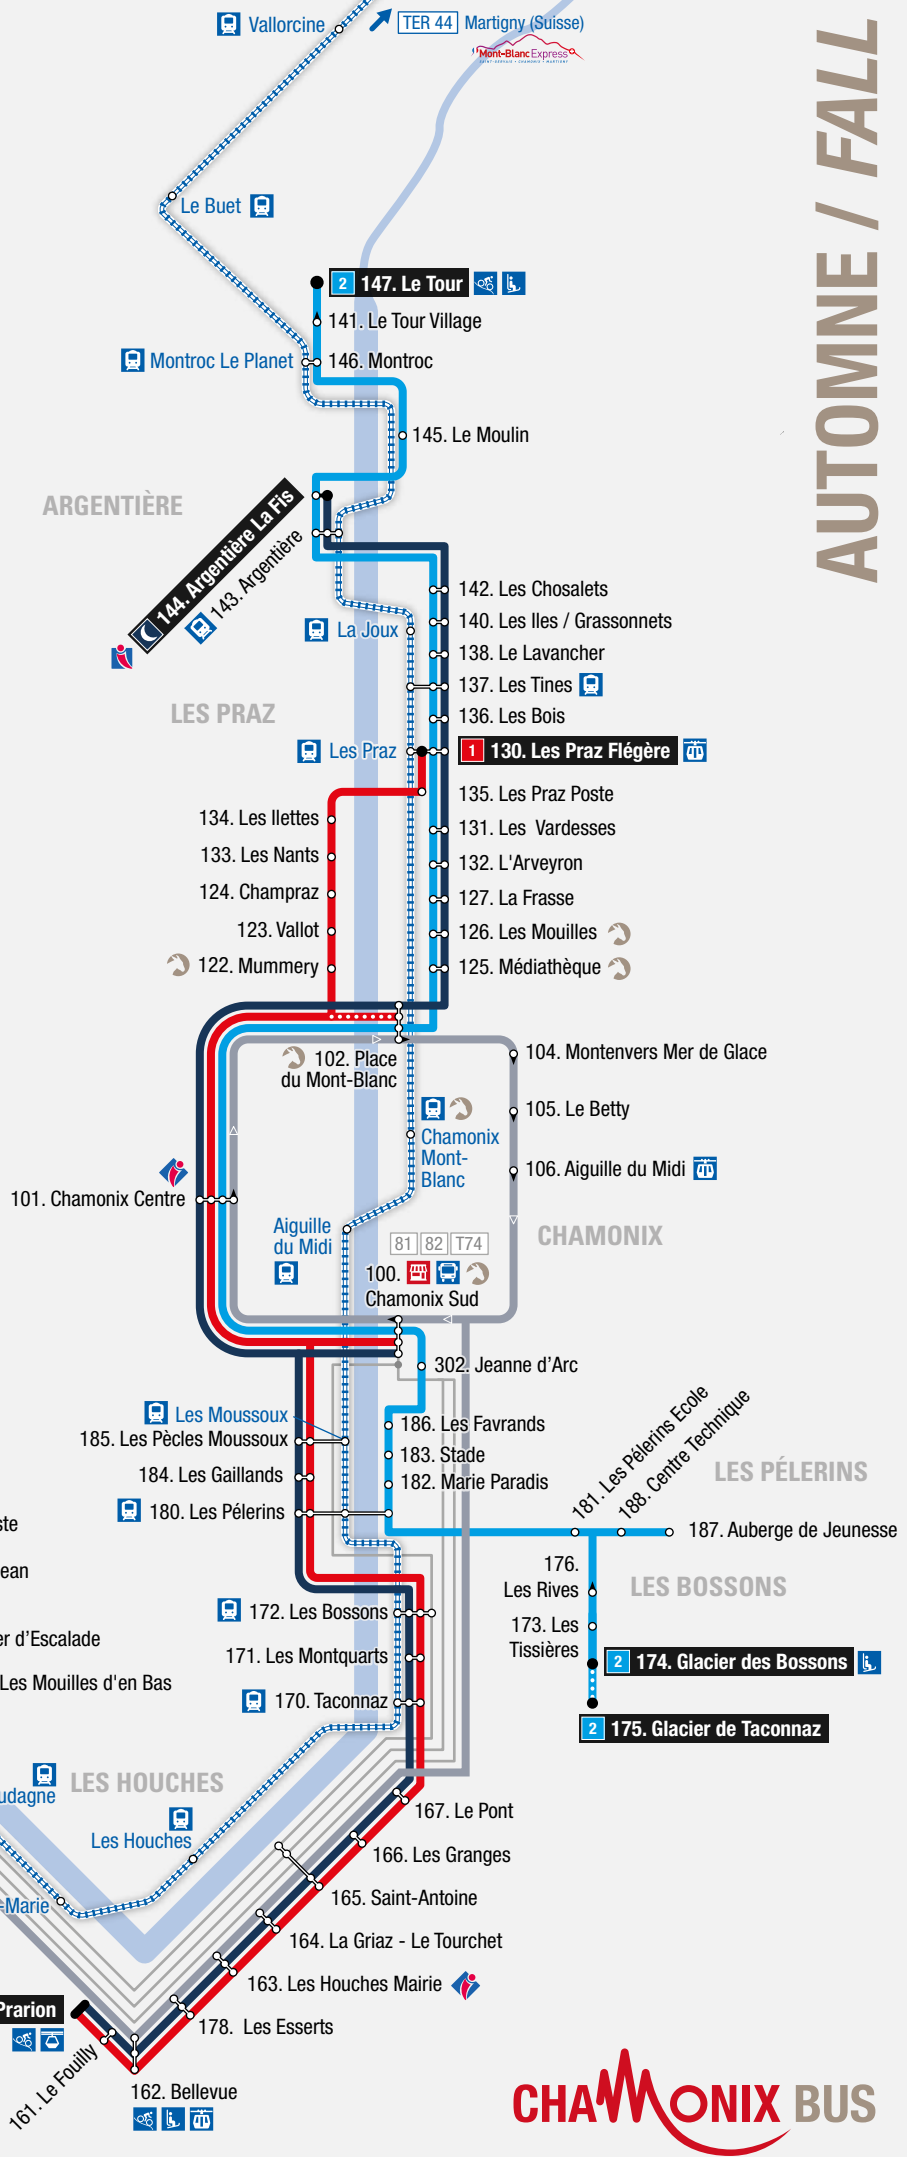

Légende / Key

- Terminus
- Arrêt
- ∞ Arrêt en correspondance
- 🚆 Train régional
- 🚌 Bus régional
- 🚉 Gare ferroviaire
- 🚗 Gare routière
- 📍 L'Arve
- 🗺 Information touristique
- 🏂 Piste de VTT
- 🚠 Télécabine
- 🚡 Télésiège
- 🚡 Téléphérique
- H Hôpital
- 📍 Information Chamonix Bus
- 🇫🇷 Mairie

Lignes locales / Local lines

- 1 Les Houches > Les Praz Flégère
- 2 Les Bossons > Le Tour
- 3 Servoz > Chamonix
- 6 Navette interne de Servoz
- 🌙 Chamo'nuit
- 🚗 Le Mulet - Navette du centre-ville de Chamonix

Vous êtes ici / You are here