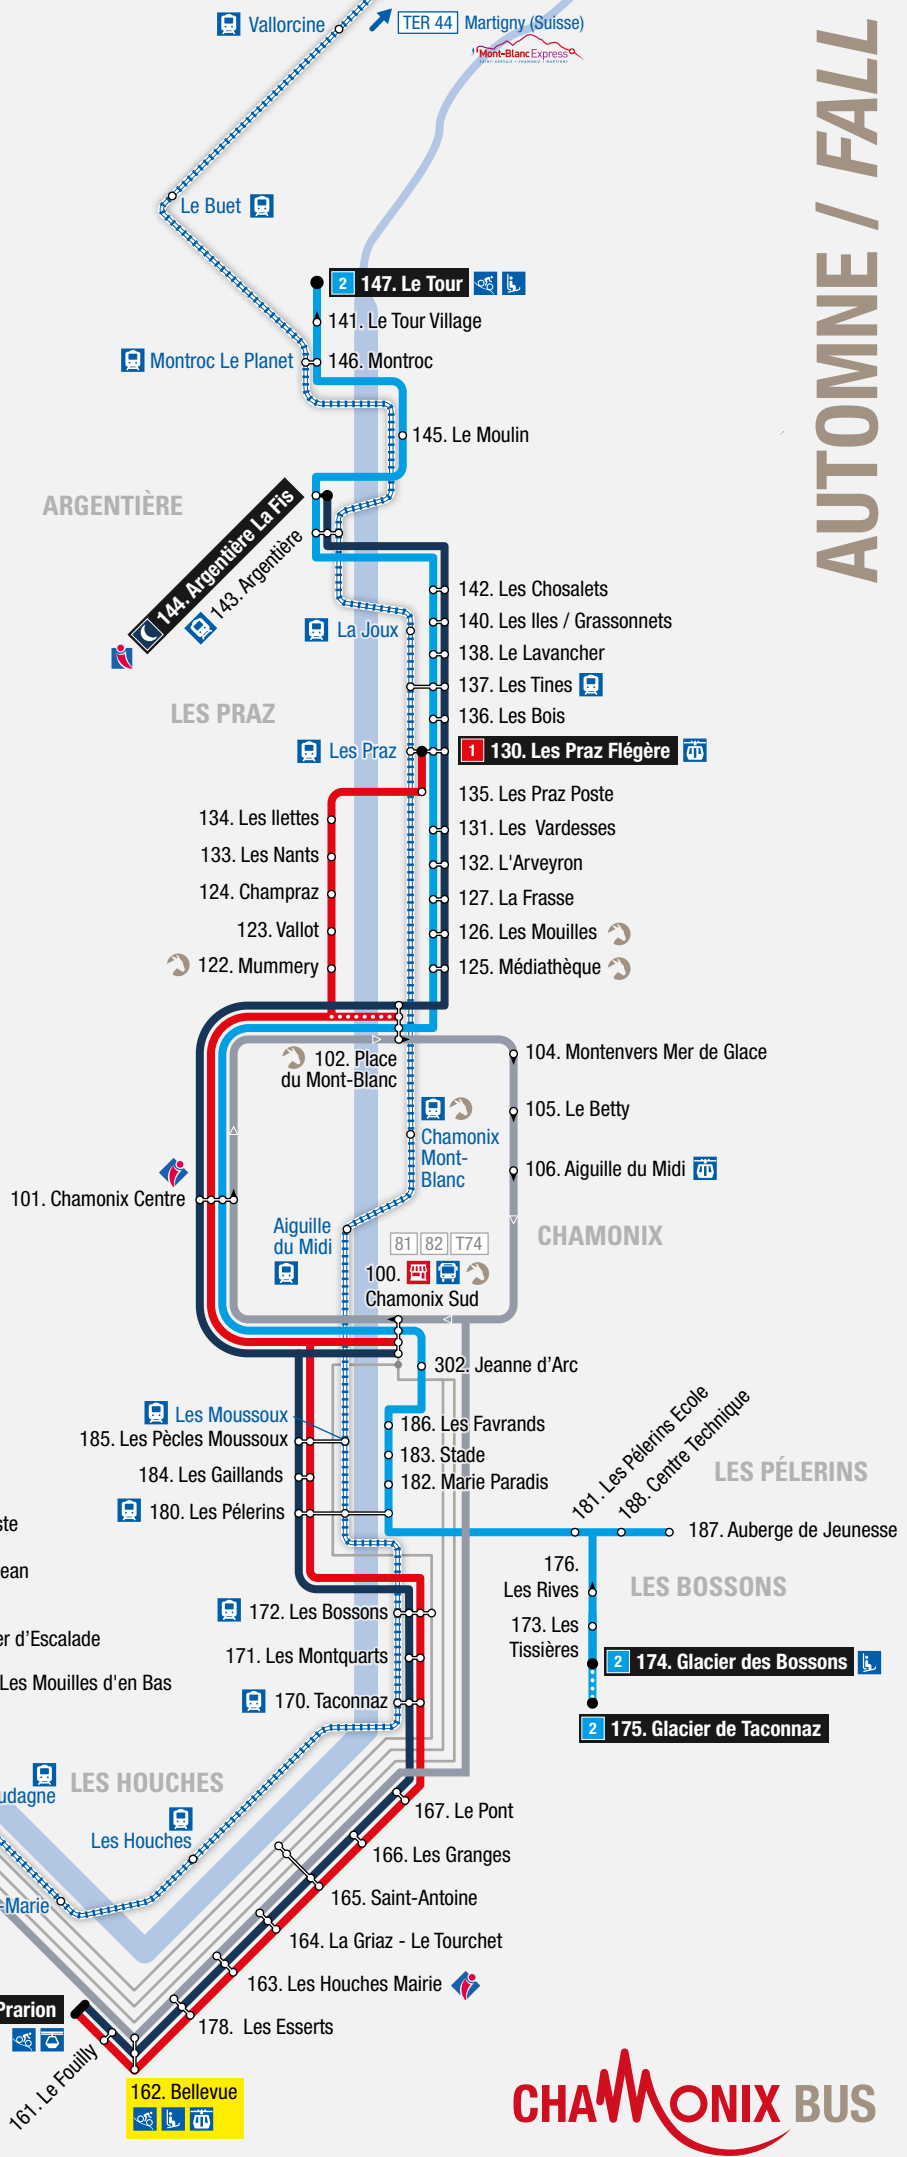

Légende / Key

- Terminus
- Arrêt
- ∞ Arrêt en correspondance
- 🚆 Train régional
- 🚌 Bus régional
- 🚉 Gare ferroviaire
- 🚗 Gare routière
- 🏔 L'Arve
- 🗺 Information touristique
- 🏂 Piste de VTT
- 🚠 Télécabine
- 🚡 Télésiège
- 🚡 Téléphérique
- 🏥 Hôpital
- 📍 Information Chamonix Bus
- 🇫🇷 Mairie

Lignes locales / Local lines

- 1 Les Houches > Les Praz Flégère
- 2 Les Bossons > Le Tour
- 3 Servoz > Chamonix
- 6 Navette interne de Servoz
- 🌙 Chamo'nuit
- 🏔 Le Mulet - Navette du centre-ville de Chamonix

Vous êtes ici / You are here