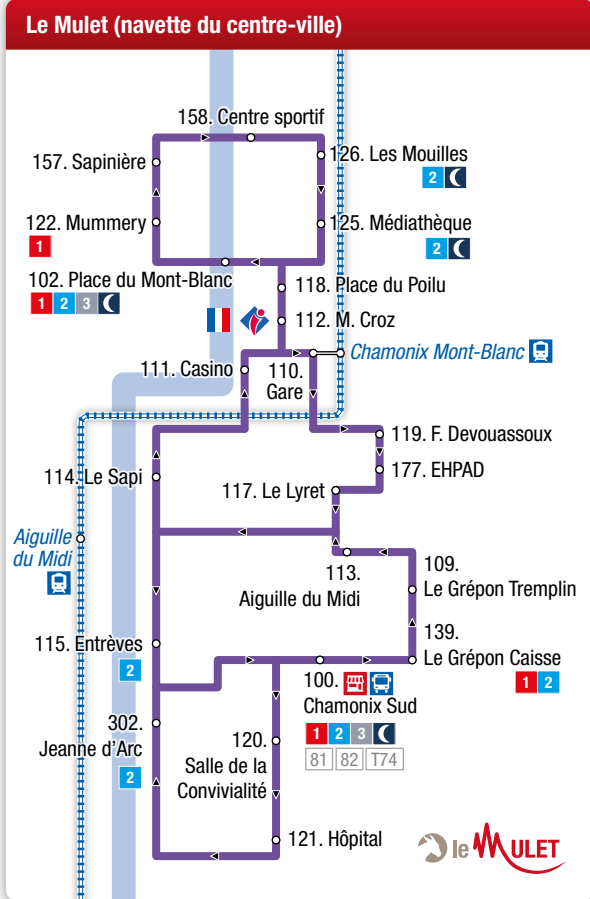

Légende / Key

- Terminus
- Arrêt
- ∞ Arrêt en correspondance
- 🚆 Train régional
- 🚌 Bus régional
- 🚉 Gare ferroviaire
- 🚗 Gare routière
- 📍 L'Arve
- 🗺 Information touristique
- 🏔 Piste de VTT
- 🚠 Télécabine
- 🚡 Télésiège
- 🚡 Téléphérique
- 🏥 Hôpital
- 📍 Information Chamonix Bus
- 🇫🇷 Mairie

Lignes locales / Local lines

- 1 Les Houches > Les Praz Flégère
- 2 Les Bossons > Le Tour
- 3 Servoz > Chamonix
- 6 Navette interne de Servoz
- 🌙 Chamo'nuit
- 🚗 Le Mulet - Navette du centre-ville de Chamonix

Vous êtes ici / You are here