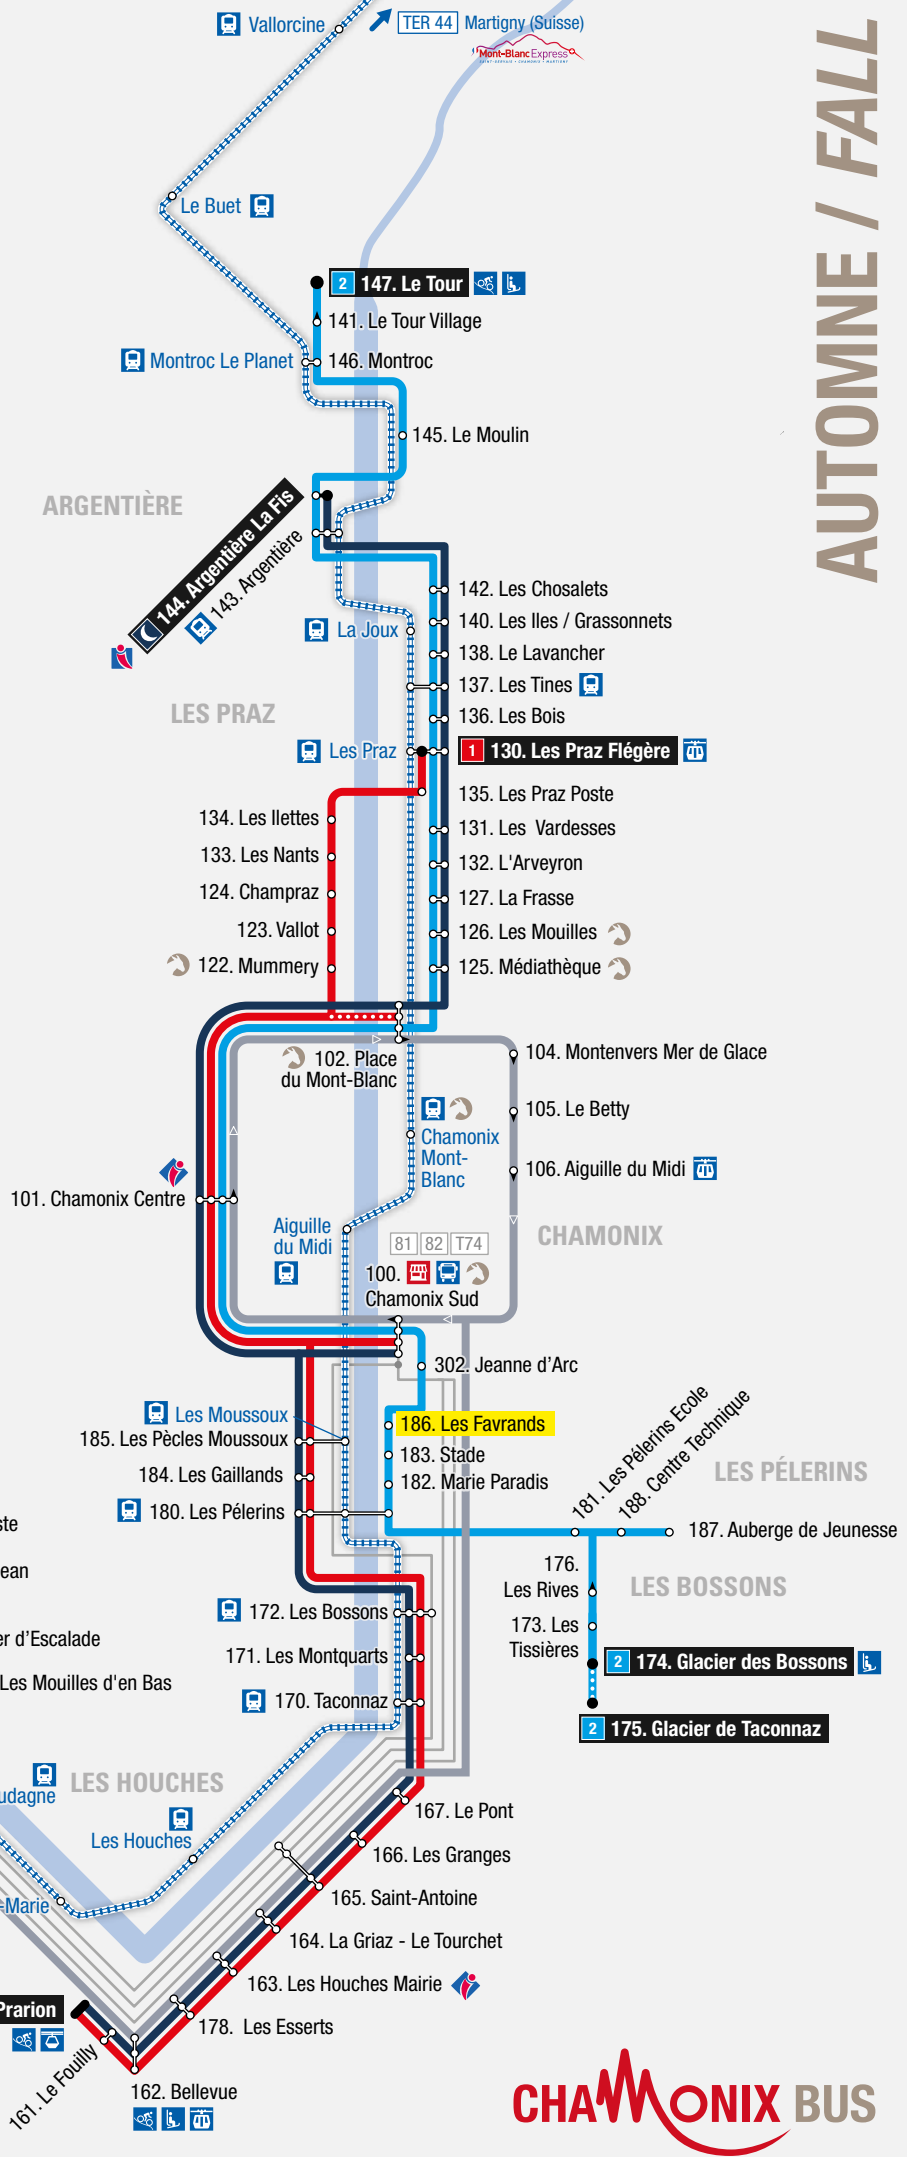

Légende / Key

- Terminus
- Arrêt
- ∞ Arrêt en correspondance
- 🚆 Train régional
- 🚌 Bus régional
- 🚉 Gare ferroviaire
- 🚗 Gare routière
- 📍 L'Arve
- 🗺 Information touristique
- 🏔 Piste de VTT
- 🚠 Télécabine
- 🚡 Télésiège
- 🚡 Téléphérique
- 🏥 Hôpital
- 📍 Information Chamonix Bus
- 🇫🇷 Mairie

Lignes locales / Local lines

- 1 Les Houches > Les Praz Flégère
- 2 Les Bossons > Le Tour
- 3 Servoz > Chamonix
- 6 Navette interne de Servoz
- 🌙 Chamo'nuit
- 🚗 Le Mulet - Navette du centre-ville de Chamonix

Vous êtes ici / You are here