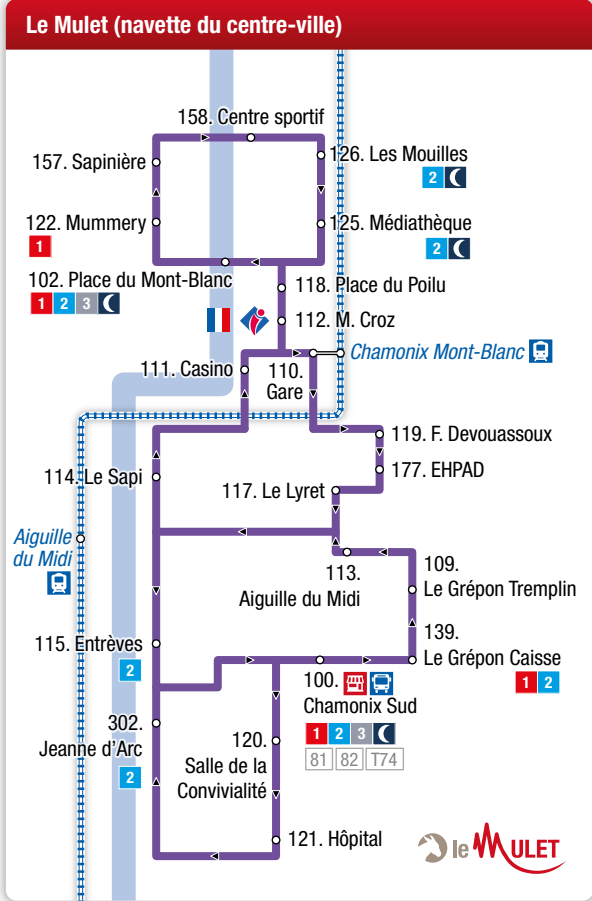

Légende / Key

- Terminus
- Arrêt
- ∞ Arrêt en correspondance
- 🚆 Train régional
- 🚌 Bus régional
- 🚊 Gare ferroviaire
- 🚗 Gare routière
- 🏠 L'Arve
- 🗺 Information touristique
- 🏂 Piste de VTT
- 🚡 Télécabine
- 🚠 Télésiège
- 🚡 Téléphérique
- H Hôpital
- 📄 Information Chamonix Bus
- 🇫🇷 Mairie

Lignes locales / Local lines

- 1 Les Houches > Les Praz Flégère
- 2 Les Bossons > Le Tour
- 3 Servoz > Chamonix
- 6 Navette interne de Servoz
- 🌙 Chamo'nuit
- 🚗 Le Mulet - Navette du centre-ville de Chamonix

Vous êtes ici / You are here