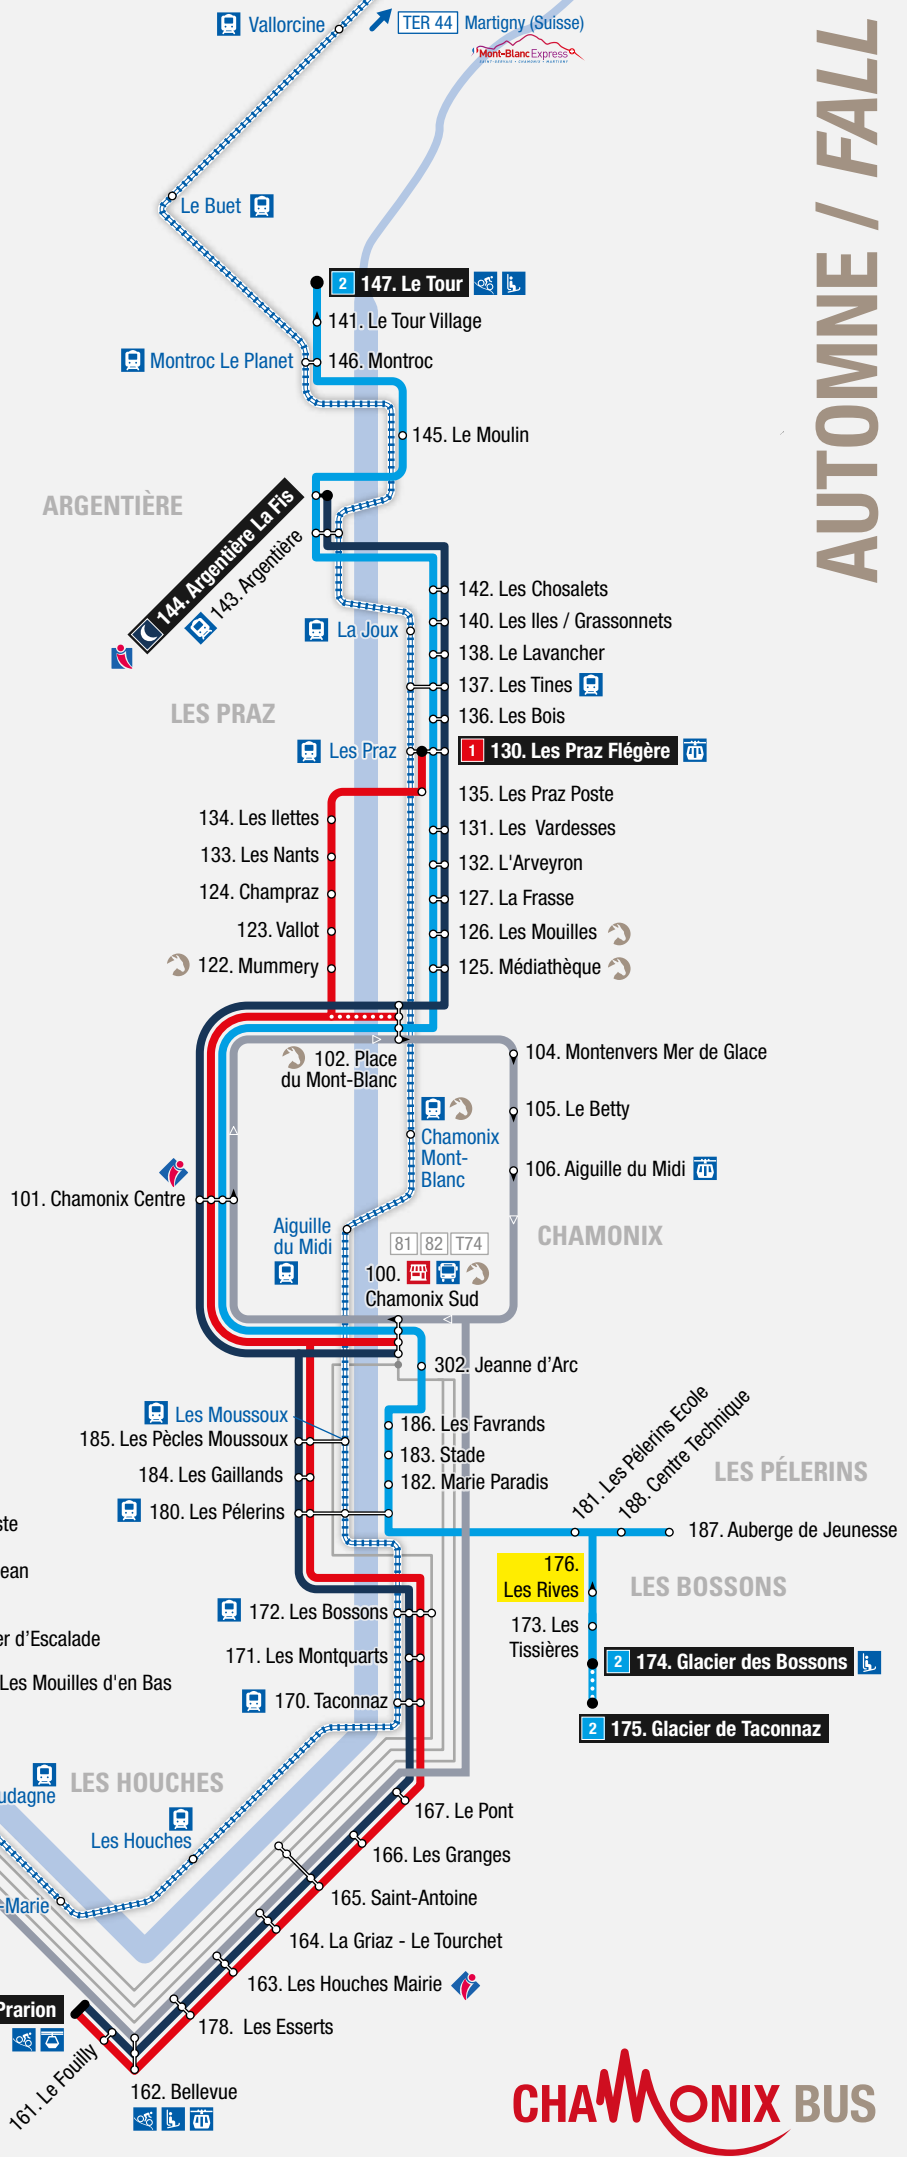

Légende / Key

- Terminus
- Arrêt
- ∞ Arrêt en correspondance
- 🚆 Train régional
- 🚌 Bus régional
- 🚉 Gare ferroviaire
- 🚗 Gare routière
- 🏠 L'Arve
- 🗺 Information touristique
- 🏂 Piste de VTT
- 🚠 Télécabine
- 🚡 Télésiège
- 🚡 Téléphérique
- H Hôpital
- 📄 Information Chamonix Bus
- 🇫🇷 Mairie

Lignes locales / Local lines

- 1 Les Houches > Les Praz Flégère
- 2 Les Bossons > Le Tour
- 3 Servoz > Chamonix
- 6 Navette interne de Servoz
- 🌙 Chamo'nuit
- 🚗 Le Mulet - Navette du centre-ville de Chamonix

Vous êtes ici / You are here