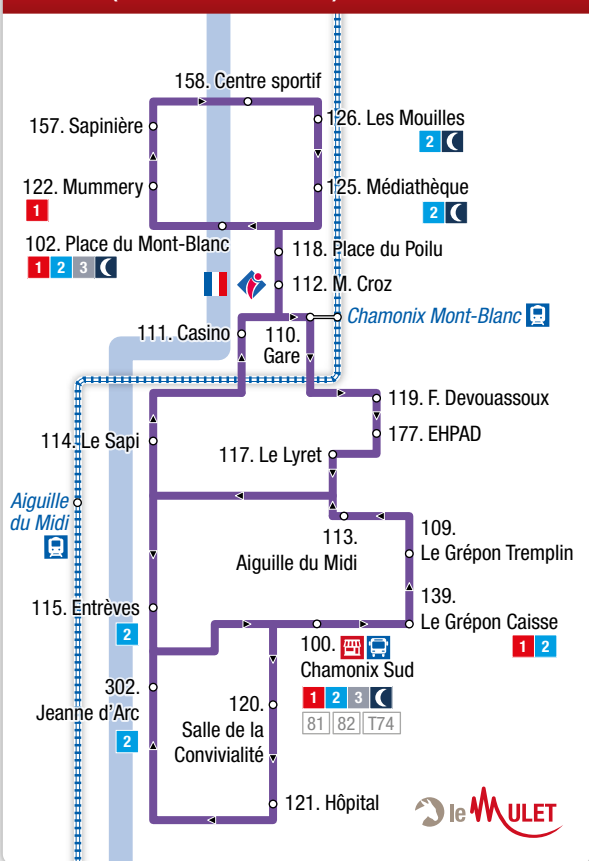

Le Mulet (navette du centre-ville)

Légende / Key

- Terminus
- Arrêt
- Arrêt en correspondance
- 🚆 Train régional
- Bus régional
- 🚗 Gare ferroviaire
- 🚗 Gare routière
- 🚶 L'Arve
- 📍 Information touristique
- 🏠 Piste de VTT
- 🚠 Télécabine
- 🚠 Télésiège
- 🚠 Téléphérique
- 🏥 Hôpital
- 📍 Information Chamonix Bus
- 🇫🇷 Mairie

Lignes locales / Local lines

- 1 Les Houches > Les Praz Flégère
- 2 Les Bossons > Le Tour
- 3 Servoz > Chamonix
- 6 Navette interne de Servoz
- 🌙 Cham'nuit
- 🚶 Le Mulet - Navette du centre-ville de Chamonix

Vous êtes ici / You are here