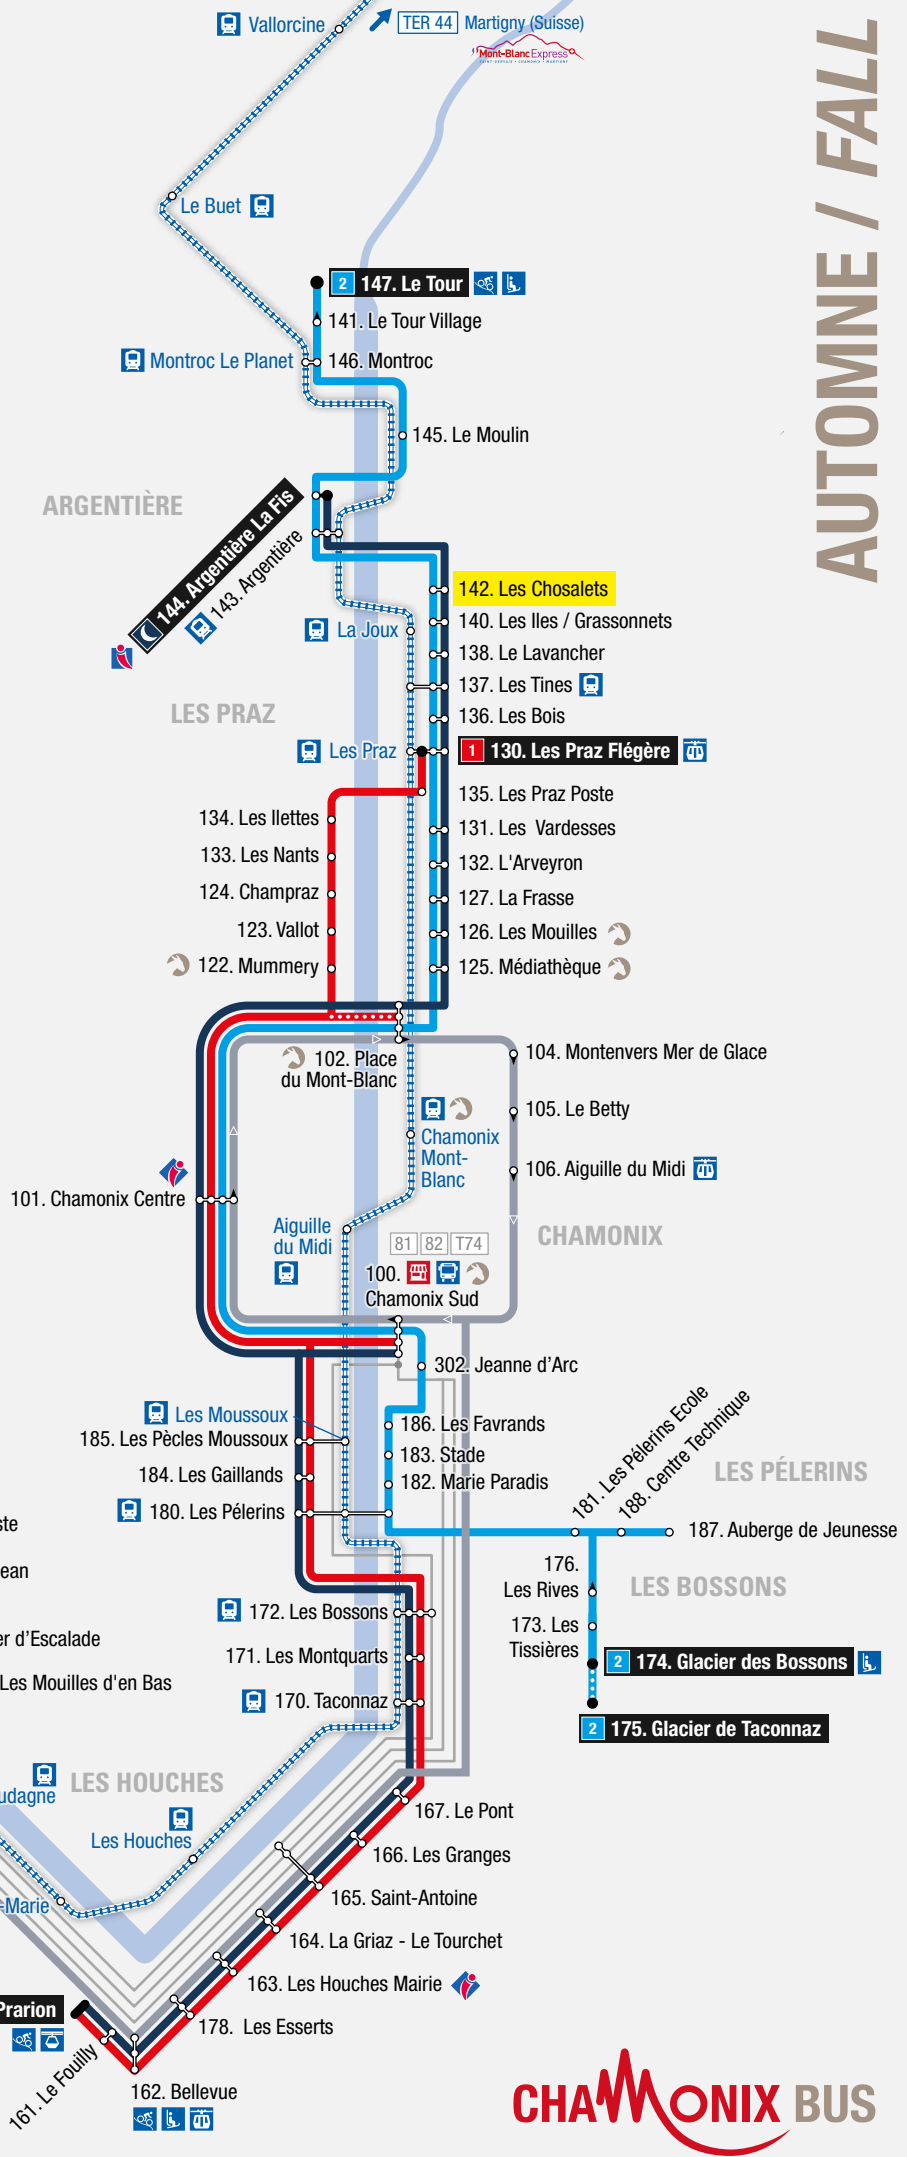

Légende / Key

- Terminus
- Arrêt
- ∞ Arrêt en correspondance
- 🚆 Train régional
- 🚌 Bus régional
- 🚉 Gare ferroviaire
- 🚗 Gare routière
- 📍 L'Arve
- 🗺 Information touristique
- 🏔 Piste de VTT
- 🚠 Télécabine
- 🚡 Télésiège
- 🚡 Téléphérique
- 🏥 Hôpital
- 📍 Information Chamonix Bus
- 🇫🇷 Mairie

Lignes locales / Local lines

- 1 Les Houches > Les Praz Flégère
- 2 Les Bossons > Le Tour
- 3 Servoz > Chamonix
- 6 Navette interne de Servoz
- 🌙 Chamo'nuit
- 🚗 Le Mulet - Navette du centre-ville de Chamonix

Vous êtes ici / You are here