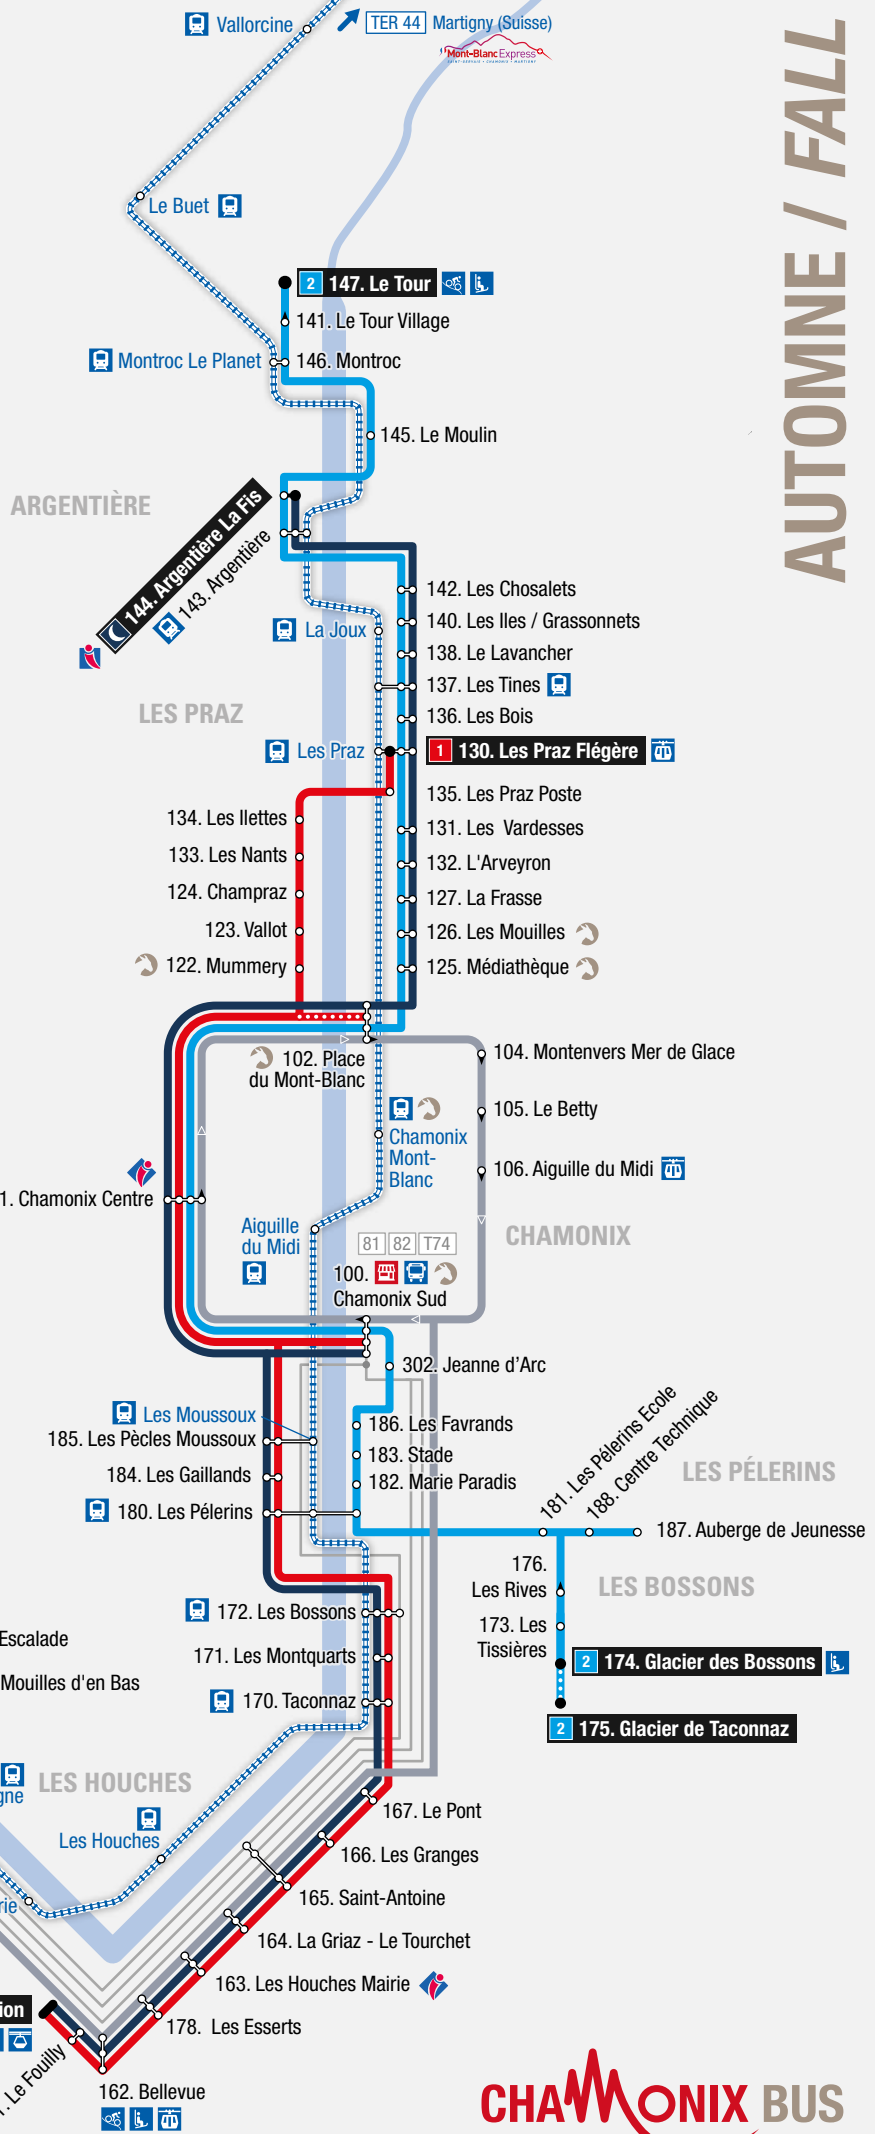

Le Mulet (navette du centre-ville)

Légende / Key

- Terminus
- Arrêt
- ∞ Arrêt en correspondance
- 🚆 Train régional
- 🚌 Bus régional
- 🚉 Gare ferroviaire
- 🚗 Gare routière
- 📍 L'Arve
- 🗺 Information touristique
- 🏂 Piste de VTT
- 🚠 Télécabine
- 🚡 Télésiège
- 🚡 Téléphérique
- H Hôpital
- ℹ Information Chamonix Bus
- 🇫🇷 Mairie

Lignes locales / Local lines

- 1 Les Houches > Les Praz Flégère
- 2 Les Bossons > Le Tour
- 3 Servoz > Chamonix
- 6 Navette interne de Servoz
- 🌙 Cham' nuit
- 🚗 Le Mulet - Navette du centre-ville de Chamonix

Vous êtes ici / You are here