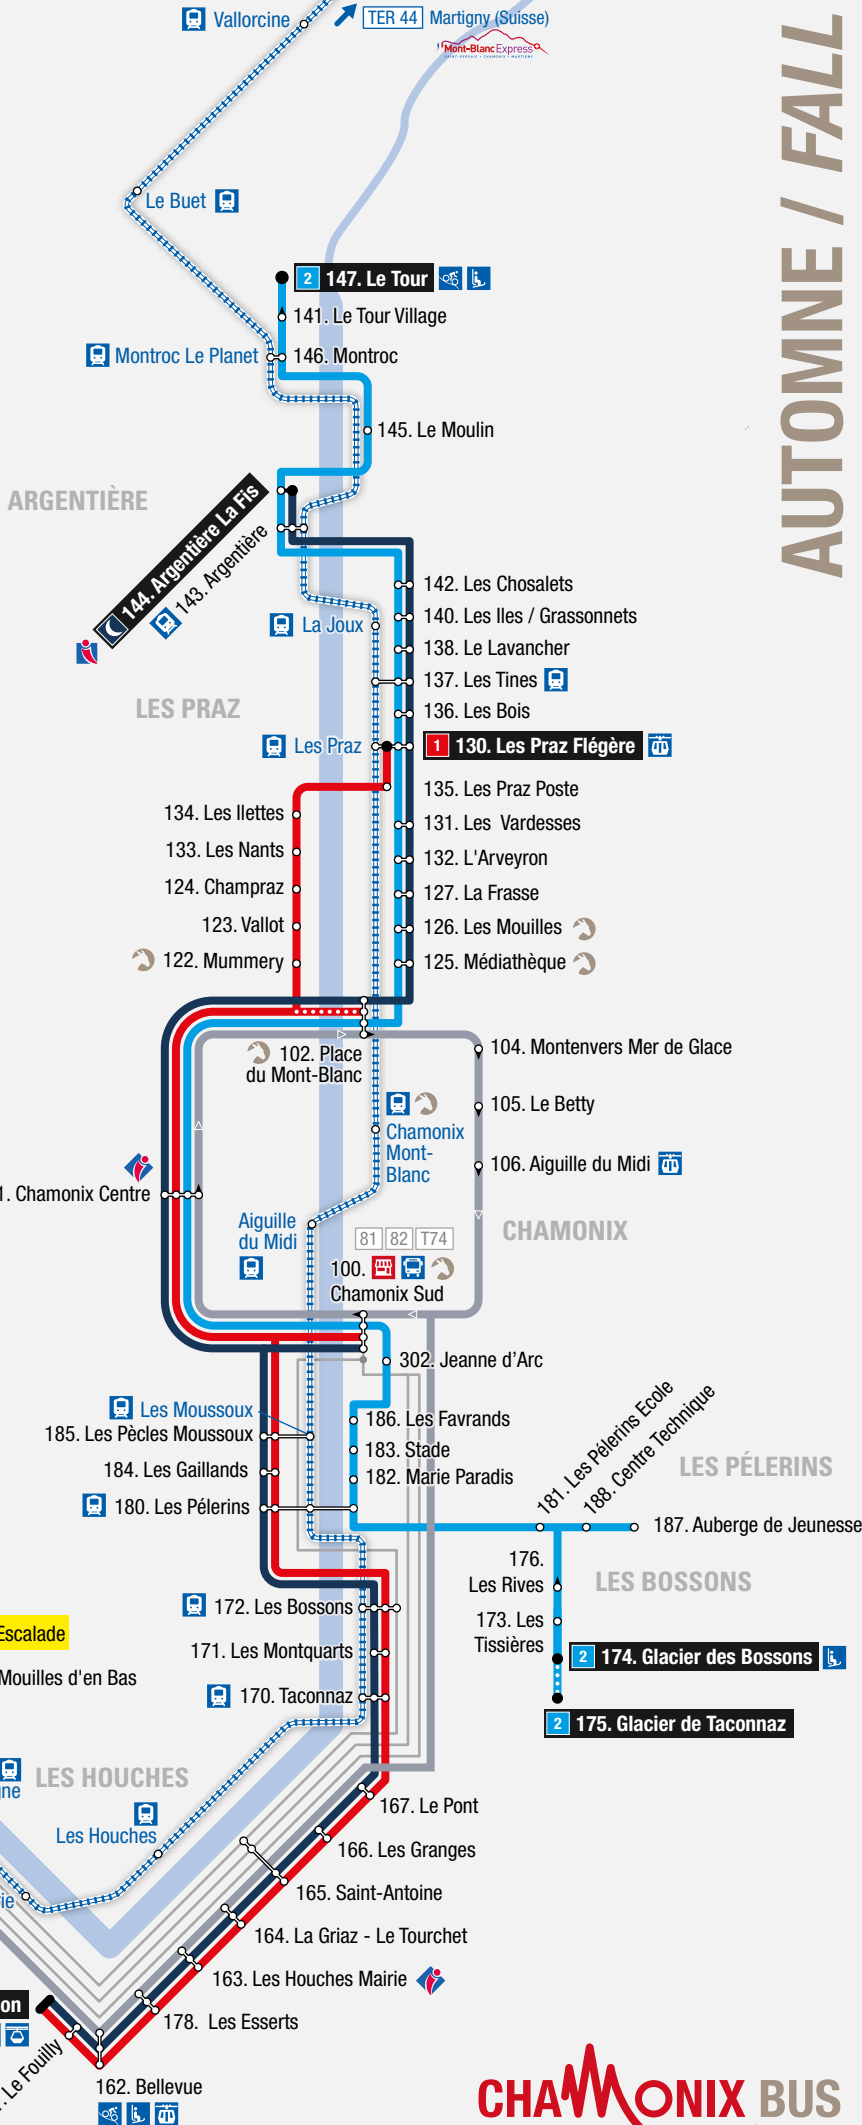

AUTOMNE / FALL