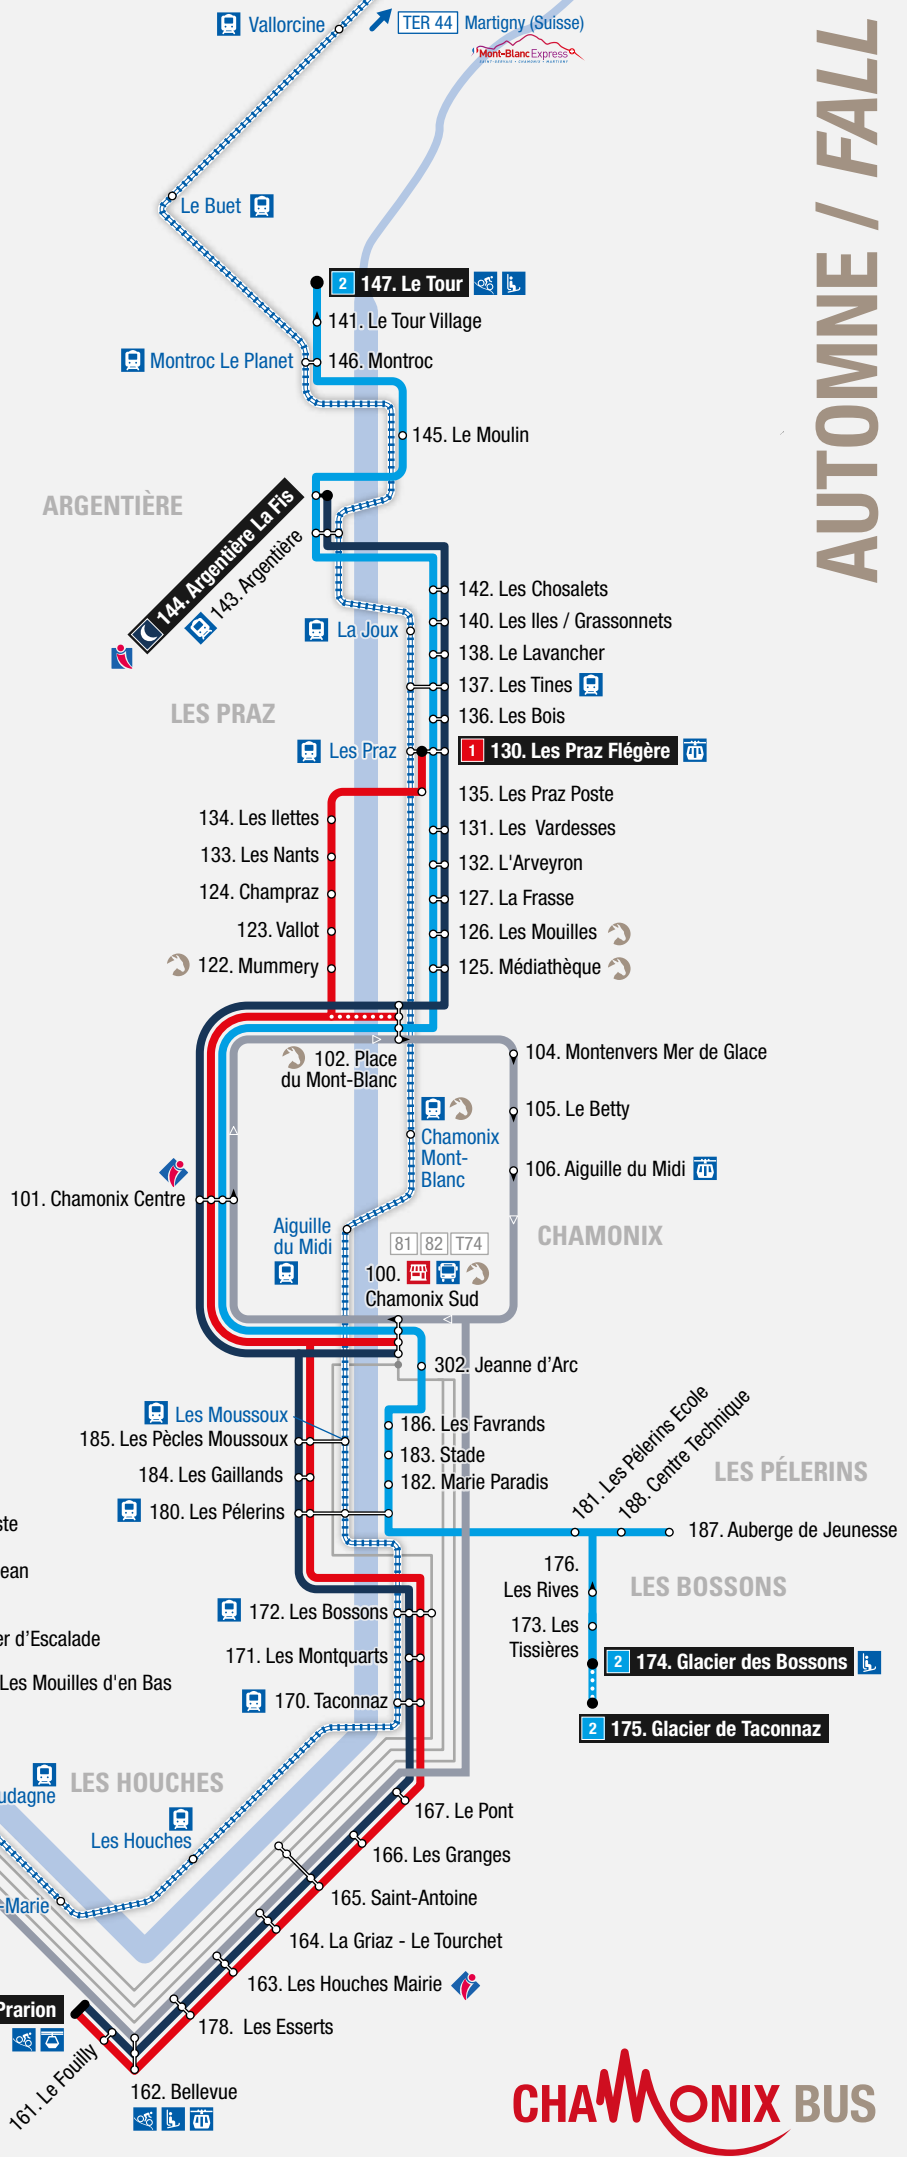

Légende / Key

- Terminus
- Arrêt
- ∞ Arrêt en correspondance
- 🚆 Train régional
- 🚌 Bus régional
- 🚉 Gare ferroviaire
- 🚗 Gare routière
- 📍 L'Arve
- 🗺 Information touristique
- 🏔 Piste de VTT
- 🚠 Télécabine
- 🚡 Télésiège
- 🚡 Téléphérique
- H Hôpital
- 📍 Information Chamonix Bus
- 🇫🇷 Mairie

Lignes locales / Local lines

- 1 Les Houches > Les Praz Flégère
- 2 Les Bossons > Le Tour
- 3 Servoz > Chamonix
- 6 Navette interne de Servoz
- 🌙 Chamo'nuit
- 🚗 Le Mulet - Navette du centre-ville de Chamonix

Vous êtes ici / You are here