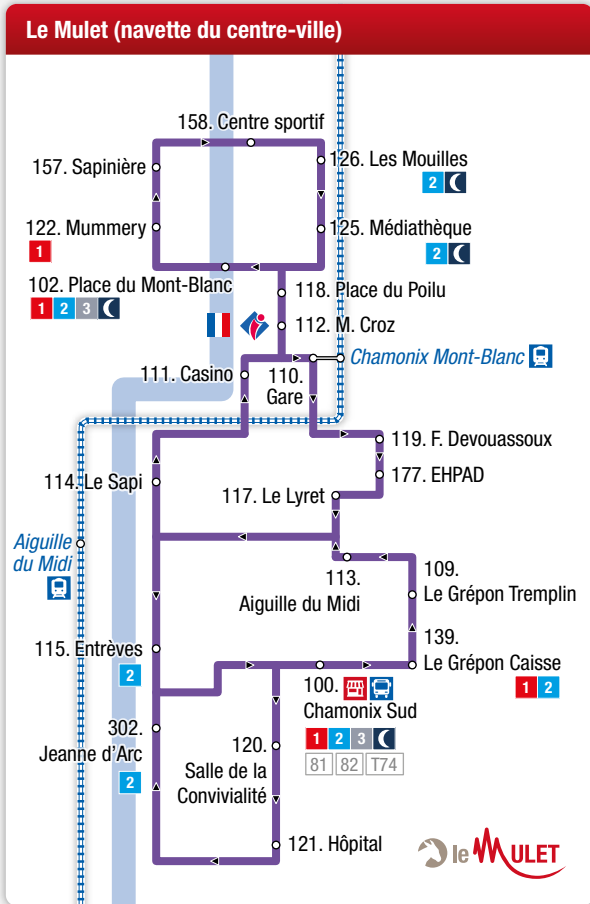

Légende / Key

- Terminus
- Arrêt
- ∞ Arrêt en correspondance
- 🚆 Train régional
- 🚌 Bus régional
- 🚉 Gare ferroviaire
- 🚗 Gare routière
- 📍 L'Arve
- 🗺 Information touristique
- 🏔 Piste de VTT
- 🚠 Télécabine
- 🚡 Télésiège
- 🚡 Téléphérique
- H Hôpital
- 📍 Information Chamonix Bus
- 🇫🇷 Mairie

Lignes locales / Local lines

- 1 Les Houches > Les Praz Flégère
- 2 Les Bossons > Le Tour
- 3 Servoz > Chamonix
- 6 Navette interne de Servoz
- 🌙 Chamo'nuit
- 🚗 Le Mulet - Navette du centre-ville de Chamonix

Vous êtes ici / You are here