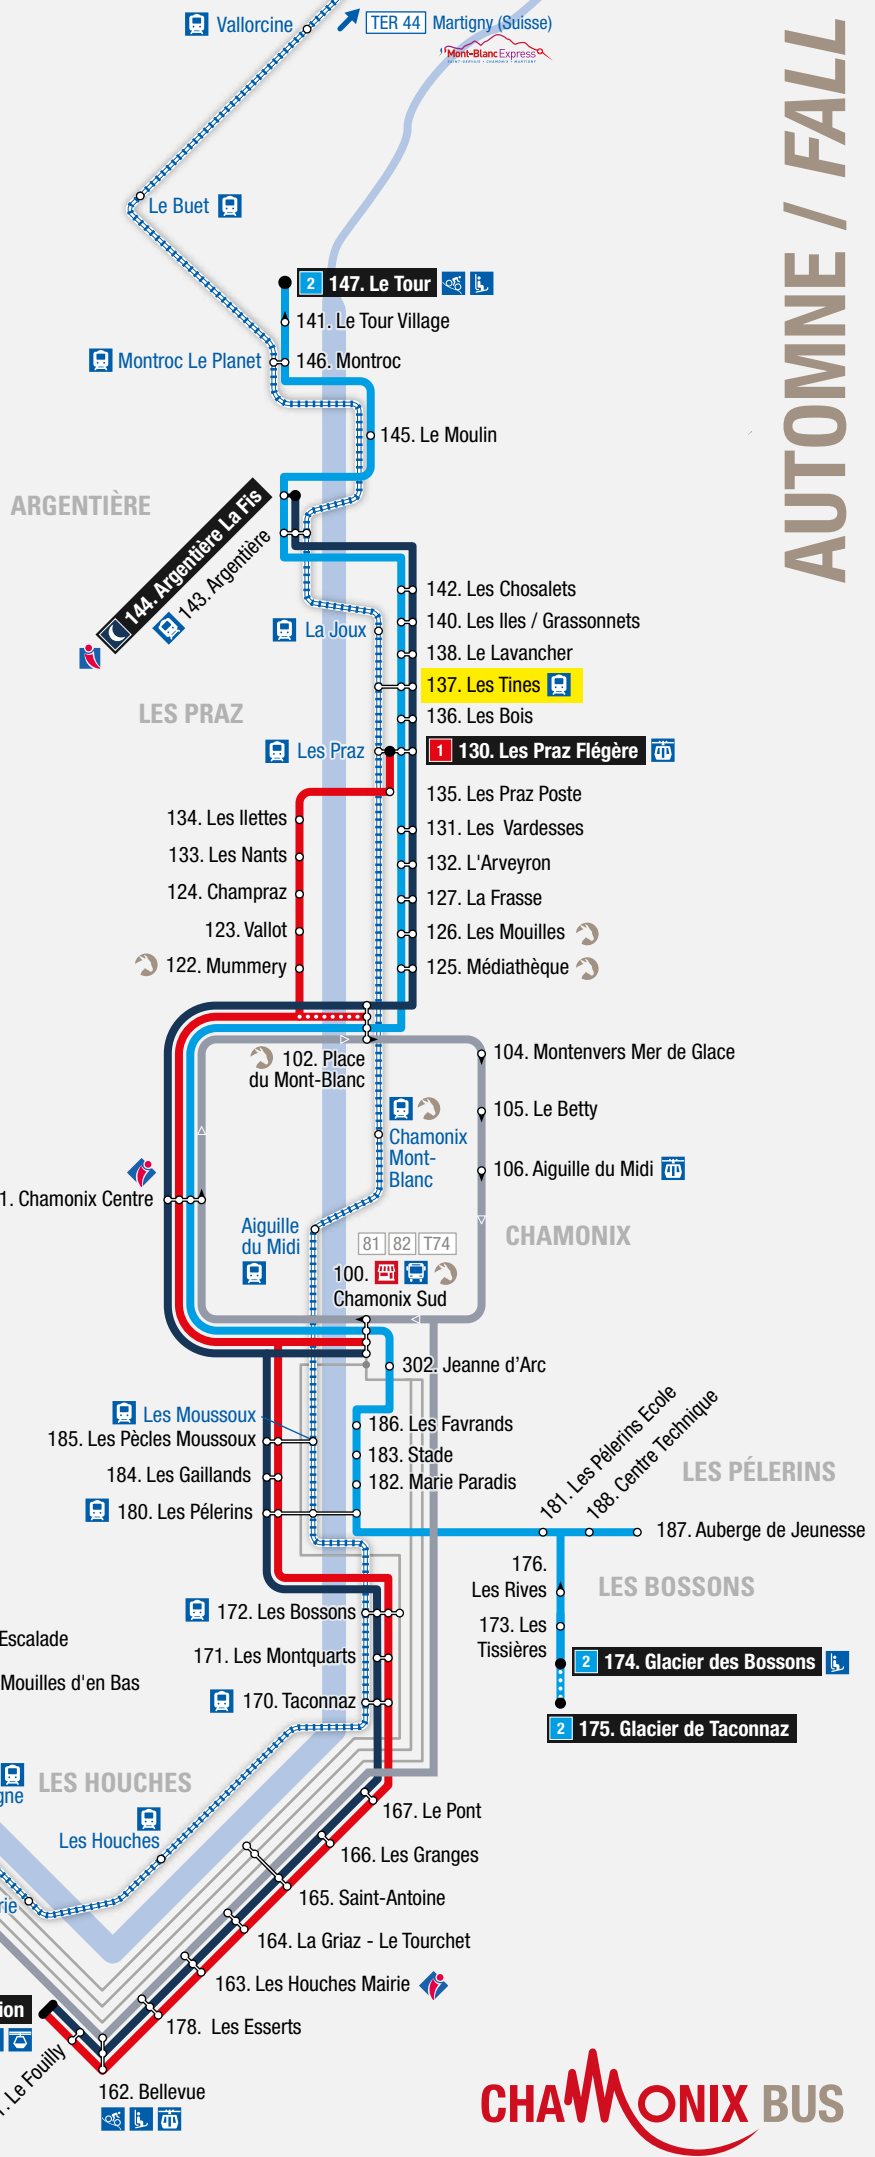

Légende / Key

- Terminus
- Arrêt
- ∞ Arrêt en correspondance
- 🚆 Train régional
- 🚌 Bus régional
- 🚉 Gare ferroviaire
- 🚗 Gare routière
- 🏔 L'Arve
- 🗺 Information touristique
- 🏂 Piste de VTT
- 🚠 Télécabine
- 🚡 Télésiège
- 🚡 Téléphérique
- H Hôpital
- 📄 Information Chamonix Bus
- 🇫🇷 Mairie

Lignes locales / Local lines

- 1 Les Houches > Les Praz Flégère
- 2 Les Bossons > Le Tour
- 3 Servoz > Chamonix
- 6 Navette interne de Servoz
- 🌙 Chamo'nuit
- 🚗 Le Mulet - Navette du centre-ville de Chamonix

Vous êtes ici / You are here