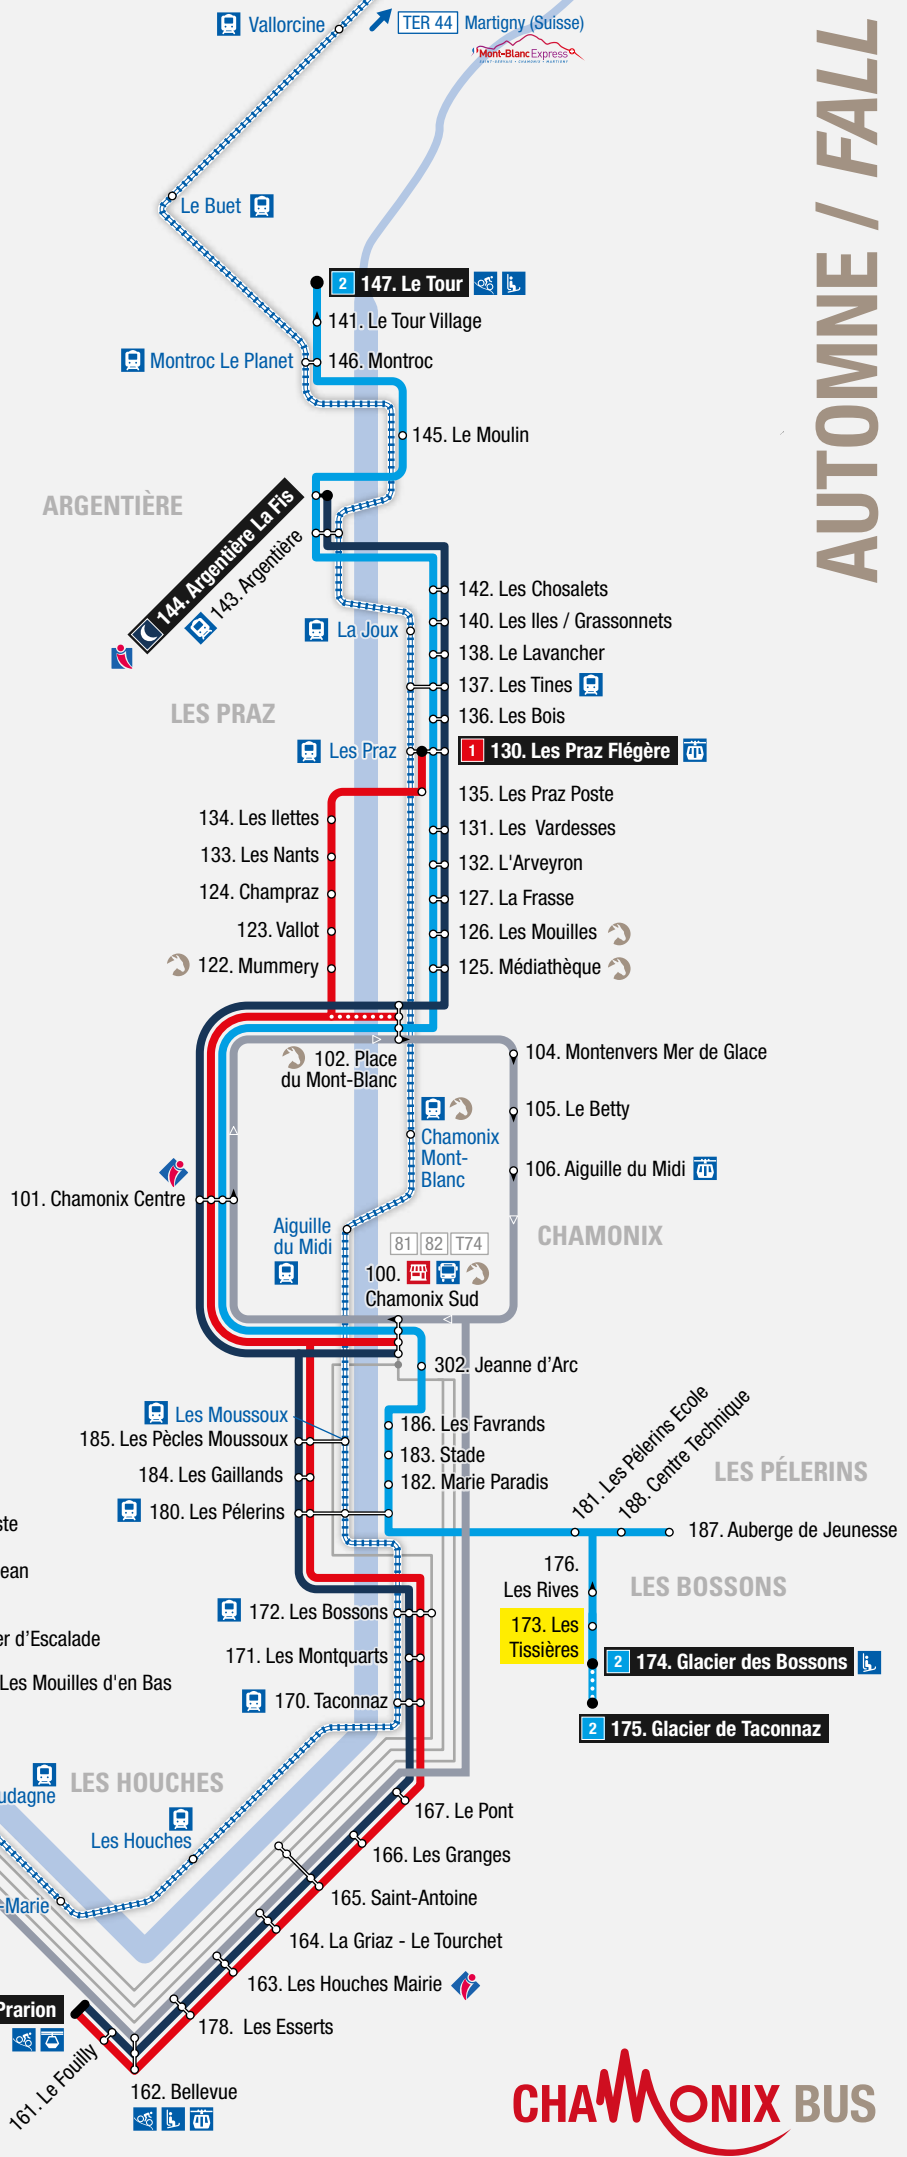

Légende / Key

- Terminus
- Arrêt
- Arrêt en correspondance
- 🚆 Train régional
- 🚌 Bus régional
- 🚉 Gare ferroviaire
- 🚗 Gare routière
- 📍 L'Arve
- 🗺 Information touristique
- 🏔 Piste de VTT
- 🚠 Télécabine
- 🚡 Télésiège
- 🚡 Téléphérique
- 🏥 Hôpital
- 📍 Information Chamonix Bus
- 🇫🇷 Mairie

Lignes locales / Local lines

- 1 Les Houches > Les Praz Flégère
- 2 Les Bossons > Le Tour
- 3 Servoz > Chamonix
- 6 Navette interne de Servoz
- 🌙 Chamo'nuit
- 🚗 Le Mulet - Navette du centre-ville de Chamonix

Vous êtes ici / You are here