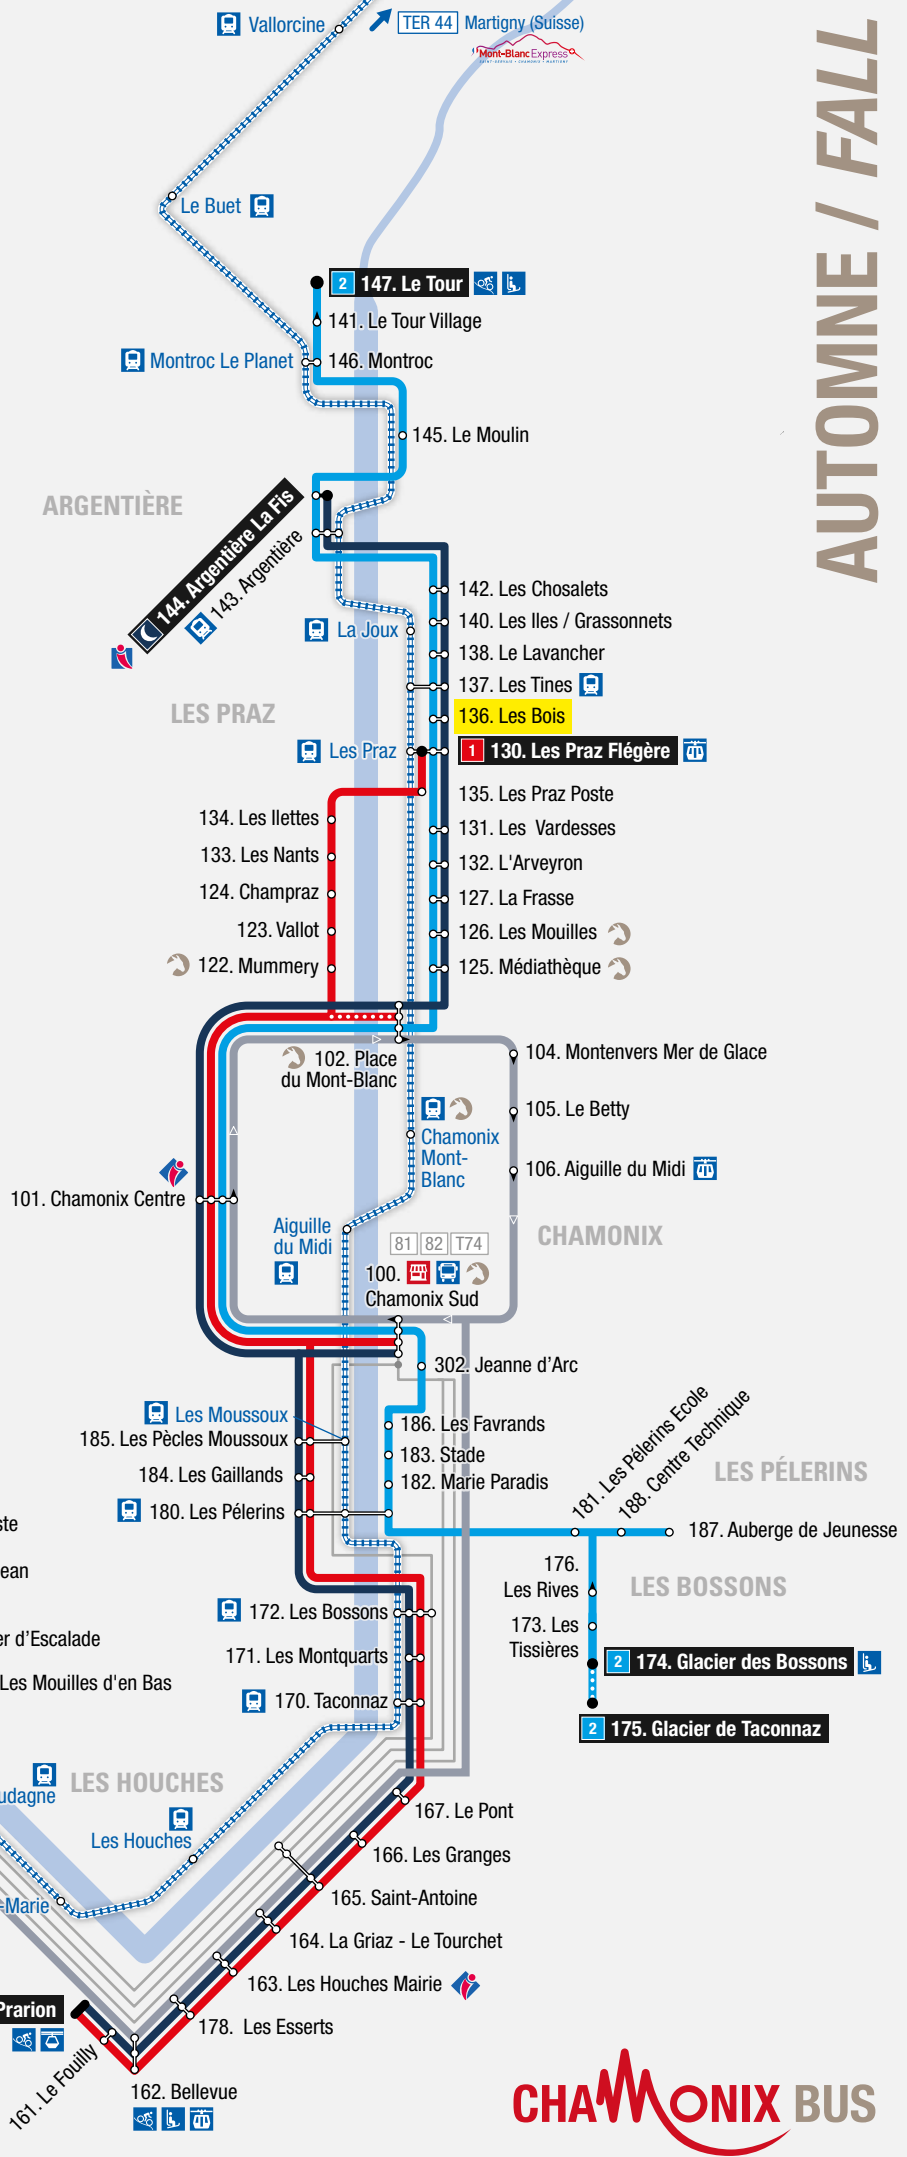

Légende / Key

- Terminus
- Arrêt
- ∞ Arrêt en correspondance
- 🚆 Train régional
- 🚌 Bus régional
- 🚉 Gare ferroviaire
- 🚗 Gare routière
- 📍 L'Arve
- 🗺 Information touristique
- 🏔 Piste de VTT
- 🚠 Télécabine
- 🚡 Télésiège
- 🚡 Téléphérique
- 🏥 Hôpital
- 📍 Information Chamonix Bus
- 🇫🇷 Mairie

Lignes locales / Local lines

- 1 Les Houches > Les Praz Flégère
- 2 Les Bossons > Le Tour
- 3 Servoz > Chamonix
- 6 Navette interne de Servoz
- 🌙 Chamo'nuit
- 🚗 Le Mulet - Navette du centre-ville de Chamonix

Vous êtes ici / You are here