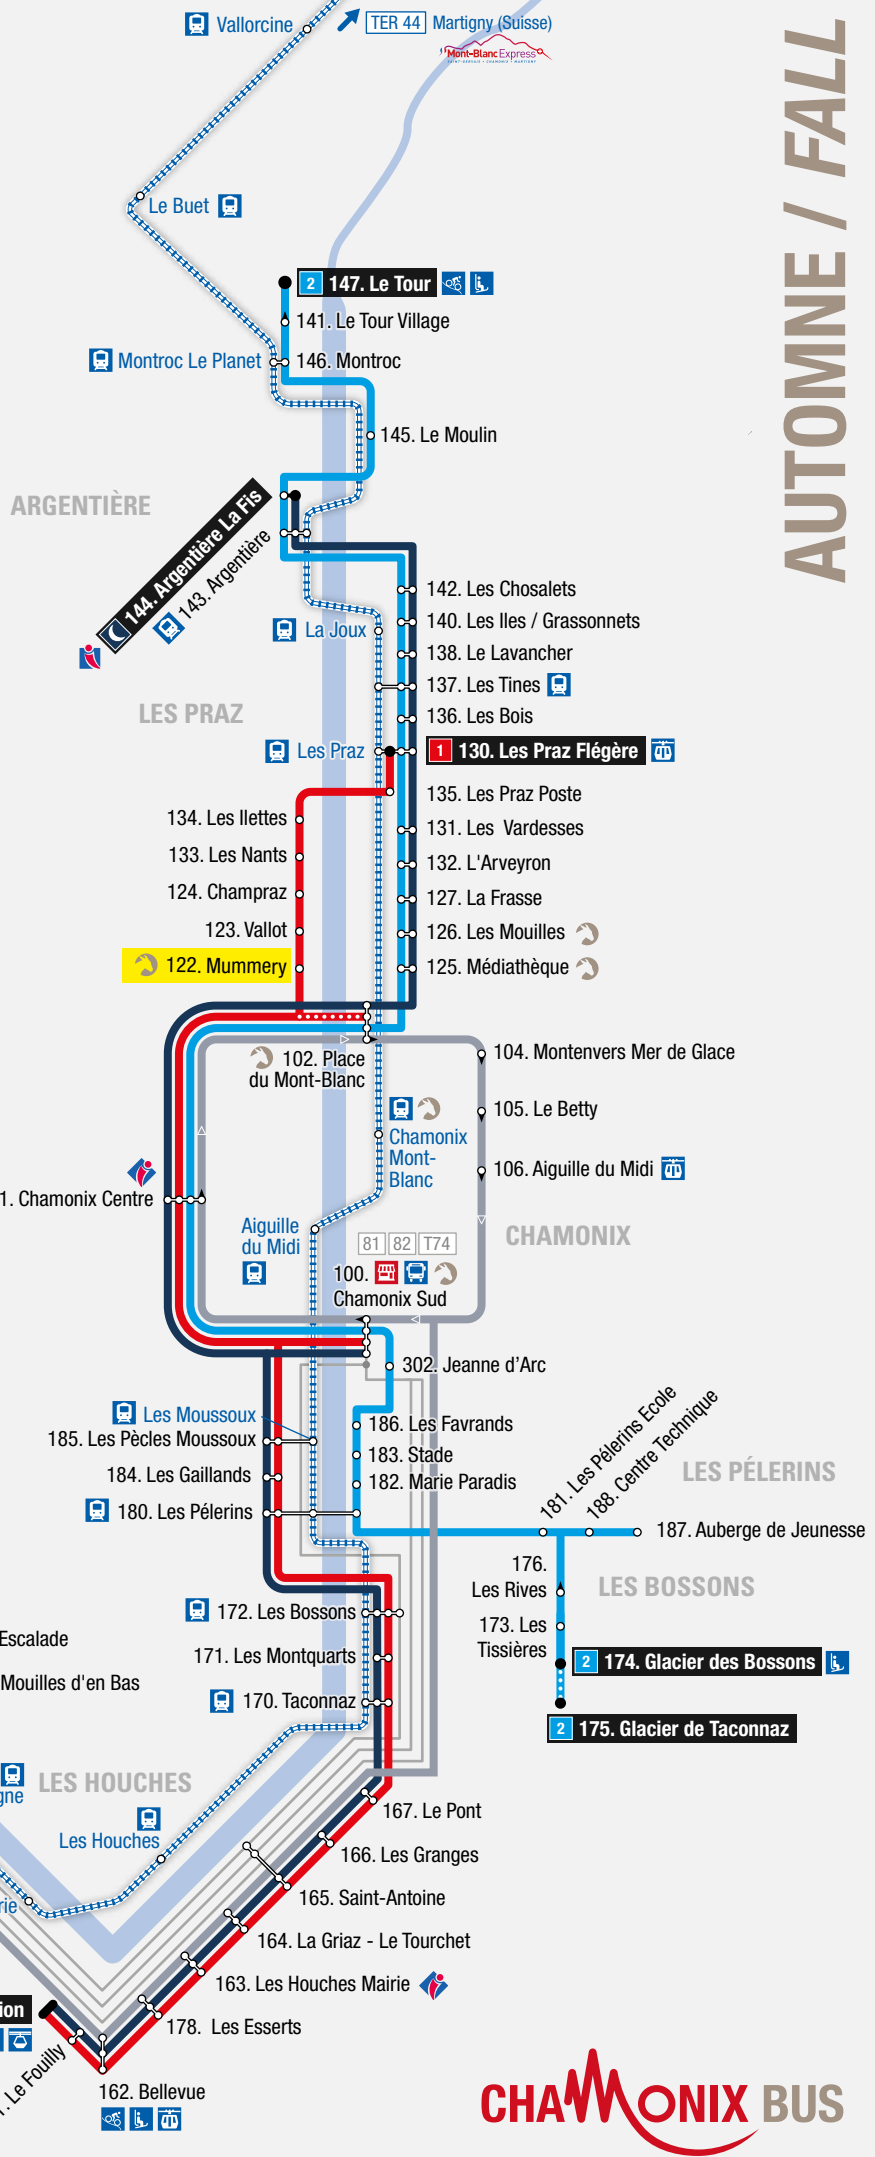

Légende / Key

- Terminus
- Arrêt
- ∞ Arrêt en correspondance
- 🚆 Train régional
- 🚌 Bus régional
- 🚉 Gare ferroviaire
- 🚗 Gare routière
- 📍 L'Arve
- 🗺 Information touristique
- 🏠 Piste de VTT
- 🚠 Télécabine
- 🚡 Télésiège
- 🚡 Téléphérique
- 🏥 Hôpital
- 📍 Information Chamonix Bus
- 🇫🇷 Mairie

Lignes locales / Local lines

- 1 Les Houches > Les Praz Flégère
- 2 Les Bossons > Le Tour
- 3 Servoz > Chamonix
- 6 Navette interne de Servoz
- 🌙 Chamo'nuit
- 🔄 Le Mulet - Navette du centre-ville de Chamonix

Vous êtes ici / You are here