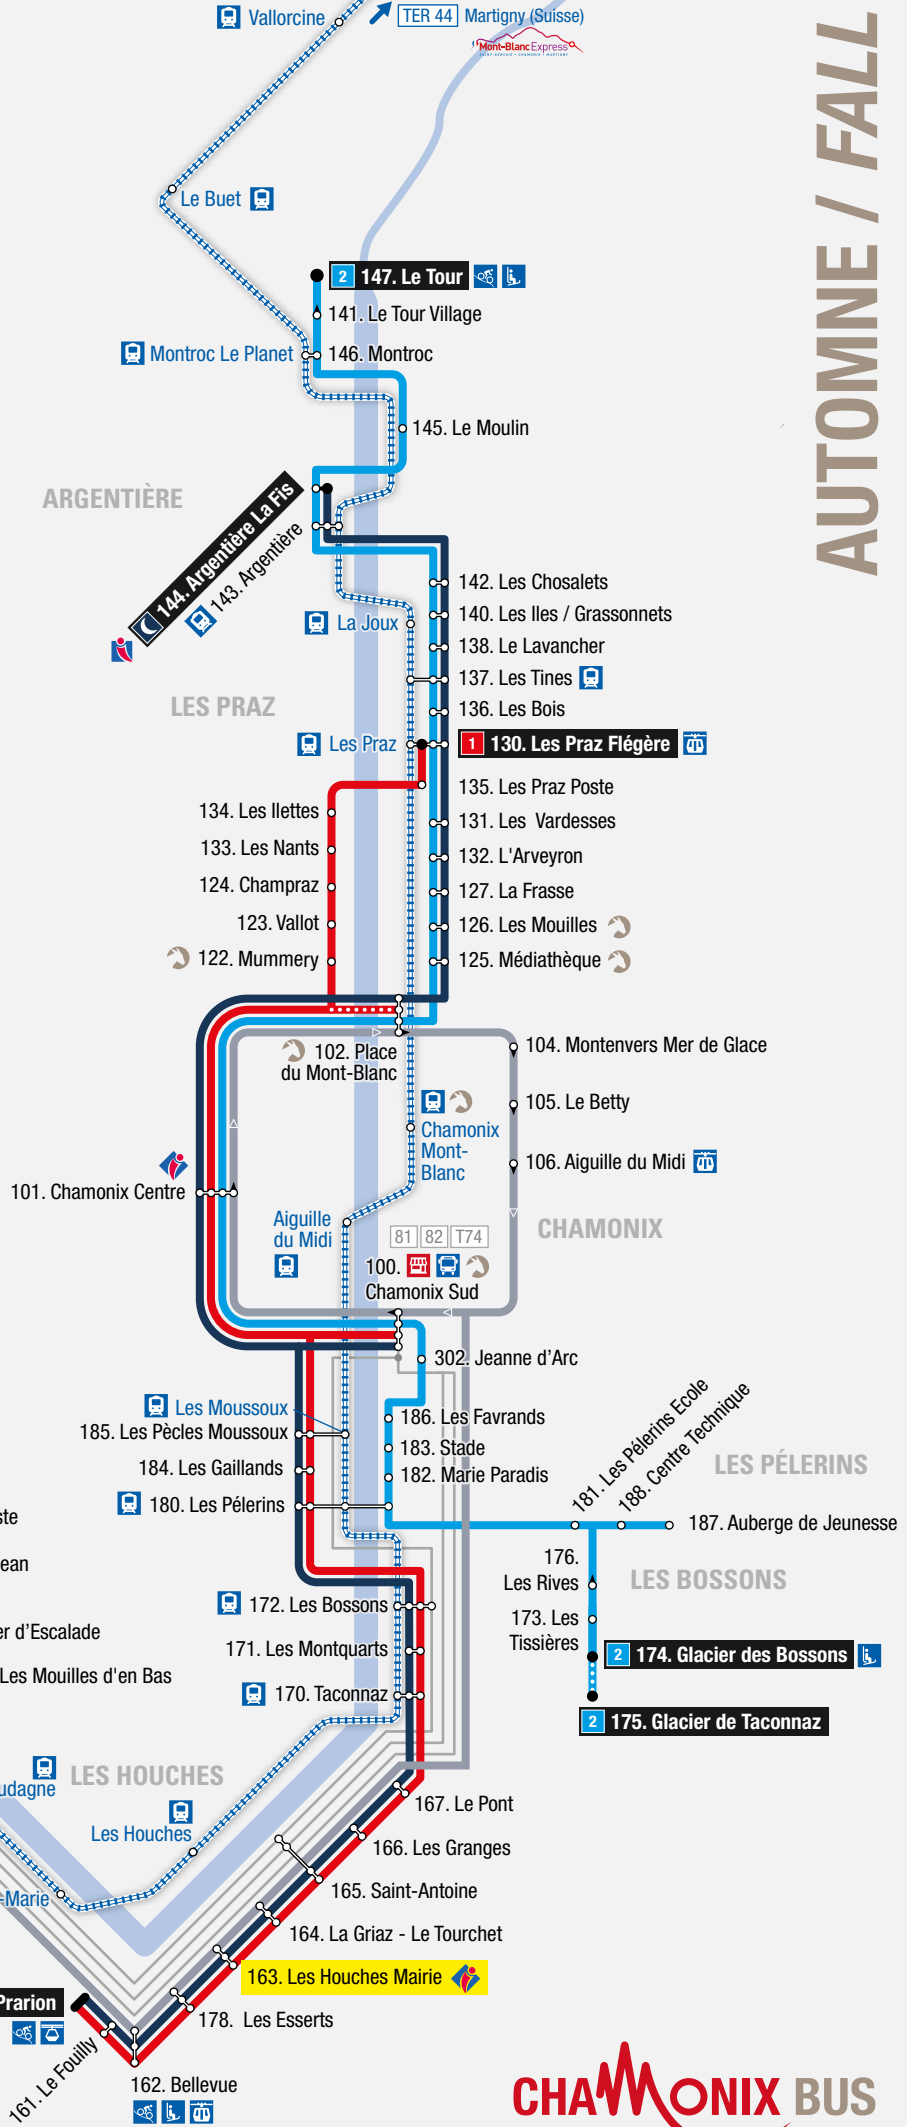

Légende / Key

- Terminus
- Arrêt
- ∞ Arrêt en correspondance
- 🚆 Train régional
- 🚌 Bus régional
- 🚊 Gare ferroviaire
- 🚗 Gare routière
- 🏠 L'Arve
- 🗺 Information touristique
- 🏂 Piste de VTT
- 🚡 Télécabine
- 🚠 Télésiège
- 🚡 Téléphérique
- H Hôpital
- 📄 Information Chamonix Bus
- 🇫🇷 Mairie

Lignes locales / Local lines

- 1 Les Houches > Les Praz Flégère
- 2 Les Bossons > Le Tour
- 3 Servoz > Chamonix
- 6 Navette interne de Servoz
- 🌙 Chamo'nuit
- 🚗 Le Mulet - Navette du centre-ville de Chamonix

Vous êtes ici / You are here