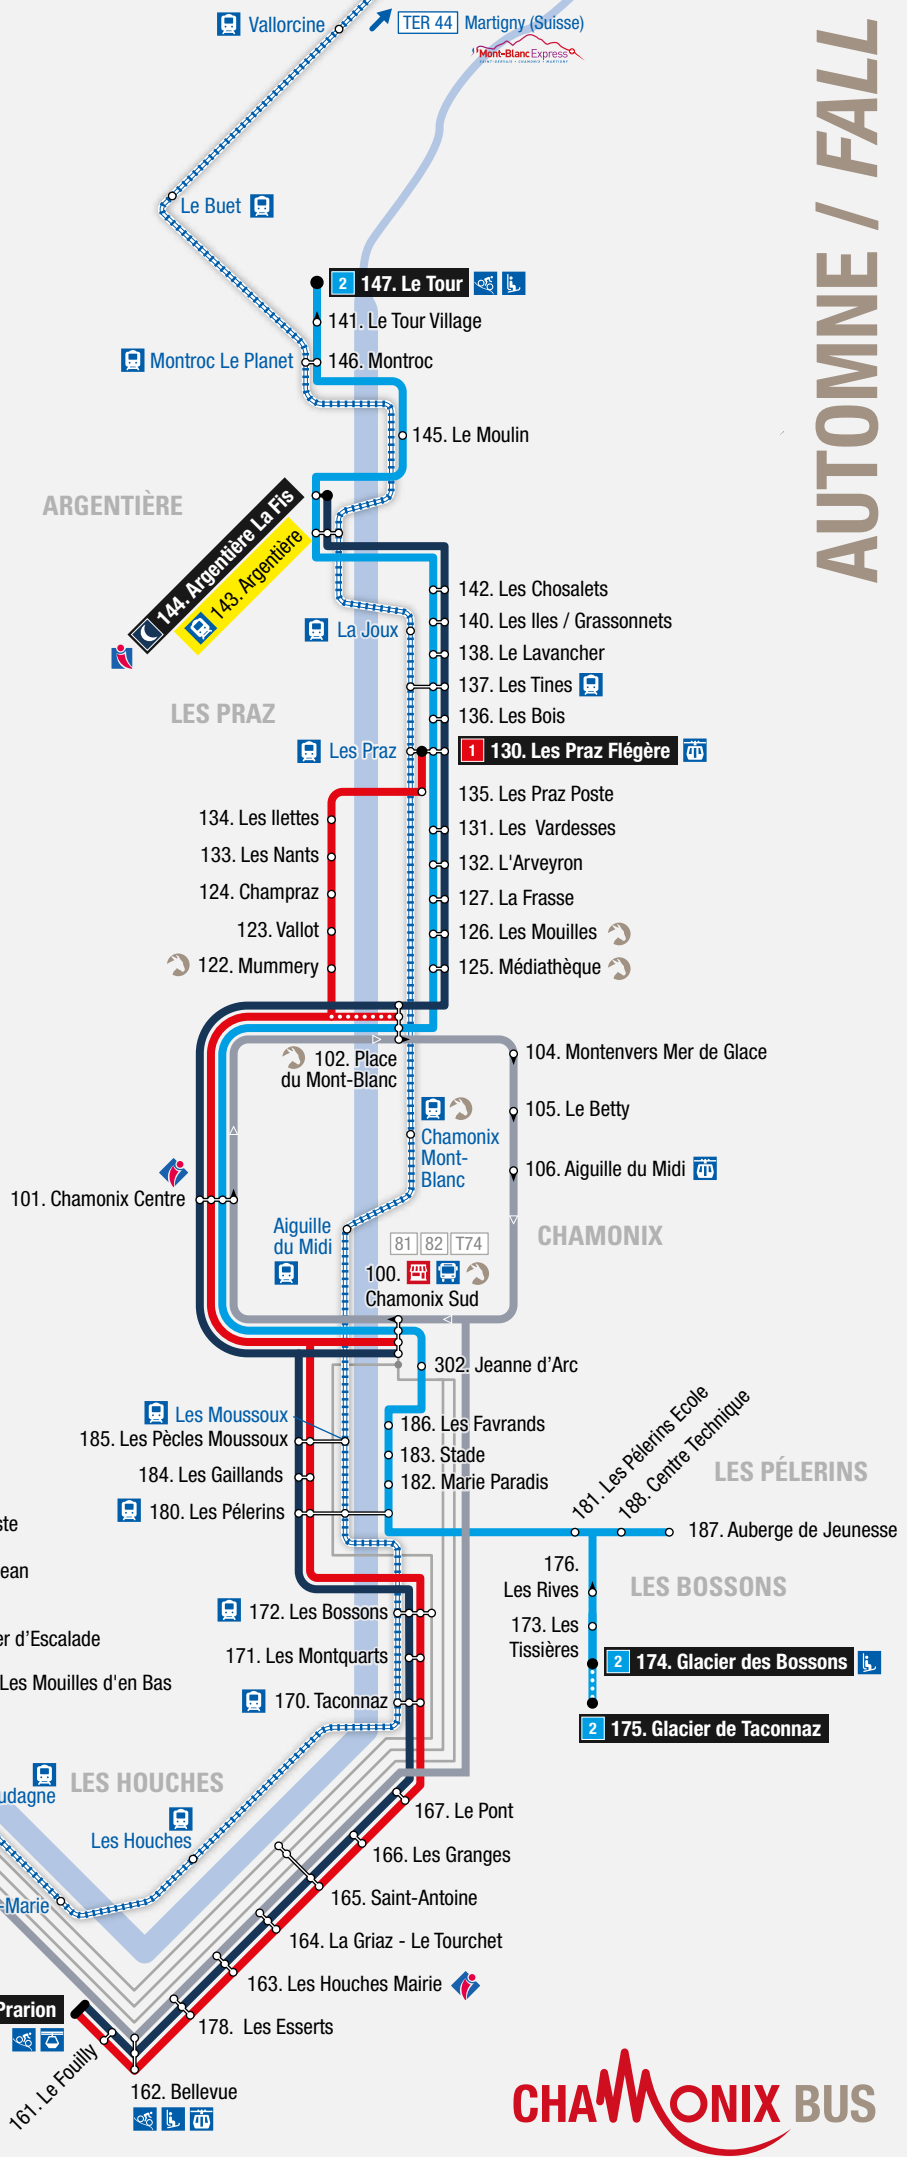

Légende / Key

- Terminus
- Arrêt
- ∞ Arrêt en correspondance
- 🚆 Train régional
- 🚌 Bus régional
- 🚉 Gare ferroviaire
- 🚗 Gare routière
- 📍 L'Arve
- 🗺 Information touristique
- 🏔 Piste de VTT
- 🚠 Télécabine
- 🚡 Télésiège
- 🚡 Téléphérique
- H Hôpital
- 📍 Information Chamonix Bus
- 🇫🇷 Mairie

Lignes locales / Local lines

- 1 Les Houches > Les Praz Flégère
- 2 Les Bossons > Le Tour
- 3 Servoz > Chamonix
- 6 Navette interne de Servoz
- 🌙 Chamo'nuit
- 🚗 Le Mulet - Navette du centre-ville de Chamonix

Vous êtes ici / You are here