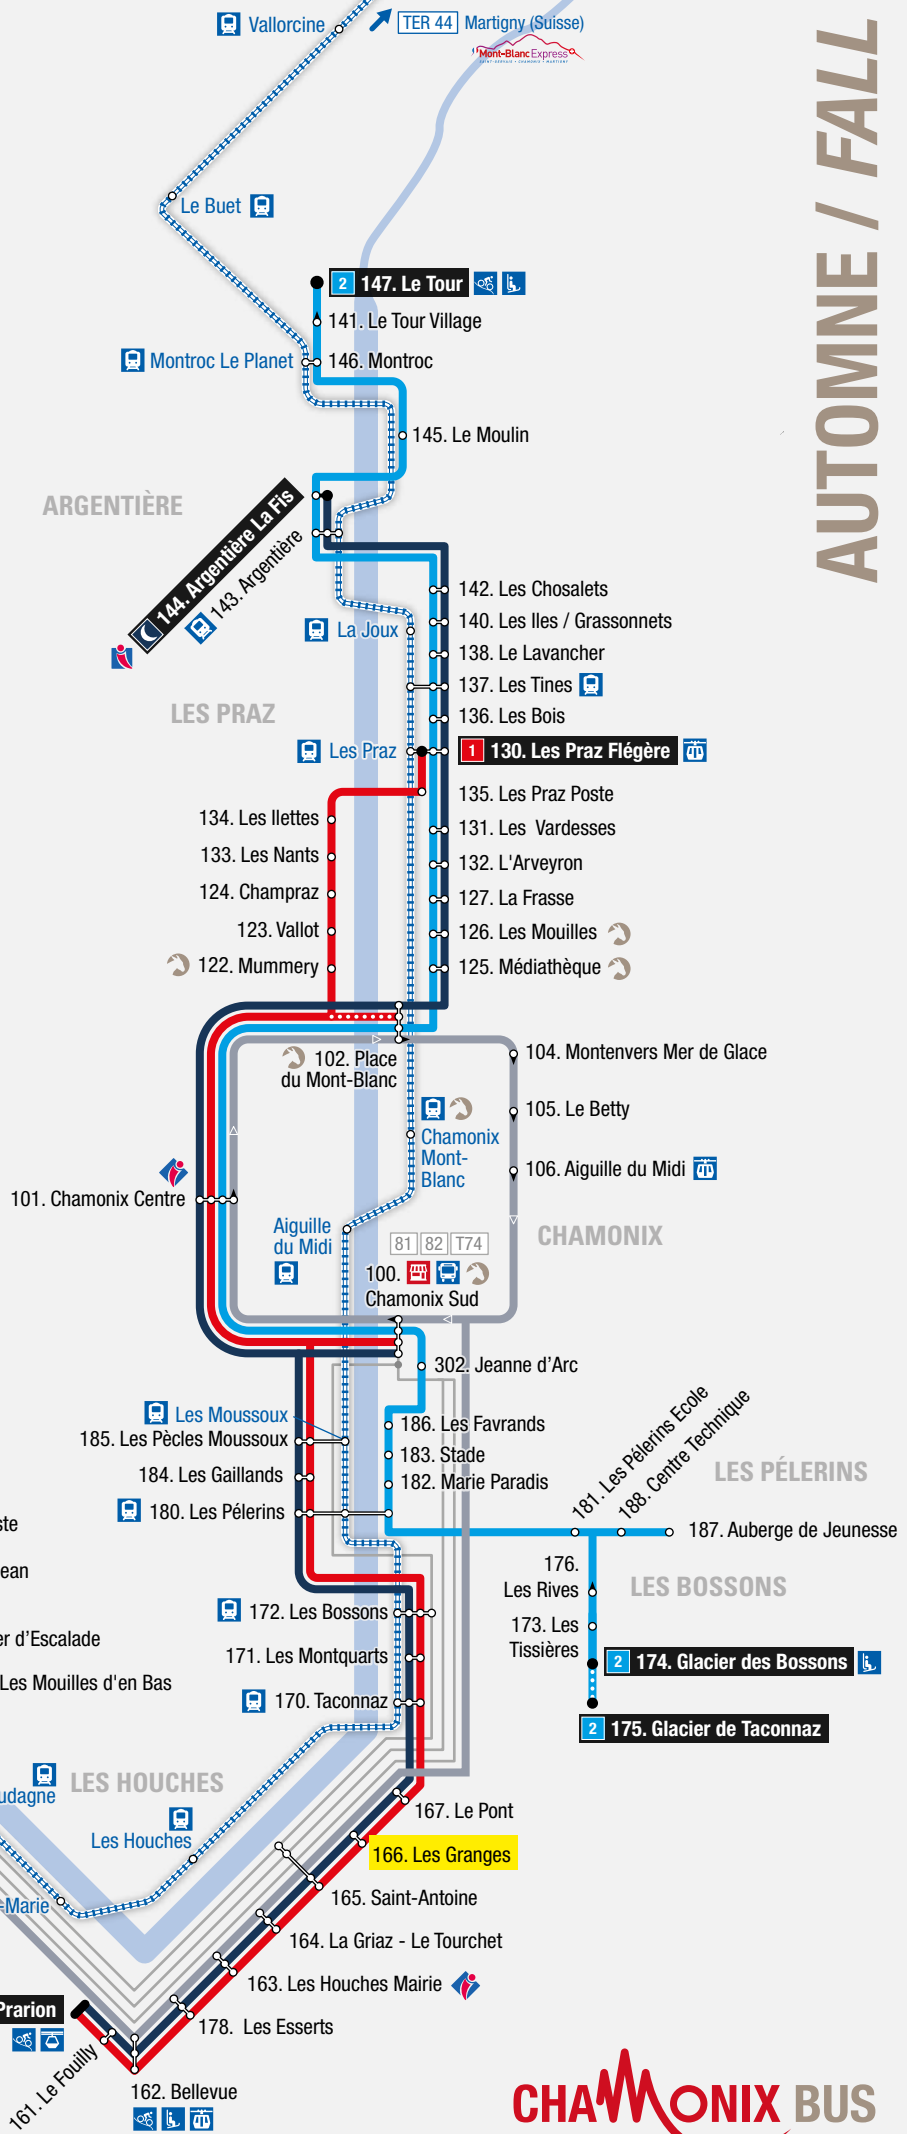

Légende / Key

- Terminus
- Arrêt
- ∞ Arrêt en correspondance
- 🚆 Train régional
- 🚌 Bus régional
- 🚊 Gare ferroviaire
- 🚗 Gare routière
- 📍 L'Arve
- 🗺 Information touristique
- 🏔 Piste de VTT
- 🚠 Télécabine
- 🚡 Télésiège
- 🚡 Téléphérique
- 🏥 Hôpital
- 📍 Information Chamonix Bus
- 🇫🇷 Mairie

Lignes locales / Local lines

- 1 Les Houches > Les Praz Flégère
- 2 Les Bossons > Le Tour
- 3 Servoz > Chamonix
- 6 Navette interne de Servoz
- 🌙 Chamo'nuit
- 🚗 Le Mulet - Navette du centre-ville de Chamonix

Vous êtes ici / You are here