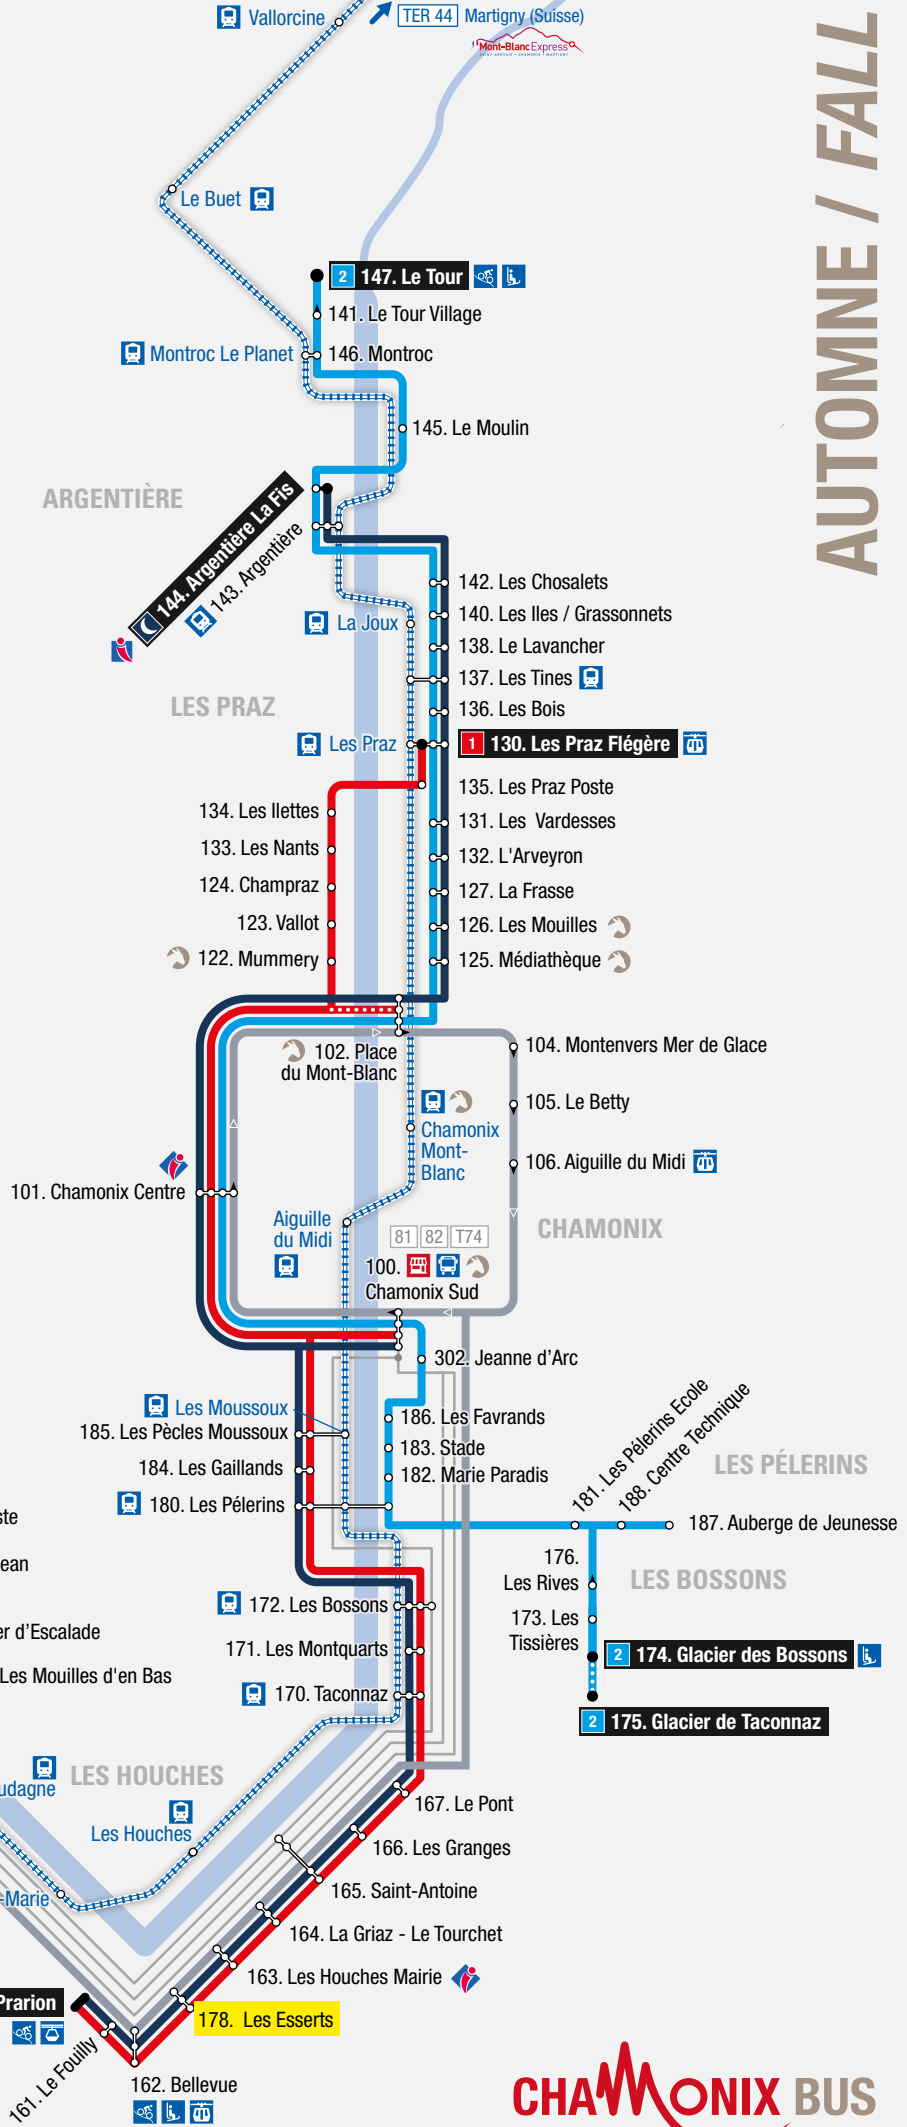

Légende / Key

- Terminus
- Arrêt
- ∞ Arrêt en correspondance
- 🚆 Train régional
- 🚌 Bus régional
- 🚉 Gare ferroviaire
- 🚗 Gare routière
- 🏔 L'Arve
- 🗺 Information touristique
- 🏂 Piste de VTT
- 🚠 Télécabine
- 🚡 Télésiège
- 🚡 Téléphérique
- H Hôpital
- 📄 Information Chamonix Bus
- 🇫🇷 Mairie

Lignes locales / Local lines

- 1 Les Houches > Les Praz Flégère
- 2 Les Bossons > Le Tour
- 3 Servoz > Chamonix
- 6 Navette interne de Servoz
- 🌙 Chamo'nuit
- 🏔 Le Mulet - Navette du centre-ville de Chamonix

Vous êtes ici / You are here