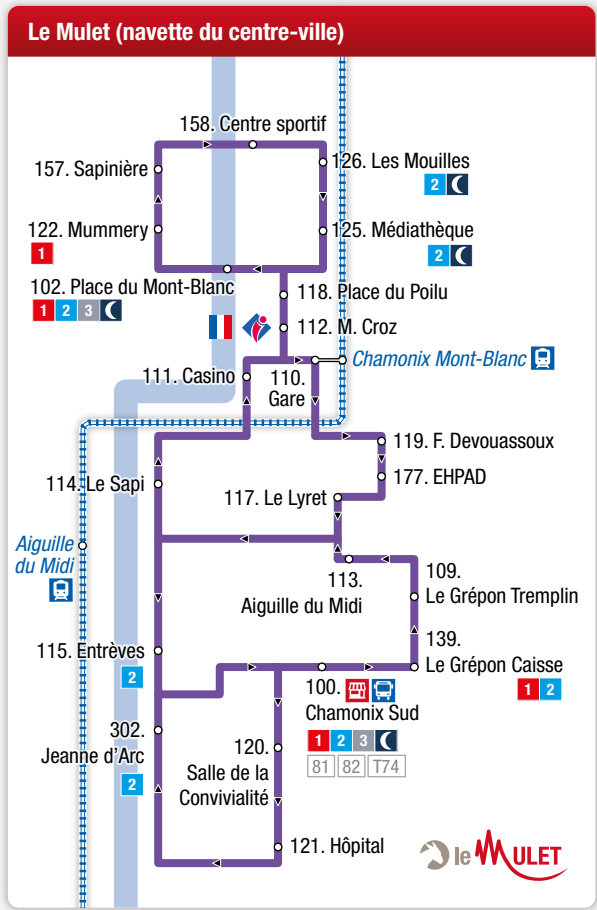

Légende / Key

- Terminus
- Arrêt
- Arrêt en correspondance
- 🚆 Train régional
- 🚌 Bus régional
- 🚉 Gare ferroviaire
- 🚗 Gare routière
- 📍 L'Arve
- 🗺 Information touristique
- 🏔 Piste de VTT
- 🚠 Télécabine
- 🚡 Télésiège
- 🚡 Téléphérique
- 🏥 Hôpital
- 📍 Information Chamonix Bus
- 🇫🇷 Mairie

Lignes locales / Local lines

- 1 Les Houches > Les Praz Flégère
- 2 Les Bossons > Le Tour
- 3 Servoz > Chamonix
- 6 Navette interne de Servoz
- 🌙 Chamo'nuit
- 🚗 Le Mulet - Navette du centre-ville de Chamonix

Vous êtes ici / You are here