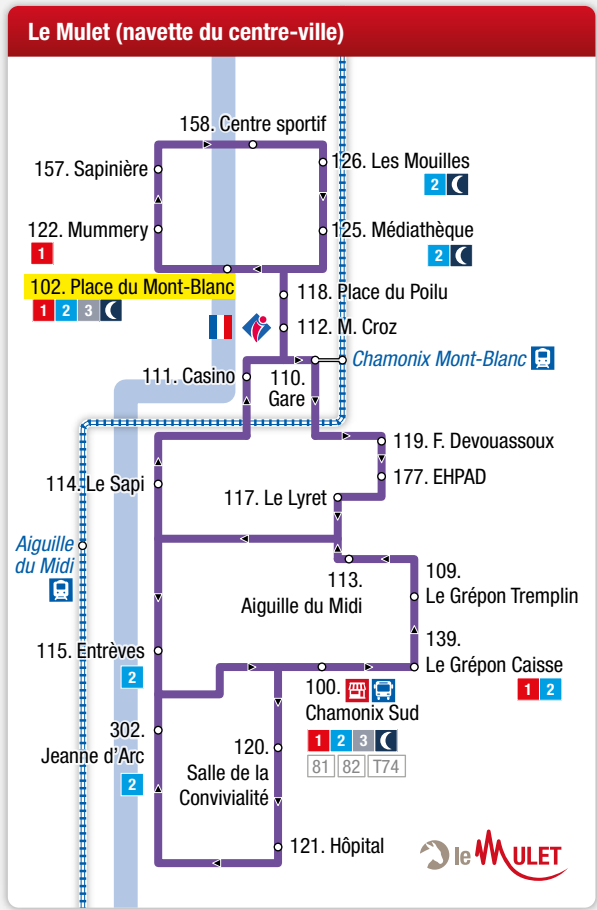

Légende / Key

- Terminus
- Arrêt
- ∞ Arrêt en correspondance
- 🚆 Train régional
- 🚌 Bus régional
- 🚉 Gare ferroviaire
- 🚗 Gare routière
- 📍 L'Arve
- 🗺 Information touristique
- 🏔 Piste de VTT
- 🚠 Télécabine
- 🚡 Télésiège
- 🚡 Téléphérique
- 🏥 Hôpital
- 📍 Information Chamonix Bus
- 🇫🇷 Mairie

Lignes locales / Local lines

- 1 Les Houches > Les Praz Flégère
- 2 Les Bossons > Le Tour
- 3 Servoz > Chamonix
- 6 Navette interne de Servoz
- 🌙 Chamo'nuit
- 🚗 Le Mulet - Navette du centre-ville de Chamonix

Vous êtes ici / You are here