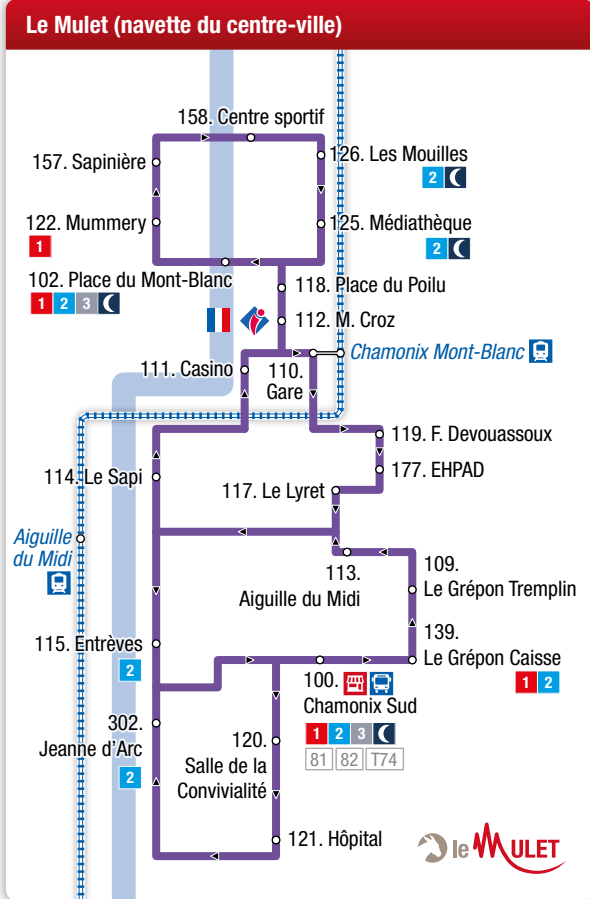

Légende / Key

- Terminus
- Arrêt
- ∞ Arrêt en correspondance
- 🚆 Train régional
- 🚌 Bus régional
- 🚉 Gare ferroviaire
- 🚗 Gare routière
- 🏔 L'Arve
- 🗺 Information touristique
- 🏂 Piste de VTT
- 🚠 Télécabine
- 🚡 Télésiège
- 🚡 Téléphérique
- 🏥 Hôpital
- 📄 Information Chamonix Bus
- 🇫🇷 Mairie

Lignes locales / Local lines

- 1 Les Houches > Les Praz Flégère
- 2 Les Bossons > Le Tour
- 3 Servoz > Chamonix
- 6 Navette interne de Servoz
- 🌙 Chamo'nuit
- 🏔 Le Mulet - Navette du centre-ville de Chamonix

Vous êtes ici / You are here