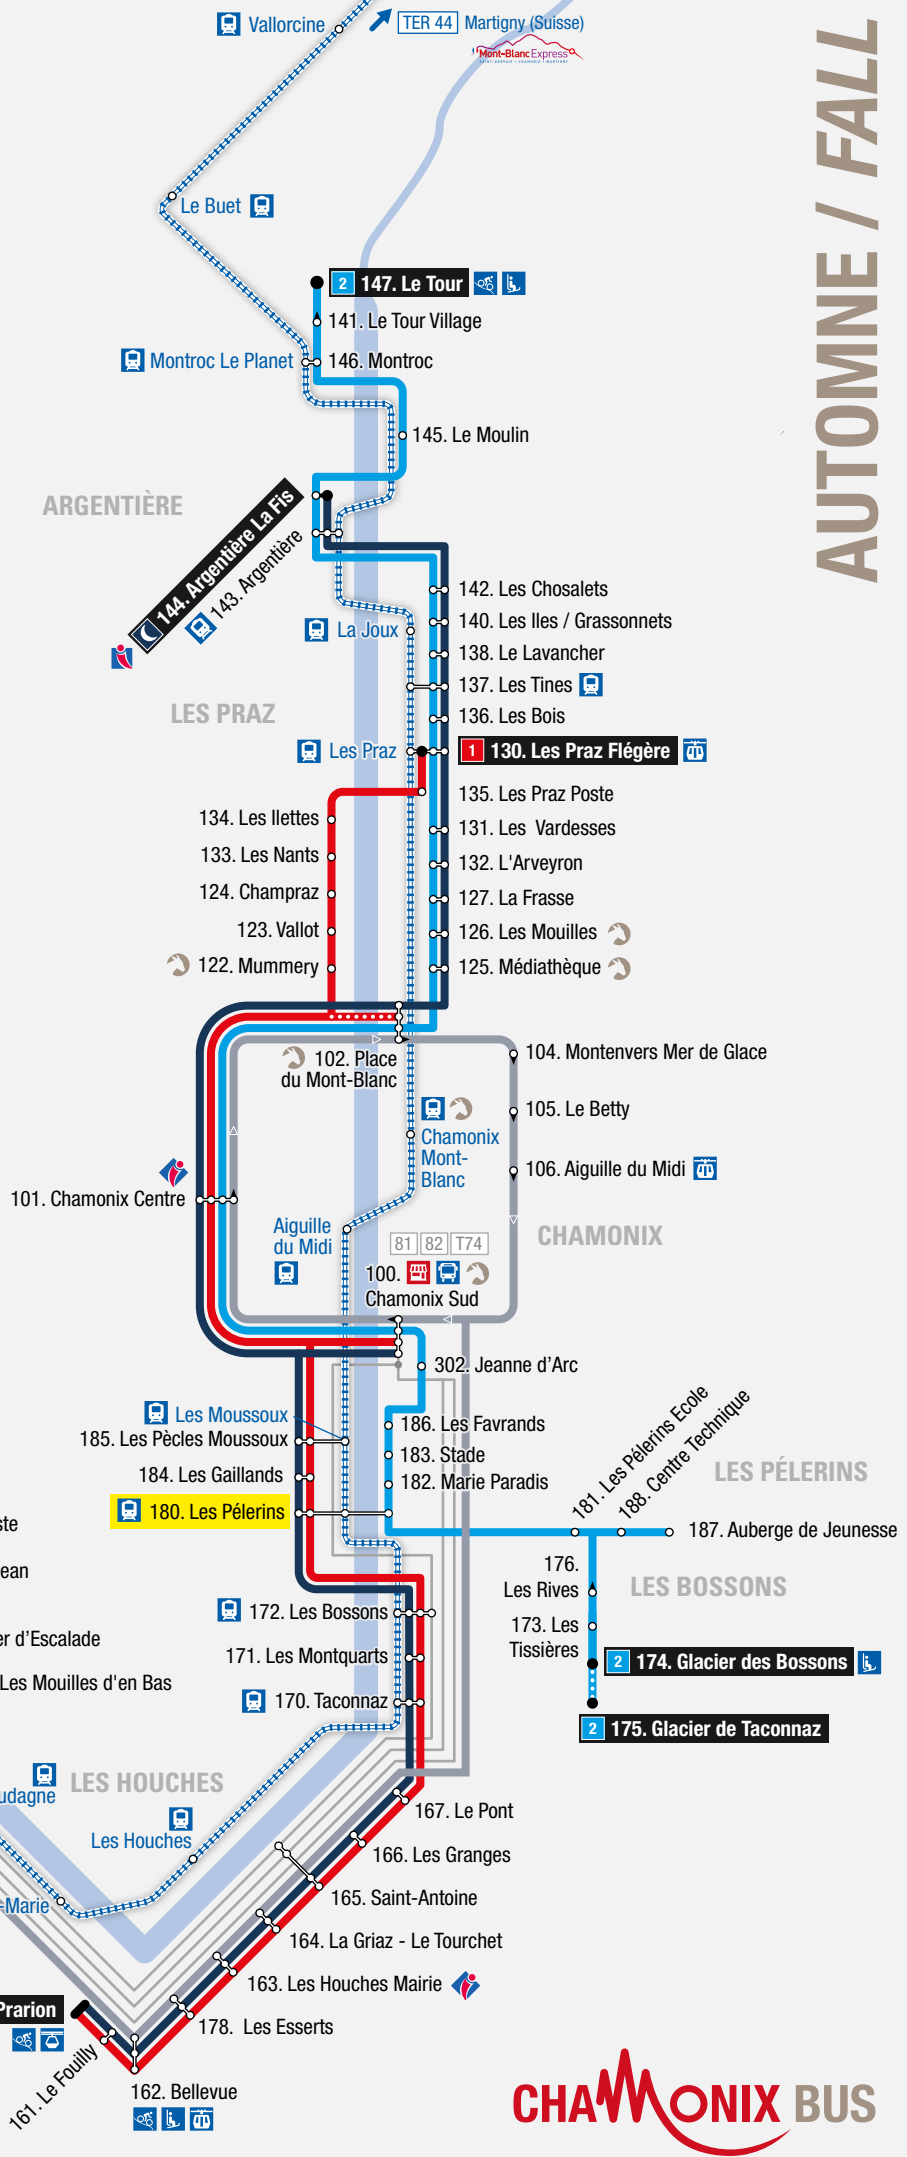

Légende / Key

- Terminus
- Arrêt
- ∞ Arrêt en correspondance
- 🚆 Train régional
- 🚌 Bus régional
- 🚉 Gare ferroviaire
- 🚗 Gare routière
- 📍 L'Arve
- 🗺 Information touristique
- 🏔 Piste de VTT
- 🚠 Télécabine
- 🚡 Télésiège
- 🚡 Téléphérique
- 🏥 Hôpital
- 📍 Information Chamonix Bus
- 🇫🇷 Mairie

Lignes locales / Local lines

- 1 Les Houches > Les Praz Flégère
- 2 Les Bossons > Le Tour
- 3 Servoz > Chamonix
- 6 Navette interne de Servoz
- 🌙 Chamo'nuit
- 🚗 Le Mulet - Navette du centre-ville de Chamonix

Vous êtes ici / You are here