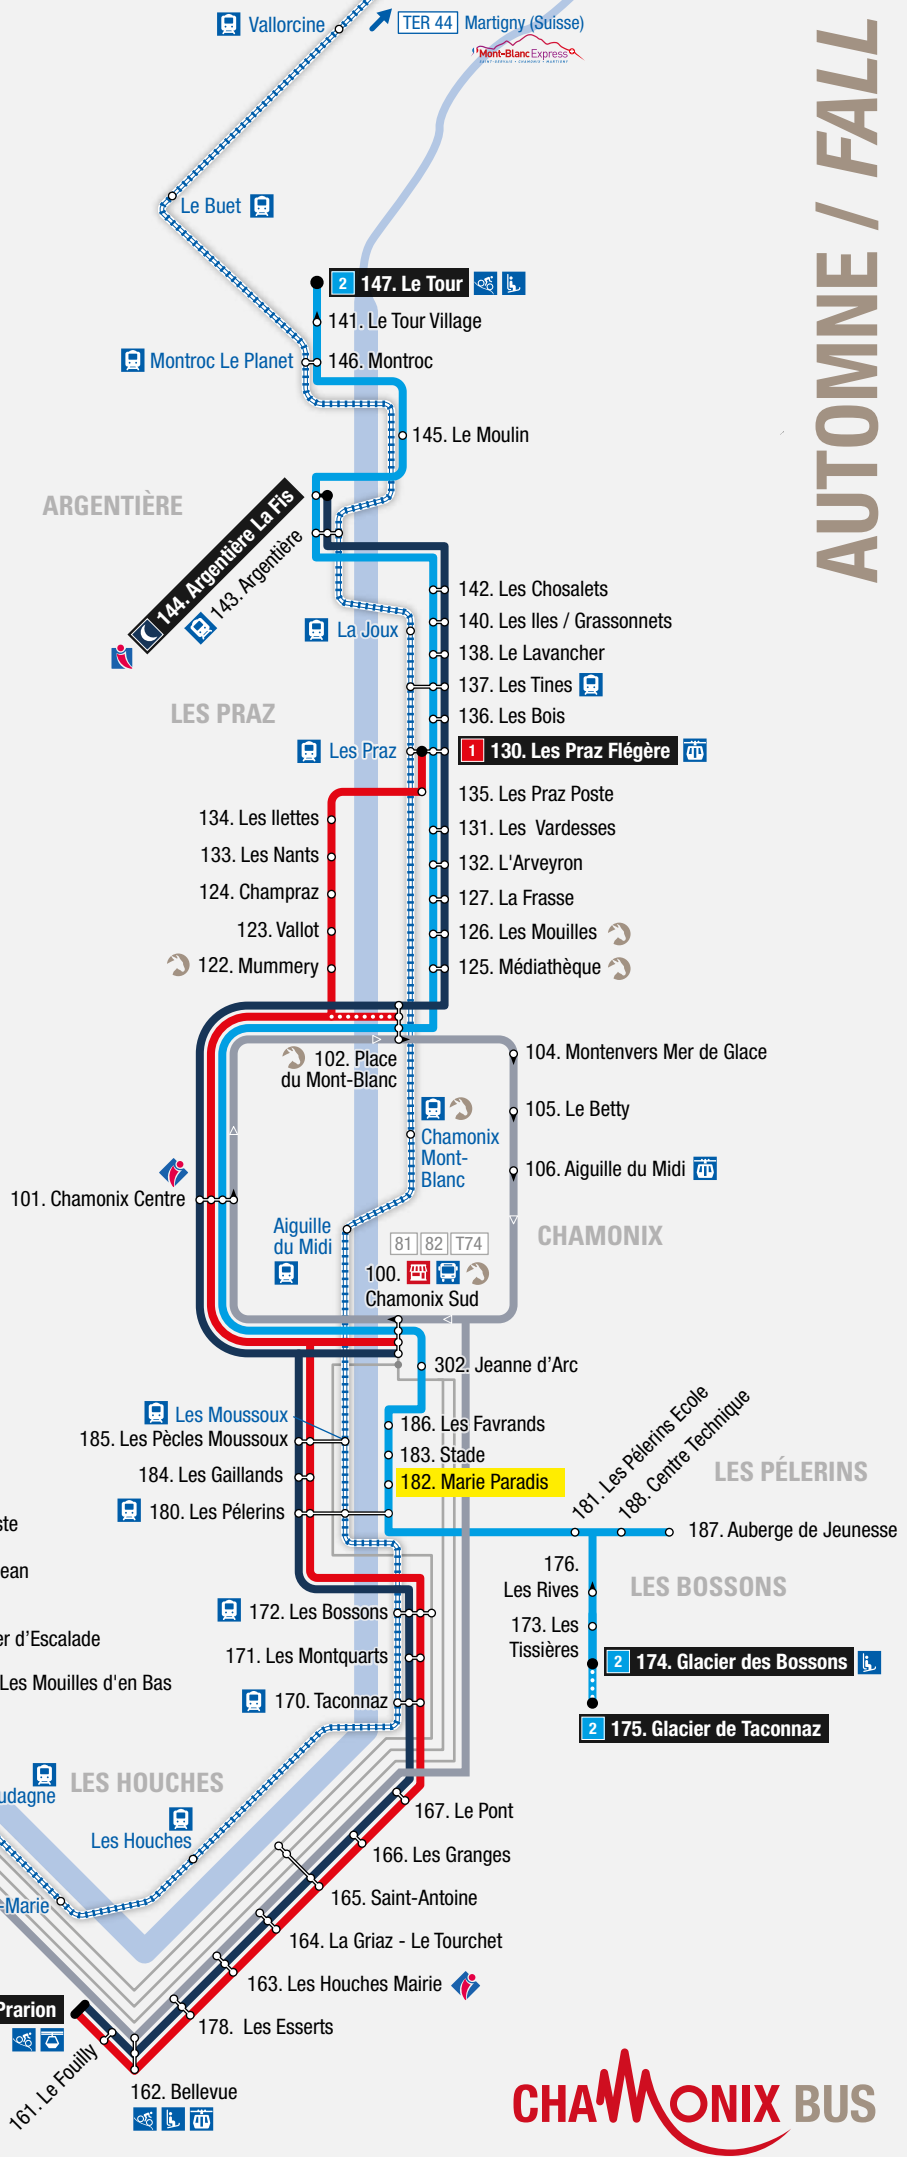

Légende / Key

- Terminus
- Arrêt
- ∞ Arrêt en correspondance
- 🚆 Train régional
- 🚌 Bus régional
- 🚉 Gare ferroviaire
- 🚗 Gare routière
- 📍 L'Arve
- 🗺 Information touristique
- 🏔 Piste de VTT
- 🚠 Télécabine
- 🚡 Télésiège
- 🚡 Téléphérique
- 🏥 Hôpital
- 📍 Information Chamonix Bus
- 🇫🇷 Mairie

Lignes locales / Local lines

- 1 Les Houches > Les Praz Flégère
- 2 Les Bossons > Le Tour
- 3 Servoz > Chamonix
- 6 Navette interne de Servoz
- 🌙 Chamo'nuit
- 🚗 Le Mulet - Navette du centre-ville de Chamonix

Vous êtes ici / You are here