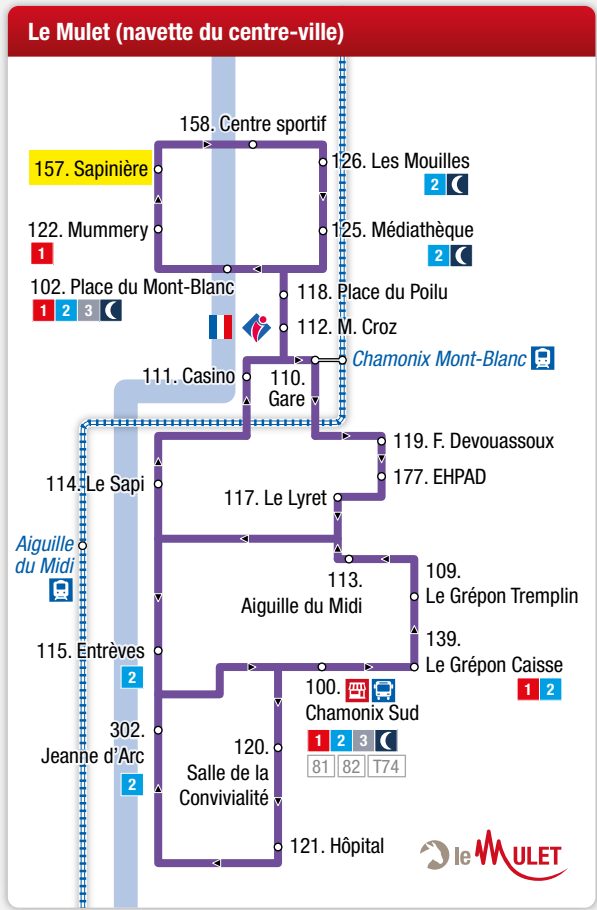

Légende / Key

- Terminus
- Arrêt
- ∞ Arrêt en correspondance
- 🚆 Train régional
- 🚌 Bus régional
- 🚉 Gare ferroviaire
- 🚗 Gare routière
- 🏠 L'Arve
- 🗺 Information touristique
- 🏂 Piste de VTT
- 🚠 Télécabine
- 🚡 Télésiège
- 🚡 Téléphérique
- H Hôpital
- 📄 Information Chamonix Bus
- 🇫🇷 Mairie

Lignes locales / Local lines

- 1 Les Houches > Les Praz Flégère
- 2 Les Bossons > Le Tour
- 3 Servoz > Chamonix
- 6 Navette interne de Servoz
- 🌙 Chamo'nuit
- 🚗 Le Mulet - Navette du centre-ville de Chamonix

Vous êtes ici / You are here