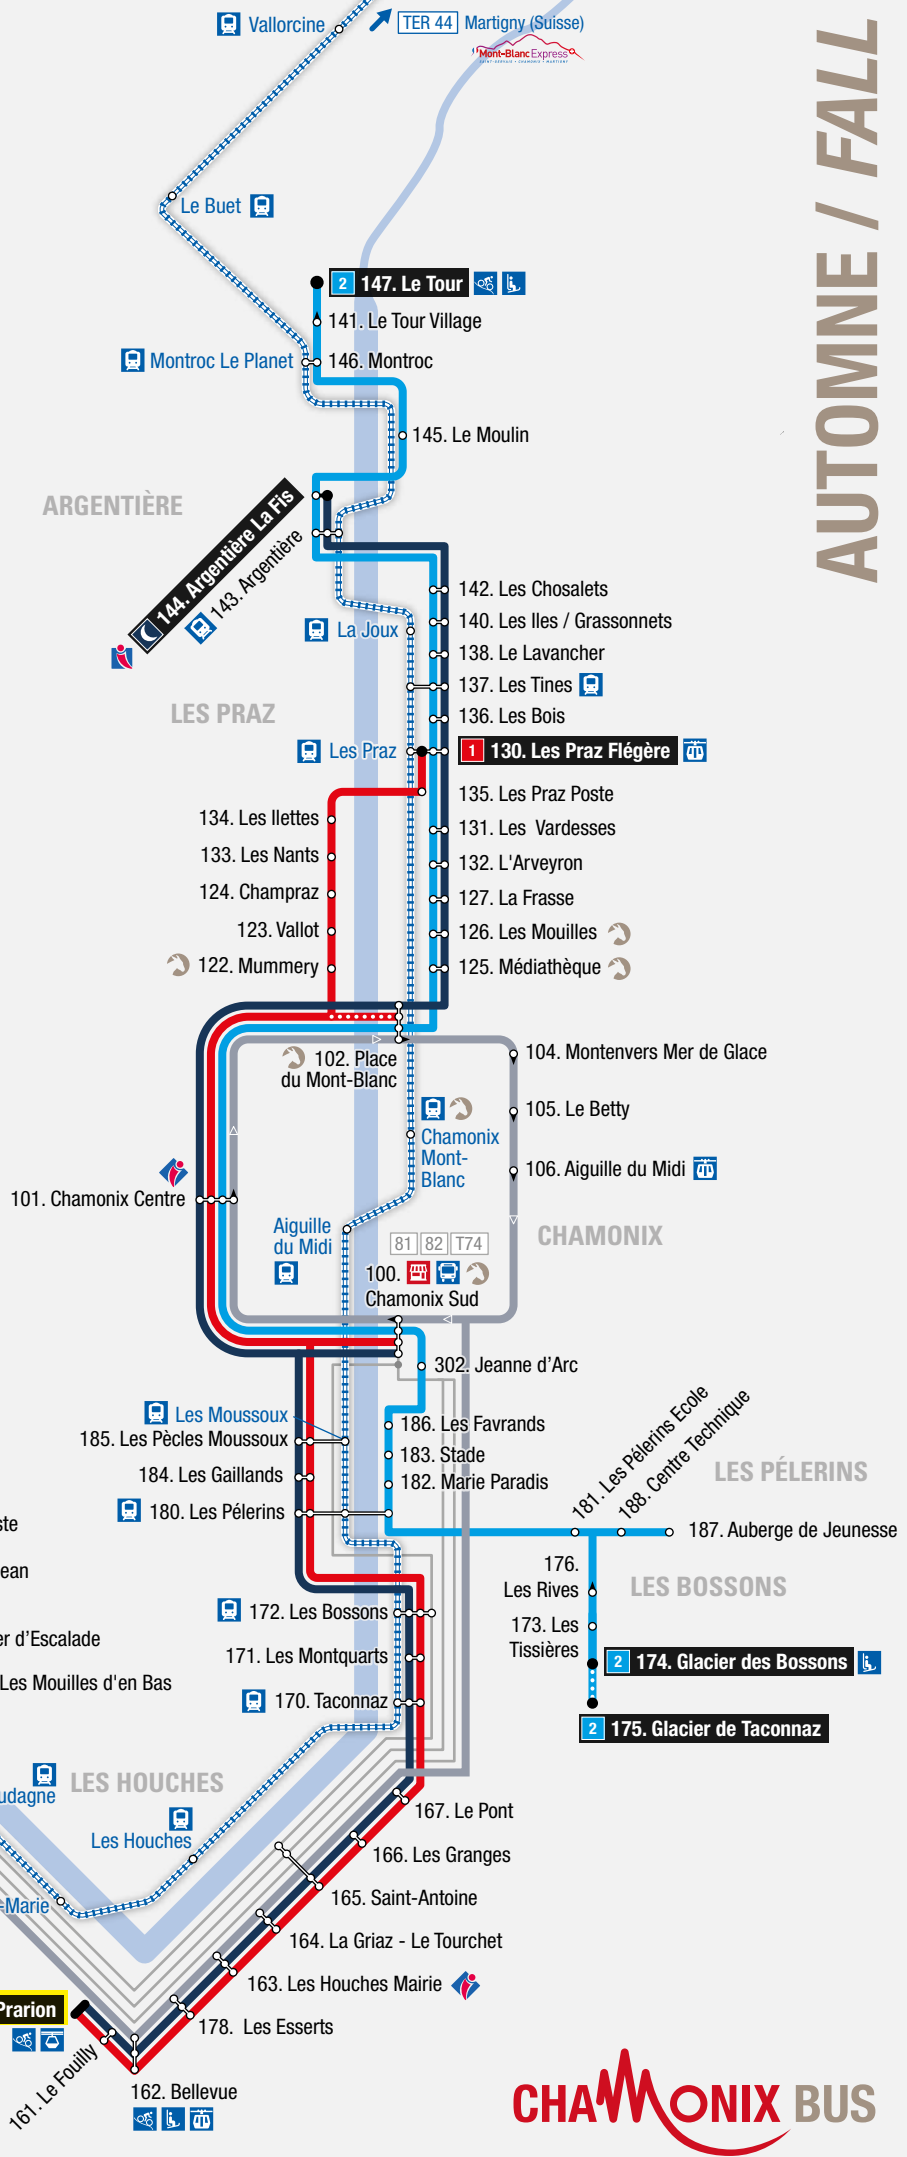

Légende / Key

- Terminus
- Arrêt
- ∞ Arrêt en correspondance
- 🚆 Train régional
- 🚌 Bus régional
- 🚉 Gare ferroviaire
- 🚗 Gare routière
- 🏠 L'Arve
- 🗺 Information touristique
- 🏂 Piste de VTT
- 🚠 Télécabine
- 🚡 Télésiège
- 🚡 Téléphérique
- H Hôpital
- 📄 Information Chamonix Bus
- 🇫🇷 Mairie

Lignes locales / Local lines

- 1 Les Houches > Les Praz Flégère
- 2 Les Bossons > Le Tour
- 3 Servoz > Chamonix
- 6 Navette interne de Servoz
- 🌙 Chamo'nuit
- 🚗 Le Mulet - Navette du centre-ville de Chamonix

Vous êtes ici / You are here