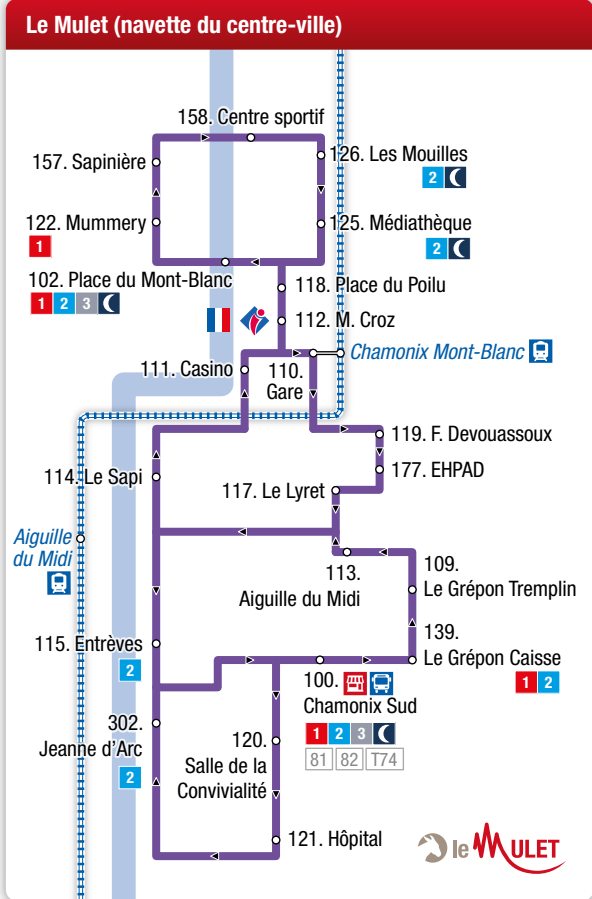

Légende / Key

- Terminus
- Arrêt
- ∞ Arrêt en correspondance
- 🚆 Train régional
- 🚌 Bus régional
- 🚉 Gare ferroviaire
- 🚗 Gare routière
- 📍 L'Arve
- 🗺 Information touristique
- 🏔 Piste de VTT
- 🚠 Télécabine
- 🚡 Télésiège
- 🚡 Téléphérique
- H Hôpital
- 📍 Information Chamonix Bus
- 🇫🇷 Mairie

Lignes locales / Local lines

- 1 Les Houches > Les Praz Flégère
- 2 Les Bossons > Le Tour
- 3 Servoz > Chamonix
- 6 Navette interne de Servoz
- 🌙 Chamo'nuit
- 🔄 Le Mulet - Navette du centre-ville de Chamonix

Vous êtes ici / You are here