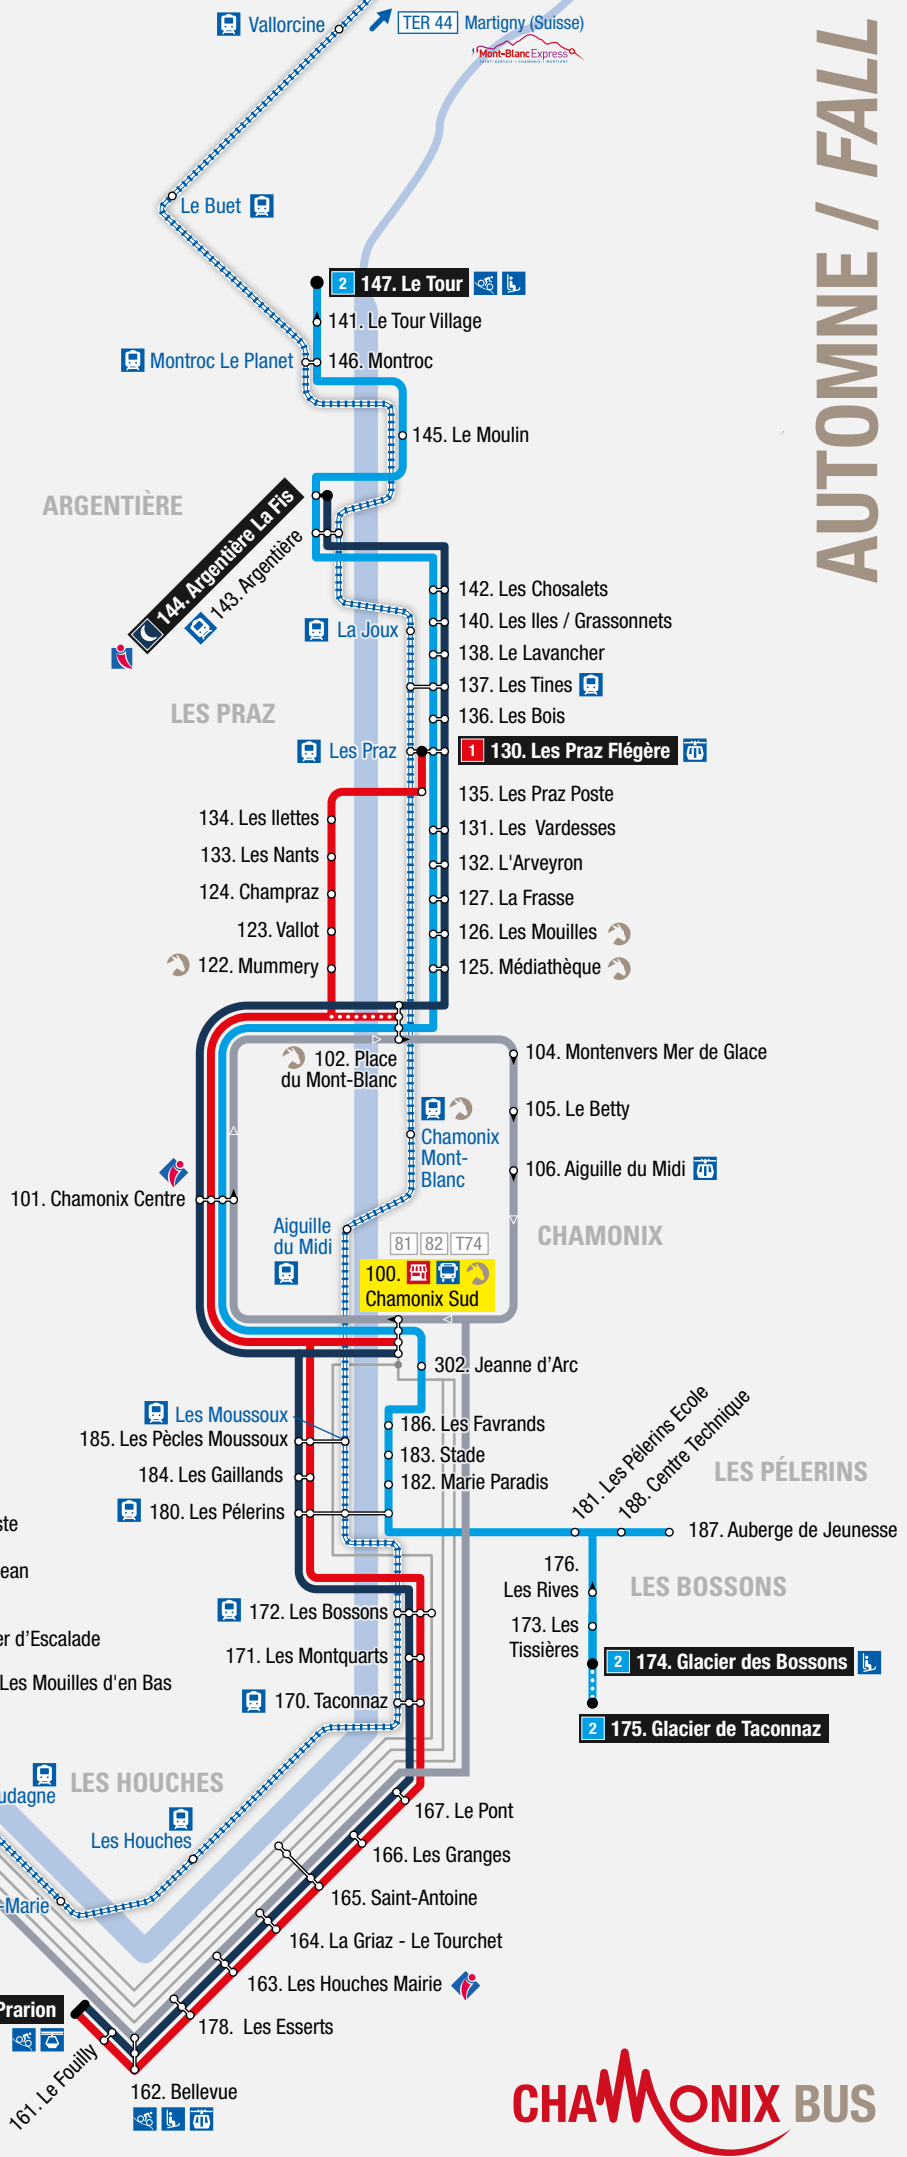

Légende / Key

- Terminus
- Arrêt
- ∞ Arrêt en correspondance
- 🚆 Train régional
- 🚌 Bus régional
- 🚉 Gare ferroviaire
- 🚗 Gare routière
- 📍 L'Arve
- 🗺 Information touristique
- 🏔 Piste de VTT
- 🚠 Télécabine
- 🚡 Télésiège
- 🚡 Téléphérique
- 🏥 Hôpital
- 📍 Information Chamonix Bus
- 🇫🇷 Mairie

Lignes locales / Local lines

- 1 Les Houches > Les Praz Flégère
- 2 Les Bossons > Le Tour
- 3 Servoz > Chamonix
- 6 Navette interne de Servoz
- 🌙 Chamo'nuit
- 🚗 Le Mulet - Navette du centre-ville de Chamonix

Vous êtes ici / You are here