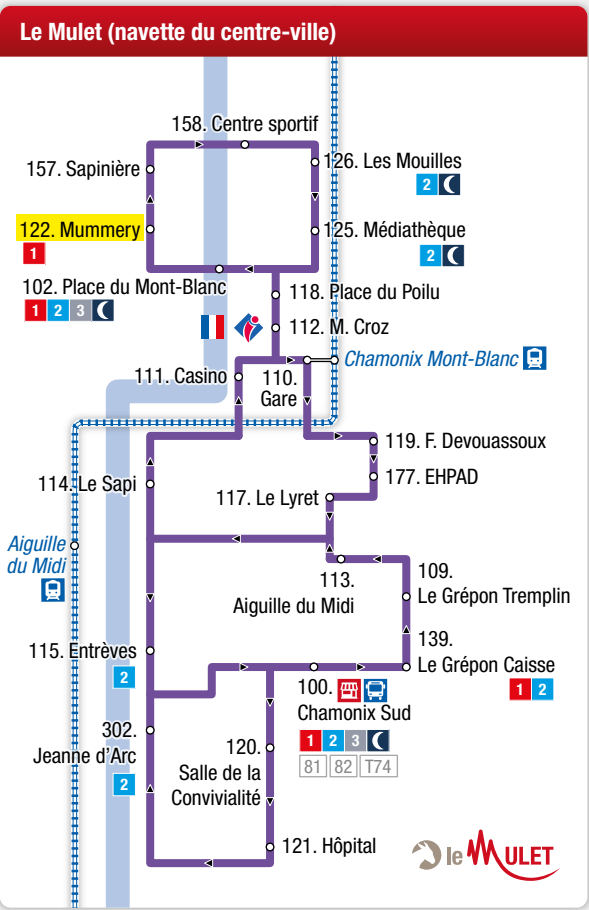

Légende / Key

- Terminus
- Arrêt
- Arrêt en correspondance
- 🚆 Train régional
- 🚌 Bus régional
- 🚊 Gare ferroviaire
- 🚗 Gare routière
- 🏠 L'Arve
- 🗺 Information touristique
- 🚴 Piste de VTT
- 🚠 Télécabine
- 🚡 Télésiège
- 🚡 Téléphérique
- 🏥 Hôpital
- 📄 Information Chamonix Bus
- 🇫🇷 Mairie

Lignes locales / Local lines

- 1 Les Houches > Les Praz Flégère
- 2 Les Bossons > Le Tour
- 3 Servoz > Chamonix
- 6 Navette interne de Servoz
- 🌙 Cham'nuît
- 🚗 Le Mulet - Navette du centre-ville de Chamonix

Vous êtes ici / You are here