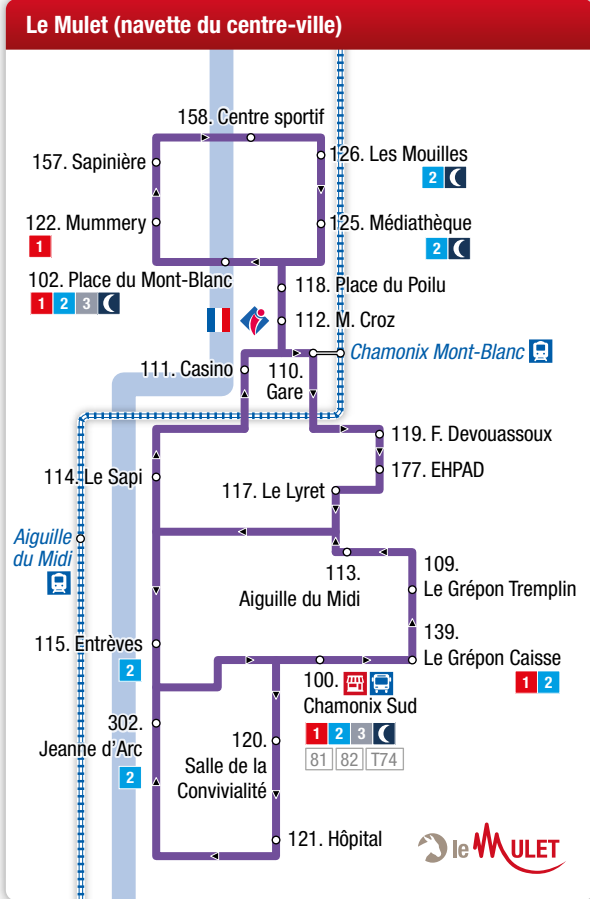

Légende / Key

- Terminus
- Arrêt
- ∞ Arrêt en correspondance
- 🚆 Train régional
- 🚌 Bus régional
- 🚉 Gare ferroviaire
- 🚗 Gare routière
- 🏠 L'Arve
- 🗺 Information touristique
- 🏂 Piste de VTT
- 🚠 Télécabine
- 🚡 Télésiège
- 🚡 Téléphérique
- 🏥 Hôpital
- 📍 Information Chamonix Bus
- 🇫🇷 Mairie

Lignes locales / Local lines

- 1 Les Houches > Les Praz Flégère
- 2 Les Bossons > Le Tour
- 3 Servoz > Chamonix
- 6 Navette interne de Servoz
- 🌙 Chamo'nuit
- 🐾 Le Mulet - Navette du centre-ville de Chamonix

Vous êtes ici / You are here