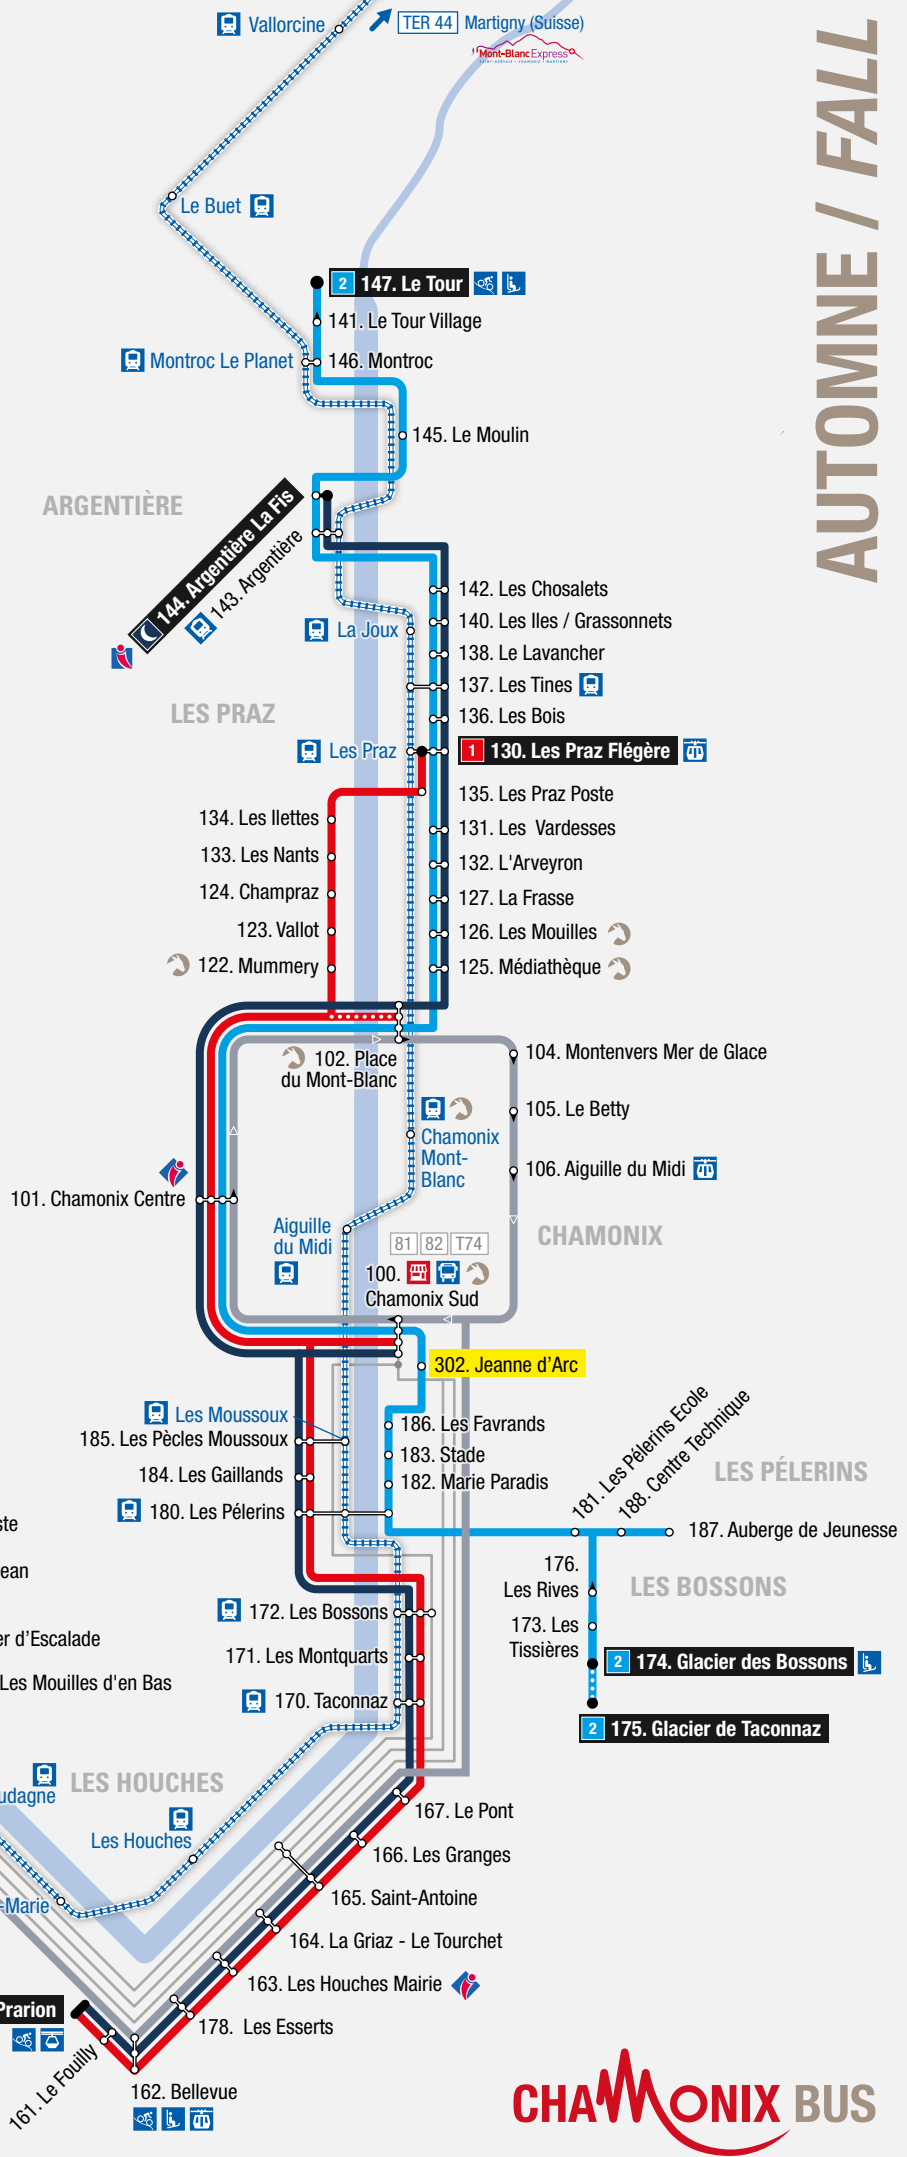

Légende / Key

- Terminus
- Arrêt
- ∞ Arrêt en correspondance
- 🚆 Train régional
- 🚌 Bus régional
- 🚊 Gare ferroviaire
- 🚗 Gare routière
- 🏠 L'Arve
- 🗺 Information touristique
- 🏂 Piste de VTT
- 🚠 Télécabine
- 🚡 Télésiège
- 🚡 Téléphérique
- H Hôpital
- 📄 Information Chamonix Bus
- 🇫🇷 Mairie

Lignes locales / Local lines

- 1 Les Houches > Les Praz Flégère
- 2 Les Bossons > Le Tour
- 3 Servoz > Chamonix
- 6 Navette interne de Servoz
- 🌙 Chamo'nuit
- 🚗 Le Mulet - Navette du centre-ville de Chamonix

Vous êtes ici / You are here