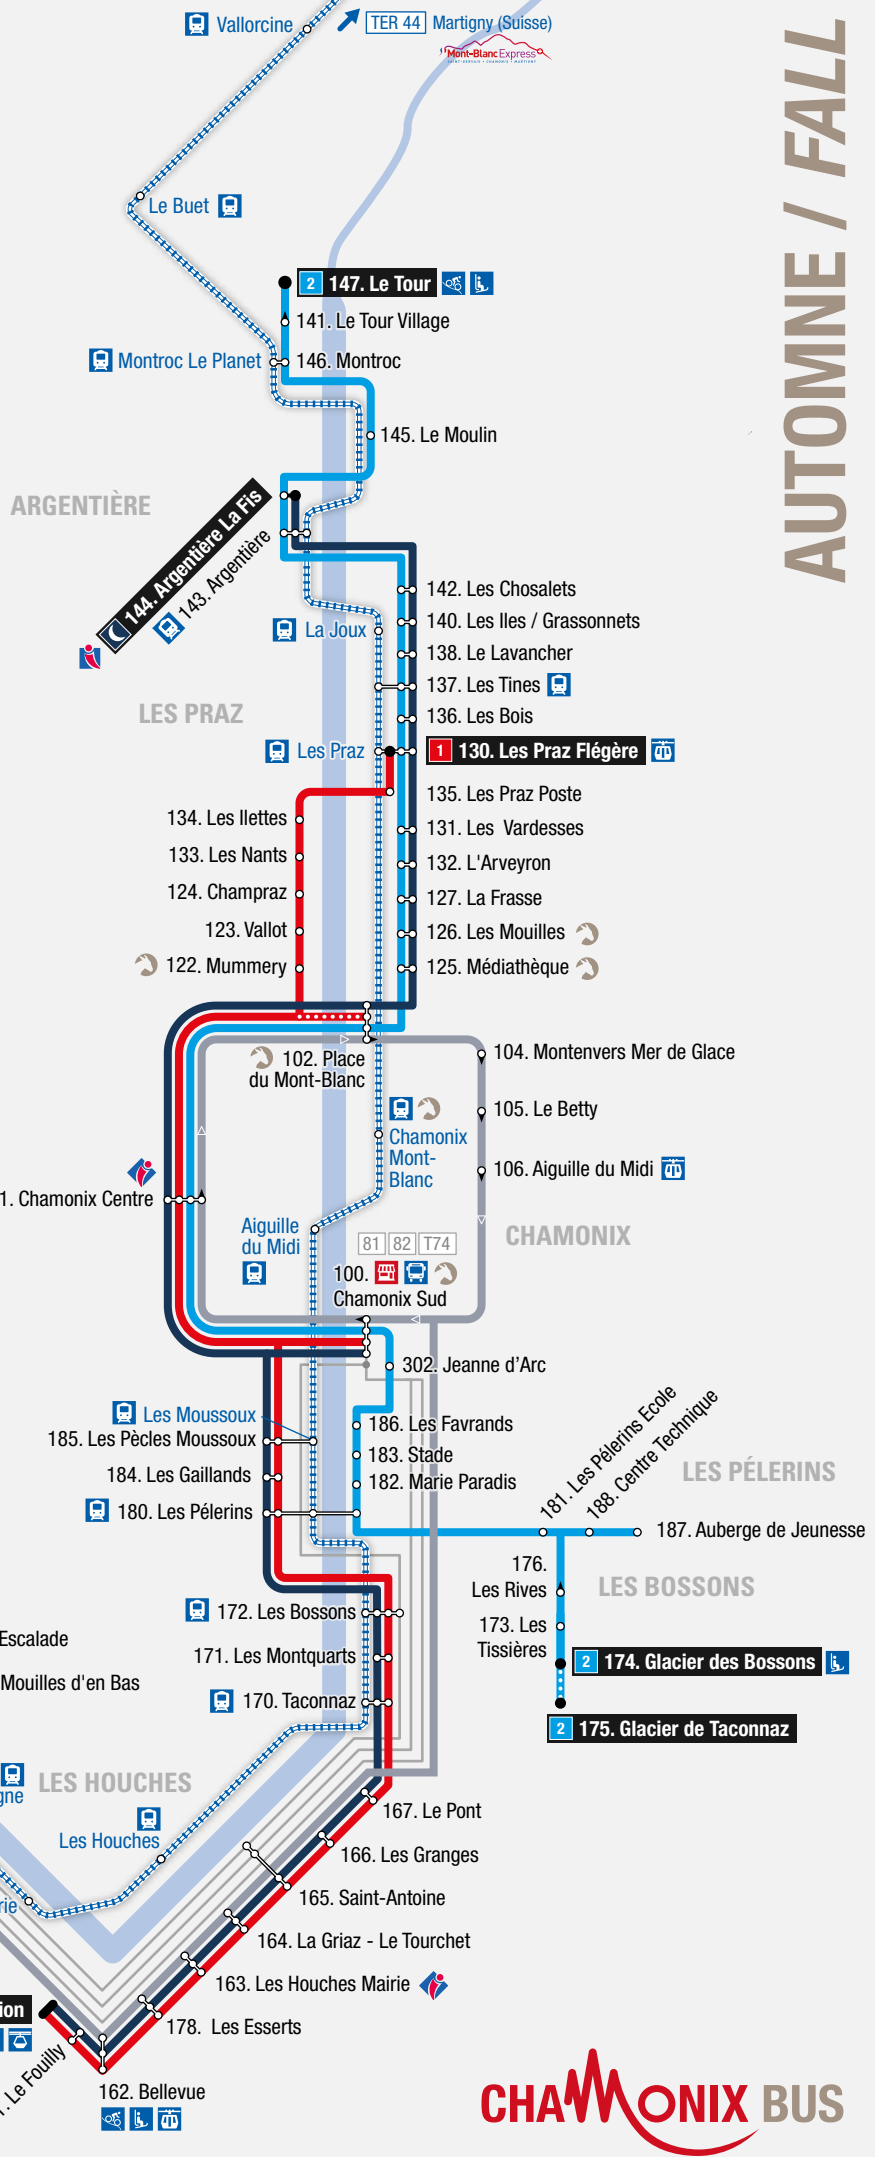

Le Mulet (navette du centre-ville)

Légende / Key

- Terminus
- Arrêt
- Arrêt en correspondance
- 🚆 Train régional
- Bus régional
- 🚗 Gare ferroviaire
- 🚗 Gare routière
- 📍 L'Arve
- 📍 Information touristique
- 🏔 Piste de VTT
- 🚠 Télécabine
- 🚡 Télésiège
- 🚡 Téléphérique
- 🏥 Hôpital
- 📍 Information Chamonix Bus
- 🇫🇷 Mairie

Lignes locales / Local lines

- 1 Les Houches > Les Praz Flégère
- 2 Les Bossons > Le Tour
- 3 Servoz > Chamonix
- 6 Navette interne de Servoz
- 🌙 Chamo'nuit
- 🚗 Le Mulet - Navette du centre-ville de Chamonix

Vous êtes ici / You are here

82 Praz-sur-Arly

TER 44 Saint-Gervais-les-Bains

81 Cluses

174 Genève Aéroport