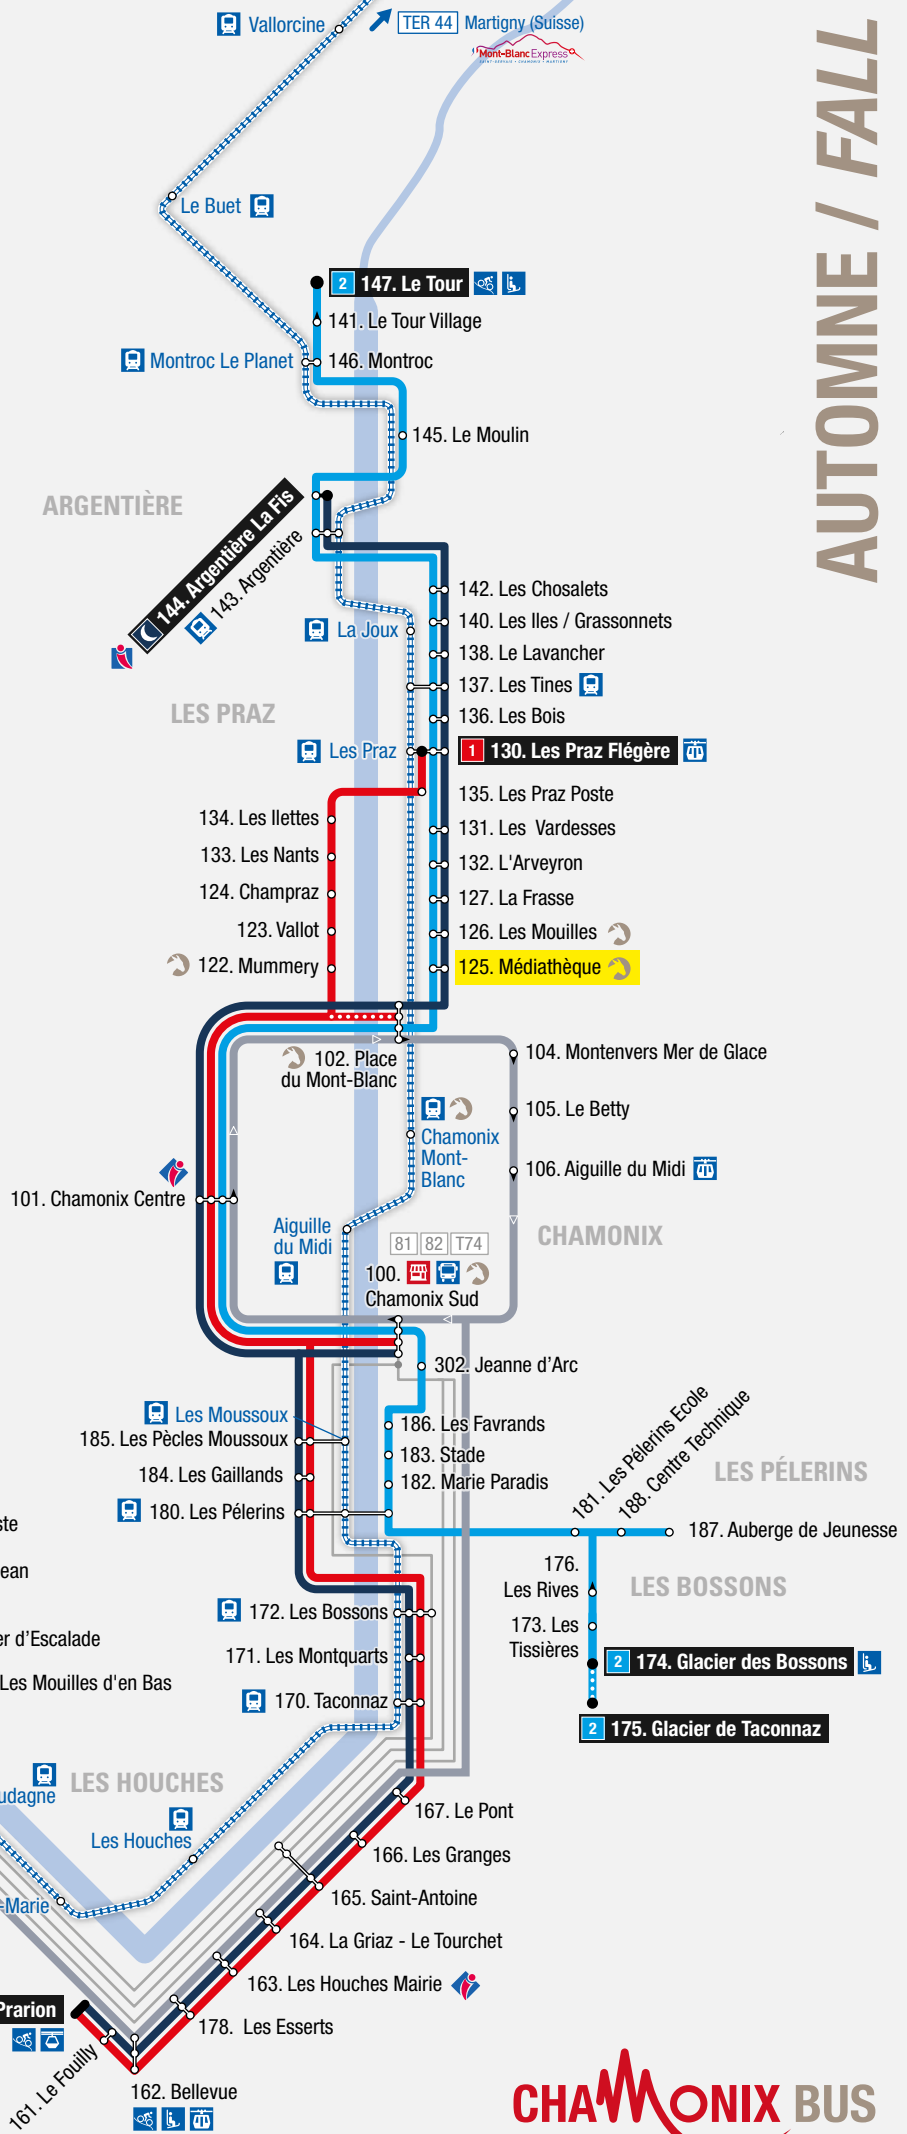

Légende / Key

- Terminus
- Arrêt
- ∞ Arrêt en correspondance
- 🚆 Train régional
- 🚌 Bus régional
- 🚉 Gare ferroviaire
- 🚗 Gare routière
- 🏠 L'Arve
- 🗺 Information touristique
- 🏂 Piste de VTT
- 🚠 Télécabine
- 🚡 Télésiège
- 🚡 Téléphérique
- 🏥 Hôpital
- 📍 Information Chamonix Bus
- 🇫🇷 Mairie

Lignes locales / Local lines

- 1 Les Houches > Les Praz Flégère
- 2 Les Bossons > Le Tour
- 3 Servoz > Chamonix
- 6 Navette interne de Servoz
- 🌙 Chamo'nuit
- 🐾 Le Mulet - Navette du centre-ville de Chamonix

Vous êtes ici / You are here