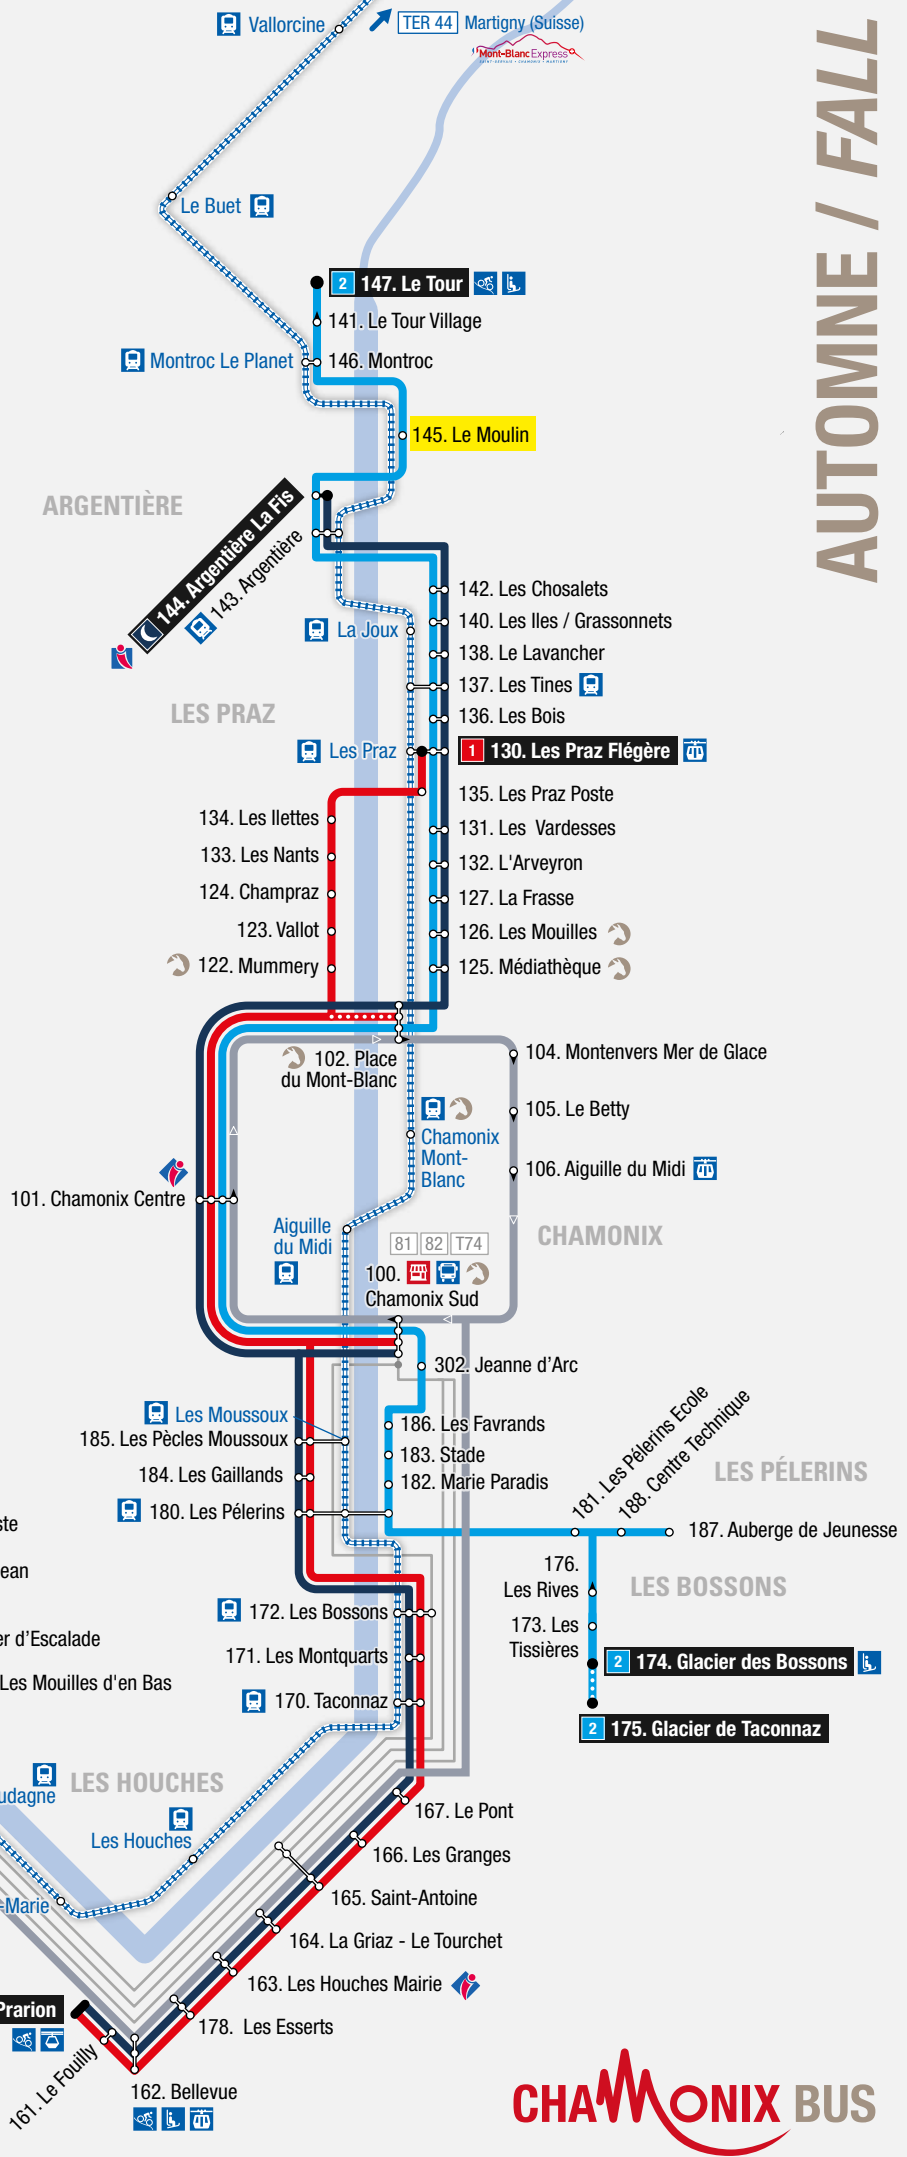

Légende / Key

- Terminus
- Arrêt
- ∞ Arrêt en correspondance
- 🚆 Train régional
- 🚌 Bus régional
- 🚉 Gare ferroviaire
- 🚗 Gare routière
- 📍 L'Arve
- 🗺 Information touristique
- 🏔 Piste de VTT
- 🚠 Télécabine
- 🚡 Télésiège
- 🚡 Téléphérique
- 🏥 Hôpital
- 📍 Information Chamonix Bus
- 🇫🇷 Mairie

Lignes locales / Local lines

- 1 Les Houches > Les Praz Flégère
- 2 Les Bossons > Le Tour
- 3 Servoz > Chamonix
- 6 Navette interne de Servoz
- 🌙 Chamo'nuit
- 🚗 Le Mulet - Navette du centre-ville de Chamonix

Vous êtes ici / You are here