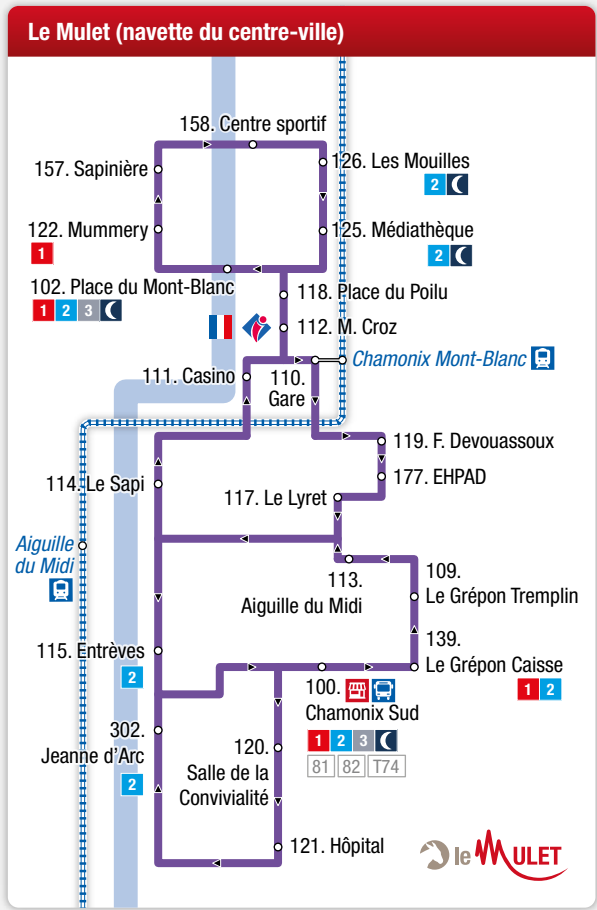

Légende / Key

- Terminus
- Arrêt
- ∞ Arrêt en correspondance
- 🚆 Train régional
- 🚌 Bus régional
- 🚉 Gare ferroviaire
- 🚗 Gare routière
- 🏠 L'Arve
- 🗺 Information touristique
- 🏂 Piste de VTT
- 🚠 Télécabine
- 🚡 Télésiège
- 🚡 Téléphérique
- H Hôpital
- 📄 Information Chamonix Bus
- 🇫🇷 Mairie

Lignes locales / Local lines

- 1 Les Houches > Les Praz Flégère
- 2 Les Bossons > Le Tour
- 3 Servoz > Chamonix
- 6 Navette interne de Servoz
- 🌙 Chamo'nuit
- 🚗 Le Mulet - Navette du centre-ville de Chamonix

Vous êtes ici / You are here