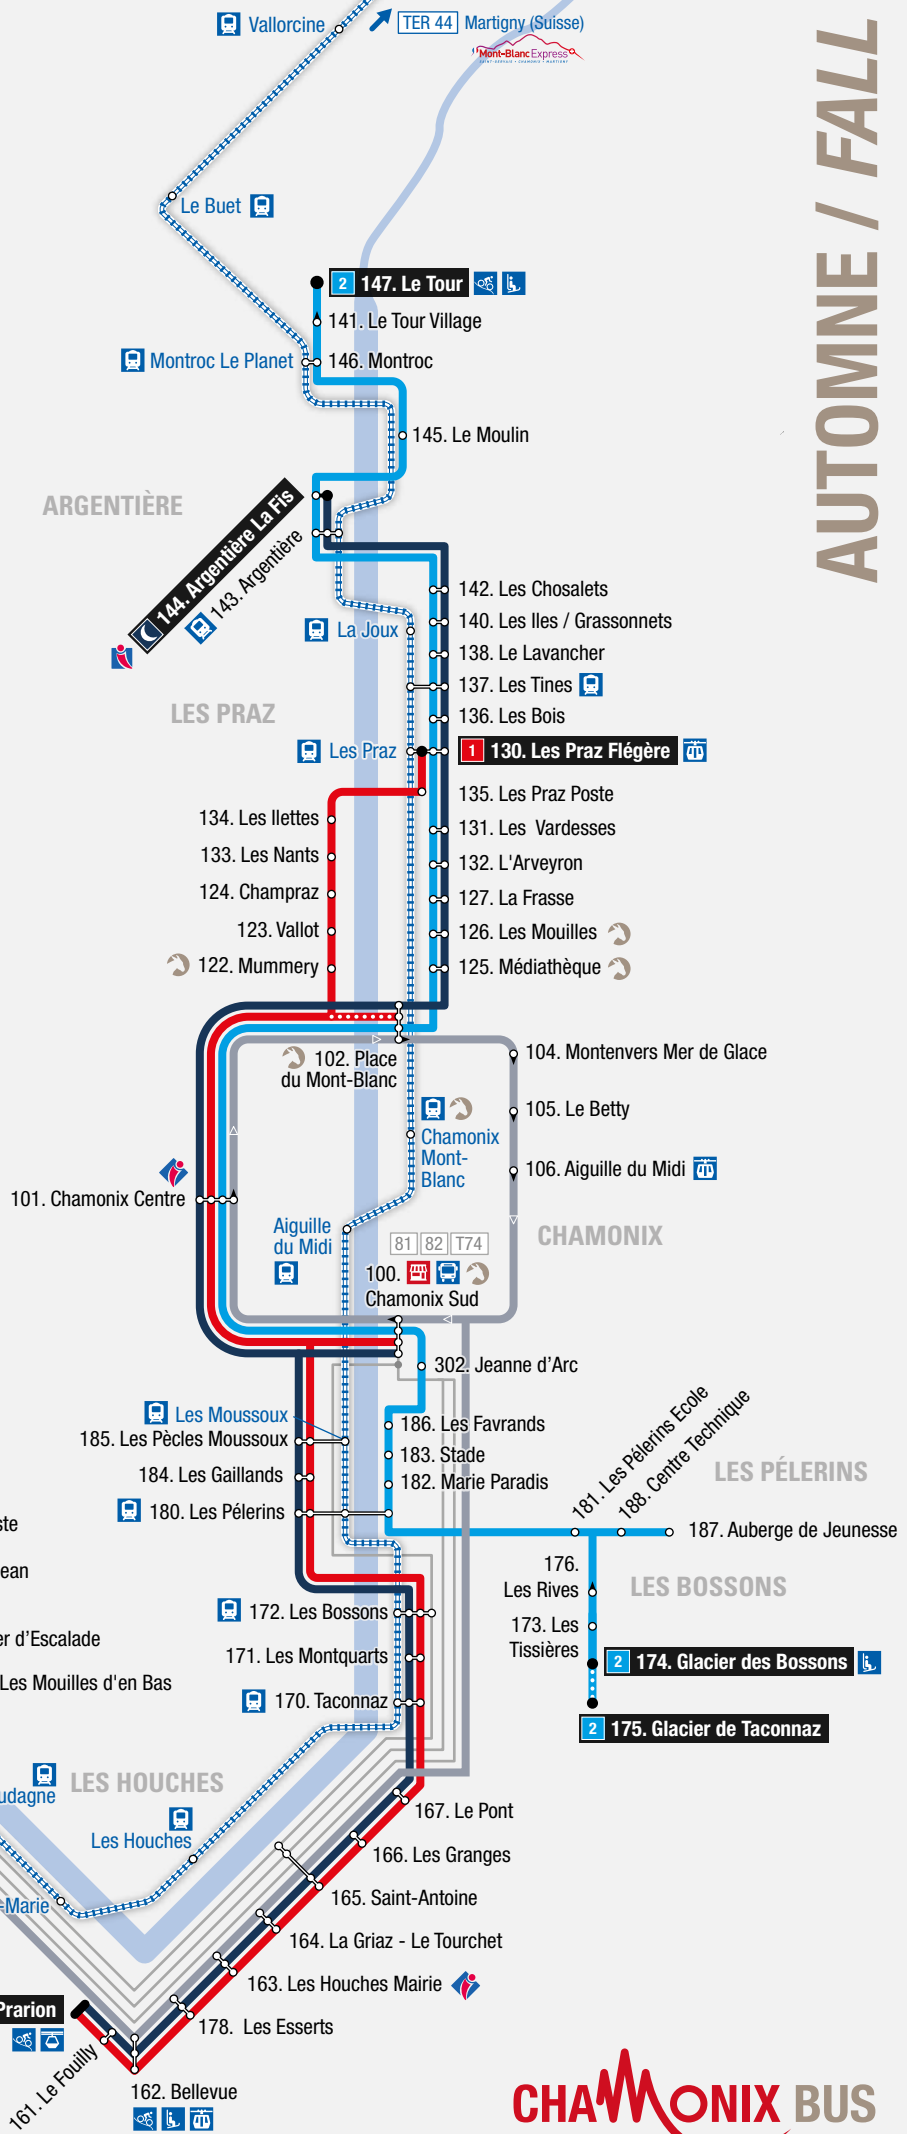

Légende / Key

- Terminus
- Arrêt
- ∞ Arrêt en correspondance
- 🚆 Train régional
- 🚌 Bus régional
- 🚉 Gare ferroviaire
- 🚗 Gare routière
- 🏠 L'Arve
- 🗺 Information touristique
- 🏂 Piste de VTT
- 🚠 Télécabine
- 🚡 Télésiège
- 🚡 Téléphérique
- H Hôpital
- 📄 Information Chamonix Bus
- 🇫🇷 Mairie

Lignes locales / Local lines

- 1 Les Houches > Les Praz Flégère
- 2 Les Bossons > Le Tour
- 3 Servoz > Chamonix
- 6 Navette interne de Servoz
- 🌙 Chamo'nuit
- 🚗 Le Mulet - Navette du centre-ville de Chamonix

Vous êtes ici / You are here