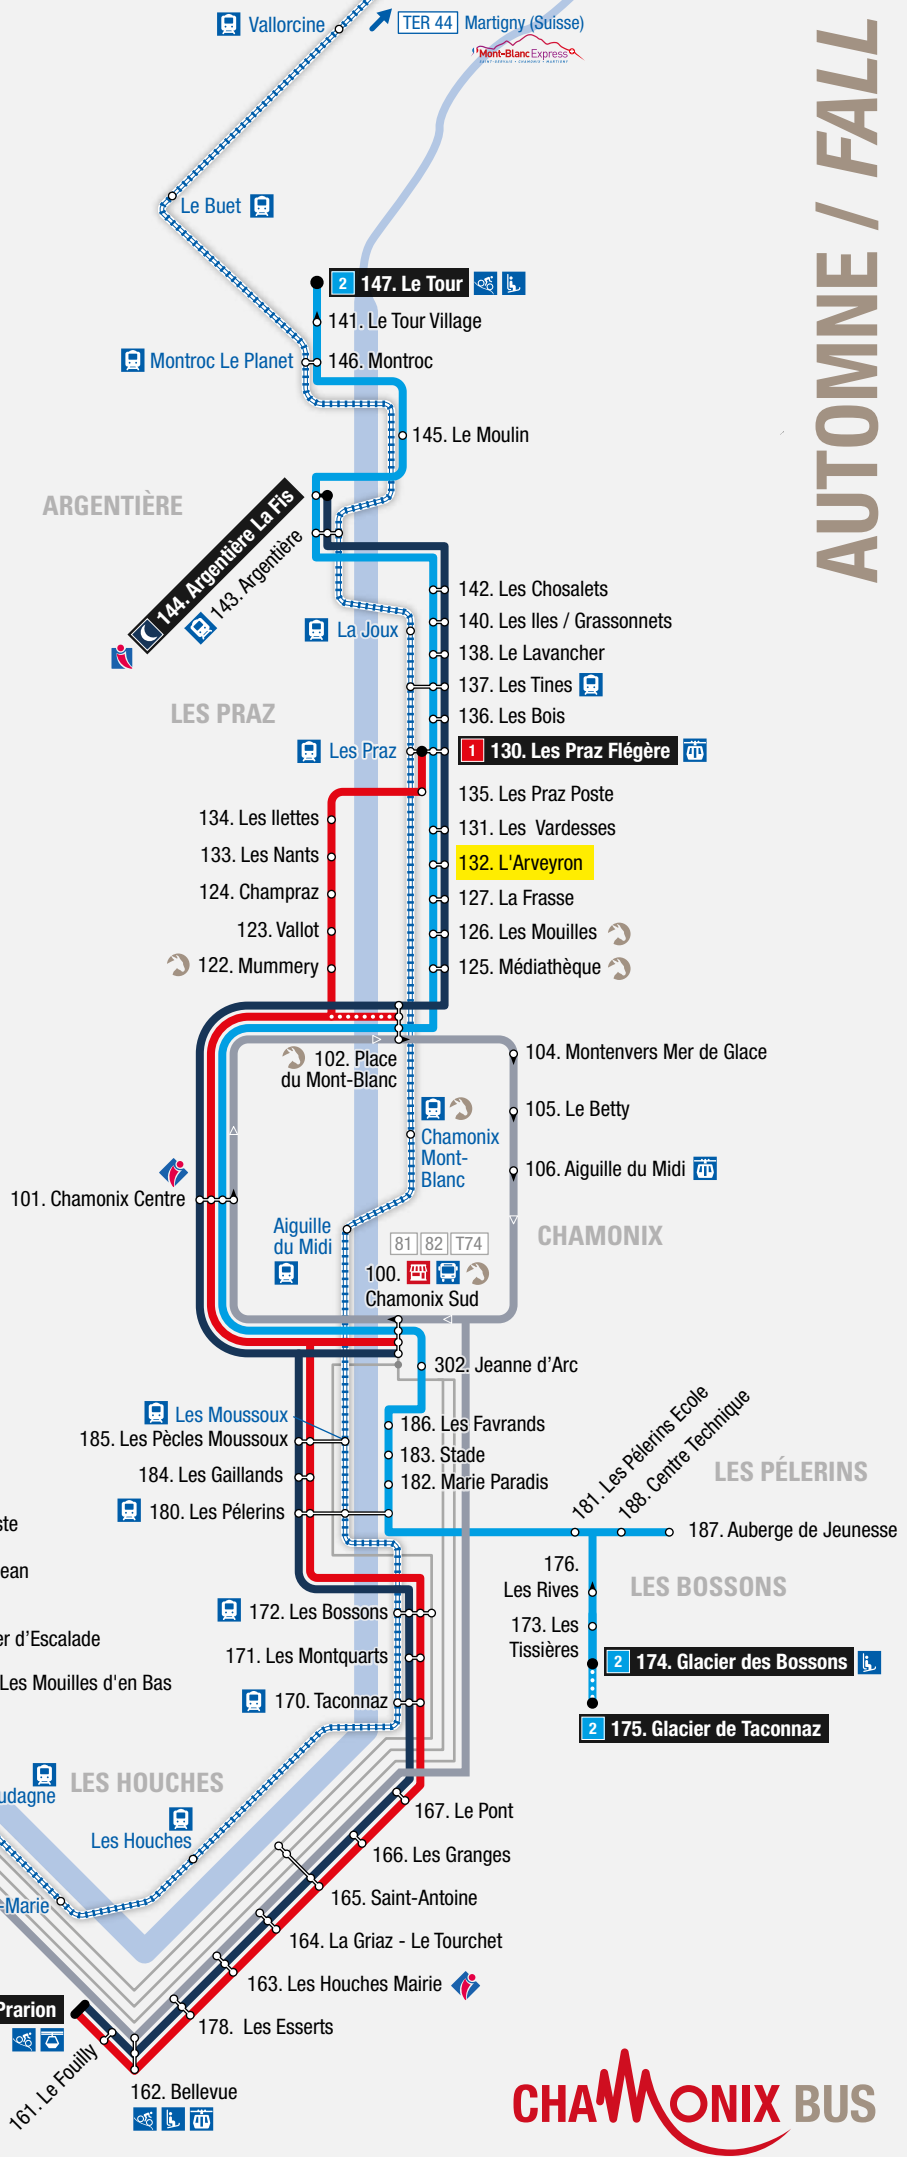

Légende / Key

- Terminus
- Arrêt
- ∞ Arrêt en correspondance
- 🚆 Train régional
- 🚌 Bus régional
- 🚉 Gare ferroviaire
- 🚗 Gare routière
- 📍 L'Arve
- 🗺 Information touristique
- 🏔 Piste de VTT
- 🚠 Télécabine
- 🚡 Télésiège
- 🚡 Téléphérique
- 🏥 Hôpital
- 📍 Information Chamonix Bus
- 🇫🇷 Mairie

Lignes locales / Local lines

- 1 Les Houches > Les Praz Flégère
- 2 Les Bossons > Le Tour
- 3 Servoz > Chamonix
- 6 Navette interne de Servoz
- 🌙 Chamo'nuit
- 🚗 Le Mulet - Navette du centre-ville de Chamonix

Vous êtes ici / You are here