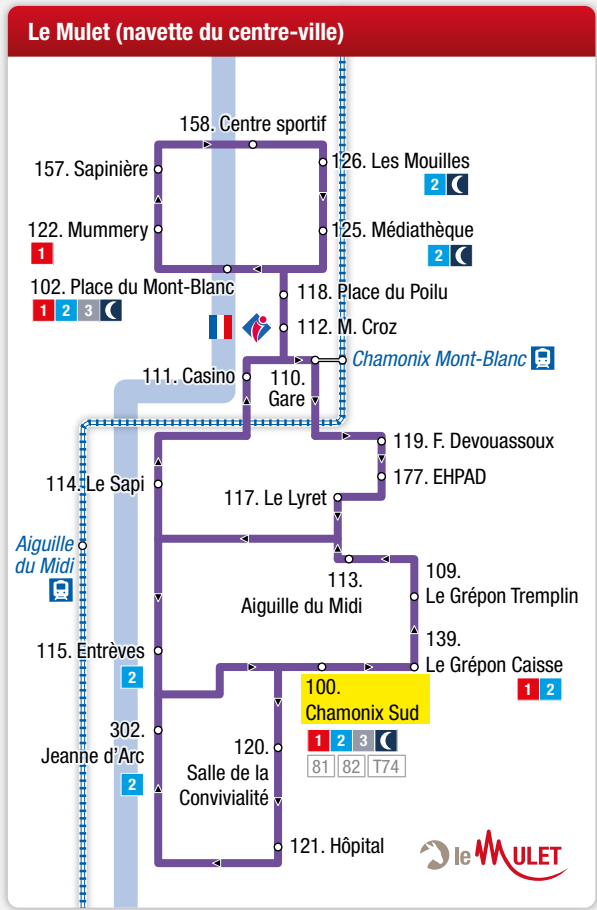

Légende / Key

- Terminus
- Arrêt
- ∞ Arrêt en correspondance
- 🚆 Train régional
- 🚌 Bus régional
- 🚉 Gare ferroviaire
- 🚗 Gare routière
- 📍 L'Arve
- 🗺 Information touristique
- 🏔 Piste de VTT
- 🚠 Télécabine
- 🚡 Télésiège
- 🚡 Téléphérique
- 🏥 Hôpital
- 📍 Information Chamonix Bus
- 🇫🇷 Mairie

Lignes locales / Local lines

- 1 Les Houches > Les Praz Flégère
- 2 Les Bossons > Le Tour
- 3 Servoz > Chamonix
- 6 Navette interne de Servoz
- 🌙 Chamo'nuit
- 🚗 Le Mulet - Navette du centre-ville de Chamonix

Vous êtes ici / You are here