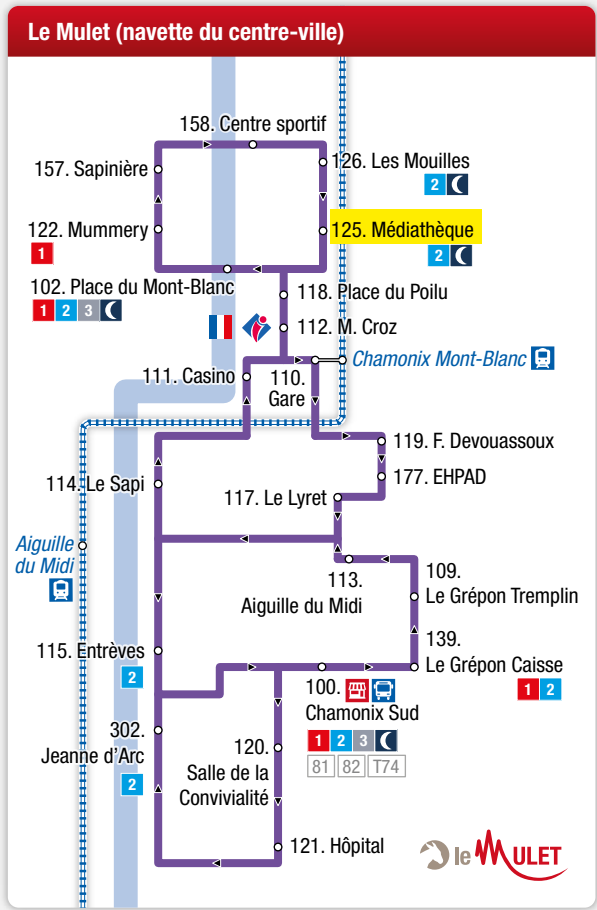

Légende / Key

- Terminus
- Arrêt
- ∞ Arrêt en correspondance
- 🚆 Train régional
- 🚌 Bus régional
- 🚉 Gare ferroviaire
- 🚗 Gare routière
- 📍 L'Arve
- 🗺 Information touristique
- 🏔 Piste de VTT
- 🚠 Télécabine
- 🚡 Télésiège
- 🚡 Téléphérique
- 🏥 Hôpital
- 📍 Information Chamonix Bus
- 🇫🇷 Mairie

Lignes locales / Local lines

- 1 Les Houches > Les Praz Flégère
- 2 Les Bossons > Le Tour
- 3 Servoz > Chamonix
- 6 Navette interne de Servoz
- 🌙 Chamo'nuit
- 🔄 Le Mulet - Navette du centre-ville de Chamonix

Vous êtes ici / You are here