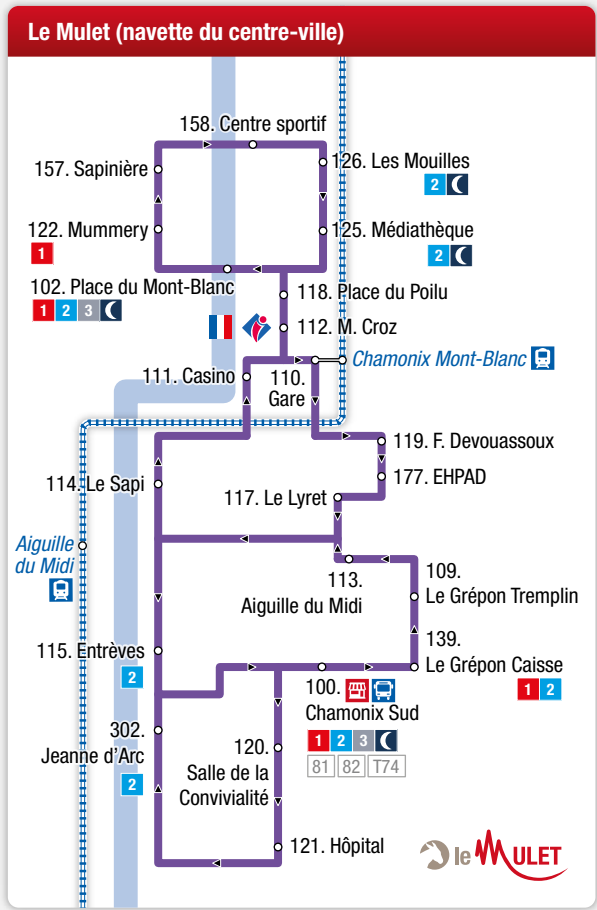

Légende / Key

- Terminus
- Arrêt
- ∞ Arrêt en correspondance
- 🚆 Train régional
- 🚌 Bus régional
- 🚊 Gare ferroviaire
- 🚗 Gare routière
- 🏠 L'Arve
- 🗺 Information touristique
- 🏂 Piste de VTT
- 🚠 Télécabine
- 🚡 Télésiège
- 🚡 Téléphérique
- H Hôpital
- 📄 Information Chamonix Bus
- 🇫🇷 Mairie

Lignes locales / Local lines

- 1 Les Houches > Les Praz Flégère
- 2 Les Bossons > Le Tour
- 3 Servoz > Chamonix
- 6 Navette interne de Servoz
- 🌙 Chamo'nuit
- 🚗 Le Mulet - Navette du centre-ville de Chamonix

Vous êtes ici / You are here