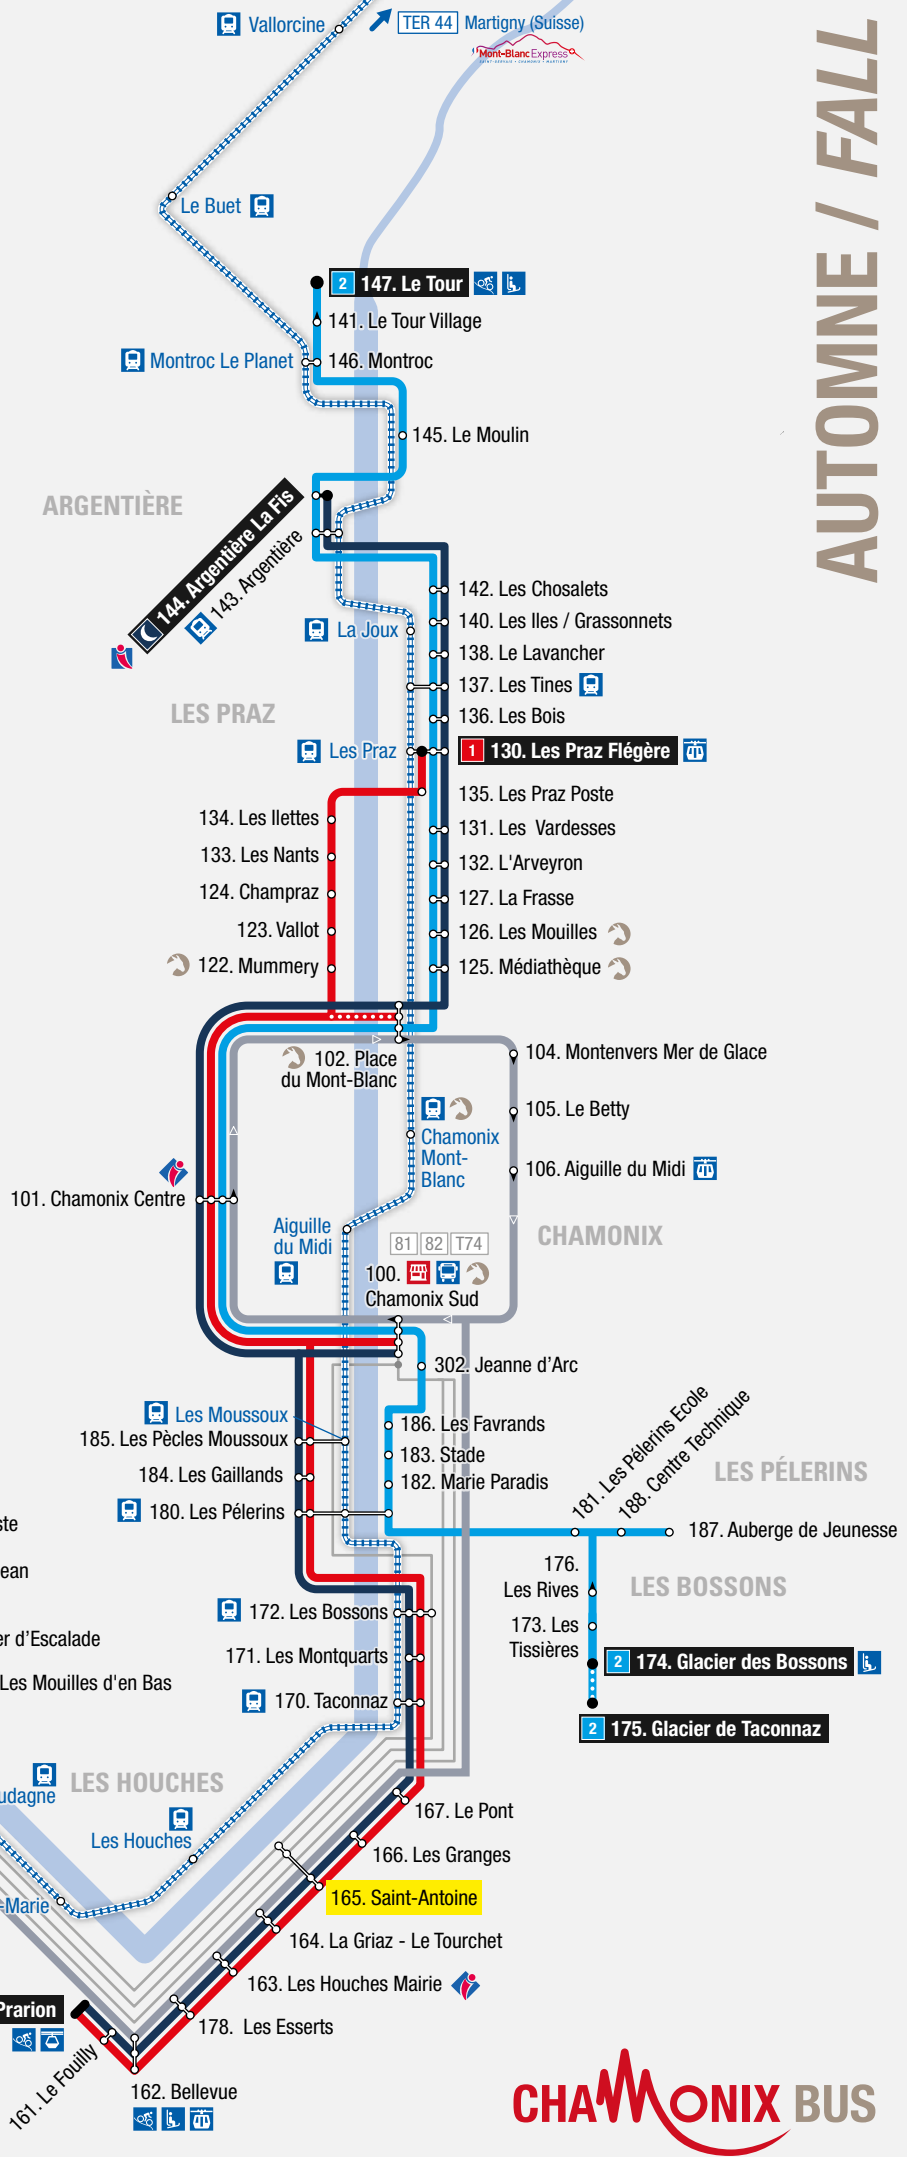

Légende / Key

- Terminus
- Arrêt
- ∞ Arrêt en correspondance
- 🚆 Train régional
- 🚌 Bus régional
- 🚉 Gare ferroviaire
- 🚗 Gare routière
- 📍 L'Arve
- 🗺 Information touristique
- 🏔 Piste de VTT
- 🚠 Télécabine
- 🚡 Télésiège
- 🚡 Téléphérique
- H Hôpital
- 📍 Information Chamonix Bus
- 🇫🇷 Mairie

Lignes locales / Local lines

- 1 Les Houches > Les Praz Flégère
- 2 Les Bossons > Le Tour
- 3 Servoz > Chamonix
- 6 Navette interne de Servoz
- 🌙 Chamo'nuit
- 🚗 Le Mulet - Navette du centre-ville de Chamonix

Vous êtes ici / You are here