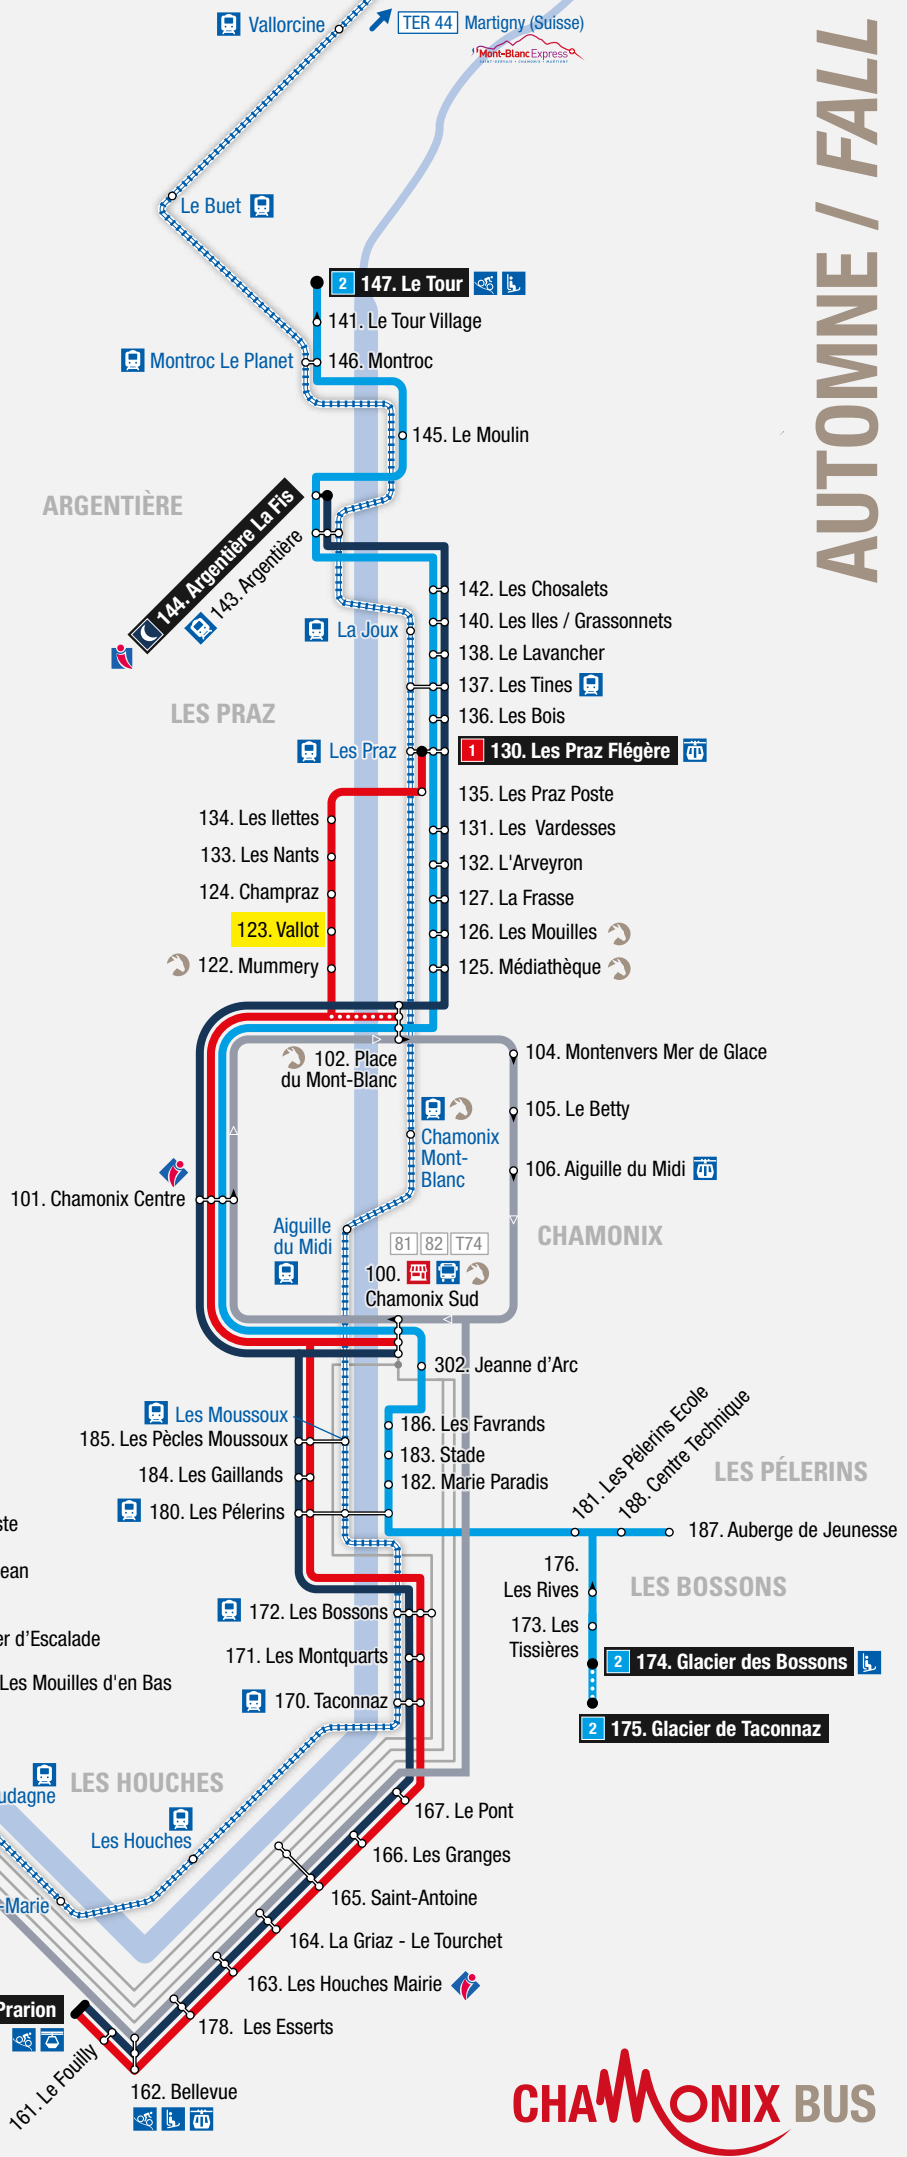

Légende / Key

- Terminus
- Arrêt
- ∞ Arrêt en correspondance
- 🚆 Train régional
- 🚌 Bus régional
- 🚉 Gare ferroviaire
- 🚗 Gare routière
- 📍 L'Arve
- 🗺 Information touristique
- 🏔 Piste de VTT
- 🚠 Télécabine
- 🚡 Télésiège
- 🚡 Téléphérique
- 🏥 Hôpital
- 📍 Information Chamonix Bus
- 🇫🇷 Mairie

Lignes locales / Local lines

- 1 Les Houches > Les Praz Flégère
- 2 Les Bossons > Le Tour
- 3 Servoz > Chamonix
- 6 Navette interne de Servoz
- 🌙 Chamo'nuit
- 🚗 Le Mulet - Navette du centre-ville de Chamonix

Vous êtes ici / You are here