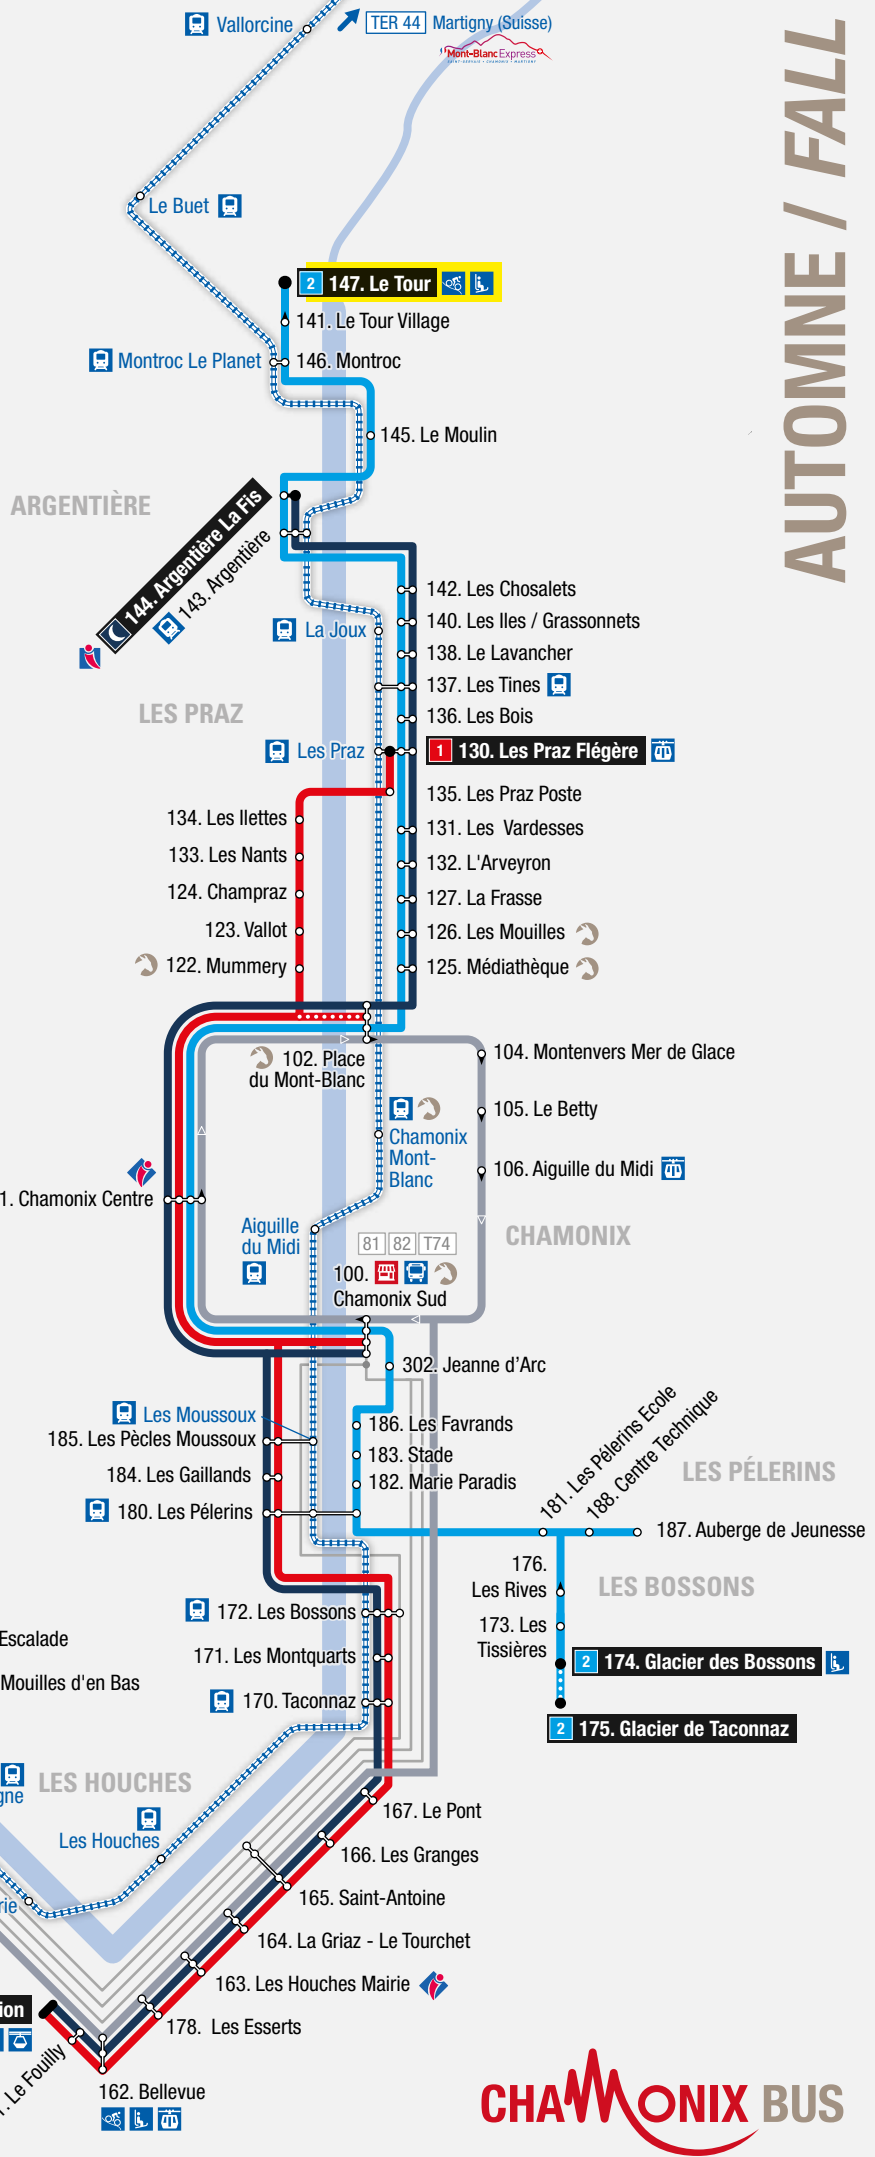

Légende / Key

- Terminus
- Arrêt
- ∞ Arrêt en correspondance
- 🚆 Train régional
- 🚌 Bus régional
- 🚉 Gare ferroviaire
- 🚗 Gare routière
- 📍 L'Arve
- 🗺 Information touristique
- 🏔 Piste de VTT
- 🚠 Télécabine
- 🚡 Télésiège
- 🚡 Téléphérique
- 🏥 Hôpital
- 📍 Information Chamonix Bus
- 🇫🇷 Mairie

Lignes locales / Local lines

- 1 Les Houches > Les Praz Flégère
- 2 Les Bossons > Le Tour
- 3 Servoz > Chamonix
- 6 Navette interne de Servoz
- 🌙 Chamo'nuit
- 🚗 Le Mulet - Navette du centre-ville de Chamonix

Vous êtes ici / You are here