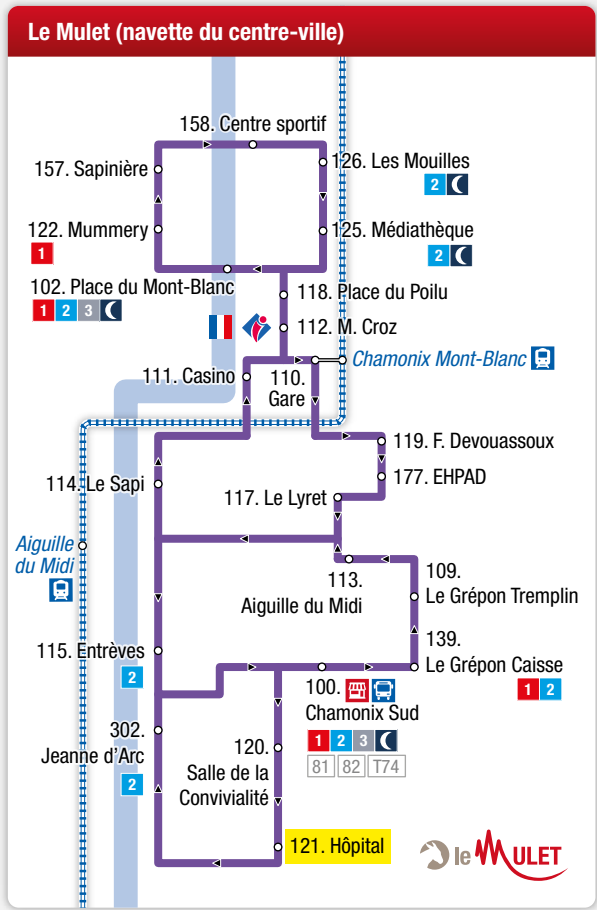

Légende / Key

- Terminus
- Arrêt
- ∞ Arrêt en correspondance
- 🚆 Train régional
- 🚌 Bus régional
- 🚉 Gare ferroviaire
- 🚗 Gare routière
- 📍 L'Arve
- 🗺 Information touristique
- 🏔 Piste de VTT
- 🚠 Télécabine
- 🚡 Télésiège
- 🚡 Téléphérique
- 🏥 Hôpital
- 📍 Information Chamonix Bus
- 🇫🇷 Mairie

Lignes locales / Local lines

- 1 Les Houches > Les Praz Flégère
- 2 Les Bossons > Le Tour
- 3 Servoz > Chamonix
- 6 Navette interne de Servoz
- 🌙 Chamo'nuit
- 🚗 Le Mulet - Navette du centre-ville de Chamonix

Vous êtes ici / You are here