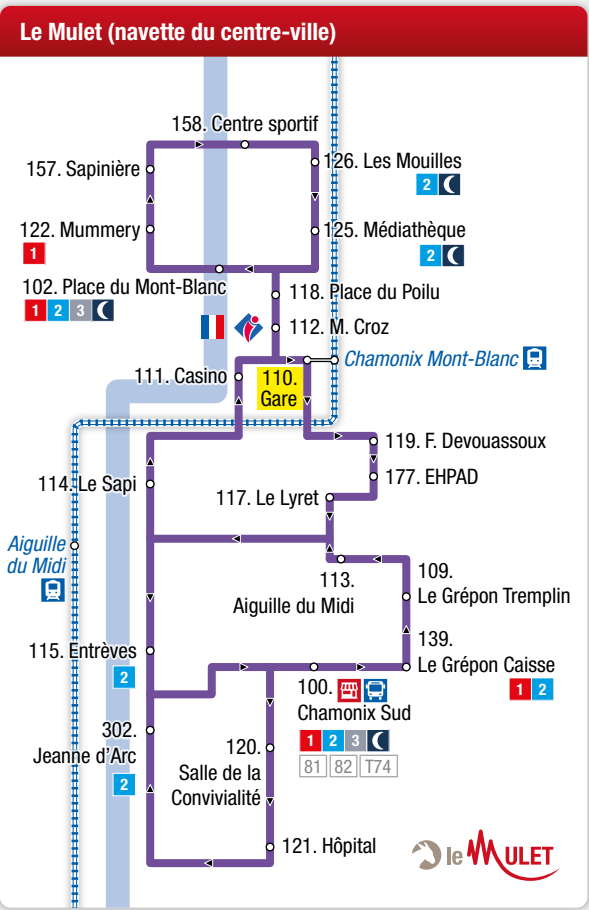

Légende / Key

- Terminus
- Arrêt
- ∞ Arrêt en correspondance
- 🚆 Train régional
- 🚌 Bus régional
- 🚉 Gare ferroviaire
- 🚗 Gare routière
- 📍 L'Arve
- 🗺 Information touristique
- 🏔 Piste de VTT
- 🚠 Télécabine
- 🚡 Télésiège
- 🚡 Téléphérique
- 🏥 Hôpital
- 📍 Information Chamonix Bus
- 🇫🇷 Mairie

Lignes locales / Local lines

- 1 Les Houches > Les Praz Flégère
- 2 Les Bossons > Le Tour
- 3 Servoz > Chamonix
- 6 Navette interne de Servoz
- 🌙 Chamo'nuit
- 🚗 Le Mulet - Navette du centre-ville de Chamonix

Vous êtes ici / You are here