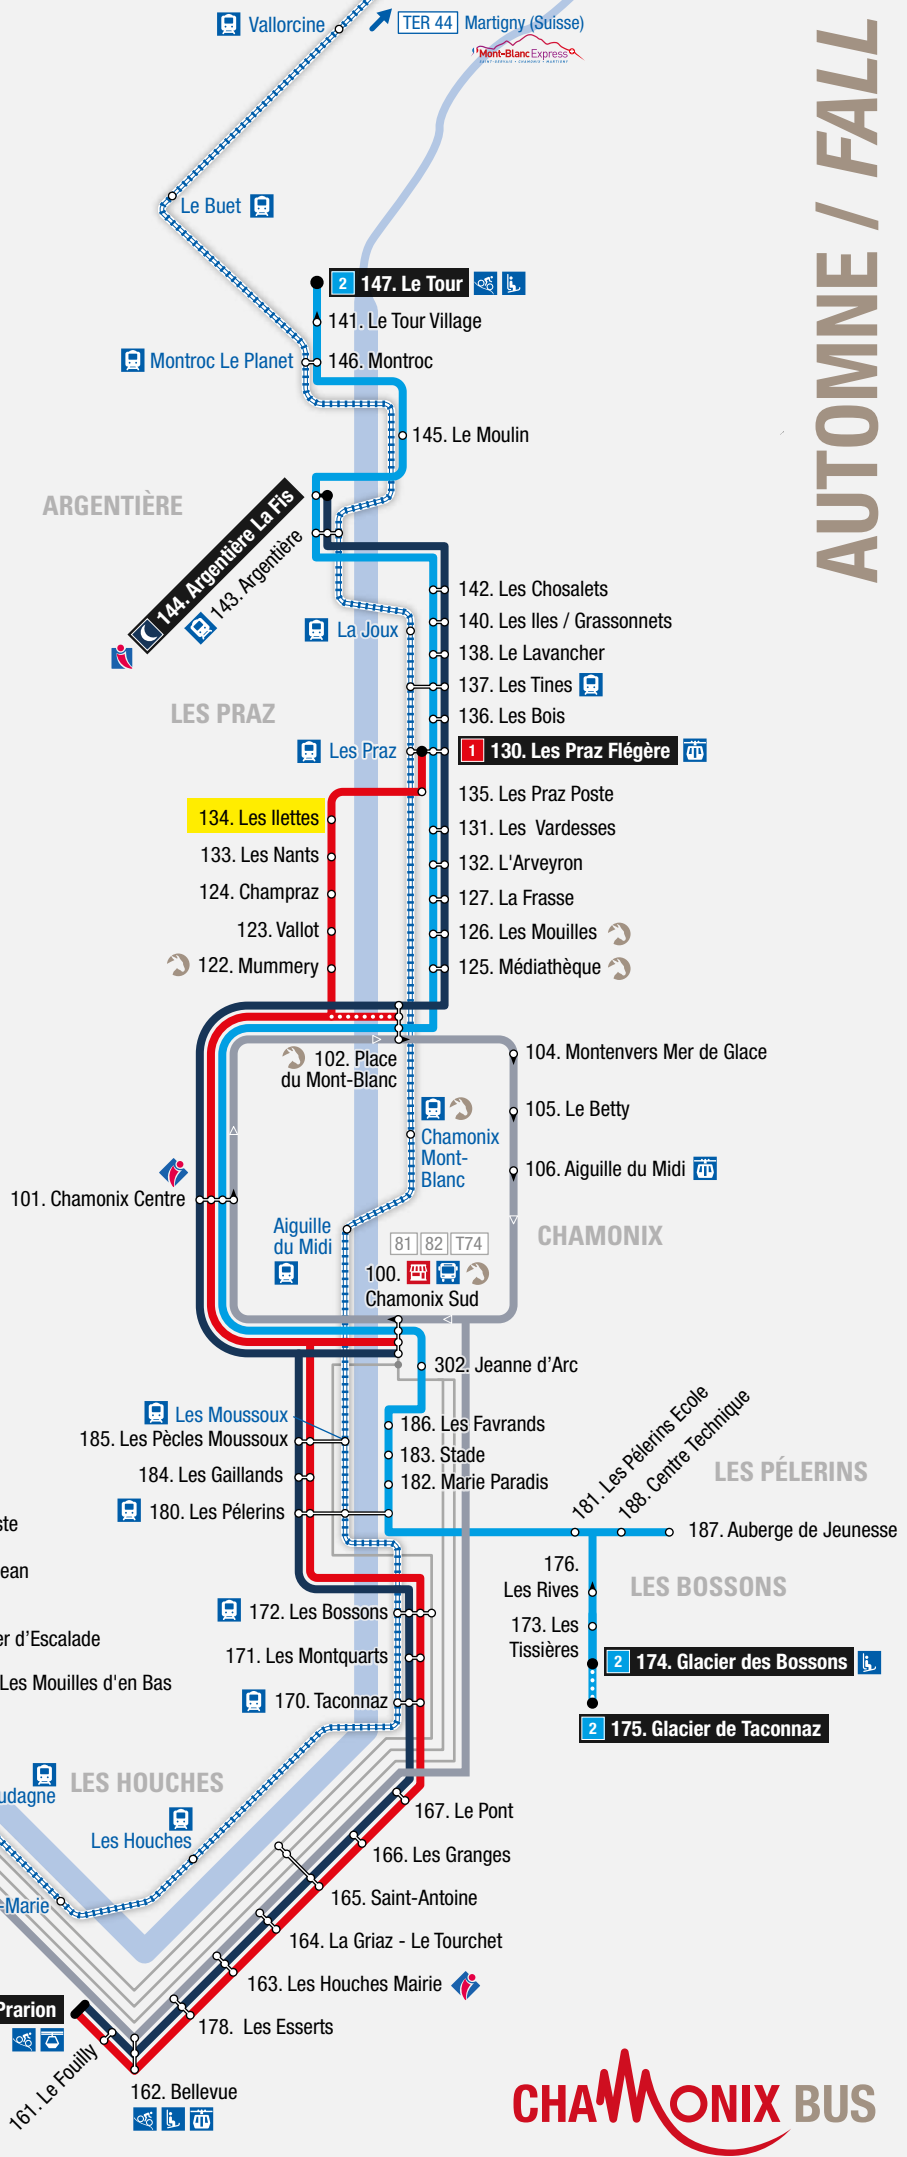

Légende / Key

- Terminus
- Arrêt
- ∞ Arrêt en correspondance
- 🚆 Train régional
- 🚌 Bus régional
- 🚉 Gare ferroviaire
- 🚗 Gare routière
- 📍 L'Arve
- 🗺 Information touristique
- 🏔 Piste de VTT
- 🚠 Télécabine
- 🚡 Télésiège
- 🚡 Téléphérique
- 🏥 Hôpital
- 📍 Information Chamonix Bus
- 🇫🇷 Mairie

Lignes locales / Local lines

- 1 Les Houches > Les Praz Flégère
- 2 Les Bossons > Le Tour
- 3 Servoz > Chamonix
- 6 Navette interne de Servoz
- 🌙 Chamo'nuit
- 🚗 Le Mulet - Navette du centre-ville de Chamonix

Vous êtes ici / You are here