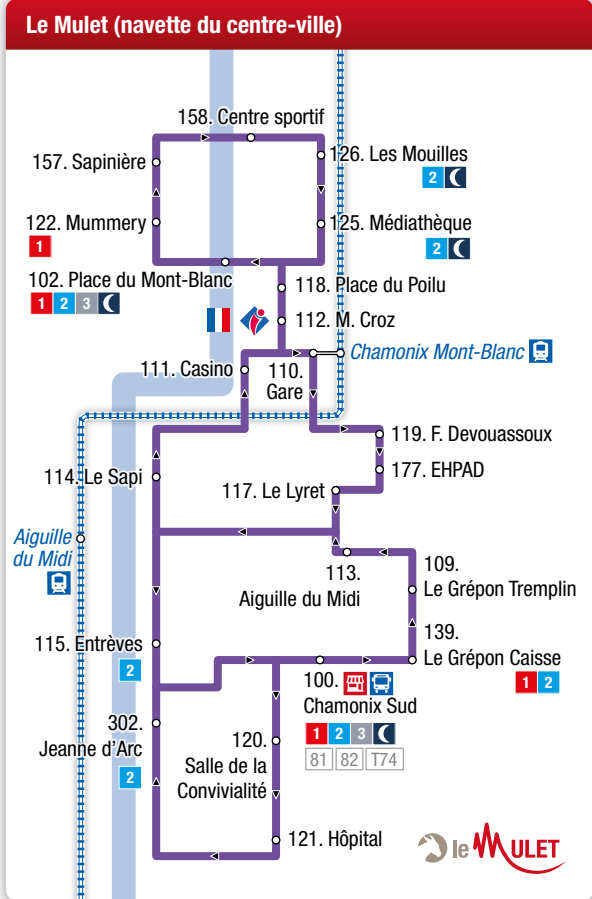

Légende / Key

- Terminus
- Arrêt
- ∞ Arrêt en correspondance
- 🚆 Train régional
- 🚌 Bus régional
- 🚉 Gare ferroviaire
- 🚗 Gare routière
- 📍 L'Arve
- 🗺 Information touristique
- 🏔 Piste de VTT
- 🚠 Télécabine
- 🚡 Télésiège
- 🚡 Téléphérique
- 🏥 Hôpital
- 📍 Information Chamonix Bus
- 🇫🇷 Mairie

Lignes locales / Local lines

- 1 Les Houches > Les Praz Flégère
- 2 Les Bossons > Le Tour
- 3 Servoz > Chamonix
- 6 Navette interne de Servoz
- 🌙 Chamo'nuit
- 🚗 Le Mulet - Navette du centre-ville de Chamonix

Vous êtes ici / You are here