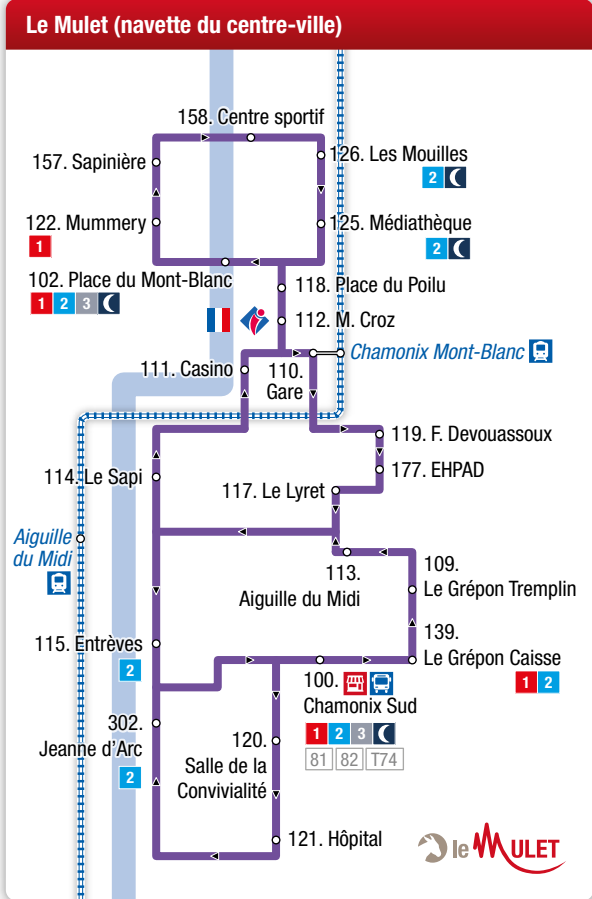

Légende / Key

- Terminus
- Arrêt
- ∞ Arrêt en correspondance
- 🚆 Train régional
- 🚌 Bus régional
- 🚉 Gare ferroviaire
- 🚗 Gare routière
- 🏔 L'Arve
- 🗺 Information touristique
- 🏂 Piste de VTT
- 🚠 Télécabine
- 🚡 Télésiège
- 🚡 Téléphérique
- H Hôpital
- 📄 Information Chamonix Bus
- 🇫🇷 Mairie

Lignes locales / Local lines

- 1 Les Houches > Les Praz Flégère
- 2 Les Bossons > Le Tour
- 3 Servoz > Chamonix
- 6 Navette interne de Servoz
- 🌙 Chamo'nuit
- 🏔 Le Mulet - Navette du centre-ville de Chamonix

Vous êtes ici / You are here