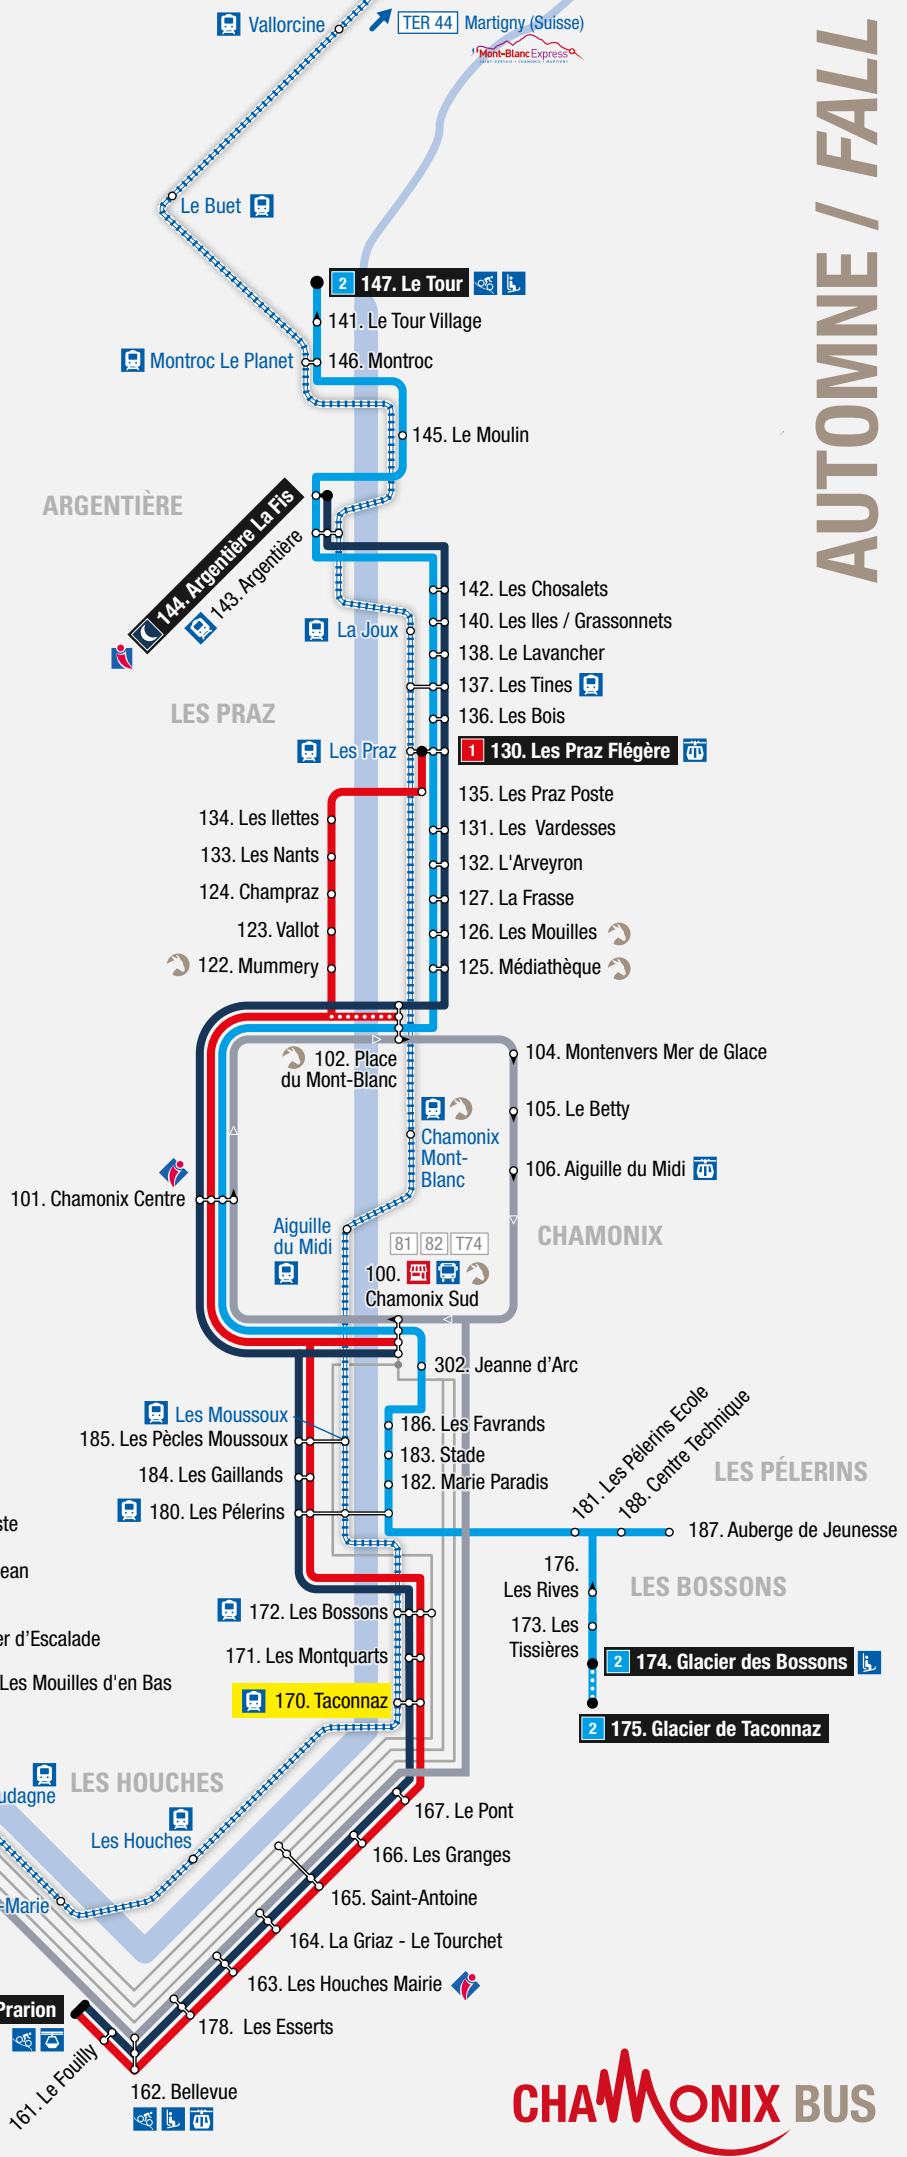

Légende / Key

- Terminus
- Arrêt
- ∞ Arrêt en correspondance
- 🚆 Train régional
- 🚌 Bus régional
- 🚉 Gare ferroviaire
- 🚗 Gare routière
- 📍 L'Arve
- 🗺 Information touristique
- 🏠 Piste de VTT
- 🚠 Télécabine
- 🚡 Télésiège
- 🚡 Téléphérique
- 🏥 Hôpital
- 📍 Information Chamonix Bus
- 🇫🇷 Mairie

Lignes locales / Local lines

- 1 Les Houches > Les Praz Flégère
- 2 Les Bossons > Le Tour
- 3 Servoz > Chamonix
- 6 Navette interne de Servoz
- 🌙 Chamo'nuit
- 🚗 Le Mulet - Navette du centre-ville de Chamonix

Vous êtes ici / You are here