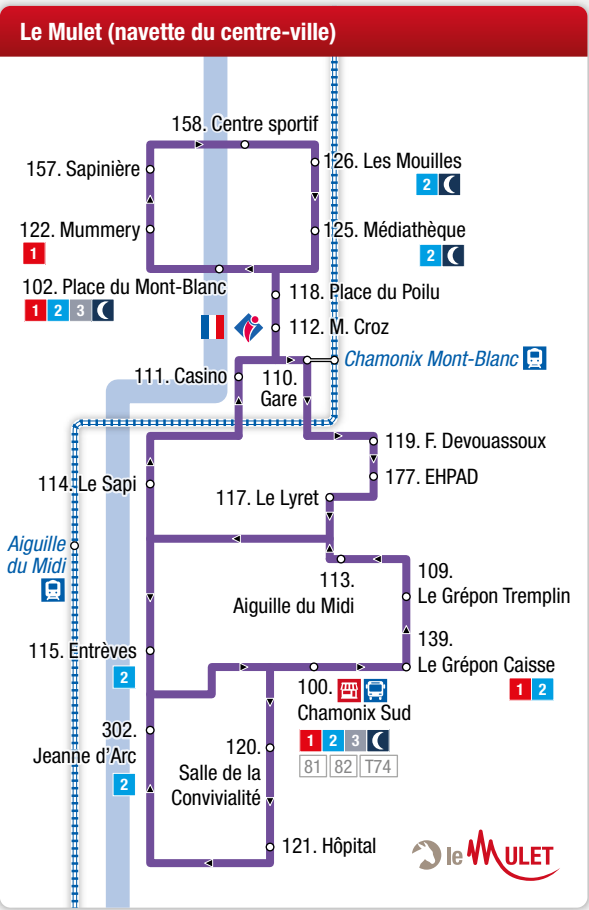

Légende / Key

- Terminus
- Arrêt
- ∞ Arrêt en correspondance
- 🚆 Train régional
- 🚌 Bus régional
- 🚉 Gare ferroviaire
- 🚗 Gare routière
- 📍 L'Arve
- 🗺 Information touristique
- 🏔 Piste de VTT
- 🚠 Télécabine
- 🚡 Télésiège
- 🚡 Téléphérique
- 🏥 Hôpital
- 📍 Information Chamonix Bus
- 🇫🇷 Mairie

Lignes locales / Local lines

- 1 Les Houches > Les Praz Flégère
- 2 Les Bossons > Le Tour
- 3 Servoz > Chamonix
- 6 Navette interne de Servoz
- 🌙 Chamo'nuit
- 🚗 Le Mulet - Navette du centre-ville de Chamonix

Vous êtes ici / You are here