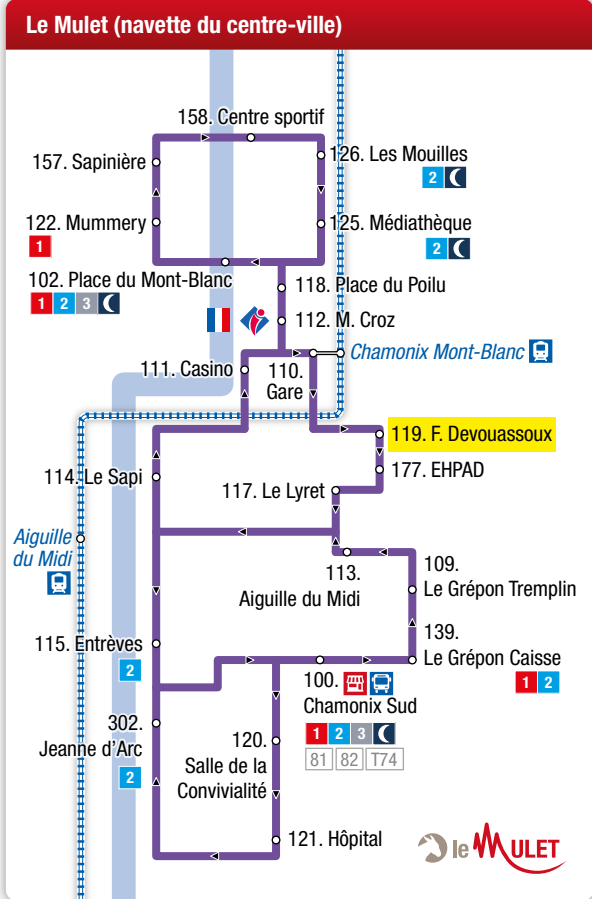

Légende / Key

- Terminus
- Arrêt
- ∞ Arrêt en correspondance
- 🚆 Train régional
- 🚌 Bus régional
- 🚊 Gare ferroviaire
- 🚗 Gare routière
- 📍 L'Arve
- 🗺 Information touristique
- 🏠 Piste de VTT
- 🚠 Télécabine
- 🚡 Télésiège
- 🚡 Téléphérique
- 🏥 Hôpital
- 📍 Information Chamonix Bus
- 🇫🇷 Mairie

Lignes locales / Local lines

- 1 Les Houches > Les Praz Flégère
- 2 Les Bossons > Le Tour
- 3 Servoz > Chamonix
- 6 Navette interne de Servoz
- 🌙 Chamo'nuit
- 🚗 Le Mulet - Navette du centre-ville de Chamonix

Vous êtes ici / You are here