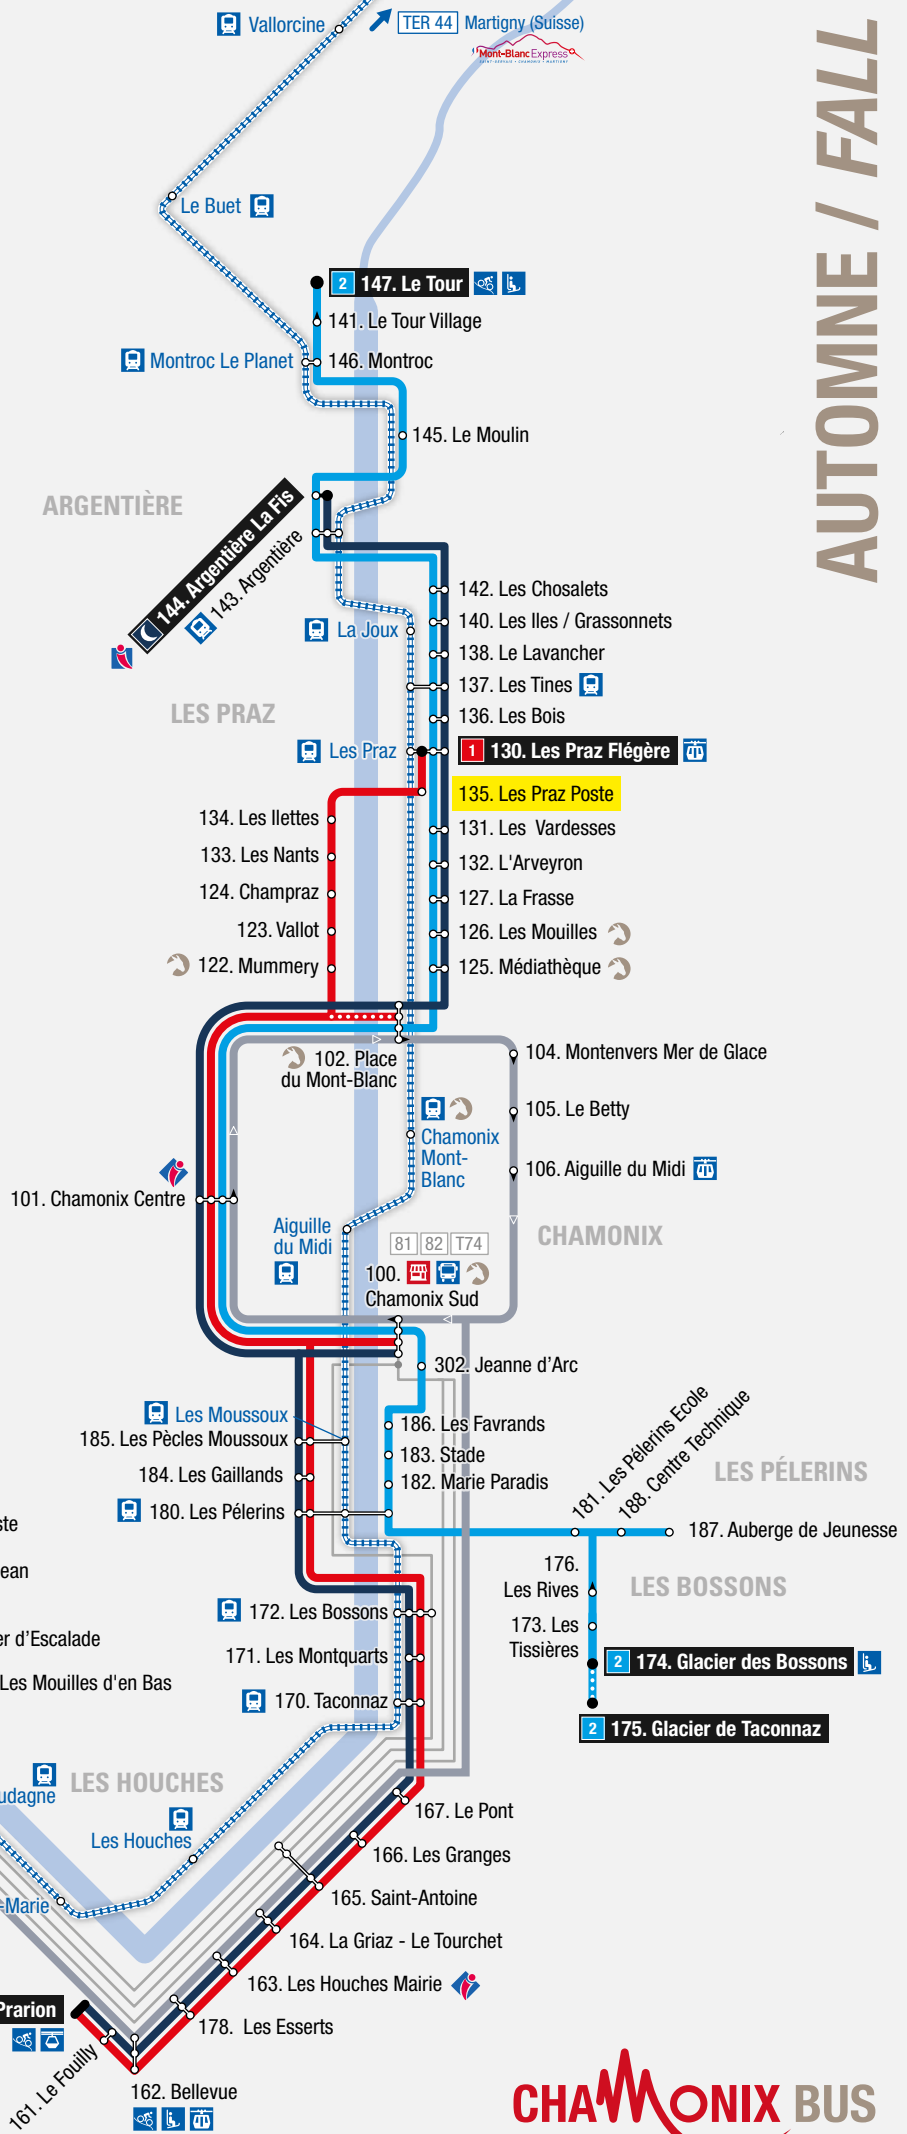

Légende / Key

- Terminus
- Arrêt
- ∞ Arrêt en correspondance
- 🚆 Train régional
- 🚌 Bus régional
- 🚉 Gare ferroviaire
- 🚗 Gare routière
- 📍 L'Arve
- 🗺 Information touristique
- 🏔 Piste de VTT
- 🚠 Télécabine
- 🚡 Télésiège
- 🚡 Téléphérique
- 🏥 Hôpital
- 📍 Information Chamonix Bus
- 🇫🇷 Mairie

Lignes locales / Local lines

- 1 Les Houches > Les Praz Flégère
- 2 Les Bossons > Le Tour
- 3 Servoz > Chamonix
- 6 Navette interne de Servoz
- 🌙 Chamo'nuit
- 🔄 Le Mulet - Navette du centre-ville de Chamonix

Vous êtes ici / You are here