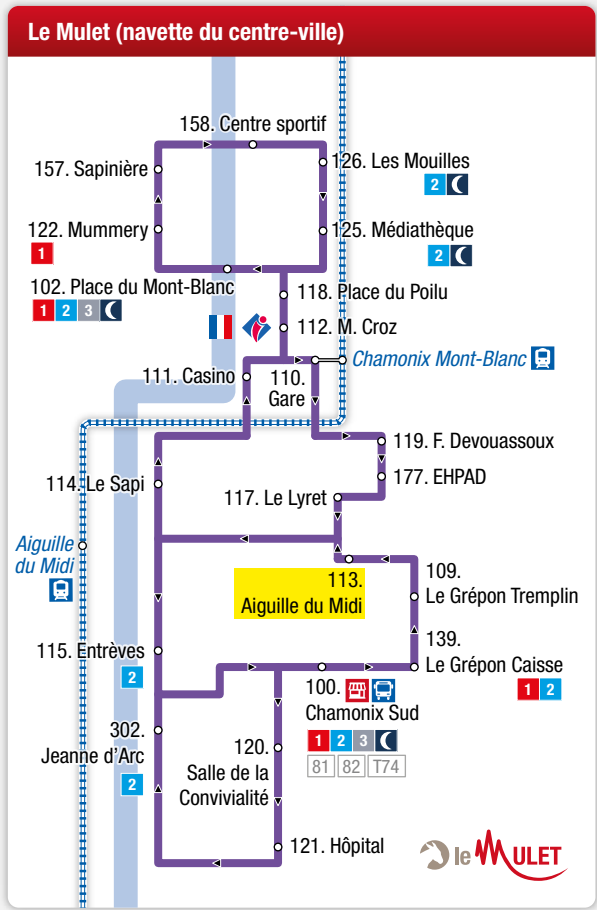

Légende / Key

- Terminus
- Arrêt
- ∞ Arrêt en correspondance
- 🚆 Train régional
- 🚌 Bus régional
- 🚊 Gare ferroviaire
- 🚗 Gare routière
- 🏔 L'Arve
- 🗺 Information touristique
- 🏂 Piste de VTT
- 🚡 Télécabine
- 🚠 Télésiège
- 🚡 Téléphérique
- H Hôpital
- 📄 Information Chamonix Bus
- 🇫🇷 Mairie

Lignes locales / Local lines

- 1 Les Houches > Les Praz Flégère
- 2 Les Bossons > Le Tour
- 3 Servoz > Chamonix
- 6 Navette interne de Servoz
- 🌙 Chamo'nuit
- 🐾 Le Mulet - Navette du centre-ville de Chamonix

Vous êtes ici / You are here