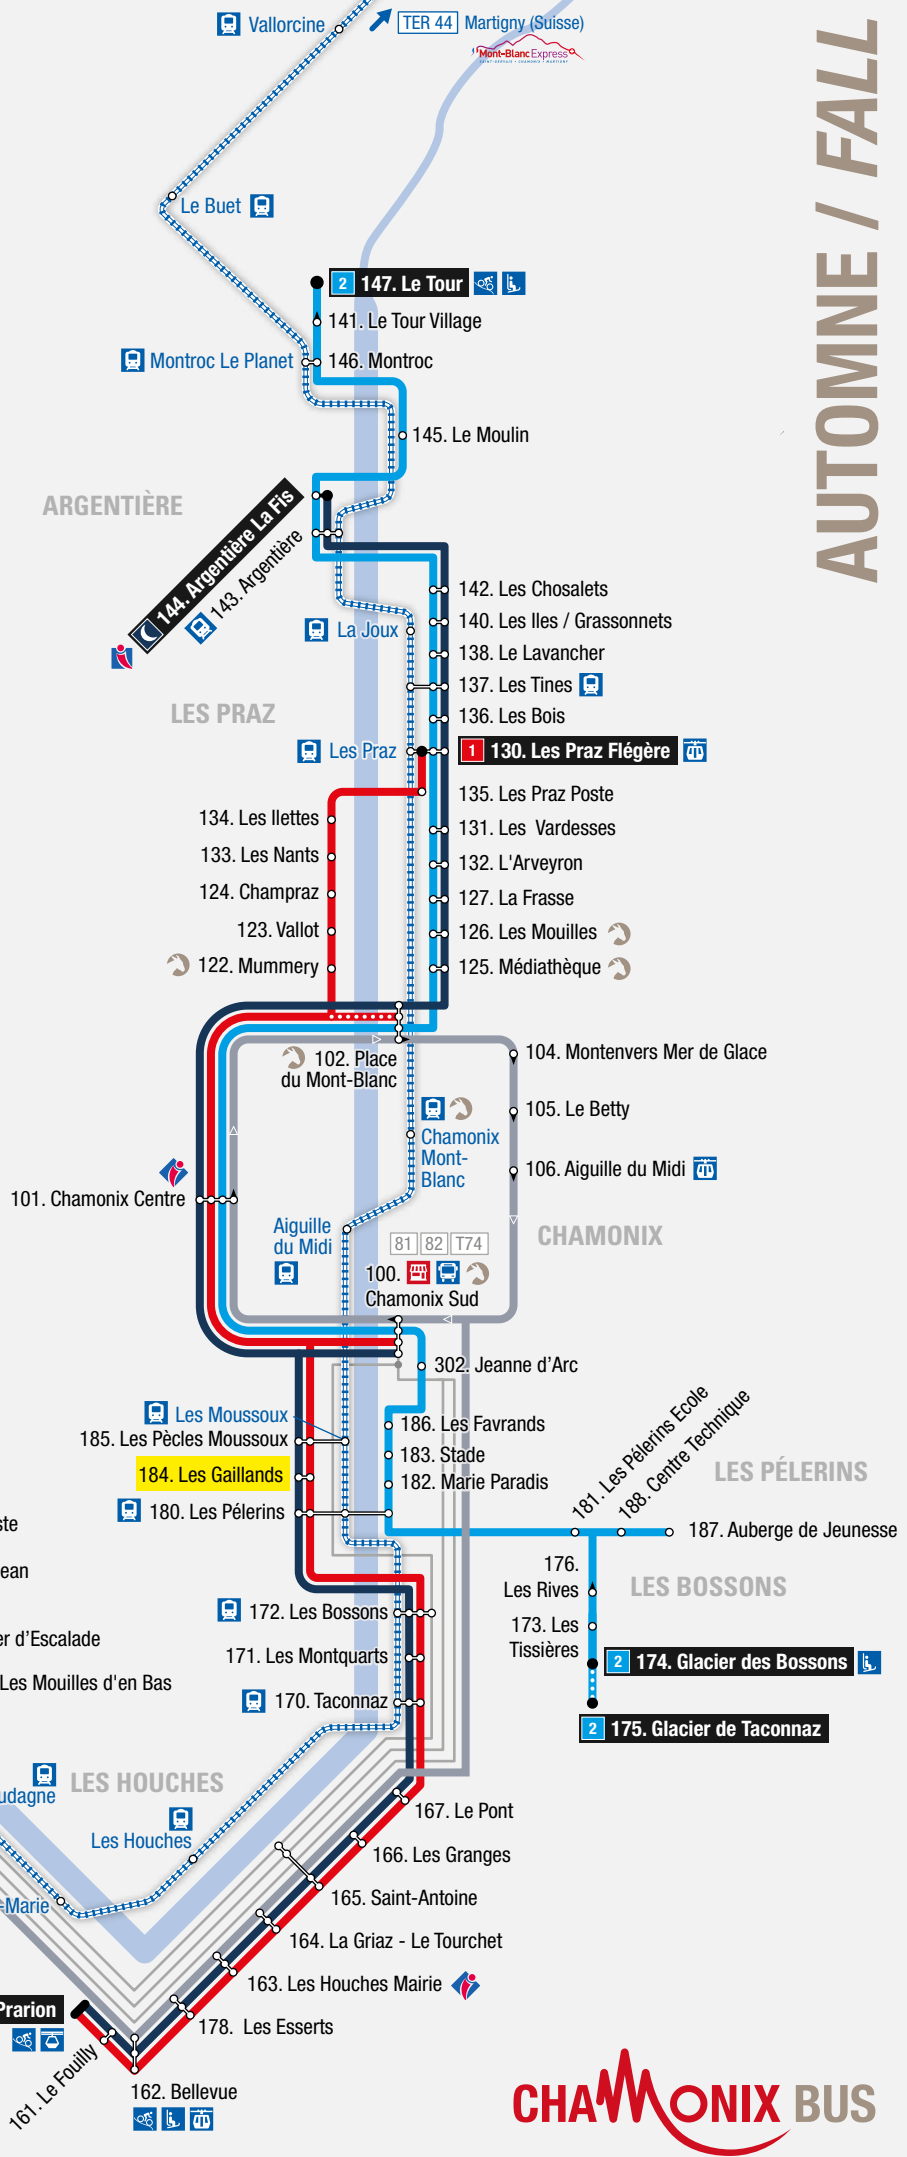

Légende / Key

- Terminus
- Arrêt
- ∞ Arrêt en correspondance
- 🚆 Train régional
- 🚌 Bus régional
- 🚉 Gare ferroviaire
- 🚗 Gare routière
- 🏠 L'Arve
- 🗺 Information touristique
- 🏂 Piste de VTT
- 🚠 Télécabine
- 🚡 Télésiège
- 🚡 Téléphérique
- H Hôpital
- 📄 Information Chamonix Bus
- 🇫🇷 Mairie

Lignes locales / Local lines

- 1 Les Houches > Les Praz Flégère
- 2 Les Bossons > Le Tour
- 3 Servoz > Chamonix
- 6 Navette interne de Servoz
- 🌙 Chamo'nuit
- 🚗 Le Mulet - Navette du centre-ville de Chamonix

Vous êtes ici / You are here