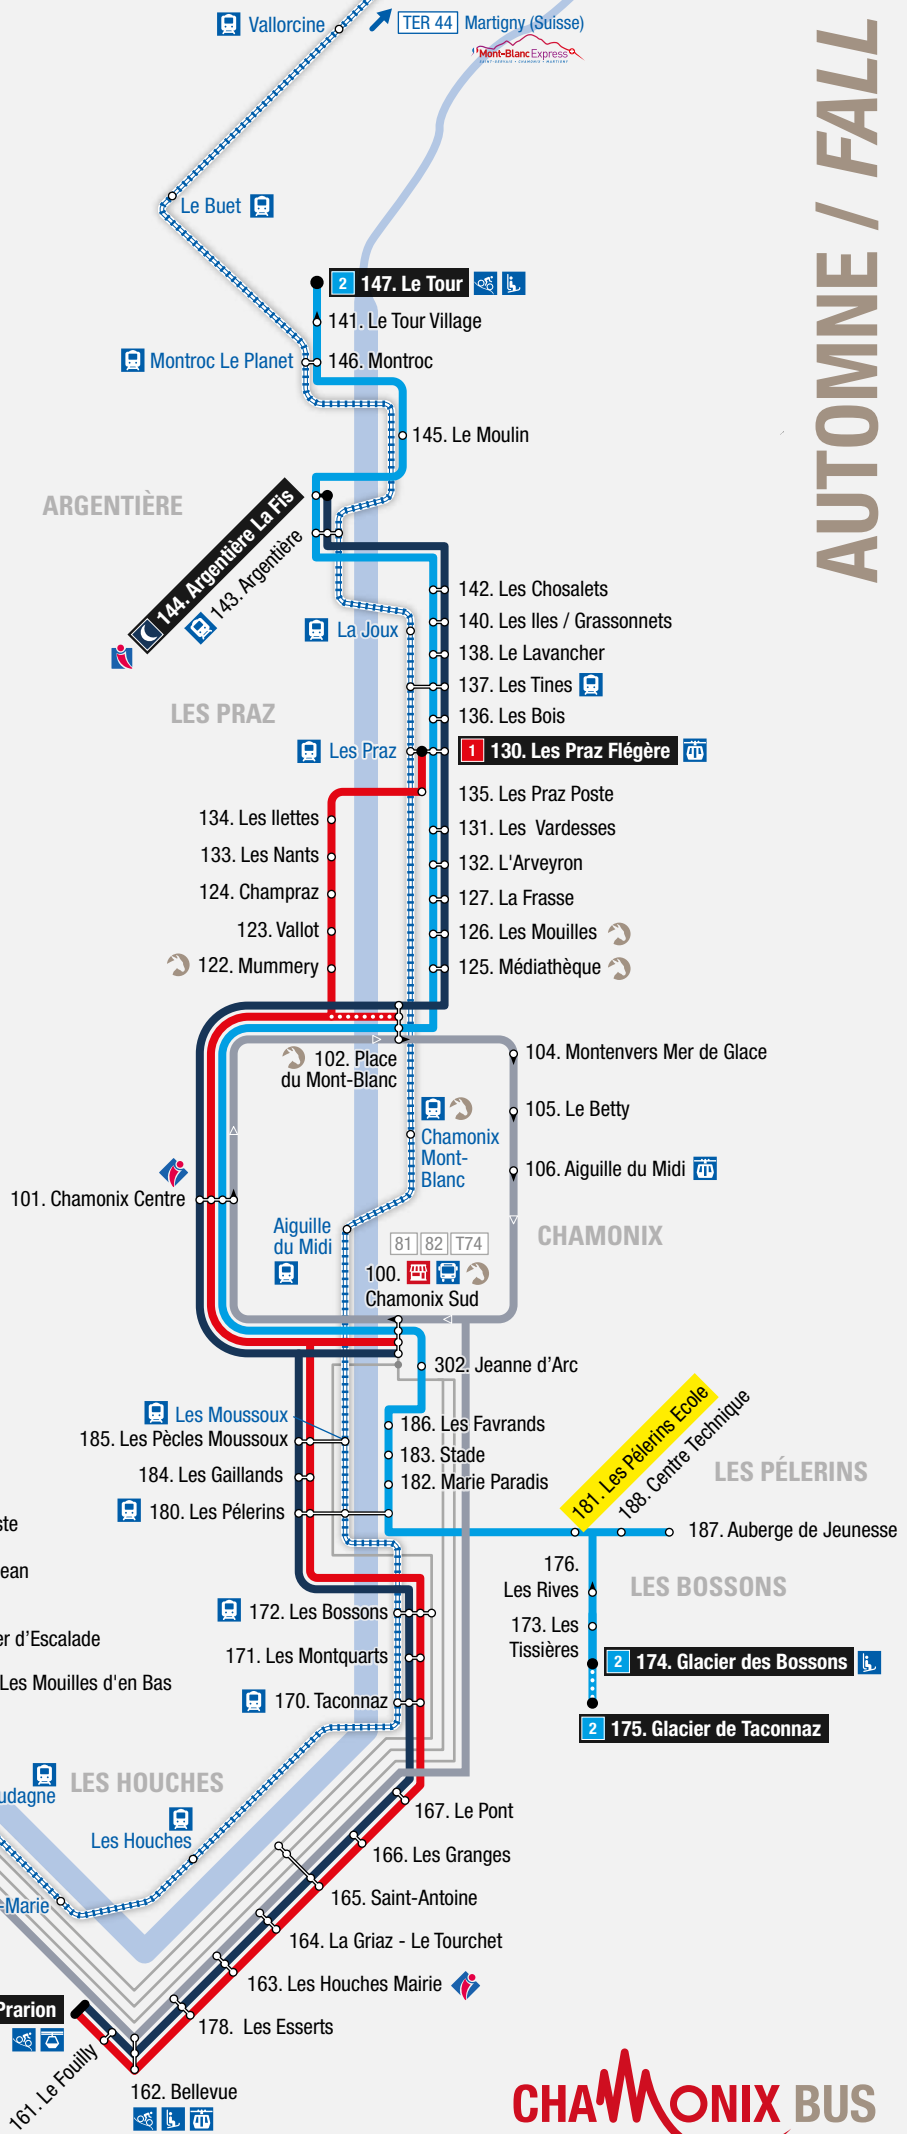

Légende / Key

- Terminus
- Arrêt
- ∞ Arrêt en correspondance
- 🚆 Train régional
- 🚌 Bus régional
- 🚉 Gare ferroviaire
- 🚗 Gare routière
- 🏔 L'Arve
- 🗺 Information touristique
- 🏂 Piste de VTT
- 🚠 Télécabine
- 🚡 Télésiège
- 🚡 Téléphérique
- 🏥 Hôpital
- 📄 Information Chamonix Bus
- 🇫🇷 Mairie

Lignes locales / Local lines

- 1 Les Houches > Les Praz Flégère
- 2 Les Bossons > Le Tour
- 3 Servoz > Chamonix
- 6 Navette interne de Servoz
- 🌙 Chamo'nuit
- 🏔 Le Mulet - Navette du centre-ville de Chamonix

Vous êtes ici / You are here