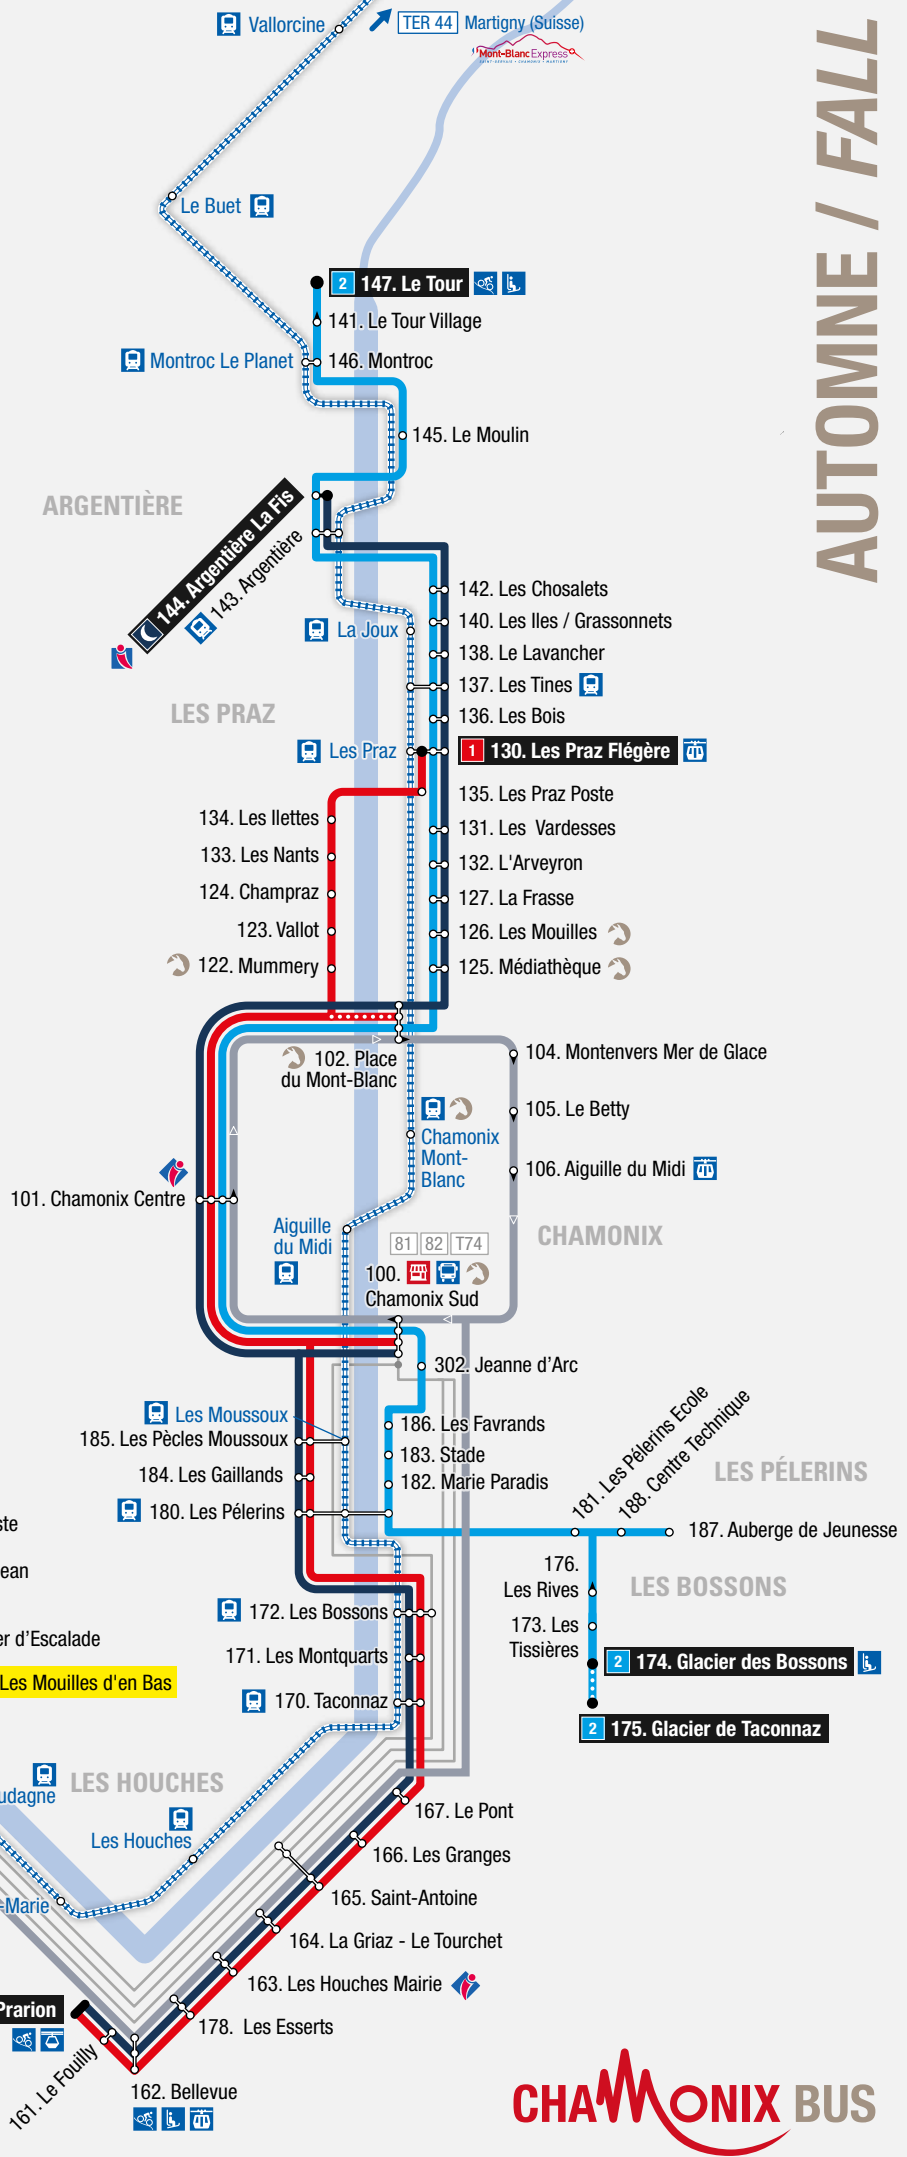

Légende / Key

- Terminus
- Arrêt
- ∞ Arrêt en correspondance
- 🚆 Train régional
- 🚌 Bus régional
- 🚉 Gare ferroviaire
- 🚗 Gare routière
- 📍 L'Arve
- 🗺 Information touristique
- 🏔 Piste de VTT
- 🚠 Télécabine
- 🚡 Télésiège
- 🚡 Téléphérique
- 🏥 Hôpital
- 📍 Information Chamonix Bus
- 🇫🇷 Mairie

Lignes locales / Local lines

- 1 Les Houches > Les Praz Flégère
- 2 Les Bossons > Le Tour
- 3 Servoz > Chamonix
- 6 Navette interne de Servoz
- 🌙 Chamo'nuit
- 🚗 Le Mulet - Navette du centre-ville de Chamonix

Vous êtes ici / You are here