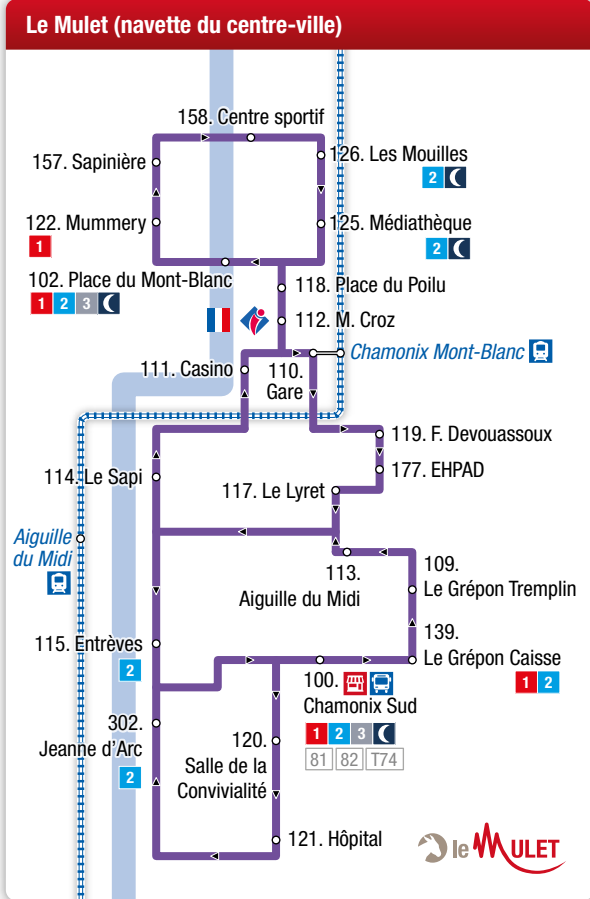

Légende / Key

- Terminus
- Arrêt
- ∞ Arrêt en correspondance
- 🚆 Train régional
- 🚌 Bus régional
- 🚊 Gare ferroviaire
- 🚗 Gare routière
- 📍 L'Arve
- 🗺 Information touristique
- 🏔 Piste de VTT
- 🚠 Télécabine
- 🚡 Télésiège
- 🚡 Téléphérique
- 🏥 Hôpital
- 📍 Information Chamonix Bus
- 🇫🇷 Mairie

Lignes locales / Local lines

- 1 Les Houches > Les Praz Flégère
- 2 Les Bossons > Le Tour
- 3 Servoz > Chamonix
- 6 Navette interne de Servoz
- 🌙 Chamo'nuit
- 🚗 Le Mulet - Navette du centre-ville de Chamonix

Vous êtes ici / You are here