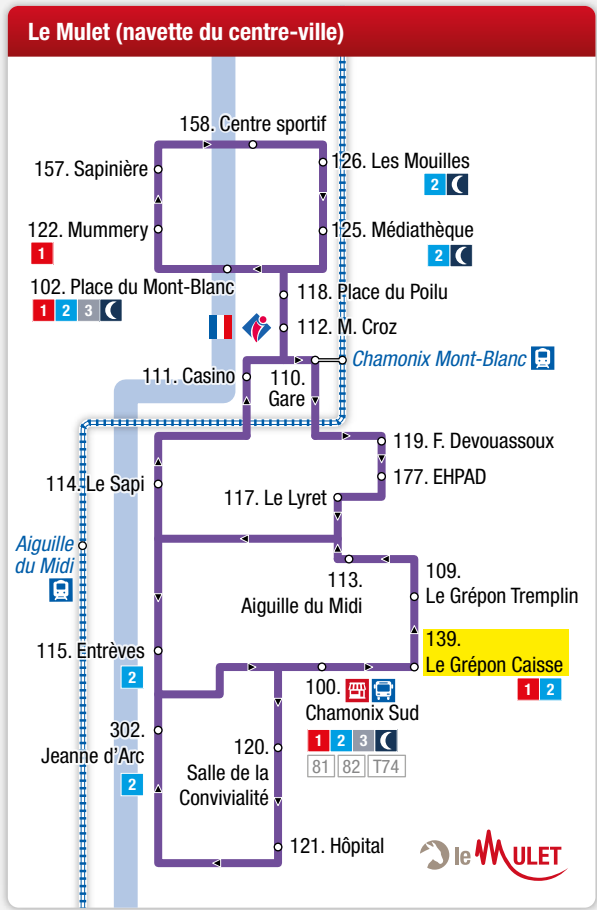

Légende / Key

- Terminus
- Arrêt
- ∞ Arrêt en correspondance
- 🚆 Train régional
- 🚌 Bus régional
- 🚊 Gare ferroviaire
- 🚗 Gare routière
- 🏠 L'Arve
- 🗺 Information touristique
- 🏔 Piste de VTT
- 🚠 Télécabine
- 🚡 Télésiège
- 🚡 Téléphérique
- H Hôpital
- 📄 Information Chamonix Bus
- 🇫🇷 Mairie

Lignes locales / Local lines

- 1 Les Houches > Les Praz Flégère
- 2 Les Bossons > Le Tour
- 3 Servoz > Chamonix
- 6 Navette interne de Servoz
- 🌙 Chamo'nuit
- 🔄 Le Mulet - Navette du centre-ville de Chamonix

Vous êtes ici / You are here